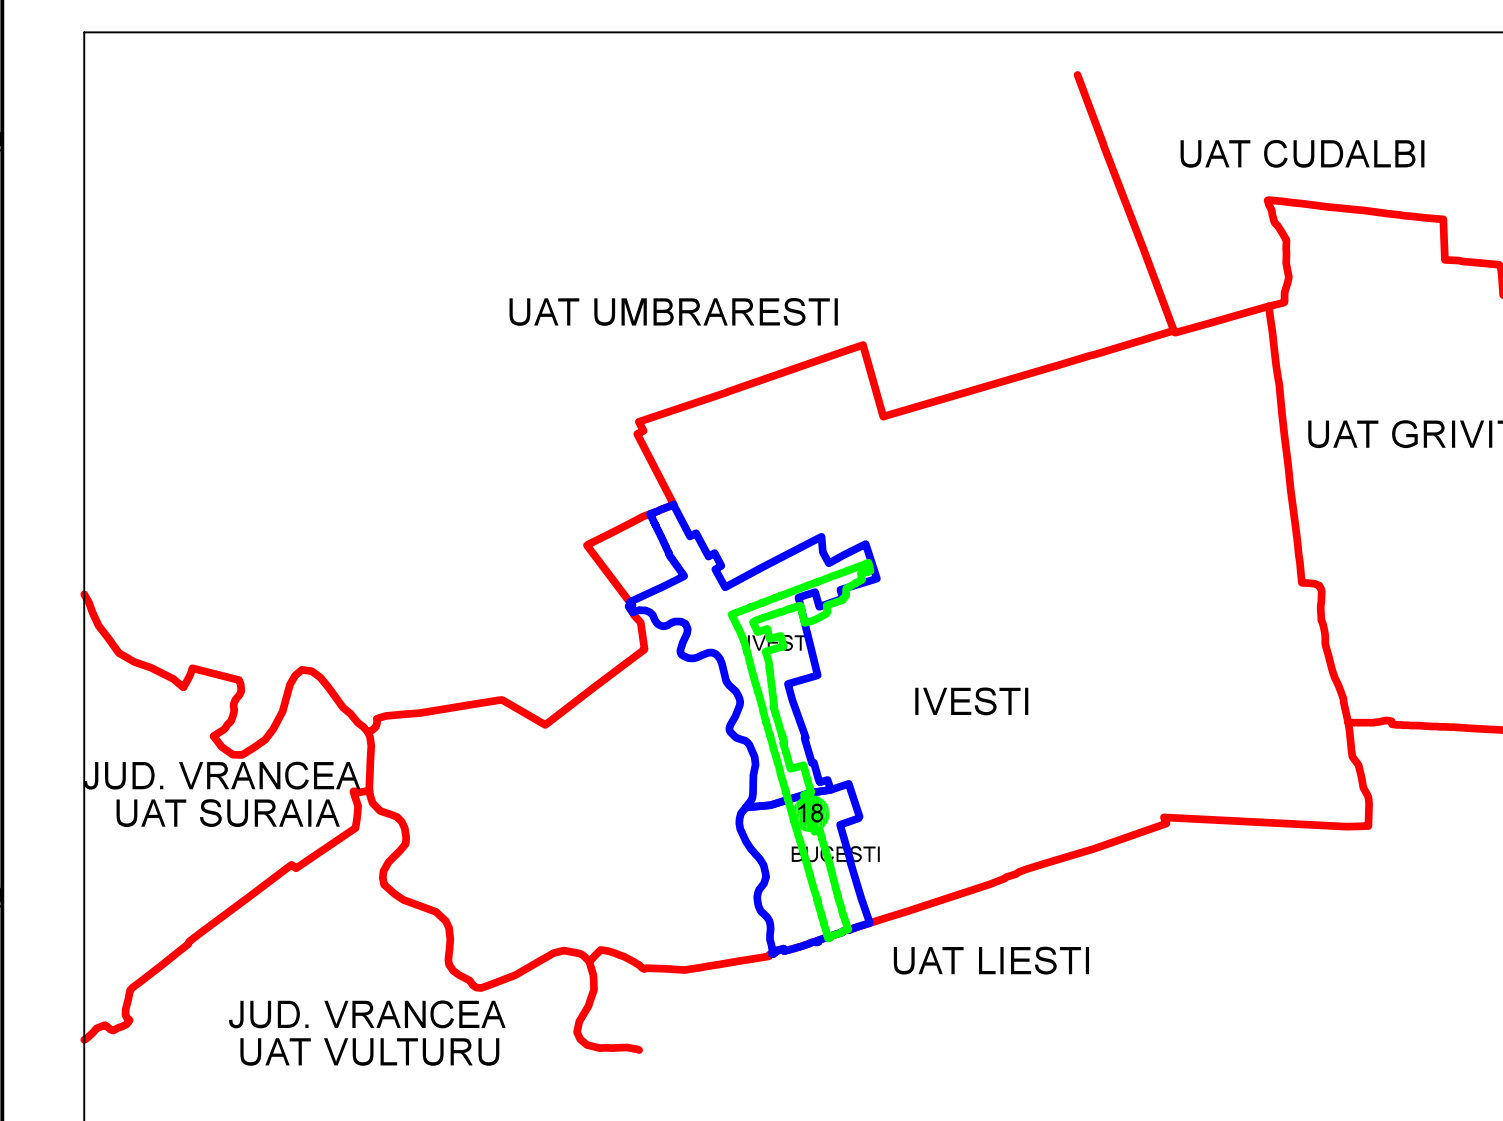

PLAN CADASTRAL
JUDEȚ GALAȚI, UAT IVEȘTI
Sectorul Cadastral 18

Spre publicare

Scara 1:1000

Sistem de proiecție "STEREO '70"

- Plansa 7 -

SCHITA DE RACORDARE A PLANSELOR

SCHITA DISPUNERII SECTORULUI CADASTRAL

LEGENDA

- Limită IMOBIL
- Limită CONSTRUCTIE
- Limită SECTOR
- Limită UAT
- Limită INTRAVILAN
- Limită TARLA
- Număr SECTOR
- ID IMOBIL
- T1 Număr TARLA
- DE 7 Toponimie
- 23 Numar postal