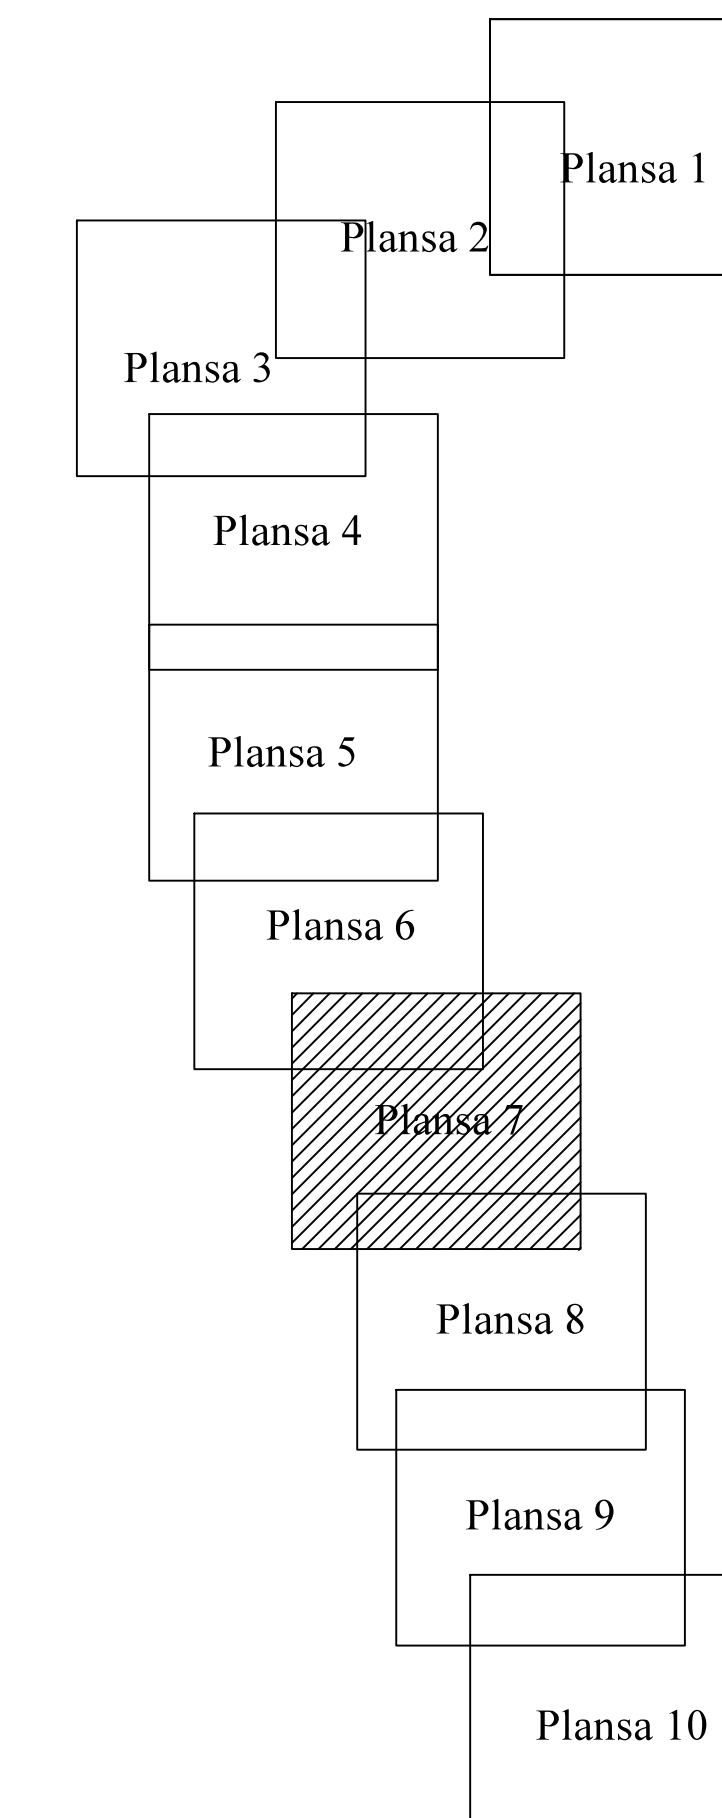

PLAN CADASTRAL
JUDEȚ GALAȚI, UAT IVEȘTI
Sectorul Cadastral 18

Spre publicare

Scara 1:1000

Sistem de proiecție "STEREO '70"

- Plansa 7 -

SCHITA DE RACORDARE A PLANSELOR

SCHITA DISPUNERII SECTORULUI CADASTRAL

LEGENDA

- Limită IMOBIL
- Limită CONSTRUCTIE
- Limită SECTOR
- Limită UAT
- Limită INTRAVILAN
- Limită TARLA
- Număr SECTOR
- ID IMOBIL
- T1 Număr TARLA
- DE 7 Toponimie
- 23 Numar postal