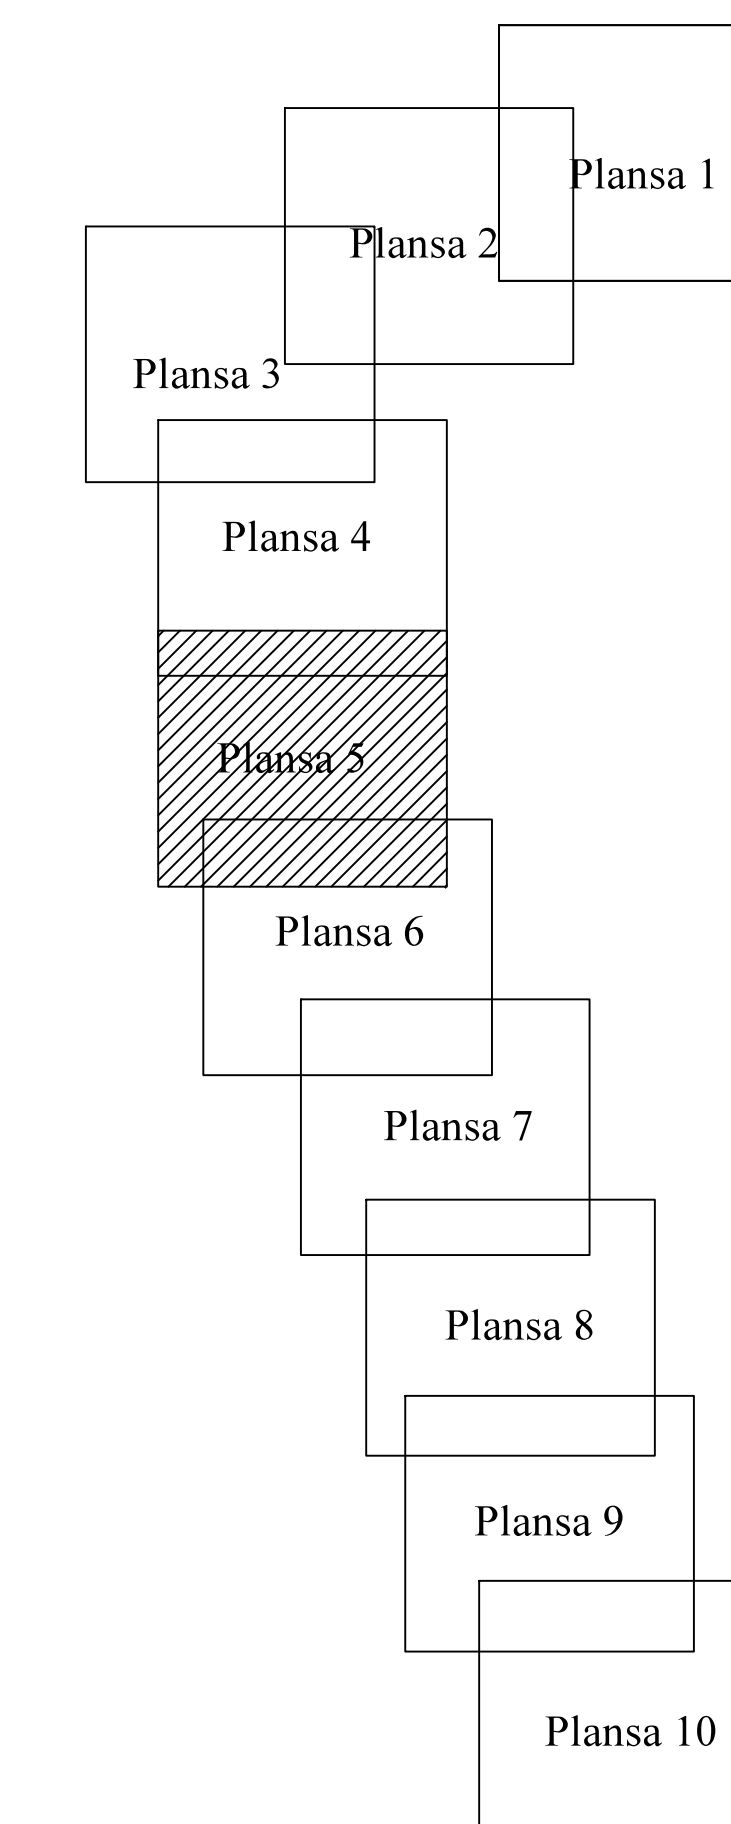

**PLAN CADASTRAL**  
**JUDEȚ GALAȚI, UAT IVEȘTI**  
 Sectorul Cadastral 18

Spre publicare

Scara 1:1000

Sistem de proiecție "STEREO '70"  
 - Plansa 5 -

**SCHITA DE RACORDARE A PLANSELOR**

**SCHITA DISPUNERII SECTORULUI CADASTRAL**

**LEGENDA**

- Limită IMOBIL
- Limită CONSTRUCTIE
- Limită SECTOR
- Limită UAT
- Limită INTRAVILAN
- Limită TARLA
- 22 Număr SECTOR
- 489 ID IMOBIL
- T1 Număr TARLA
- DE 7 Toponimie
- 23 Numar postal