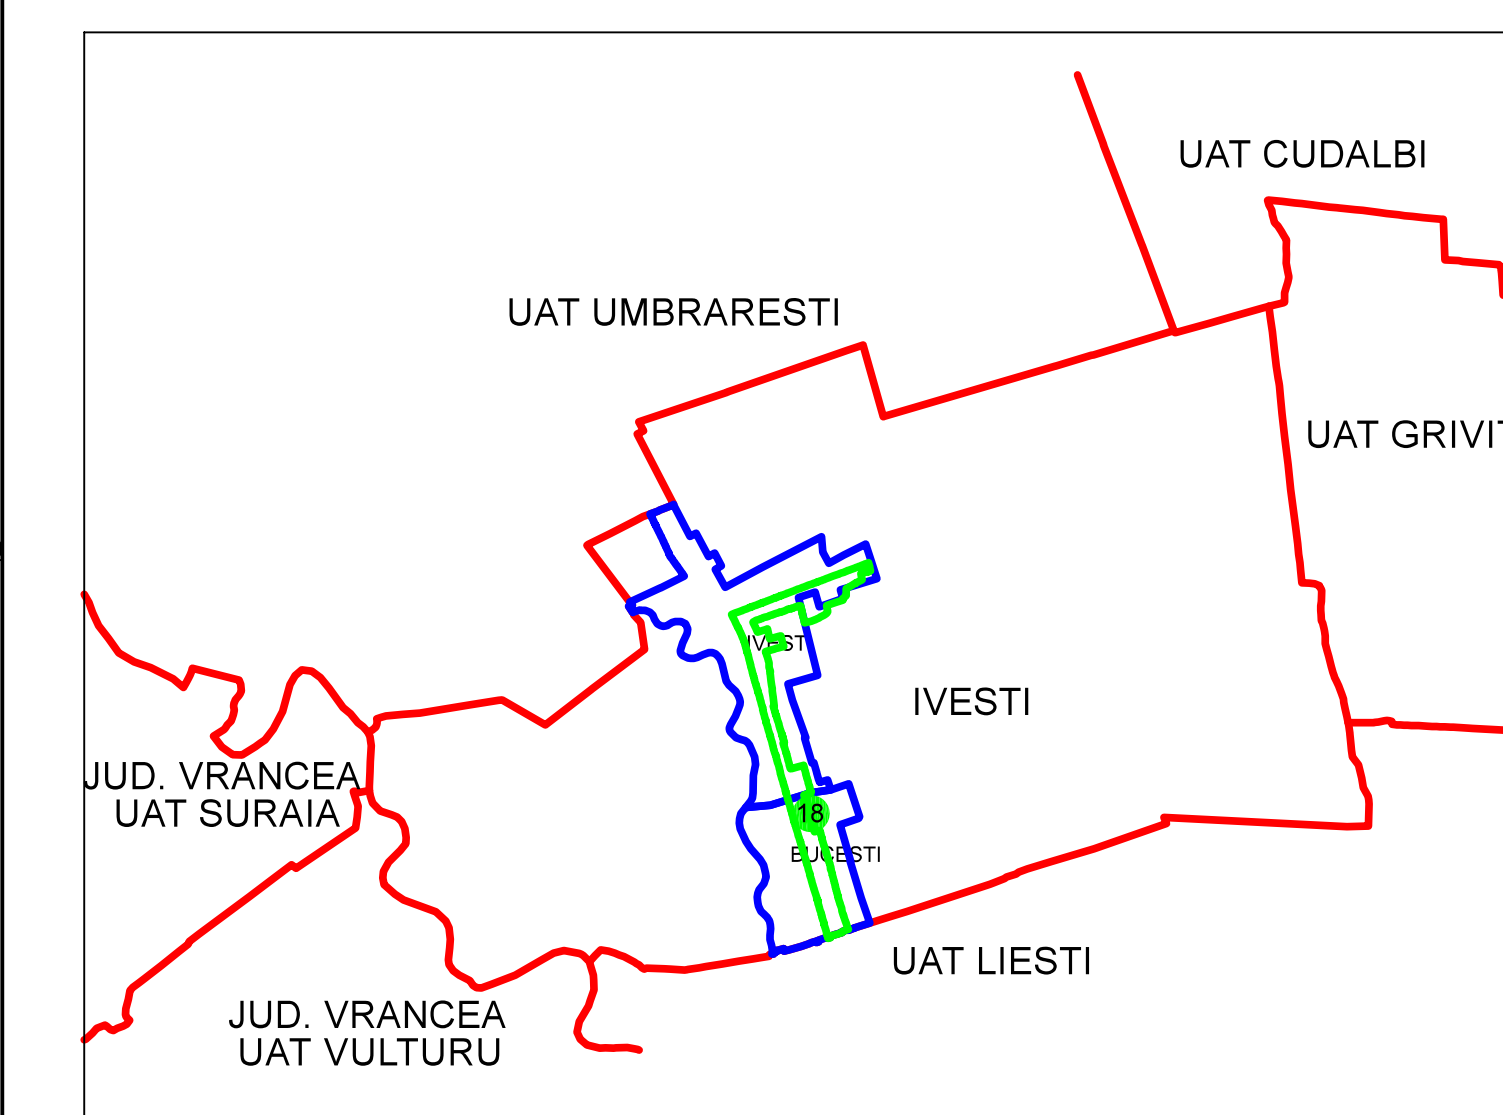

**PLAN CADASTRAL**  
**JUDEȚ GALAȚI, UAT IVEȘTI**  
 Sectorul Cadastral 18

Spre publicare

Scara 1:1000

Sistem de proiecție "STEREO '70"  
 - Plansa 5 -

**SCHITA DE RACORDARE A PLANSELOR**

**SCHITA DISPUNERII SECTORULUI CADASTRAL**

**LEGENDA**

- Limită IMOBIL
- Limită CONSTRUCTIE
- Limită SECTOR
- Limită UAT
- Limită INTRAVILAN
- Limită TARLA
- 22 Număr SECTOR
- 489 ID IMOBIL
- T1 Număr TARLA
- DE 7 Toponimie
- 23 Numar postal