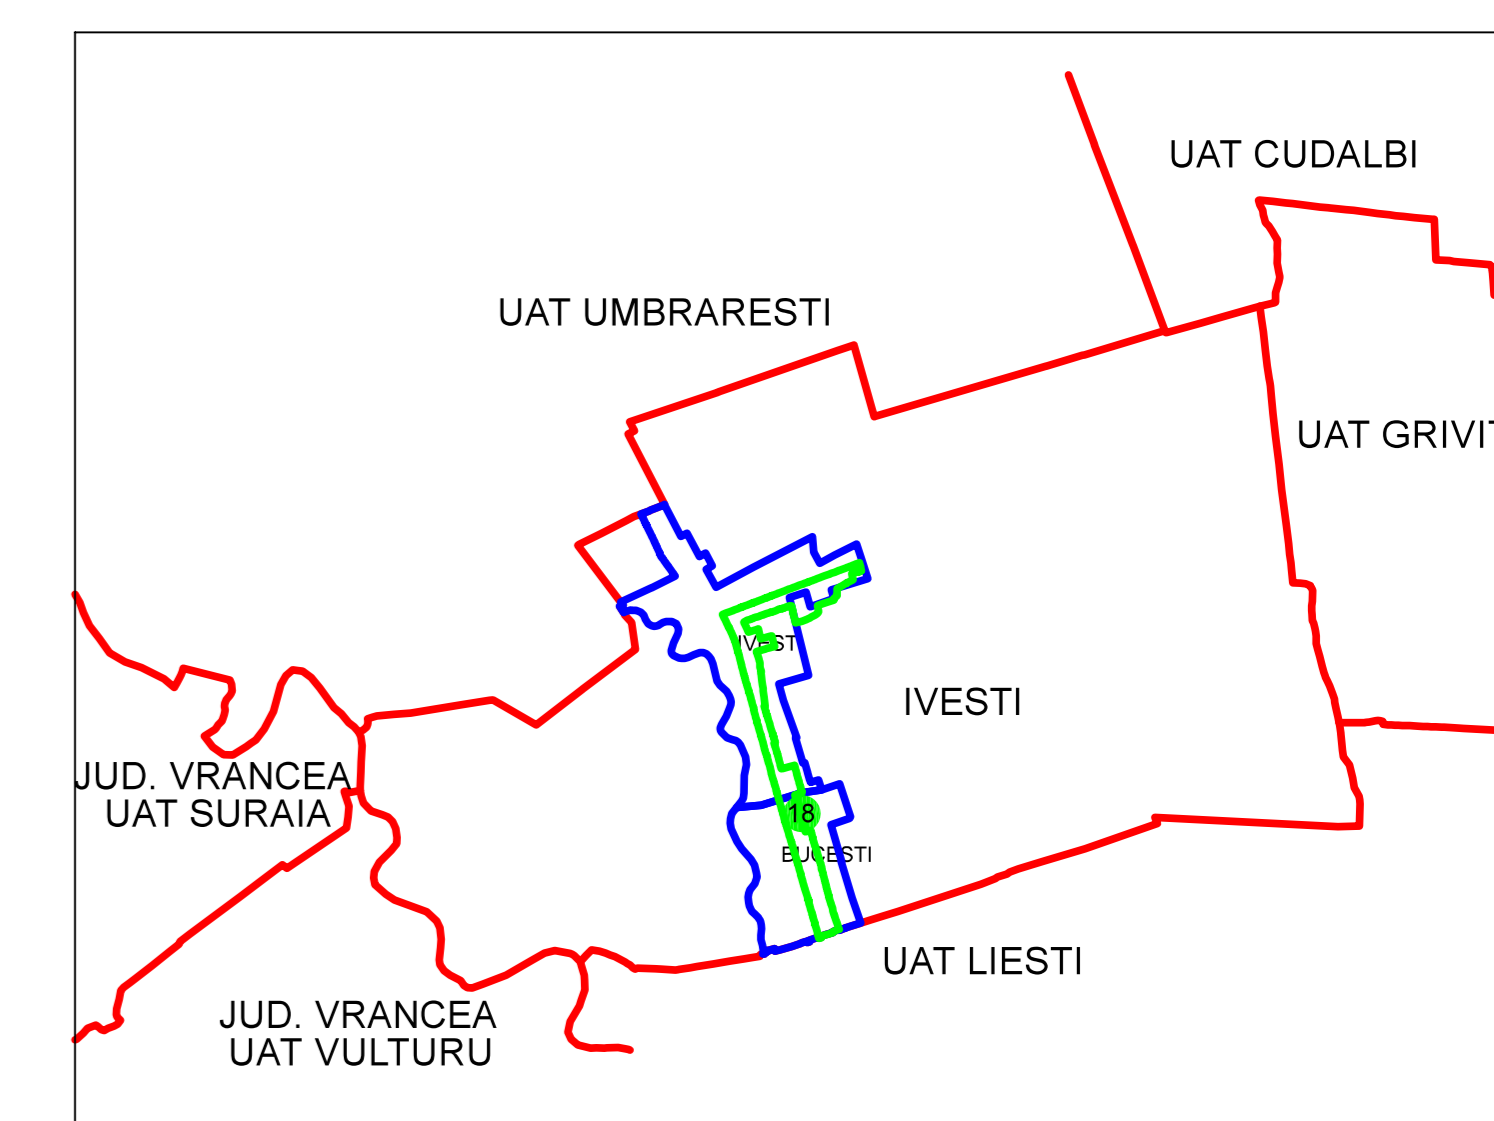

SCHITA DISPUNERII SECTORULUI CADASTRAL

LEGENDA

- Limită IMOBIL
- Limită CONSTRUCTIE
- Limită SECTOR
- Limită UAT
- Limită INTRAVILAN
- Limită TARLA
- 22 Număr SECTOR
- 489 ID IMOBIL
- T1 Număr TARLA
- DE 7 Toponimie
- 23 Numar postal