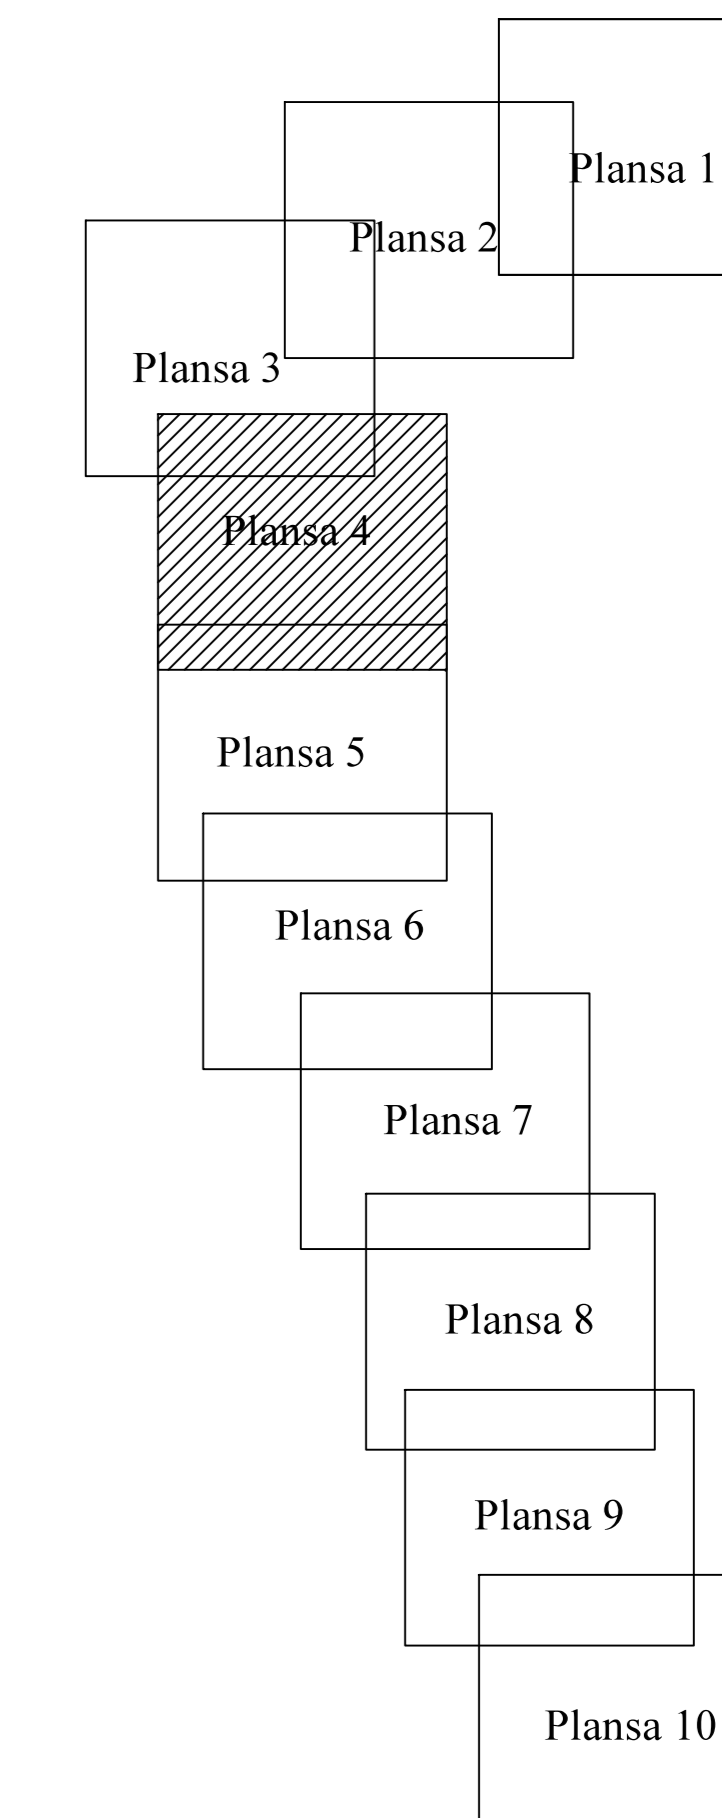

PLAN CADASTRAL
JUDEȚ GALAȚI, UAT IVEȘTI
Sectorul Cadastral 18

Spre publicare

Scara 1:1000

Sistem de proiecție "STEREO '70"

- Plansa 4 -

SCHITA DE RACORDARE A PLANSELOR