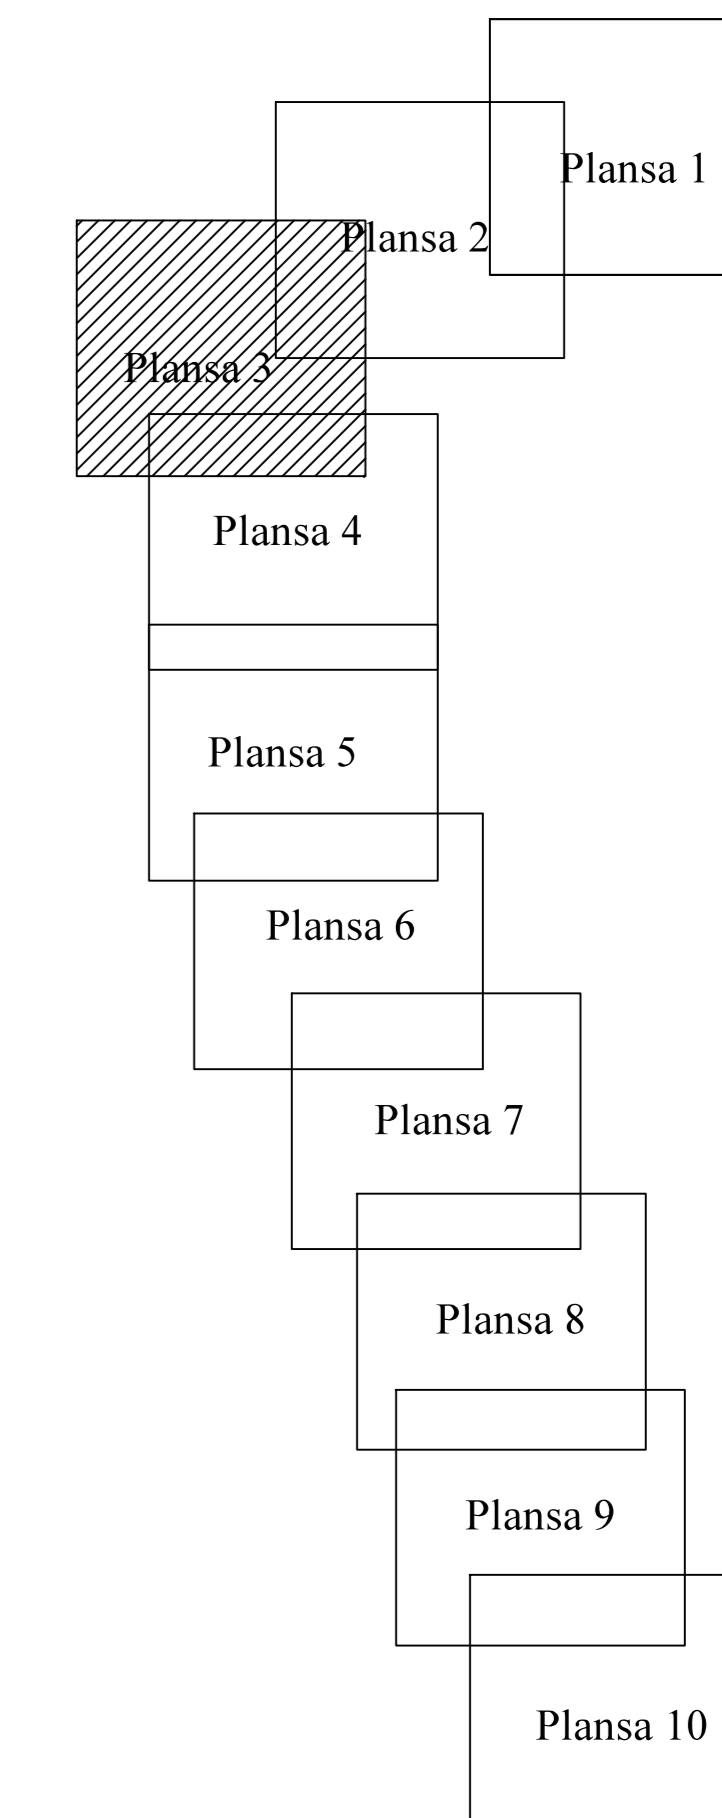

PLAN CADASTRAL
JUDEȚ GALAȚI, UAT IVEȘTI
Sectorul Cadastral 18

Spre publicare

Scara 1:1000

Sistem de proiecție "STEREO '70"

- Plansa 3 -

SCHITA DE RACORDARE A PLANSELOR