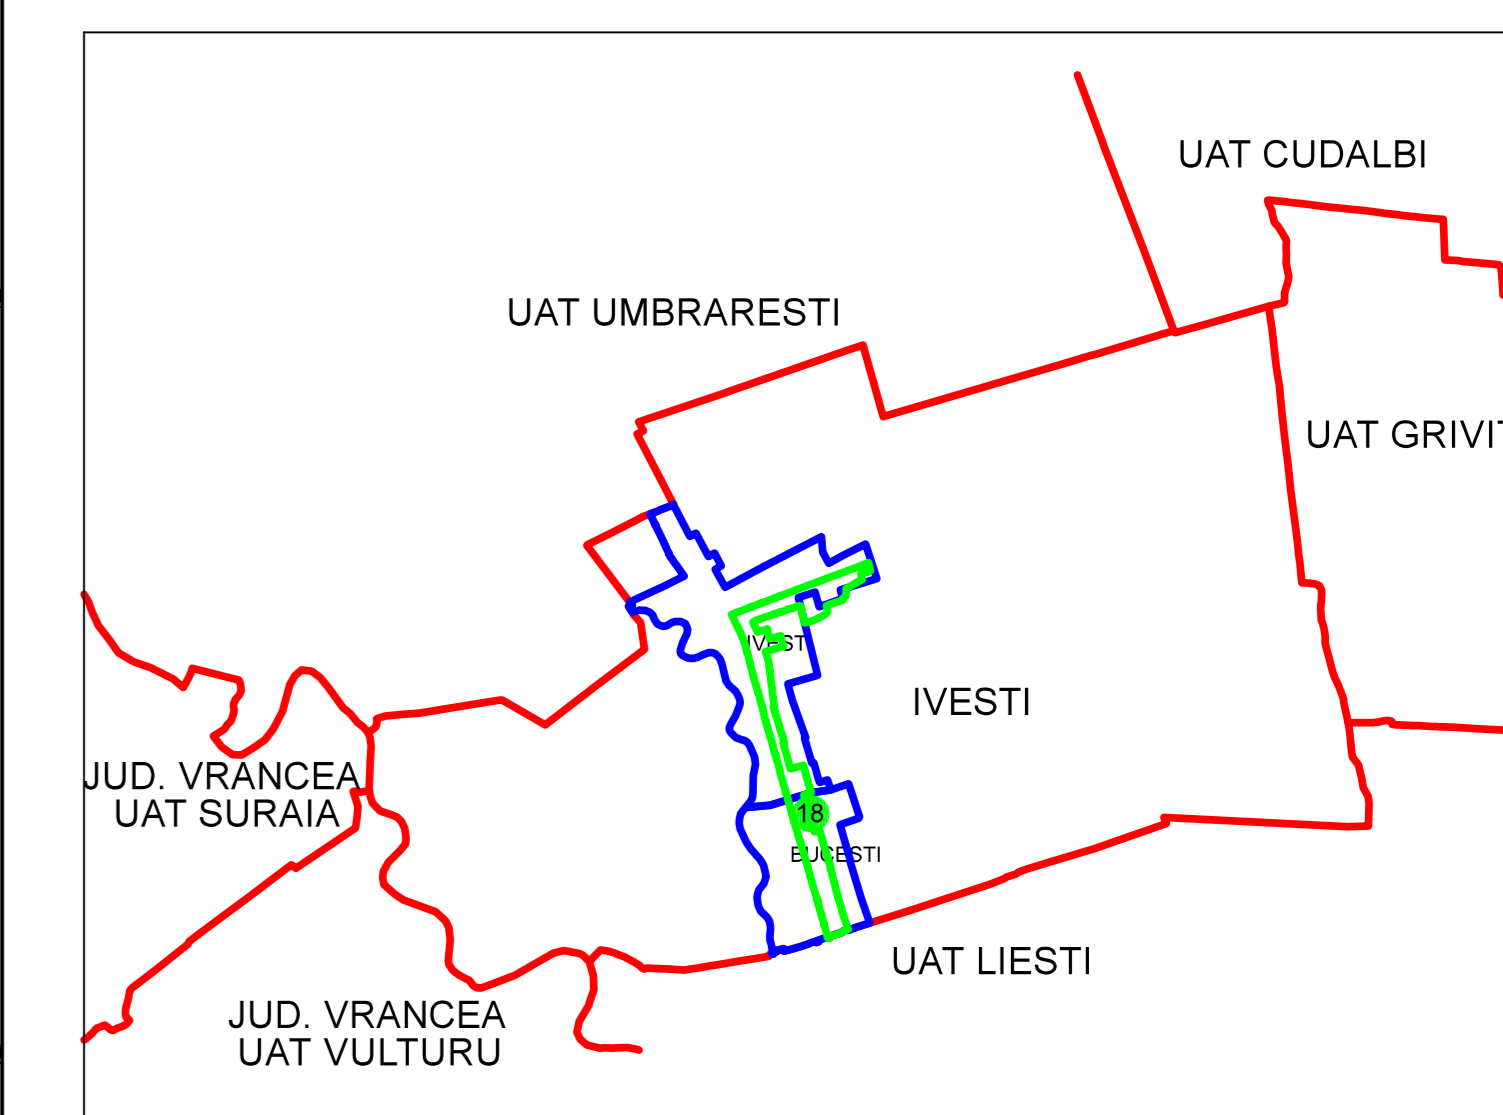

SCHITA DISPUNERII SECTORULUI CADASTRAL

LEGENDA

- Limită IMOBIL
- Limită CONSTRUCTIE
- Limită SECTOR
- Limită UAT
- Limită INTRAVILAN
- Limită TARLA
- 22 Număr SECTOR
- 489 ID IMOBIL
- T1 Număr TARLA
- DE 7 Toponimie
- 23 Numar postal