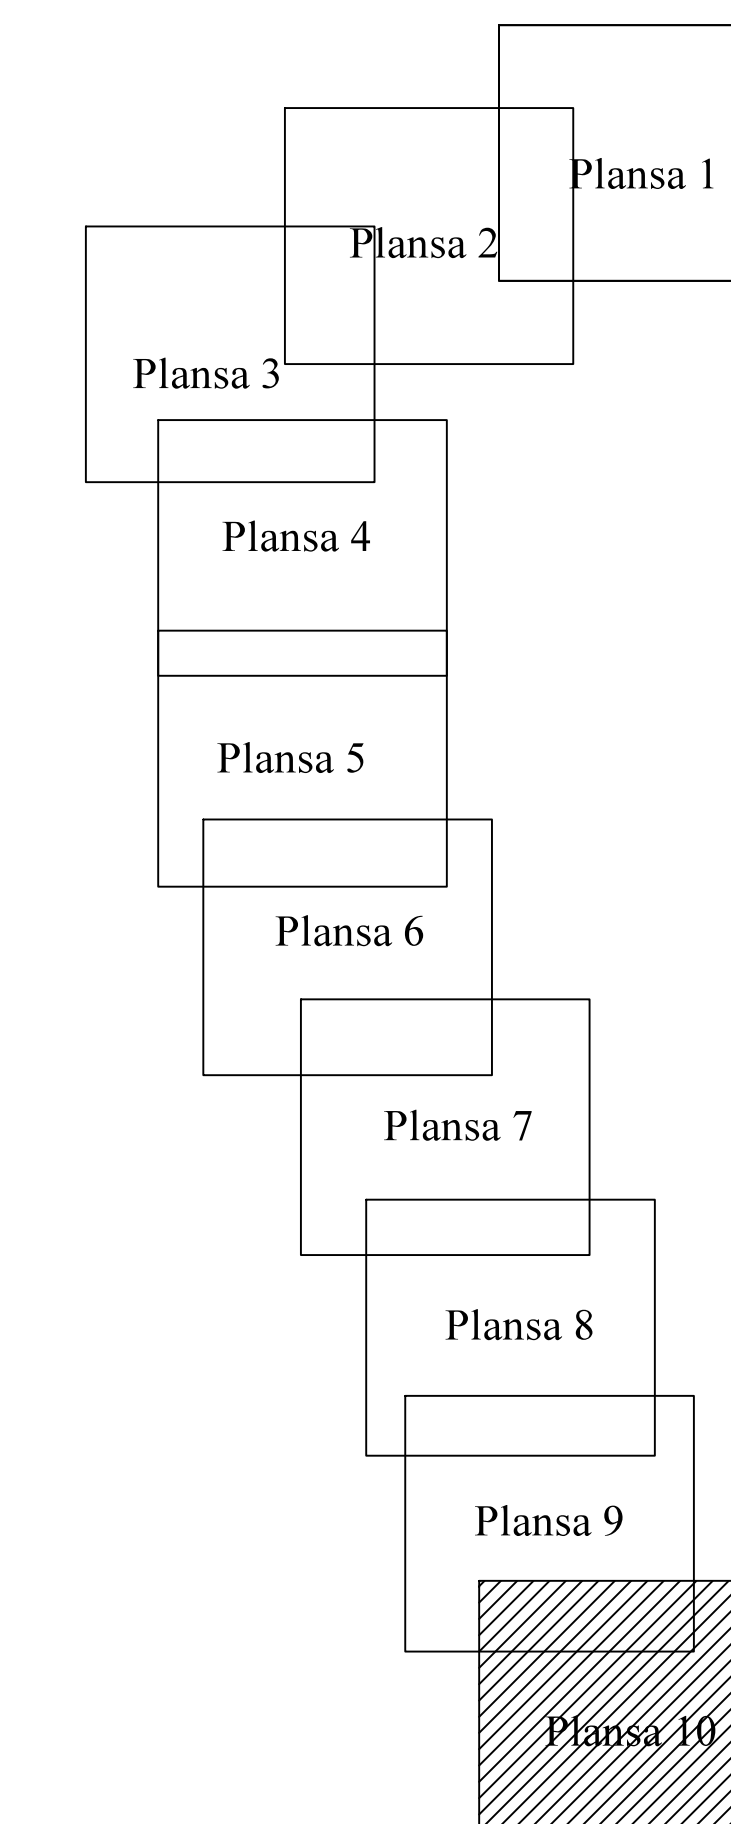

PLAN CADASTRAL  
JUDEȚ GALAȚI, UAT IVEȘTI  
Sectorul Cadastral 18

Spre publicare

Scara 1:1000

Sistem de proiecție "STEREO '70"

- Plansa 10 -

SCHITA DE RACORDARE A PLANSELOR

SCHITA DISPUNERII SECTORULUI CADASTRAL

LEGENDA

- Limită IMOBIL
- Limită CONSTRUCTIE
- Limită SECTOR
- Limită UAT
- Limită INTRAVILAN
- Limită TARLA
- 22 Număr SECTOR
- 489 ID IMOBIL
- T1 Număr TARLA
- DE 7 Toponimie
- 23 Numar postal