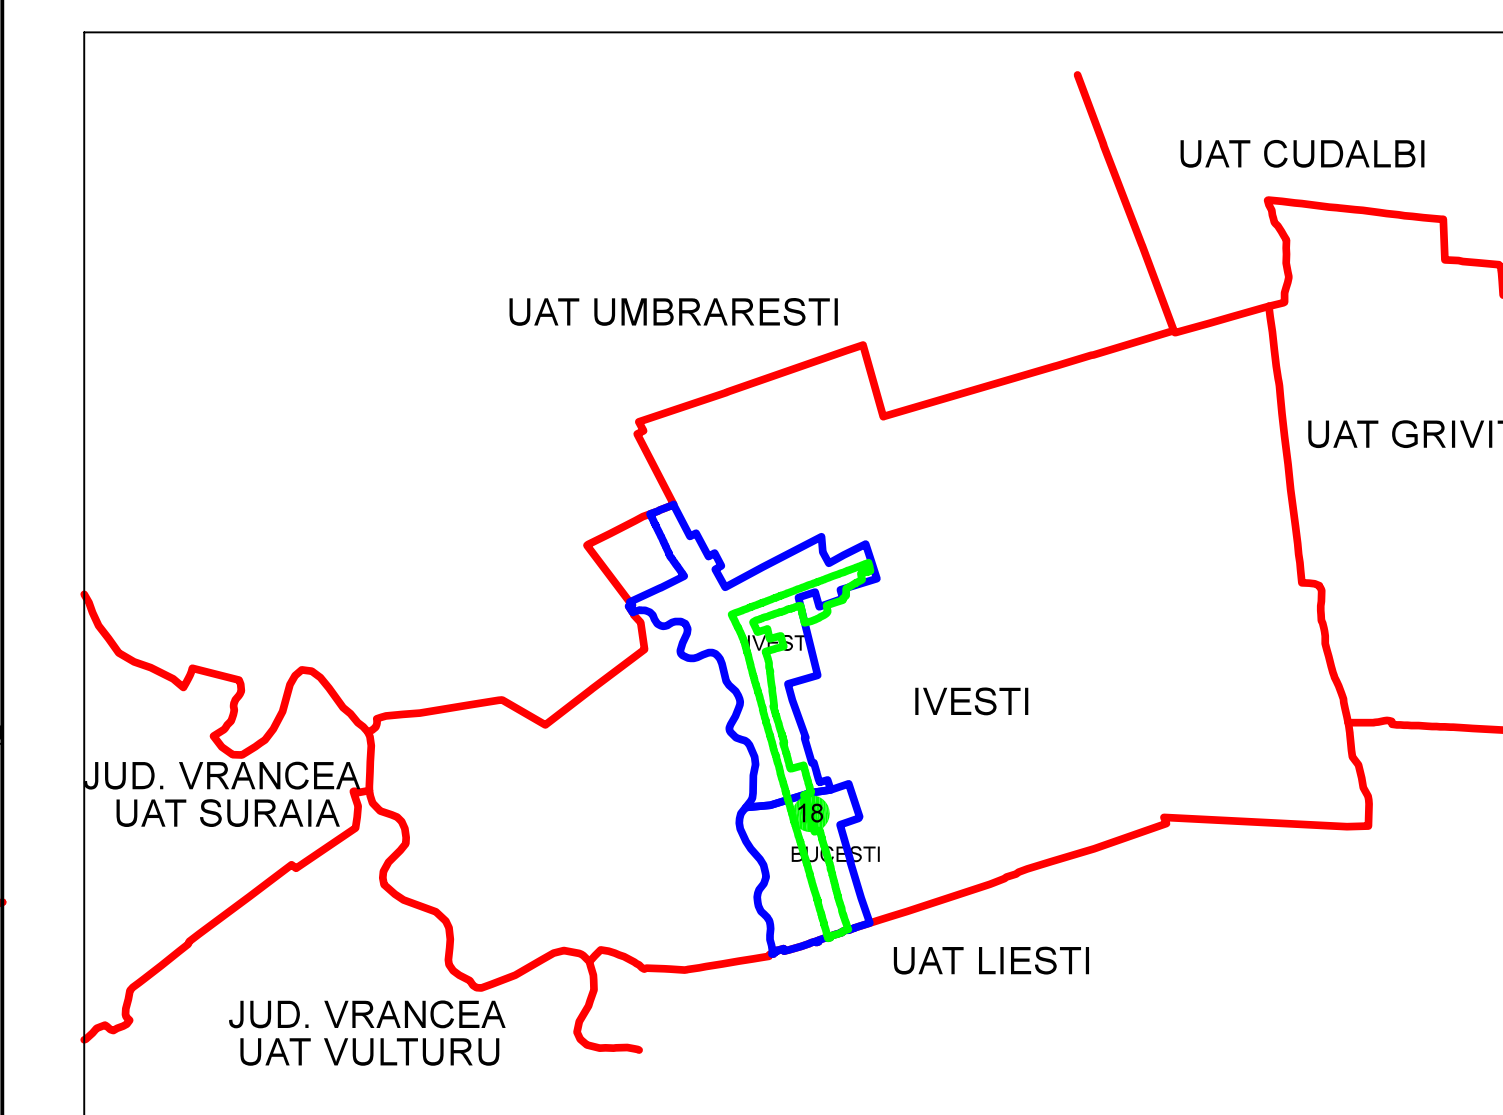

PLAN CADASTRAL  
JUDEȚ GALAȚI, UAT IVEȘTI  
Sectorul Cadastral 18

Spre publicare

Scara 1:1000

Sistem de proiecție "STEREO '70"

- Plansa 10 -

SCHITA DE RACORDARE A PLANSELOR

SCHITA DISPUNERII SECTORULUI CADASTRAL

LEGENDA

- Limită IMOBIL
- Limită CONSTRUCTIE
- Limită SECTOR
- Limită UAT
- Limită INTRAVILAN
- Limită TARLA
- 22 Număr SECTOR
- 489 ID IMOBIL
- T1 Număr TARLA
- DE 7 Toponimie
- 23 Numar postal