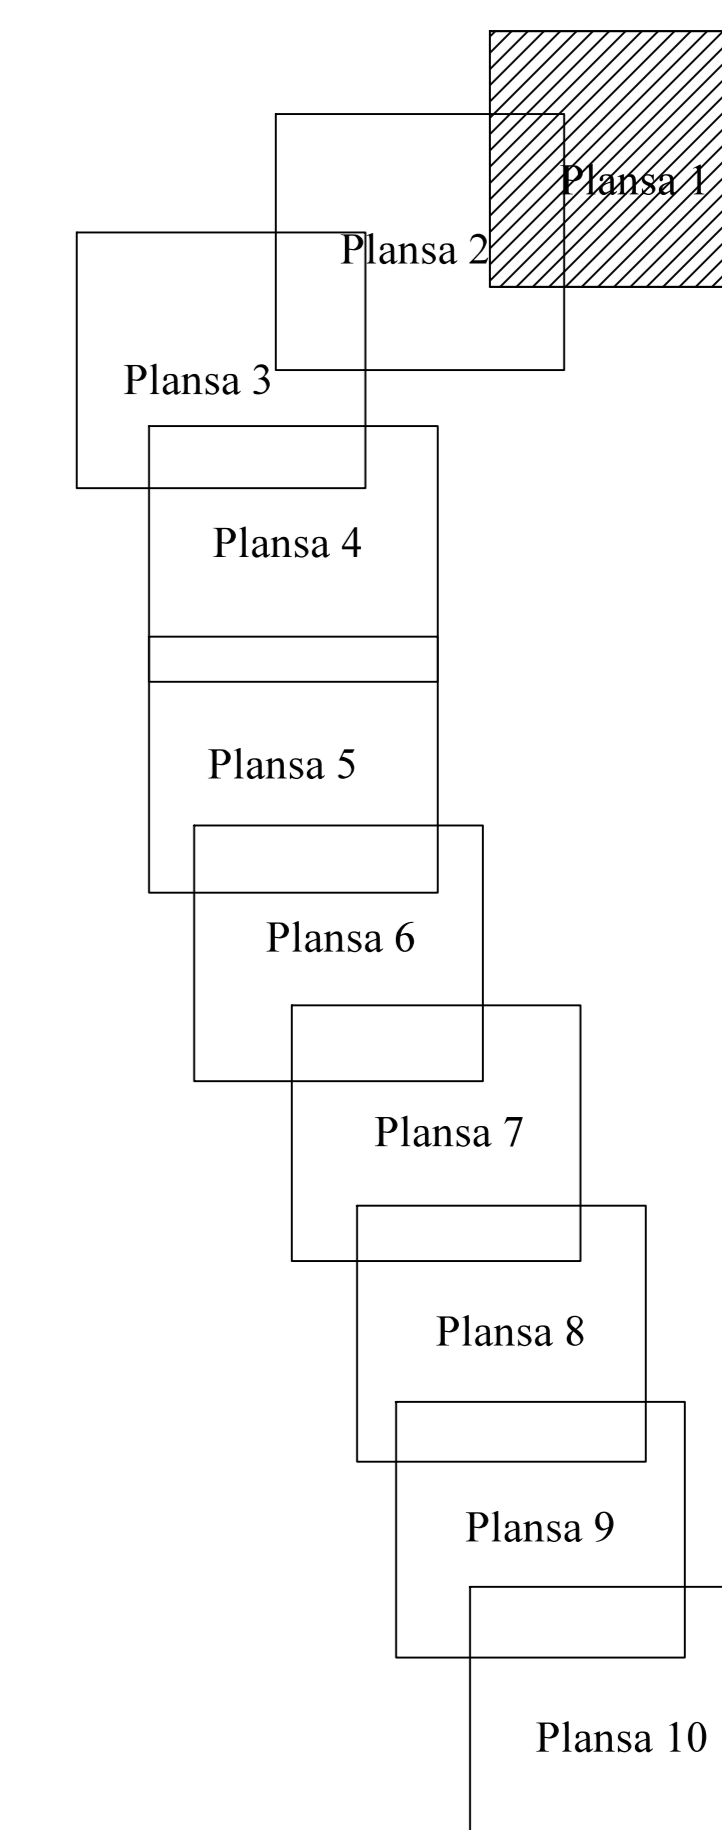

PLAN CADASTRAL  
JUDEȚ GALAȚI, UAT IVEȘTI  
Sectorul Cadastral 18

Spre publicare

Scara 1:1000

Sistem de proiecție "STEREO '70"

- Plansa 1 -

SCHITA DE RACORDARE A PLANSELOR

SCHITA DISPUNERII SECTORULUI CADASTRAL

LEGENDA

- Limită IMOBIL
- Limită CONSTRUCTIE
- Limită SECTOR
- Limită UAT
- Limită INTRAVILAN
- Limită TARLA
- Număr SECTOR
- ID IMOBIL
- Număr TARLA
- Toponimie
- Numar postal