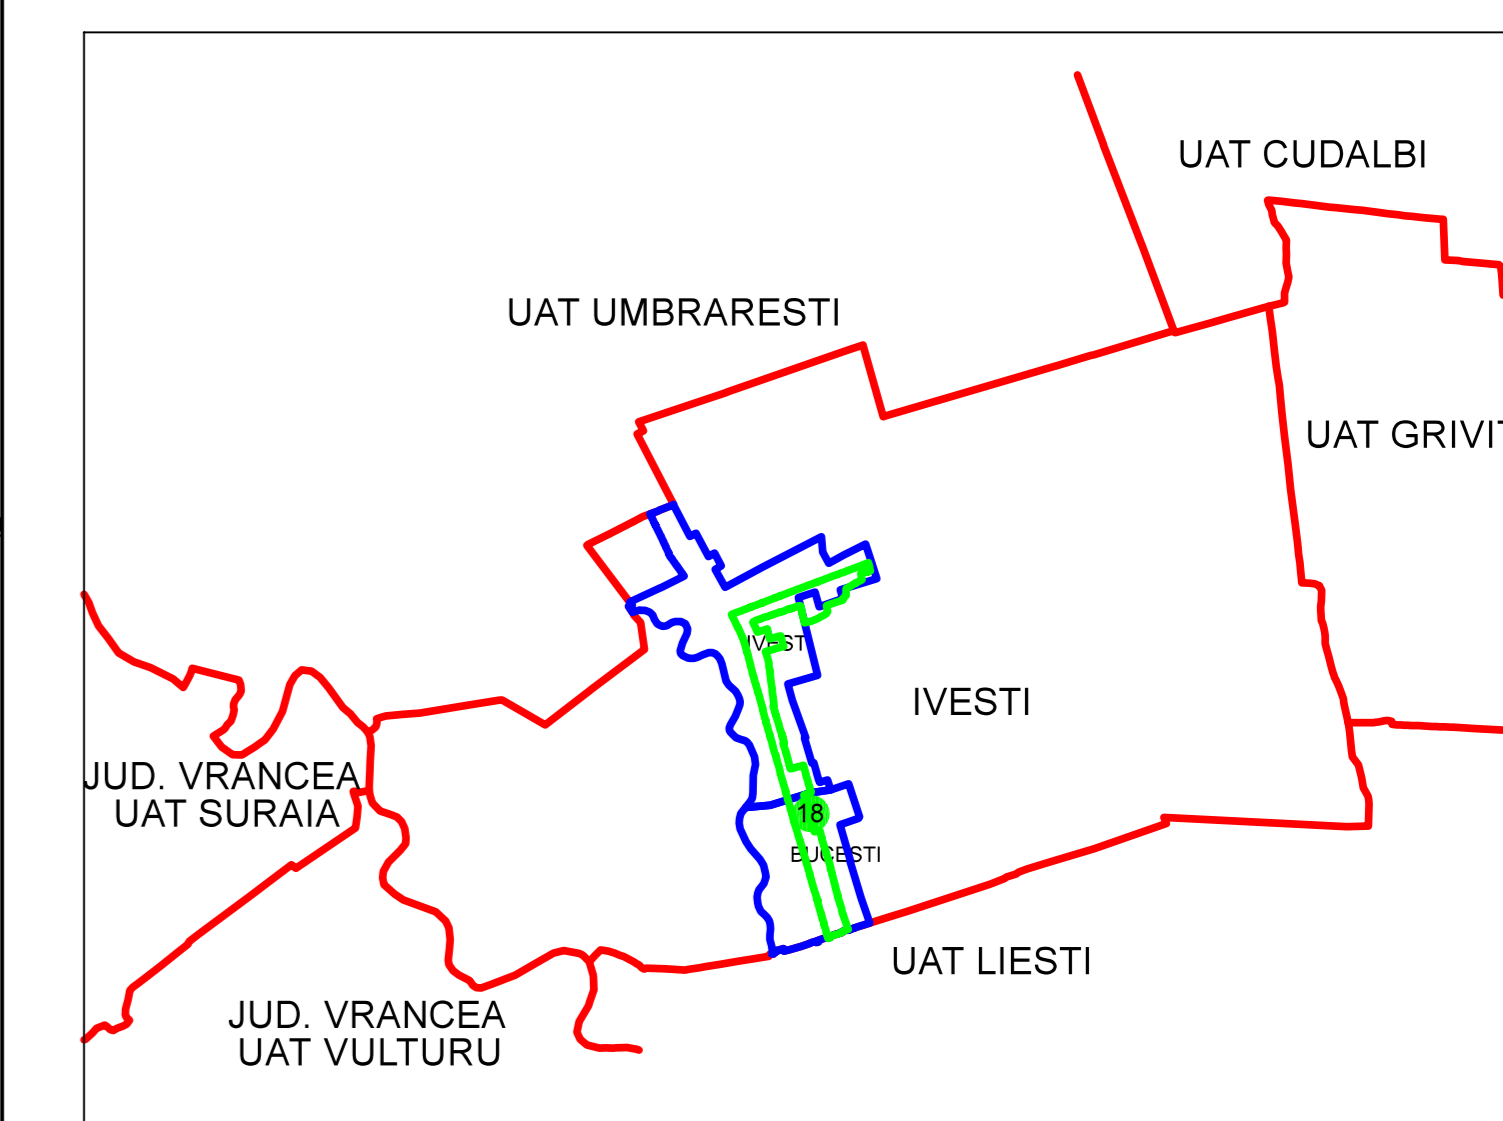

PLAN CADASTRAL  
JUDEȚ GALAȚI, UAT IVEȘTI  
Sectorul Cadastral 18

Spre publicare

Scara 1:1000

Sistem de proiecție "STEREO '70"

- Plansa 1 -

SCHITA DE RACORDARE A PLANSELOR

SCHITA DISPUNERII SECTORULUI CADASTRAL

LEGENDA

- Limită IMOBIL
- Limită CONSTRUCTIE
- Limită SECTOR
- Limită UAT
- Limită INTRAVILAN
- Limită TARLA
- Număr SECTOR
- ID IMOBIL
- Număr TARLA
- Toponimie
- Numar postal