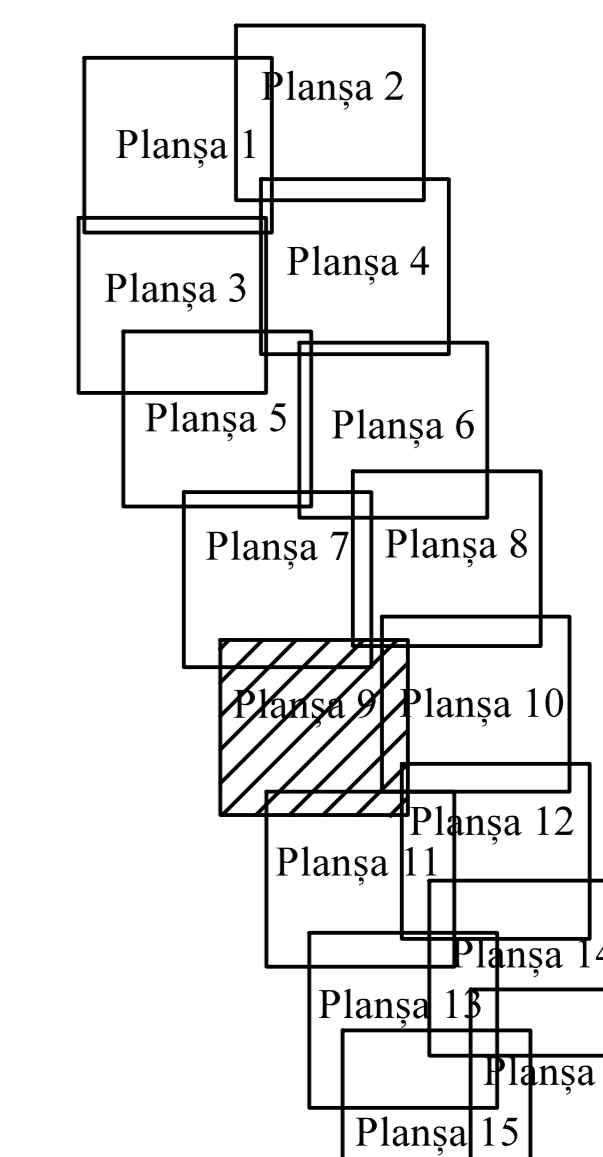

PLAN CADASTRAL

UAT GALATI, Județ Ivesti

Sectorul Cadastral 17

Scara 1:1000

Sistem de proiecție "STEREO '70"

Planșa 9

SCHITA DE RACORDARE A PLANSELOR

LEGENDA

	Limită IMOBIL
	Limită SECTOR
	Limită UAT
	Limită INTRAVILAN
	Limită TARLA
	Număr SECTOR
489	ID IMOBIL
T1	Număr TARLA
DE 7	Toponimie

T 111

1:300

Schița dispunerii sectoarelor cadastrale

Executant
SC SYSCAD SOLUTIONS SRL
Hîncu Liviu Constantin
Data.....