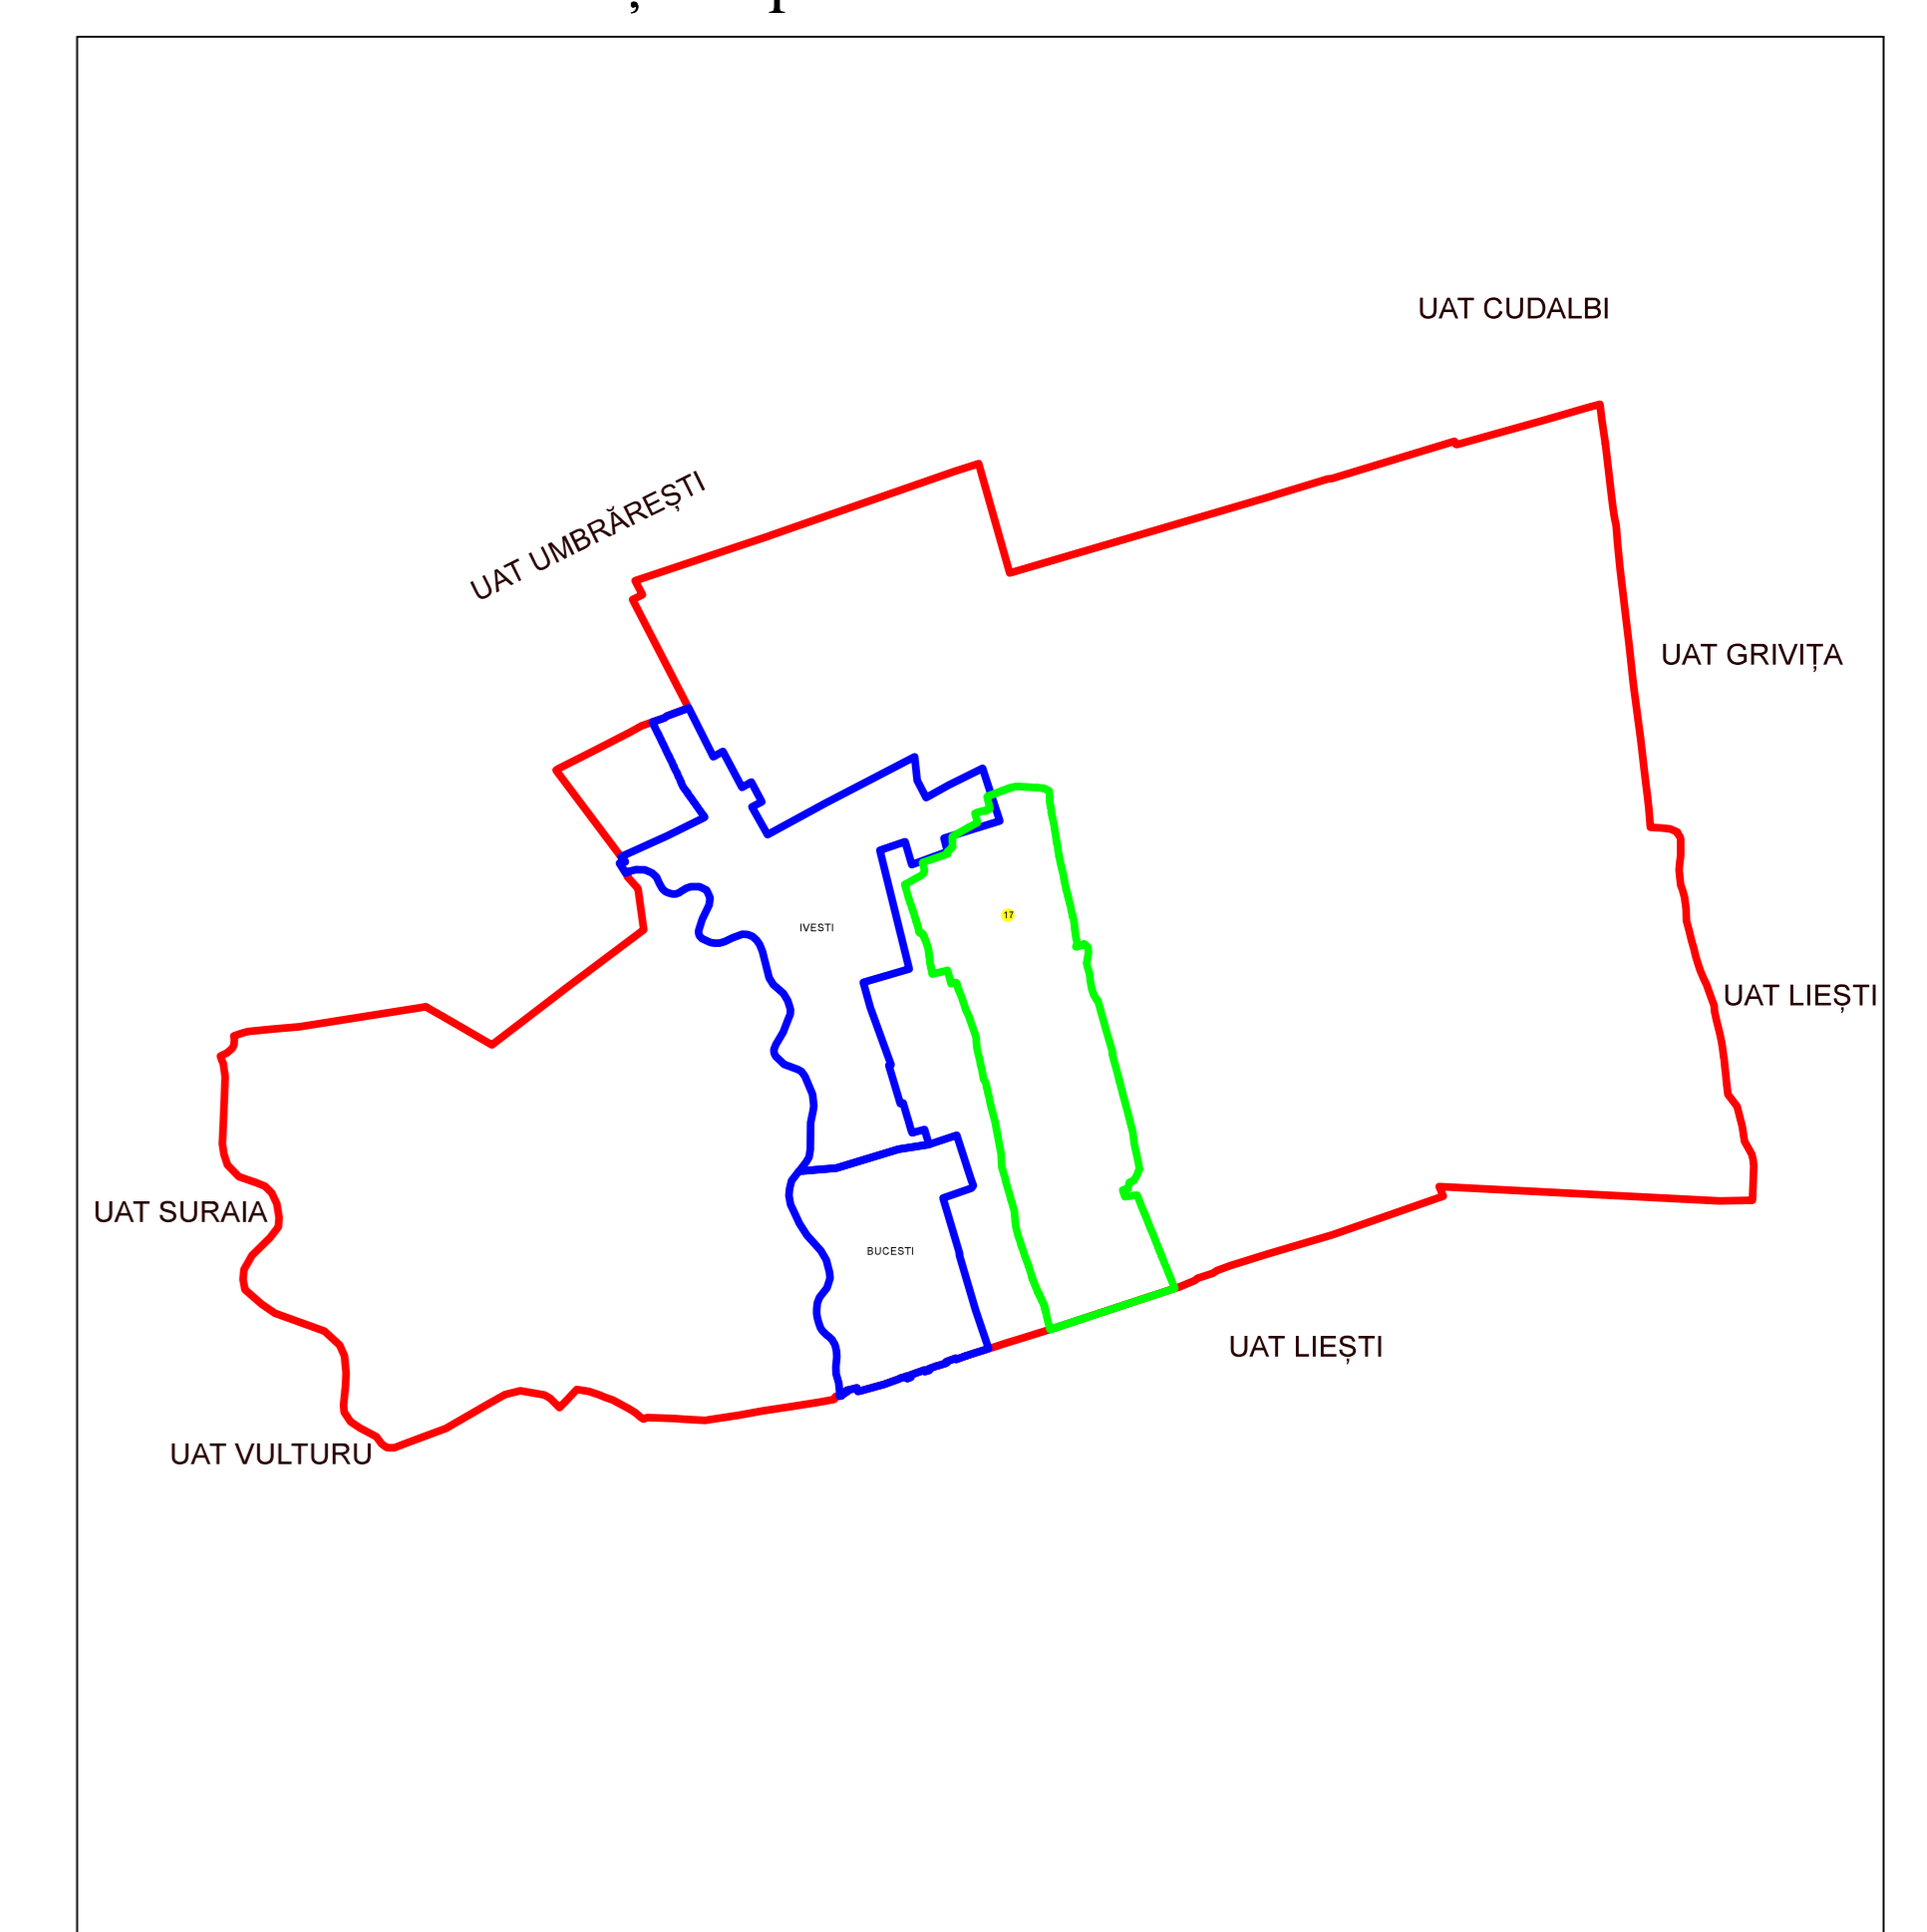

**PLAN CADASTRAL**  
 UAT GALATI, Județ Ivesti  
 Sectorul Cadastral 17  
 Scara 1:1000  
 Sistem de proiecție "STEREO '70"  
 Planșa 8

SCHITA DE RACORDARE A PLANSELOR

LEGENDA

	Limită IMOBIL
	Limită SECTOR
	Limită UAT
	Limită INTRAVILAN
	Limită TARLA
	Număr SECTOR
489	ID IMOBIL
T1	Număr TARLA
DE 7	Toponimie

17

Schița dispunerii sectoarelor cadastrale

Executant  
 SC SYSCAD SOLUTIONS SRL  
 Îlnca Liviu Constantin  
 Data.....