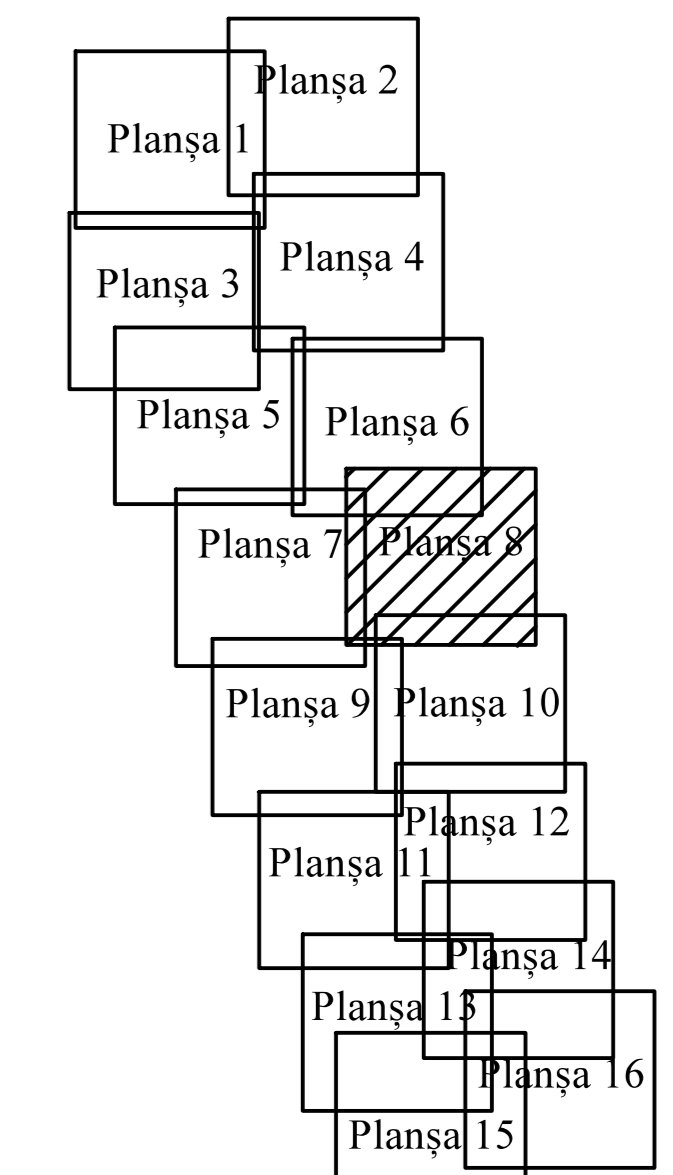

**PLAN CADASTRAL**  
 UAT GALATI, Județ Ivesti  
 Sectorul Cadastral 17  
 Scara 1:1000  
 Sistem de proiecție "STEREO '70"  
 Planșa 8

SCHITA DE RACORDARE A PLANSELOR

LEGENDA

	Limită IMOBIL
	Limită SECTOR
	Limită UAT
	Limită INTRAVILAN
	Limită TARLA
	Număr SECTOR
489	ID IMOBIL
T1	Număr TARLA
DE 7	Toponimie

17

Schița dispunerii sectoarelor cadastrale

Executant  
 SC SYSCAD SOLUTIONS SRL  
 Îlnca Liviu Constantin  
 Data.....