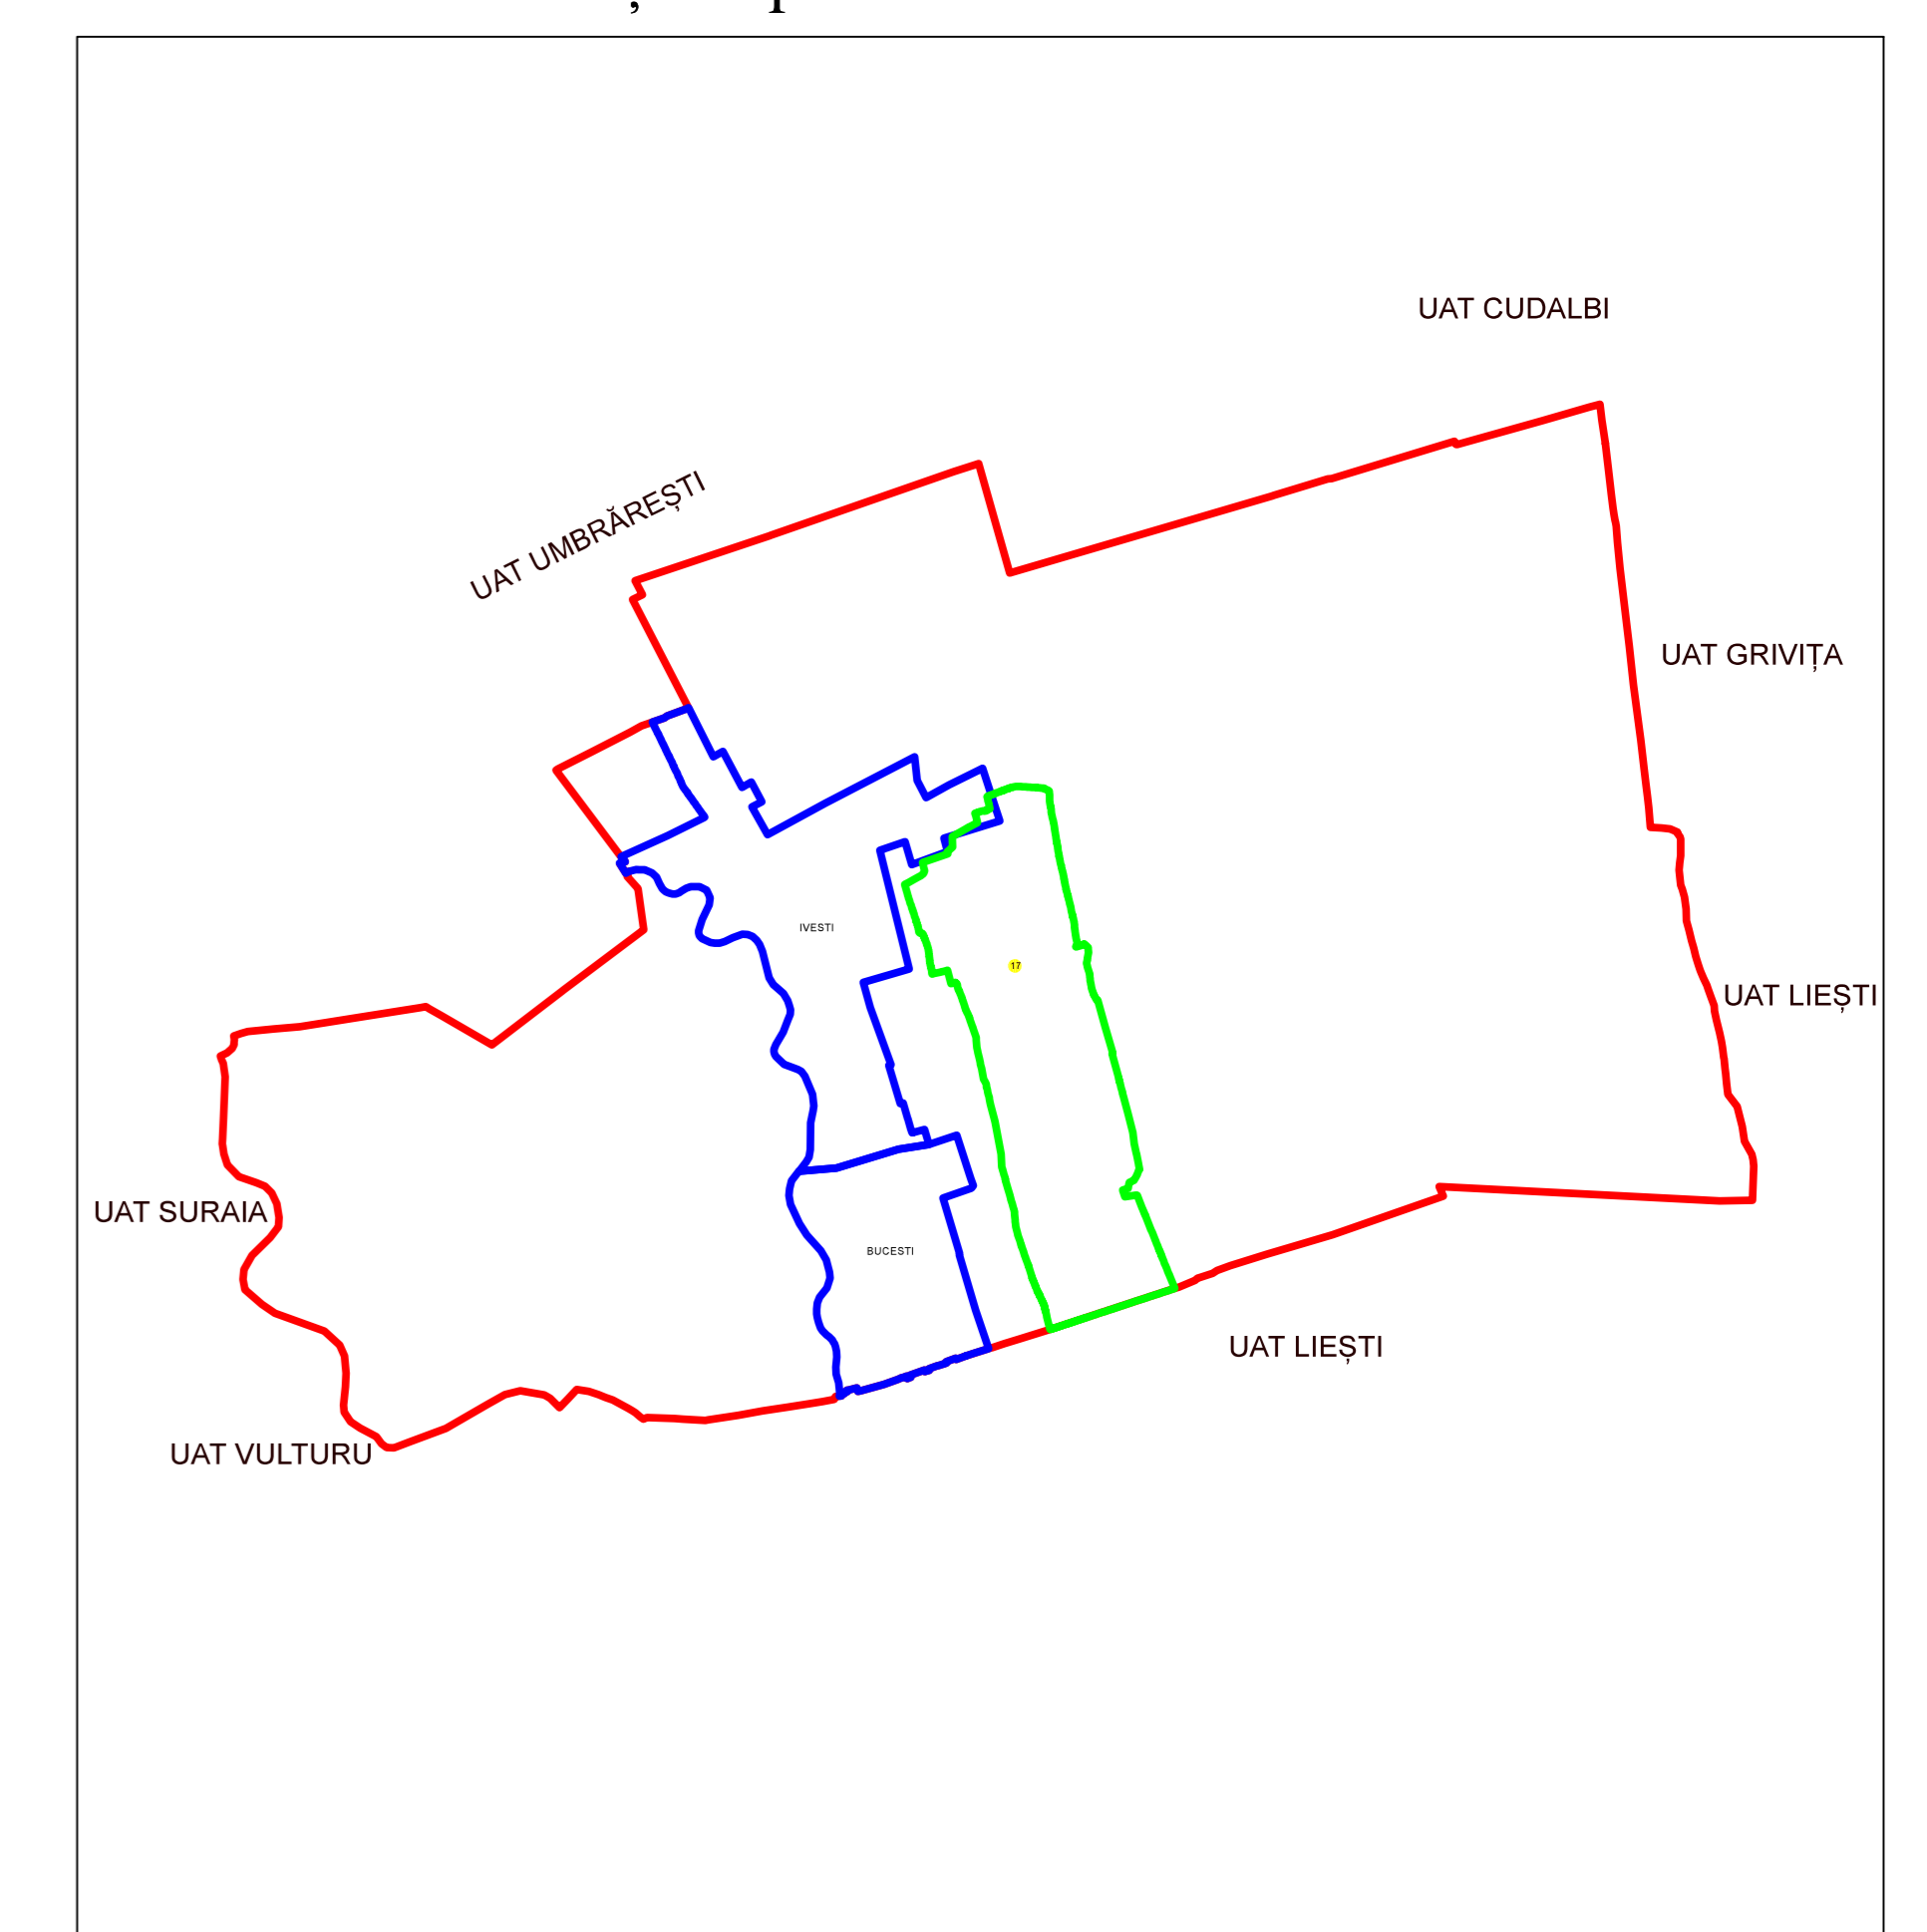

PLAN CADASTRAL
 UAT GALATI, Județ Ivesti
 Sectorul Cadastral 17
 Scara 1:1000
 Sistem de proiecție "STEREO '70"
 Planșa 7

13949

SCHITA DE RACORDARE A PLANSELOR

LEGENDA

	Limită IMOBIL
	Limită SECTOR
	Limită UAT
	Limită INTRAVILAN
	Limită TARLA
	Număr SECTOR
489	ID IMOBIL
T1	Număr TARLA
DE 7	Toponimie

Schița dispunerii sectoarelor cadastrale

Executant
 SC SYSCAD SOLUTIONS SRL
 Ilieșca Liviu Constantin
 Data:.....