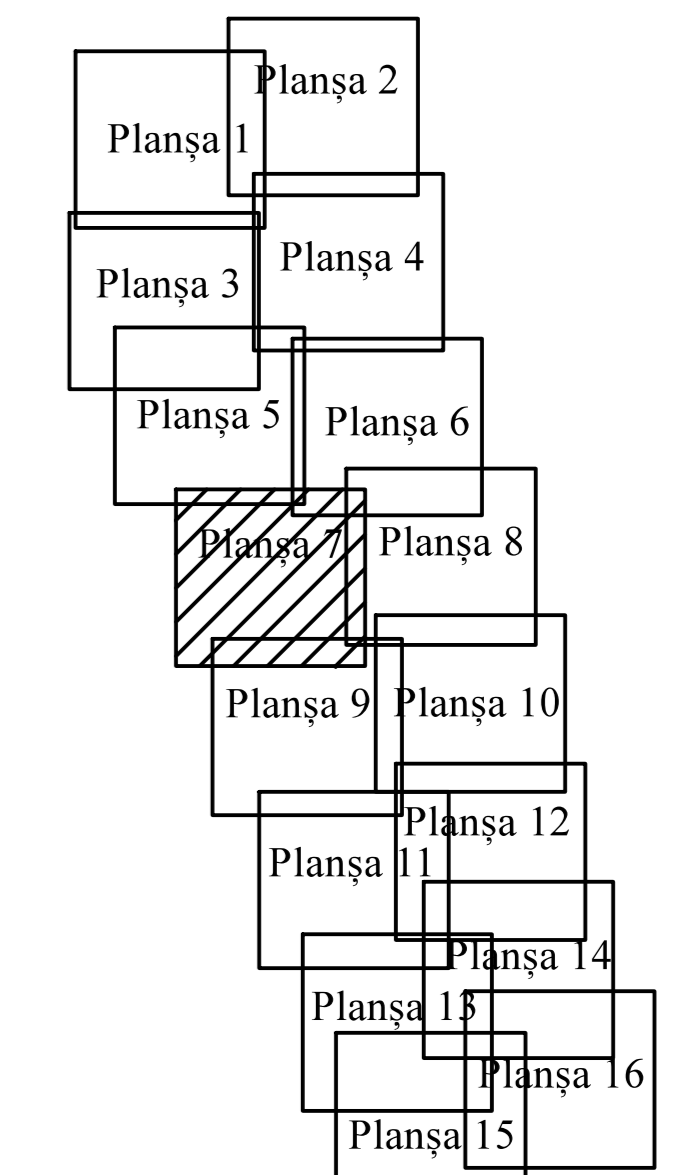

PLAN CADASTRAL
 UAT GALATI, Județ Ivesti
 Sectorul Cadastral 17
 Scara 1:1000
 Sistem de proiecție "STEREO '70"
 Planșa 7

13949

SCHITA DE RACORDARE A PLANSELOR

LEGENDA

	Limită IMOBIL
	Limită SECTOR
	Limită UAT
	Limită INTRAVILAN
	Limită TARLA
	Număr SECTOR
489	ID IMOBIL
T1	Număr TARLA
DE 7	Toponimie

Schița dispunerii sectoarelor cadastrale

Executant
 SC SYSCAD SOLUTIONS SRL
 Ilieșca Liviu Constantin
 Data:.....