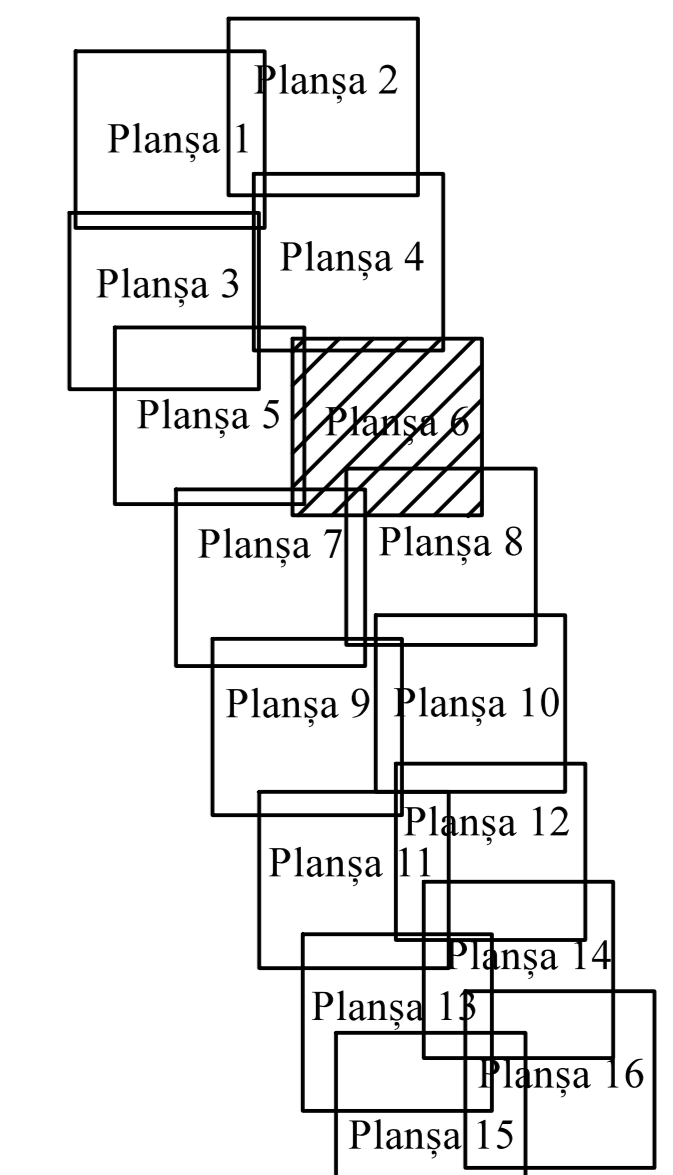

PLAN CADASTRAL
 UAT GALATI, Județ Ivesti
 Sectorul Cadastral 17
 Scara 1:1000
 Sistem de proiecție "STEREO '70"
 Planșa 6

SCHITA DE RACORDARE A PLANSELOR

LEGENDA

	Limită IMOBIL
	Limită SECTOR
	Limită UAT
	Limită INTRAVILAN
	Limită TARLA
	Număr SECTOR
489	ID IMOBIL
T1	Număr TARLA
DE 7	Toponimie

Schița dispunerii sectoarelor cadastrale

Executant
 SC SYSCAD SOLUTIONS SRL
 Îlincă Liviu Constantin
 Data.....