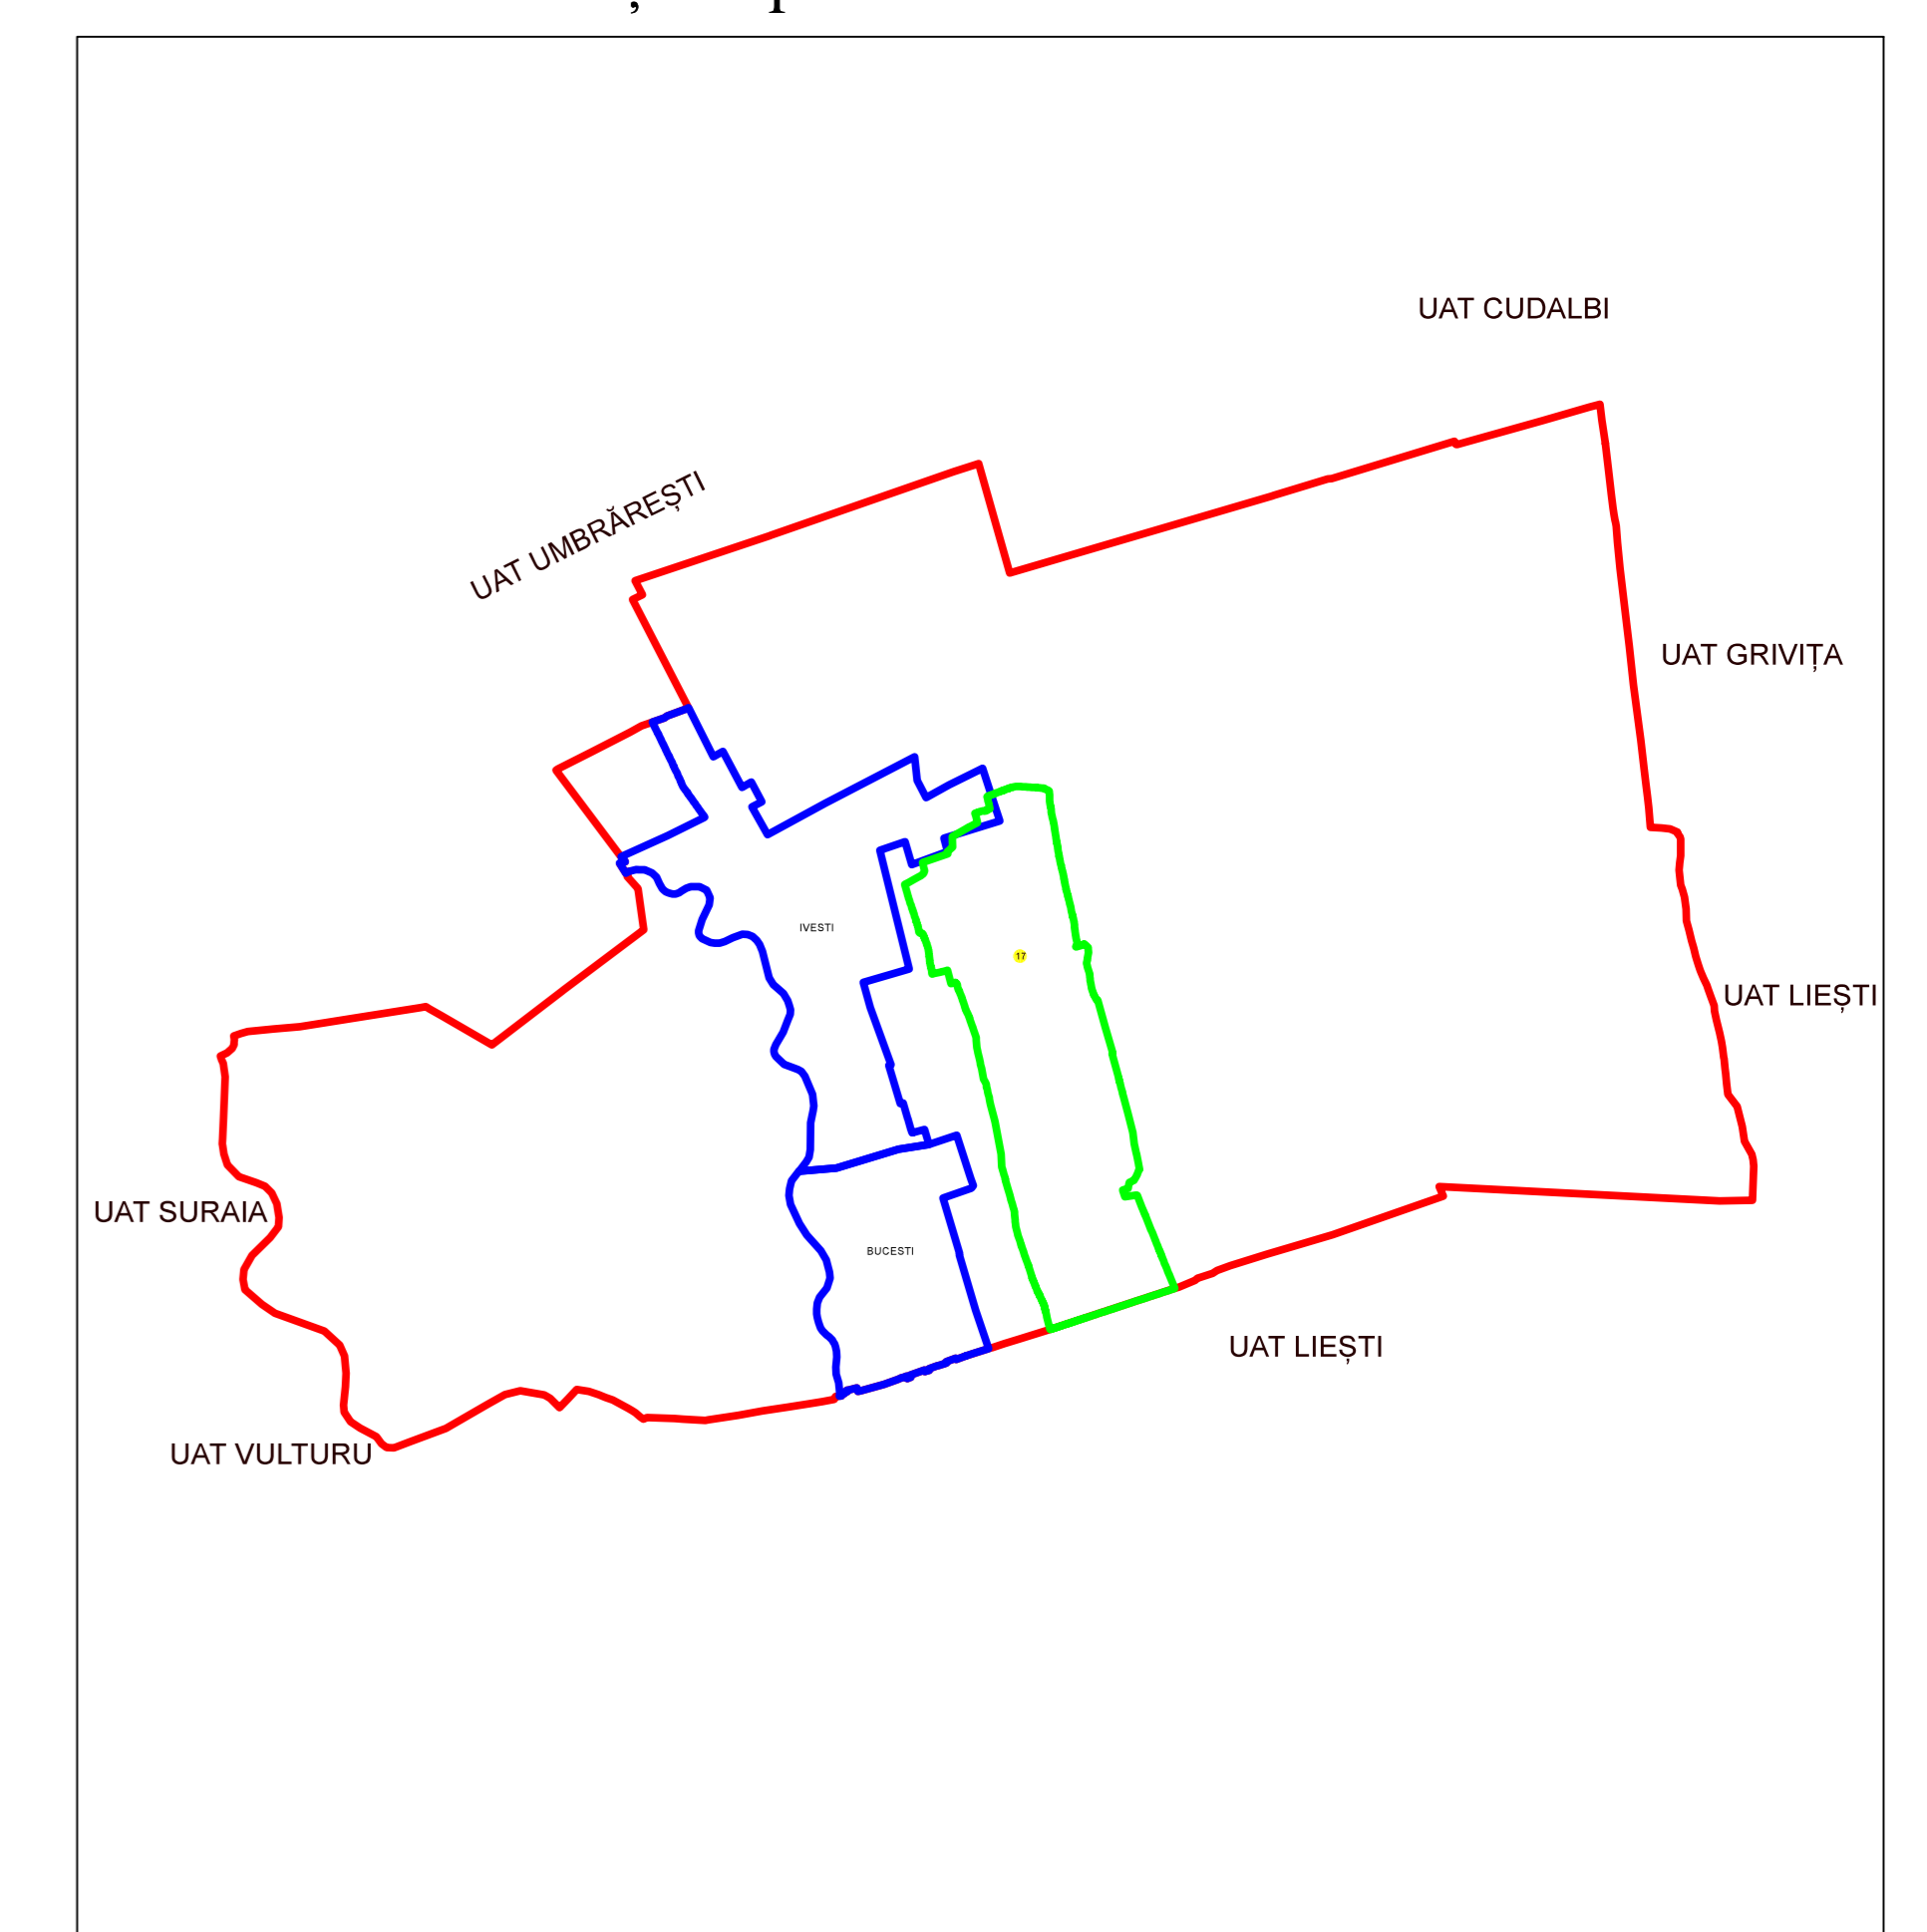

PLAN CADASTRAL
 UAT GALATI, Județ Ivesti
 Sectorul Cadastral 17
 Scara 1:1000
 Sistem de proiecție "STEREO '70"
 Planșa 6

SCHITA DE RACORDARE A PLANSELOR

LEGENDA

	Limită IMOBIL
	Limită SECTOR
	Limită UAT
	Limită INTRAVILAN
	Limită TARLA
	Număr SECTOR
489	ID IMOBIL
T1	Număr TARLA
DE 7	Toponimie

Schița dispunerii sectoarelor cadastrale

Executant
 SC SYSCAD SOLUTIONS SRL
 Îlincă Liviu Constantin
 Data.....