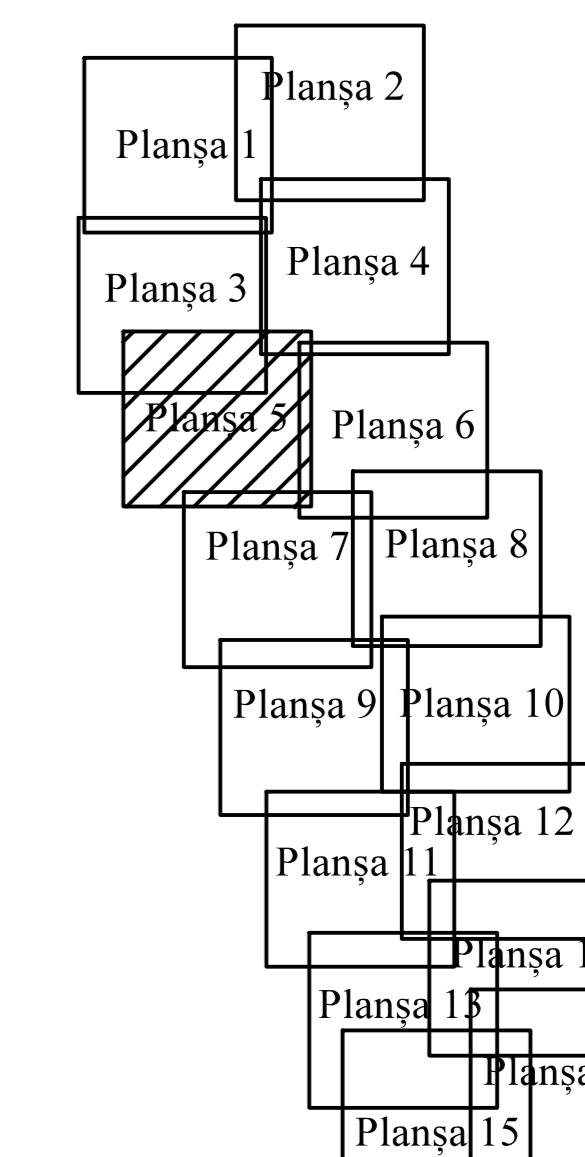

PLAN CADASTRAL

UAT GALATI, Județ Ivesti

Sectorul Cadastral 17

Scara 1:1000

Sistem de proiecție "STEREO '70"

Planșa 5

SCHITA DE RACORDARE A PLANSELOR

LEGENDA

	Limită IMOBIL
	Limită SECTOR
	Limită UAT
	Limită INTRAVILAN
	Limită TARLA
	Număr SECTOR
489	ID IMOBIL
T1	Număr TARLA
DE 7	Toponimie

Schița dispunerii sectoarelor cadastrale

Executant
SC SYSCAD SOLUTIONS SRL
Înca Liviu Constantin
Data.....