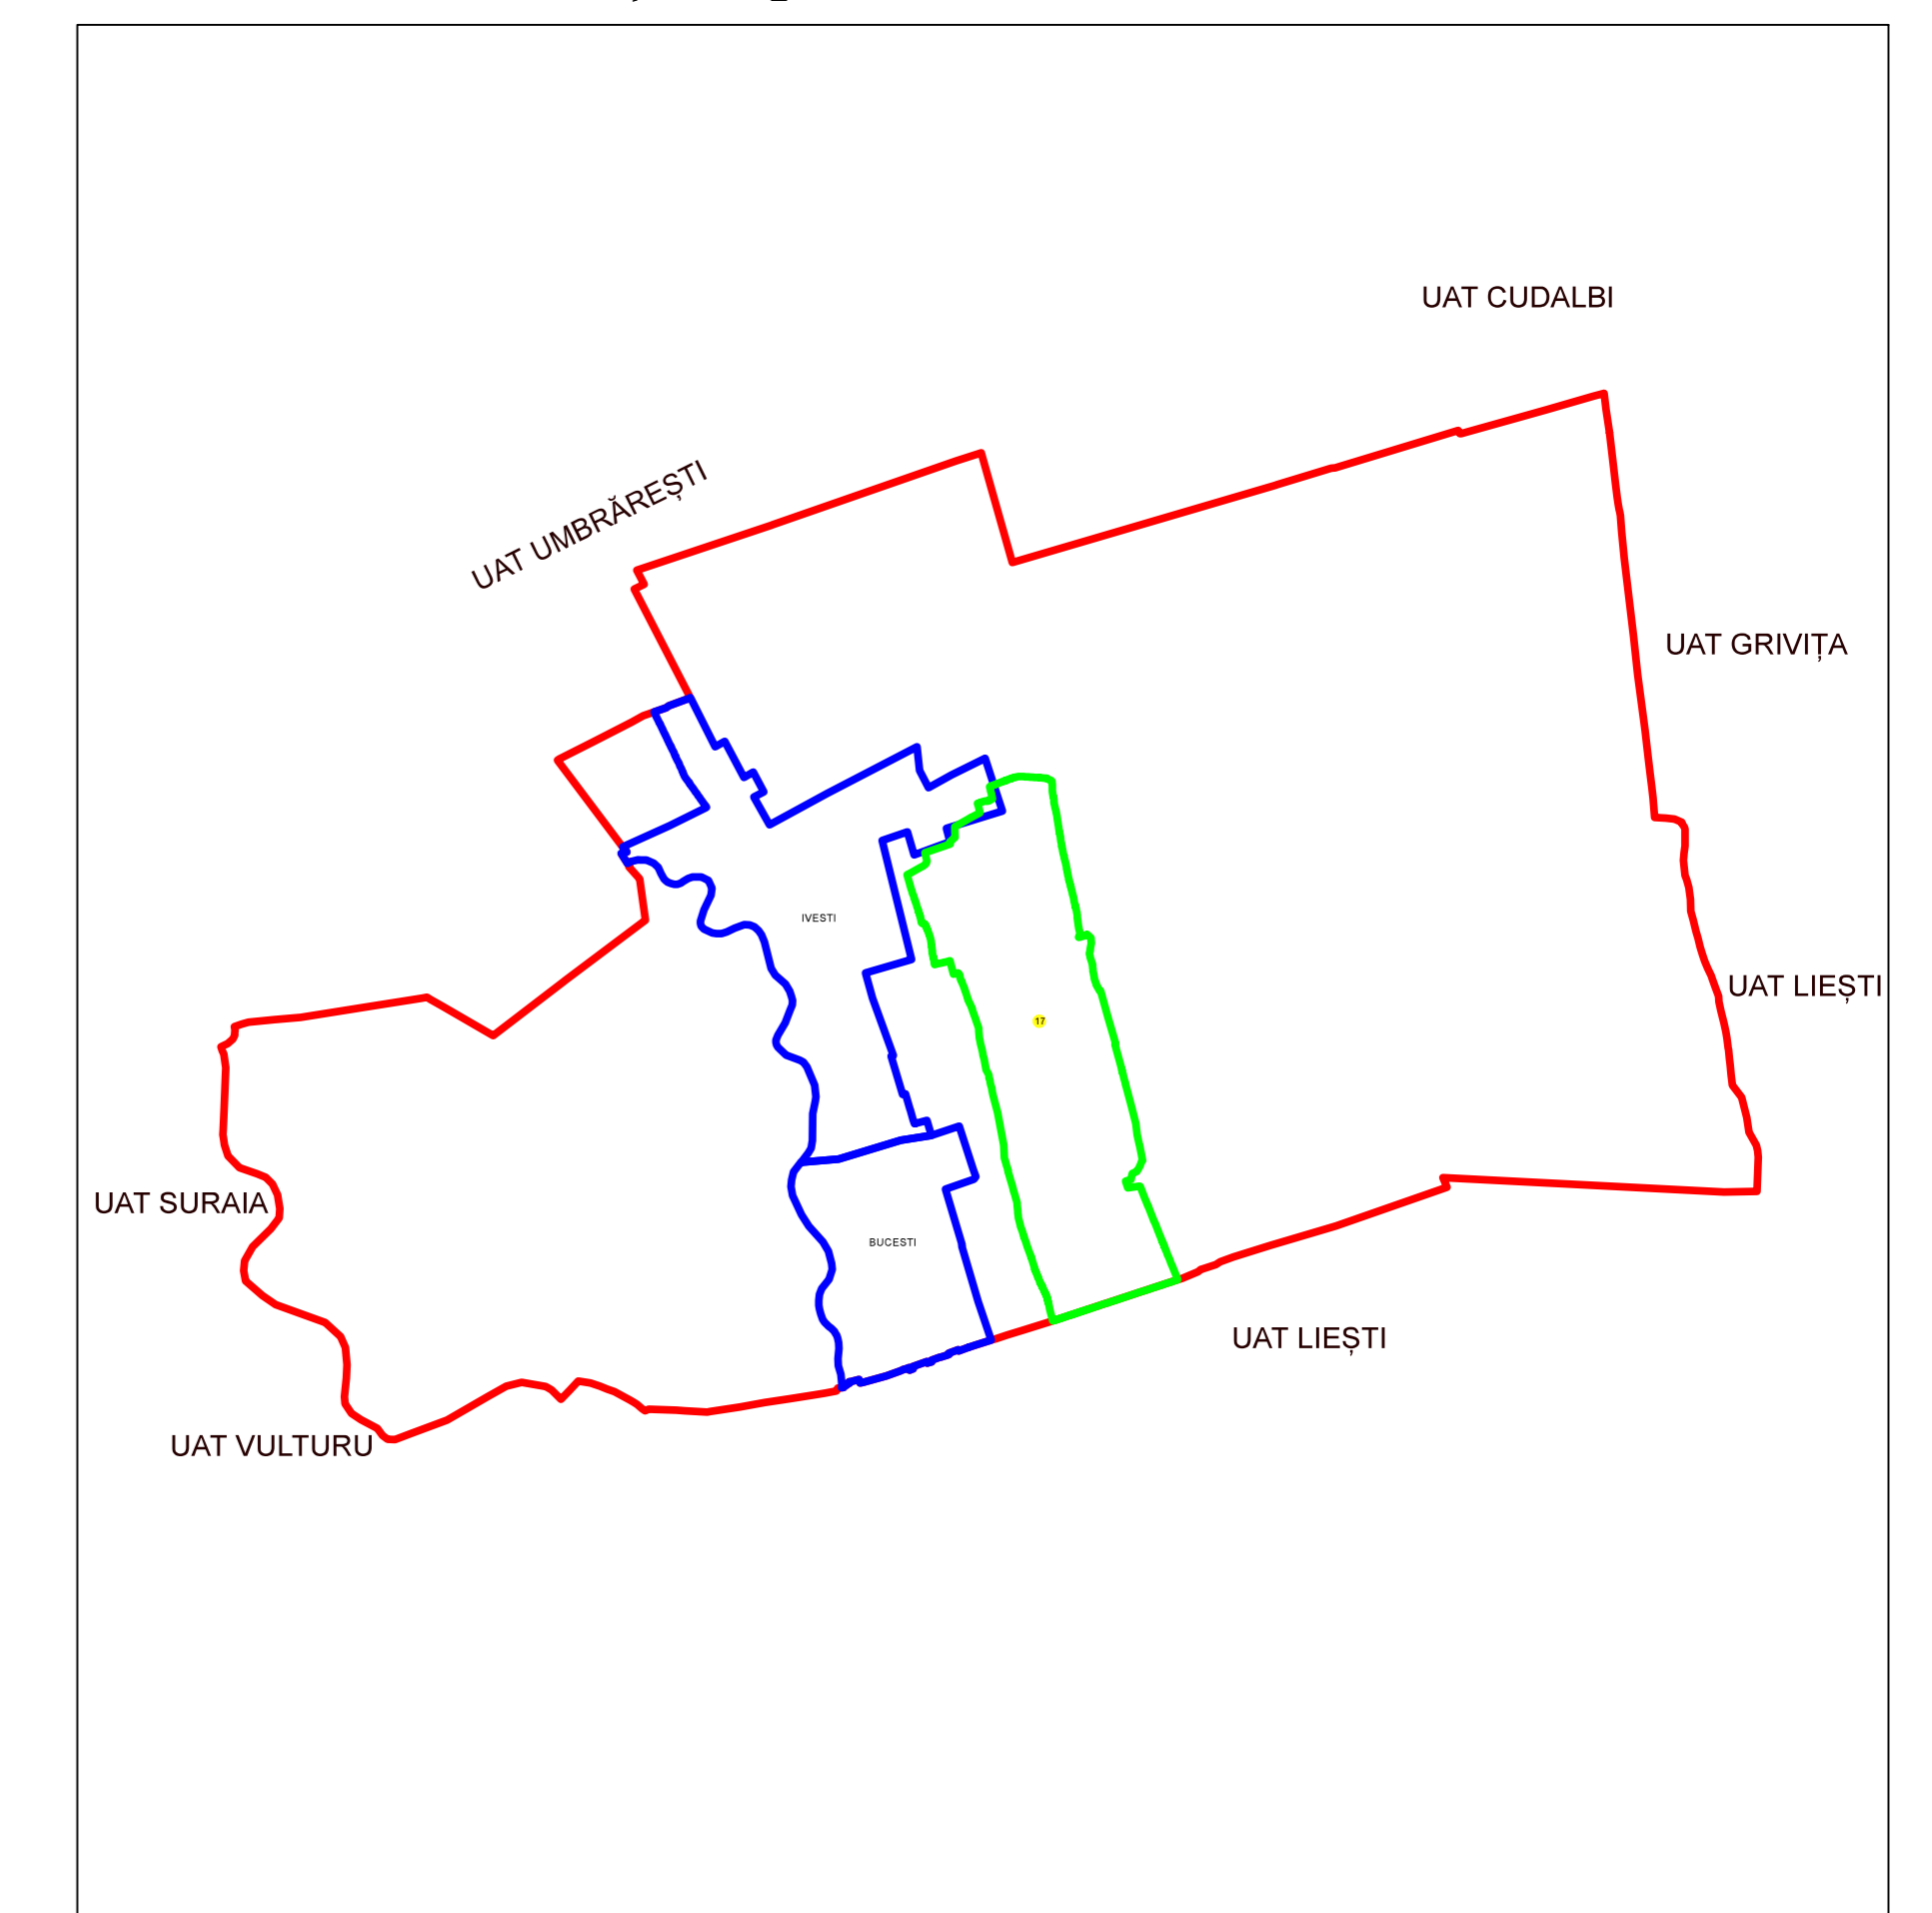

PLAN CADASTRAL
 UAT GALATI, Județ Ivesti
 Sectorul Cadastral 17
 Scara 1:1000
 Sistem de proiecție "STEREO '70"
 Planșa 4

SCHITA DE RACORDARE A PLANSELOR

LEGENDA

	Limită IMOBIL
	Limită SECTOR
	Limită UAT
	Limită INTRAVILAN
	Limită TARLA
	Număr SECTOR
489	ID IMOBIL
T1	Număr TARLA
DE 7	Toponimie

Schița dispunerii sectoarelor cadastrale

Executant
 SC SYSCAD SOLUTIONS SRL
 Îlnca Liviu Constantin
 Data.....