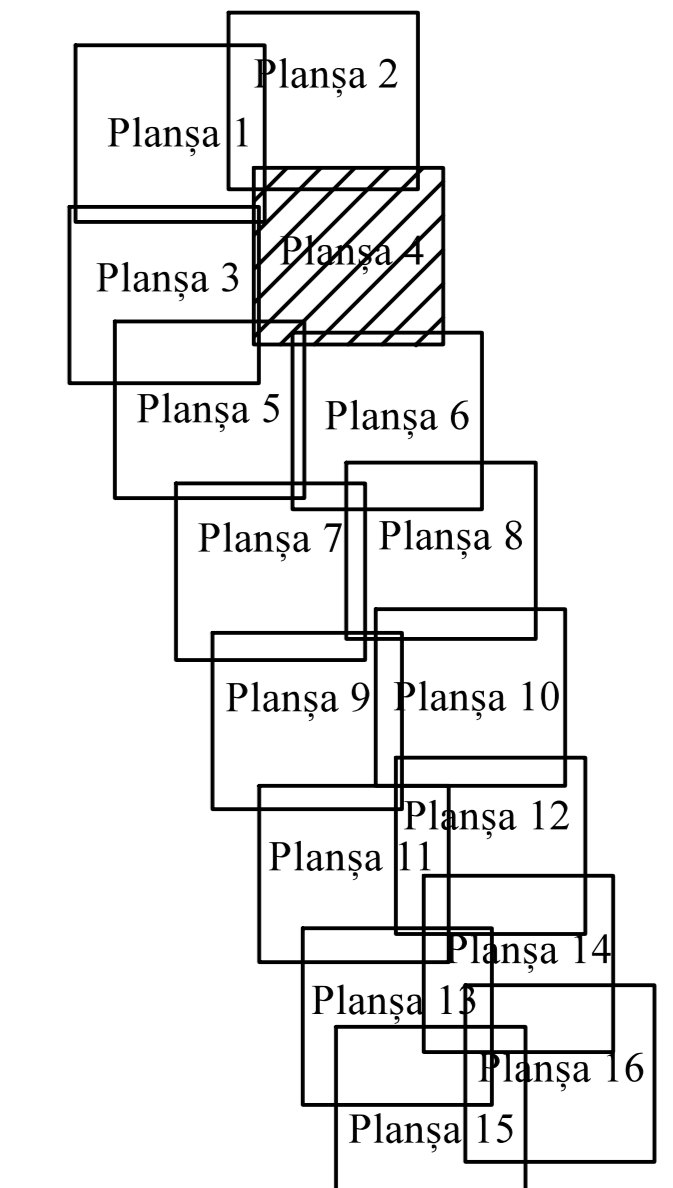

PLAN CADASTRAL
 UAT GALATI, Județ Ivesti
 Sectorul Cadastral 17
 Scara 1:1000
 Sistem de proiecție "STEREO '70"
 Planșa 4

SCHITA DE RACORDARE A PLANSELOR

LEGENDA

	Limită IMOBIL
	Limită SECTOR
	Limită UAT
	Limită INTRAVILAN
	Limită TARLA
	Număr SECTOR
489	ID IMOBIL
T1	Număr TARLA
DE 7	Toponimie

Schița dispunerii sectoarelor cadastrale

Executant
 SC SYSCAD SOLUTIONS SRL
 Îlnca Liviu Constantin
 Data.....