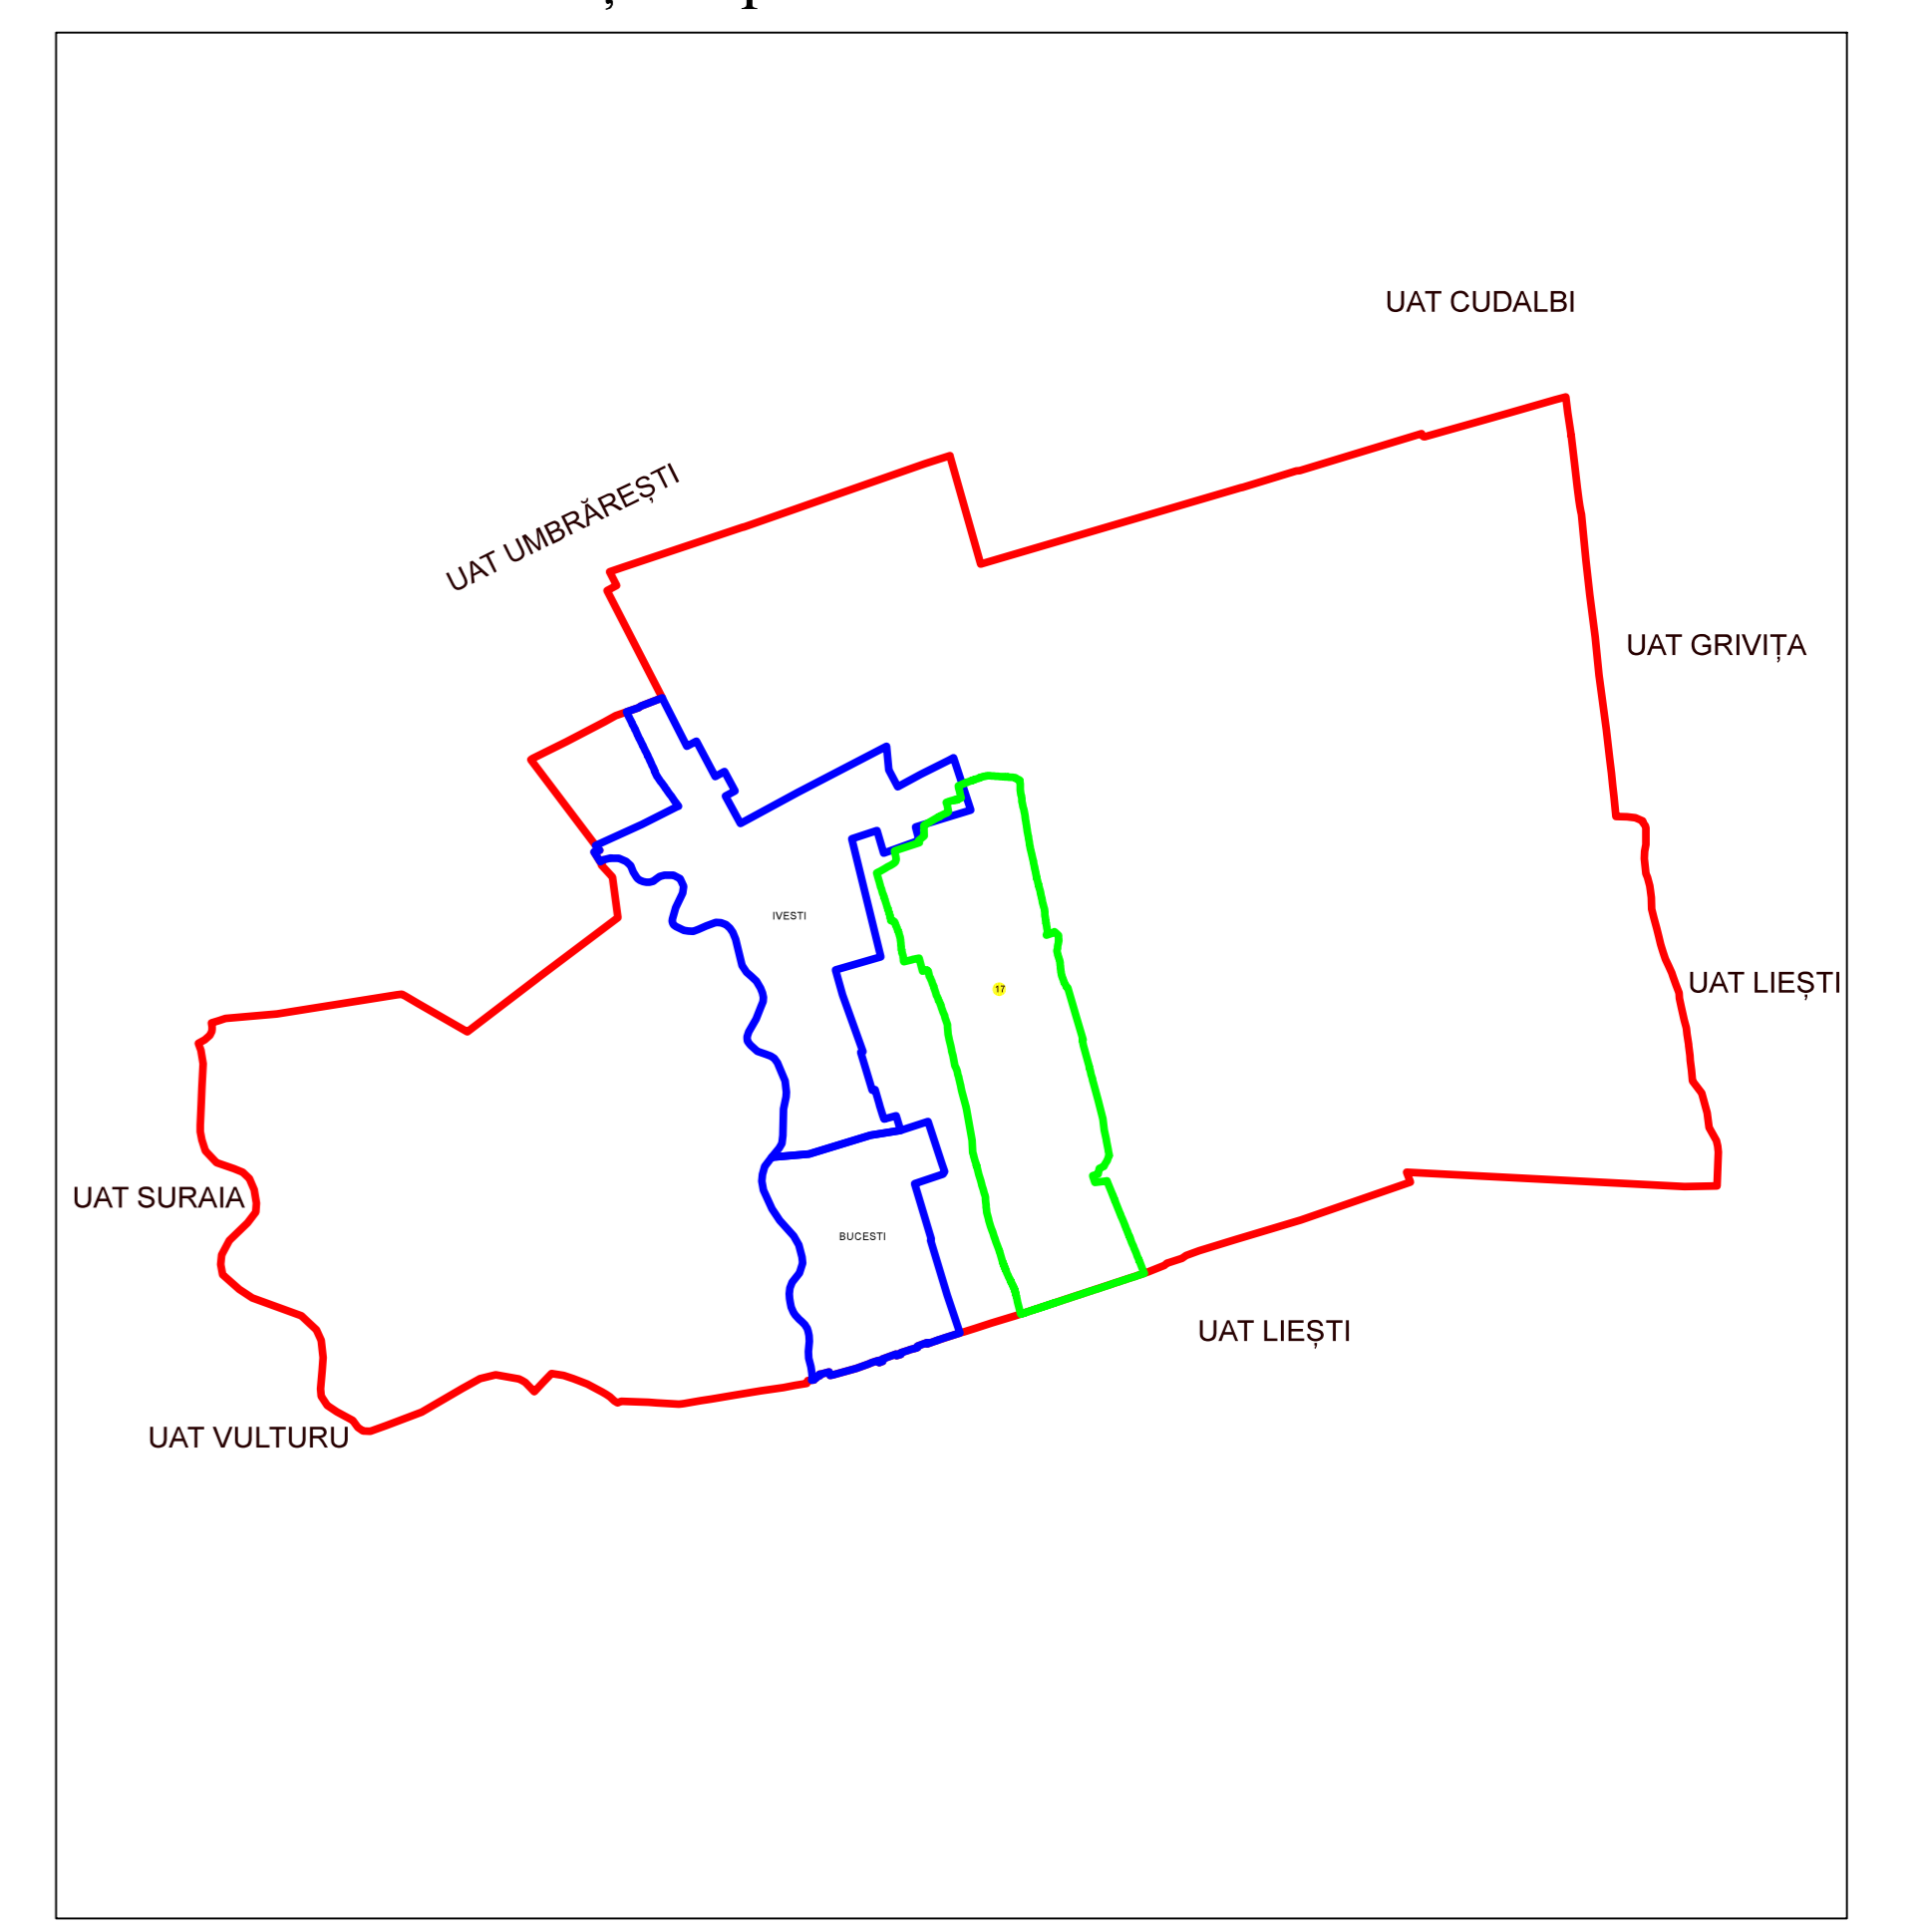

PLAN CADASTRAL
 UAT GALATI, Județ Ivesti
 Sectorul Cadastral 17
 Scara 1:1000
 Sistem de proiectie "STEREO '70"
 Planșa 3

SCHITA DE RACORDARE A PLANSELOR

LEGENDA

	Limită IMOBIL
	Limită SECTOR
	Limită UAT
	Limită INTRAVILAN
	Limită TARLA
	Număr SECTOR
489	ID IMOBIL
T1	Număr TARLA
DE 7	Toponimie

Schița dispunerii sectoarelor cadastrale

Executant
 SC SYSCAD SOLUTIONS SRL
 Hîncă Liviu Constantin
 Data.....

13948

13951