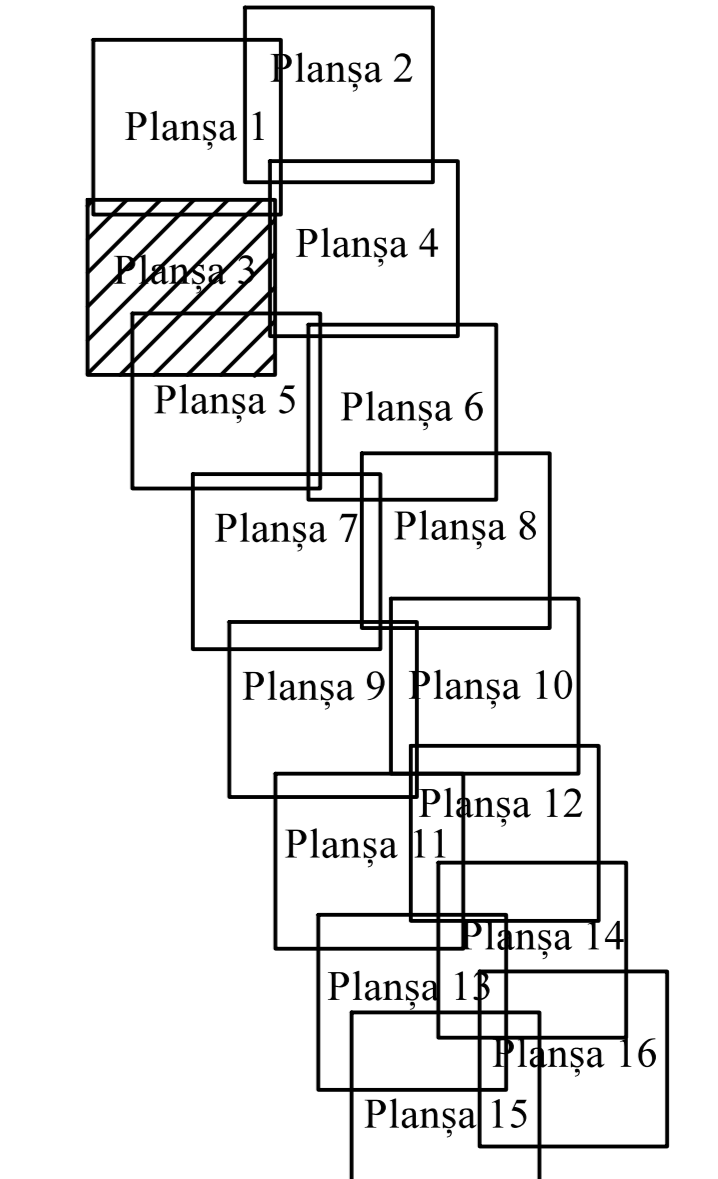

PLAN CADASTRAL
 UAT GALATI, Județ Ivesti
 Sectorul Cadastral 17
 Scara 1:1000
 Sistem de proiectie "STEREO '70"
 Planșa 3

SCHITA DE RACORDARE A PLANSELOR

LEGENDA

	Limită IMOBIL
	Limită SECTOR
	Limită UAT
	Limită INTRAVILAN
	Limită TARLA
	Număr SECTOR
489	ID IMOBIL
T1	Număr TARLA
DE 7	Toponimie

Schița dispunerii sectoarelor cadastrale

Executant
 SC SYSCAD SOLUTIONS SRL
 Hîncă Liviu Constantin
 Data.....

13948

13951