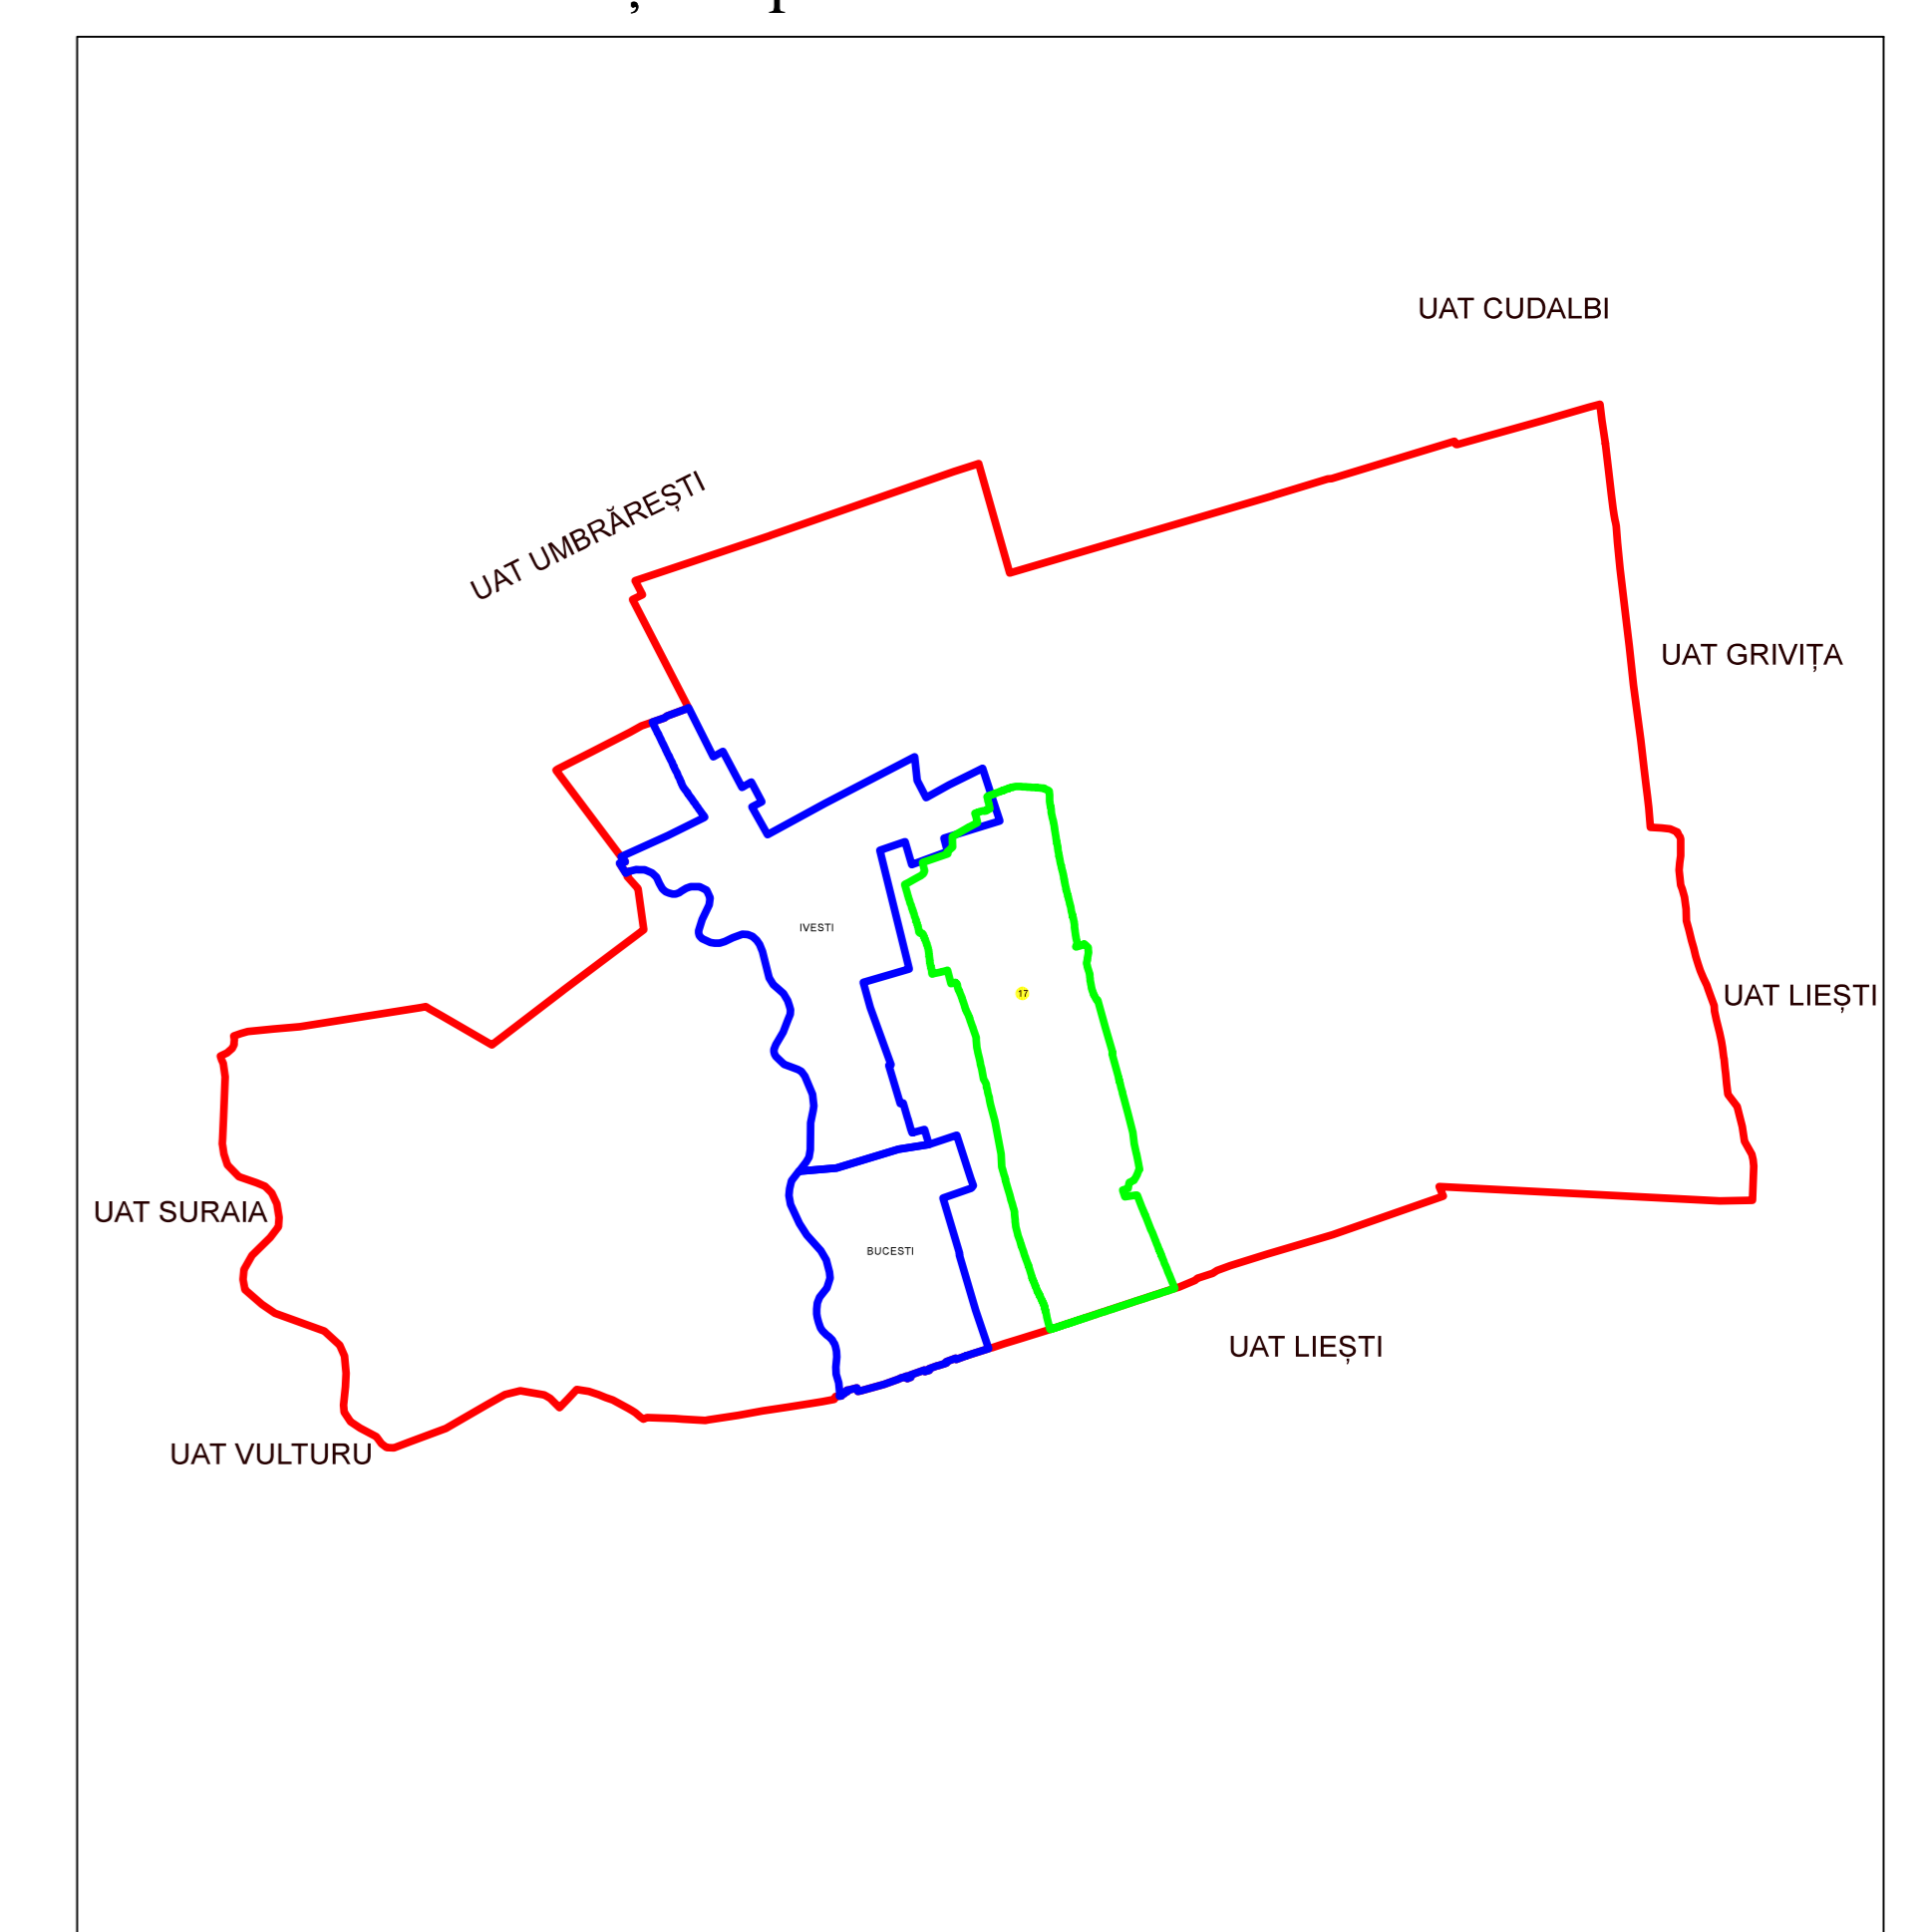

PLAN CADASTRAL
 UAT GALATI, Județ Ivesti
 Sectorul Cadastral 17
 Scara 1:1000
 Sistem de proiecție "STEREO '70"
 Planșa 2

SCHITA DE RACORDARE A PLANSELOR

LEGENDA

- Limită IMOBIL
- Limită SECTOR
- Limită UAT
- Limită INTRAVILAN
- Limită TARLA
- 1 Număr SECTOR
- 489 ID IMOBIL
- T1 Număr TARLA
- DE 7 Toponimie

Schița dispunerii sectoarelor cadastrale

Executant
 SC SYSCAD SOLUTIONS SRL
 Îlnca Liviu Constantin
 Data.....