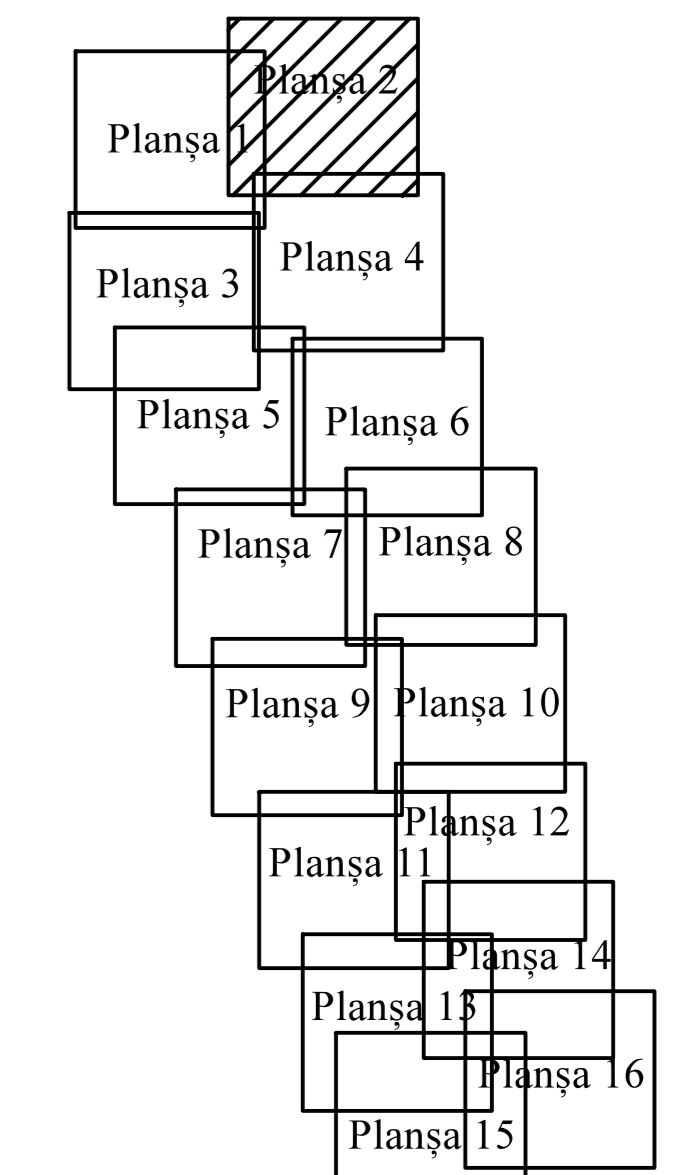

PLAN CADASTRAL
 UAT GALATI, Județ Ivesti
 Sectorul Cadastral 17
 Scara 1:1000
 Sistem de proiecție "STEREO '70"
 Planșa 2

SCHITA DE RACORDARE A PLANSELOR

LEGENDA

- Limită IMOBIL
- Limită SECTOR
- Limită UAT
- Limită INTRAVILAN
- Limită TARLA
- 1 Număr SECTOR
- 489 ID IMOBIL
- T1 Număr TARLA
- DE 7 Toponimie

Schița dispunerii sectoarelor cadastrale

Executant
 SC SYSCAD SOLUTIONS SRL
 Îlnca Liviu Constantin
 Data.....