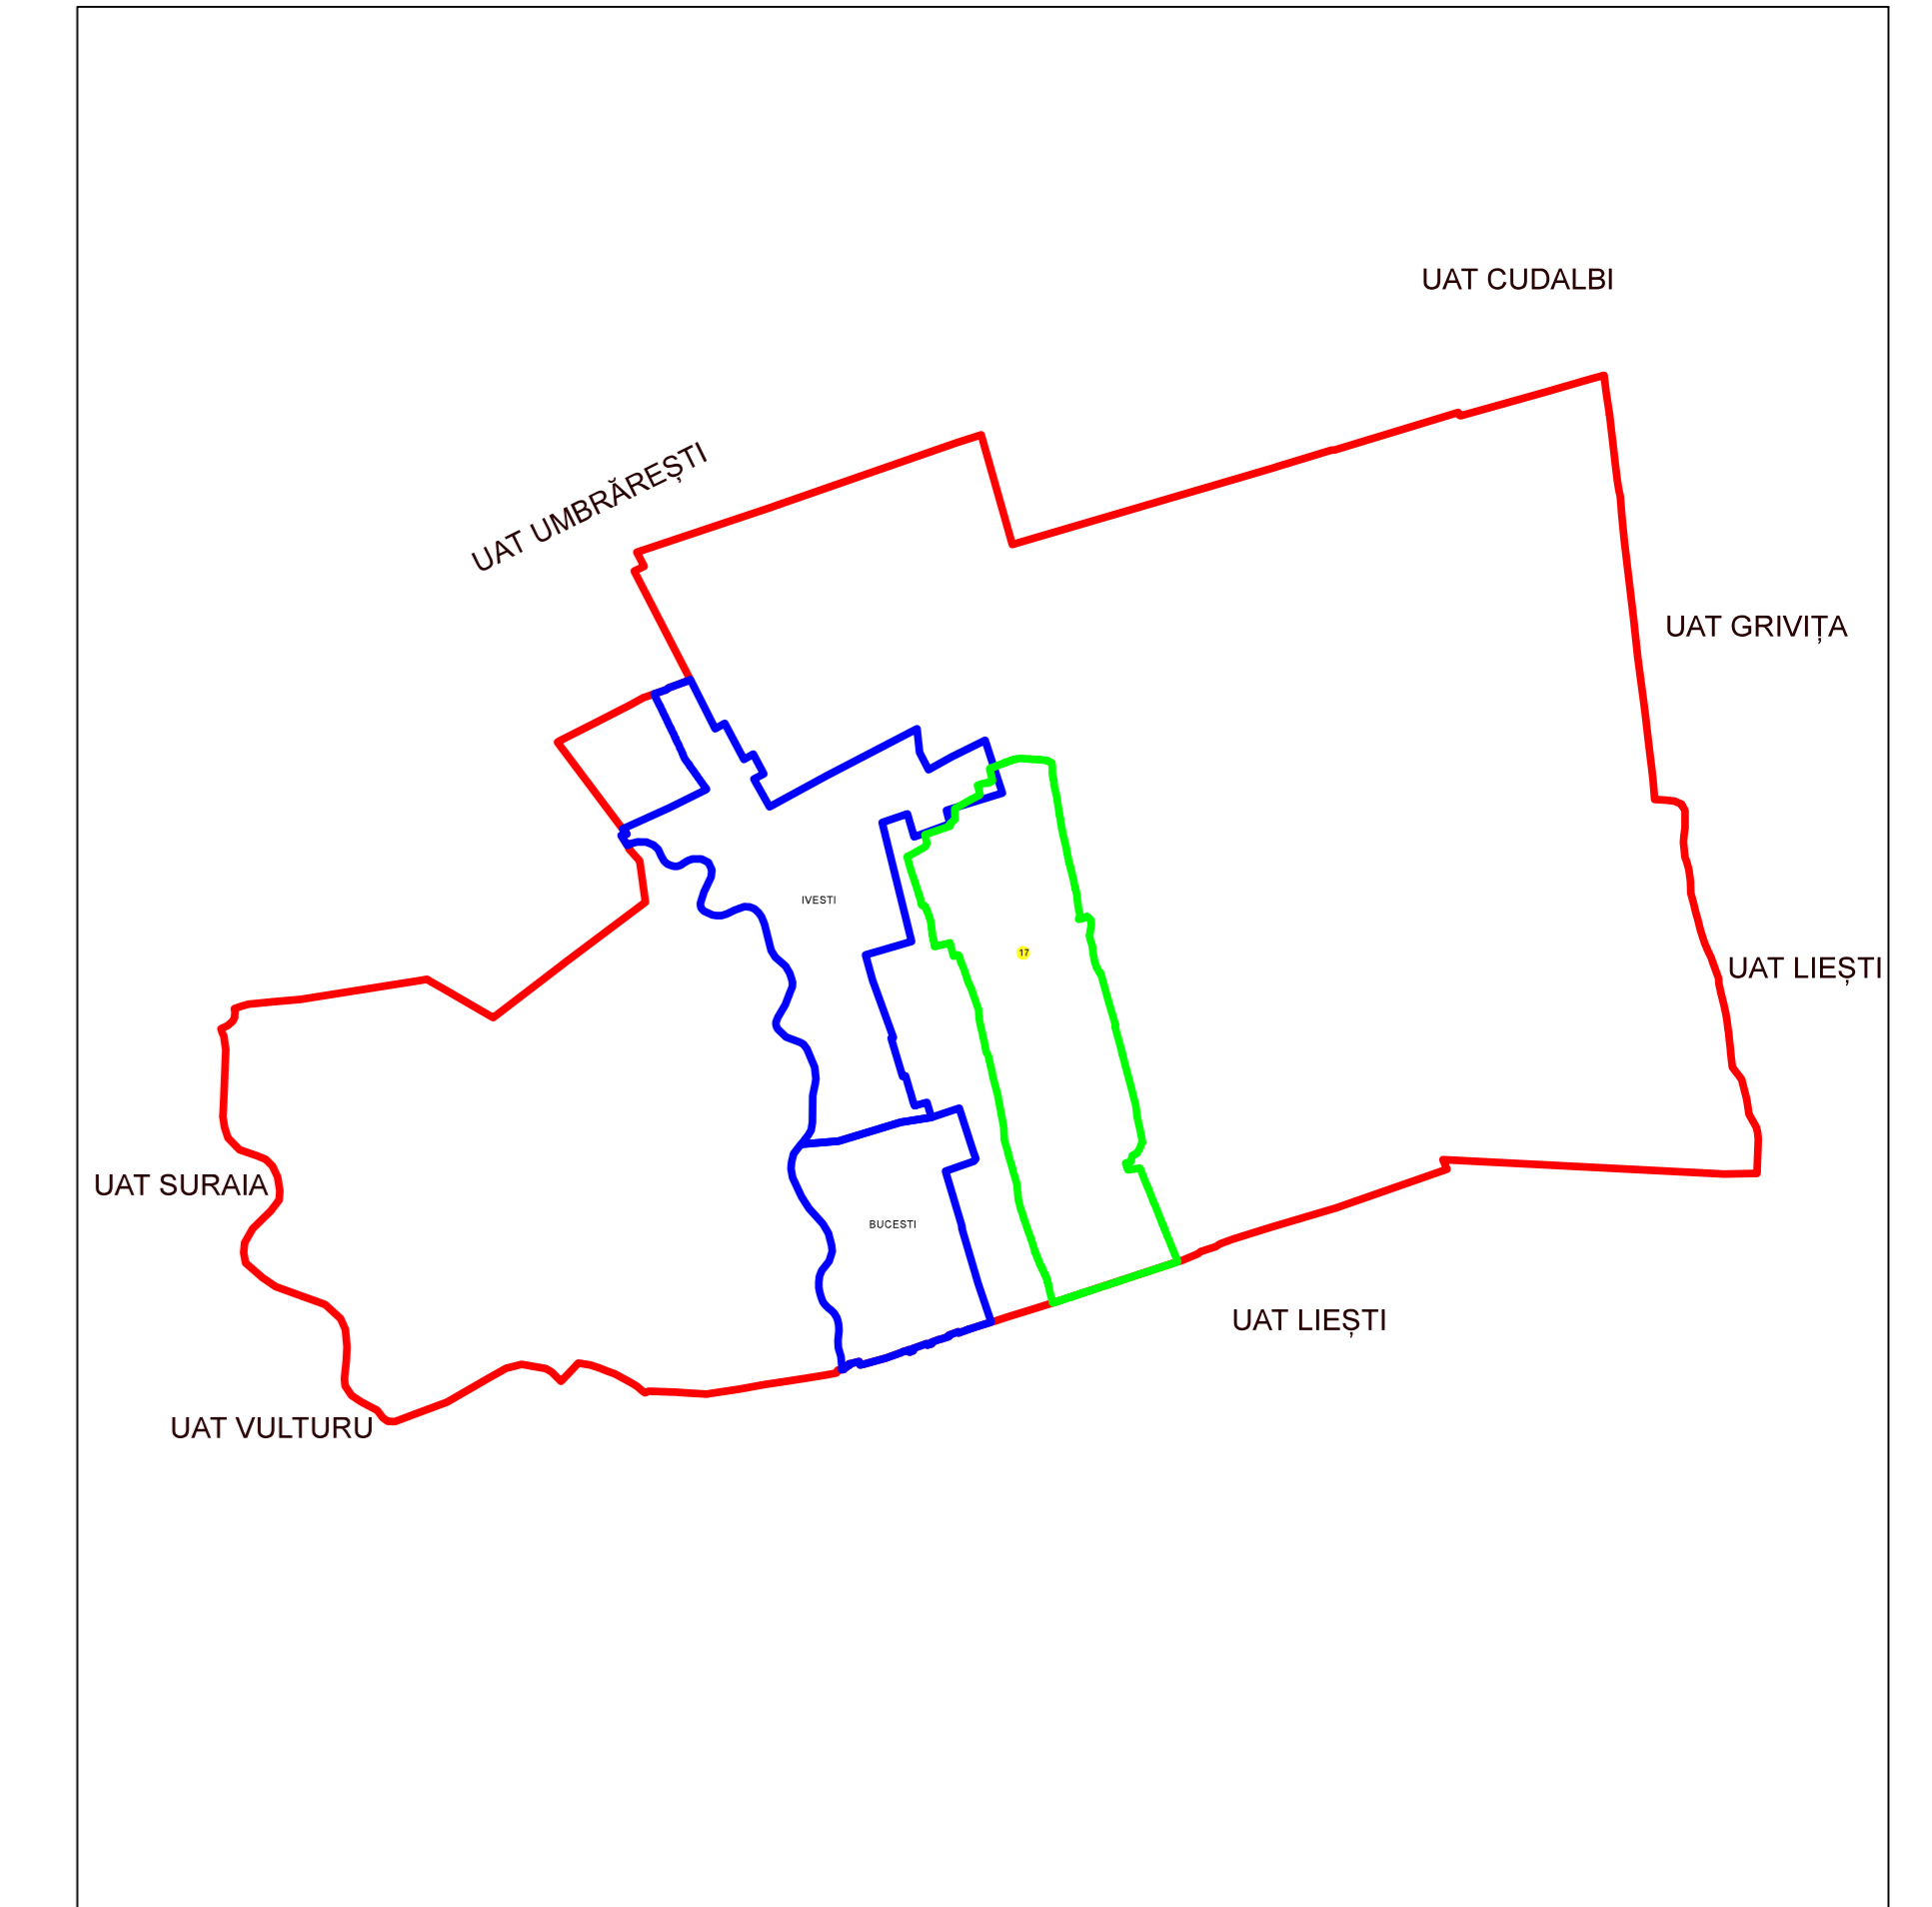

PLAN CADASTRAL
 UAT GALATI, Județ Ivesti
 Sectorul Cadastral 17
 Scara 1:1000
 Sistem de proiectie "STEREO '70"
 Planșa 16

SCHITA DE RACORDARE A PLANSELOR

LEGENDA

- Limită IMOBIL
- Limită SECTOR
- Limită UAT
- Limită INTRAVILAN
- Limită TARLA
- ① Număr SECTOR
- 489 ID IMOBIL
- T1 Număr TARLA
- DE 7 Toponimie

Schița dispunerii sectoarelor cadastrale

Executant
 SC SYSCAD SOLUTIONS SRL
 Ilina Liviu Constantin
 Data.....