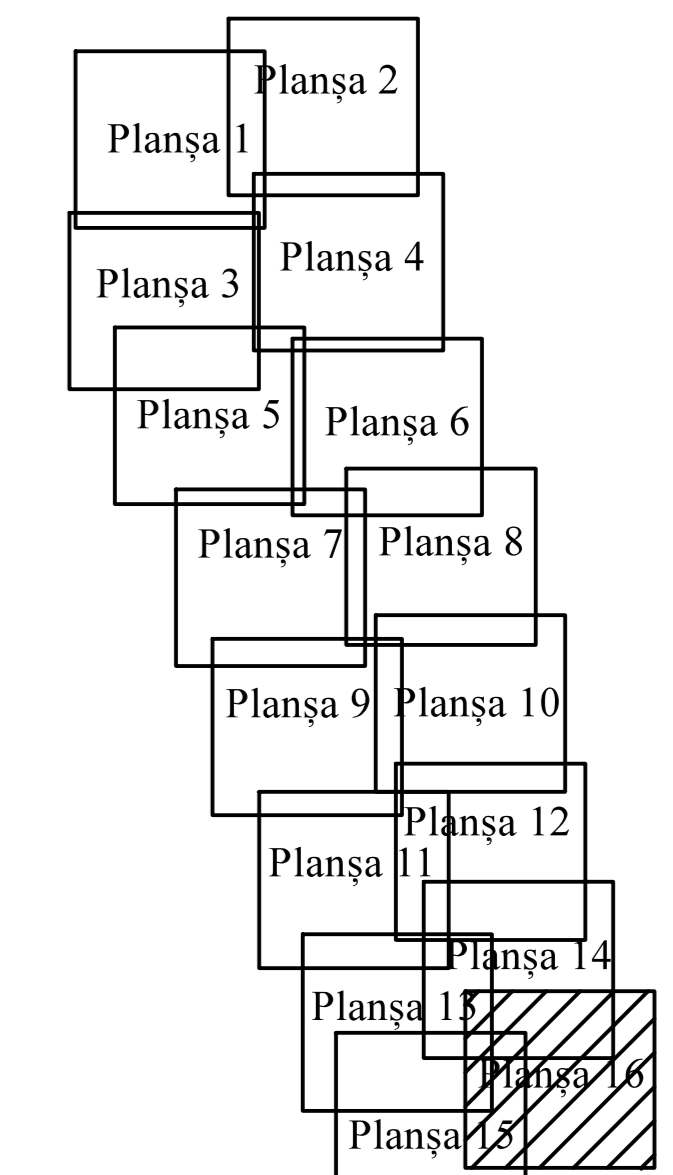

PLAN CADASTRAL
 UAT GALATI, Județ Ivesti
 Sectorul Cadastral 17
 Scara 1:1000
 Sistem de proiectie "STEREO '70"
 Planșa 16

SCHITA DE RACORDARE A PLANSELOR

LEGENDA

- Limită IMOBIL
- Limită SECTOR
- Limită UAT
- Limită INTRAVILAN
- Limită TARLA
- ① Număr SECTOR
- 489 ID IMOBIL
- T1 Număr TARLA
- DE 7 Toponimie

Schița dispunerii sectoarelor cadastrale

Executant
 SC SYSCAD SOLUTIONS SRL
 Ilina Liviu Constantin
 Data.....