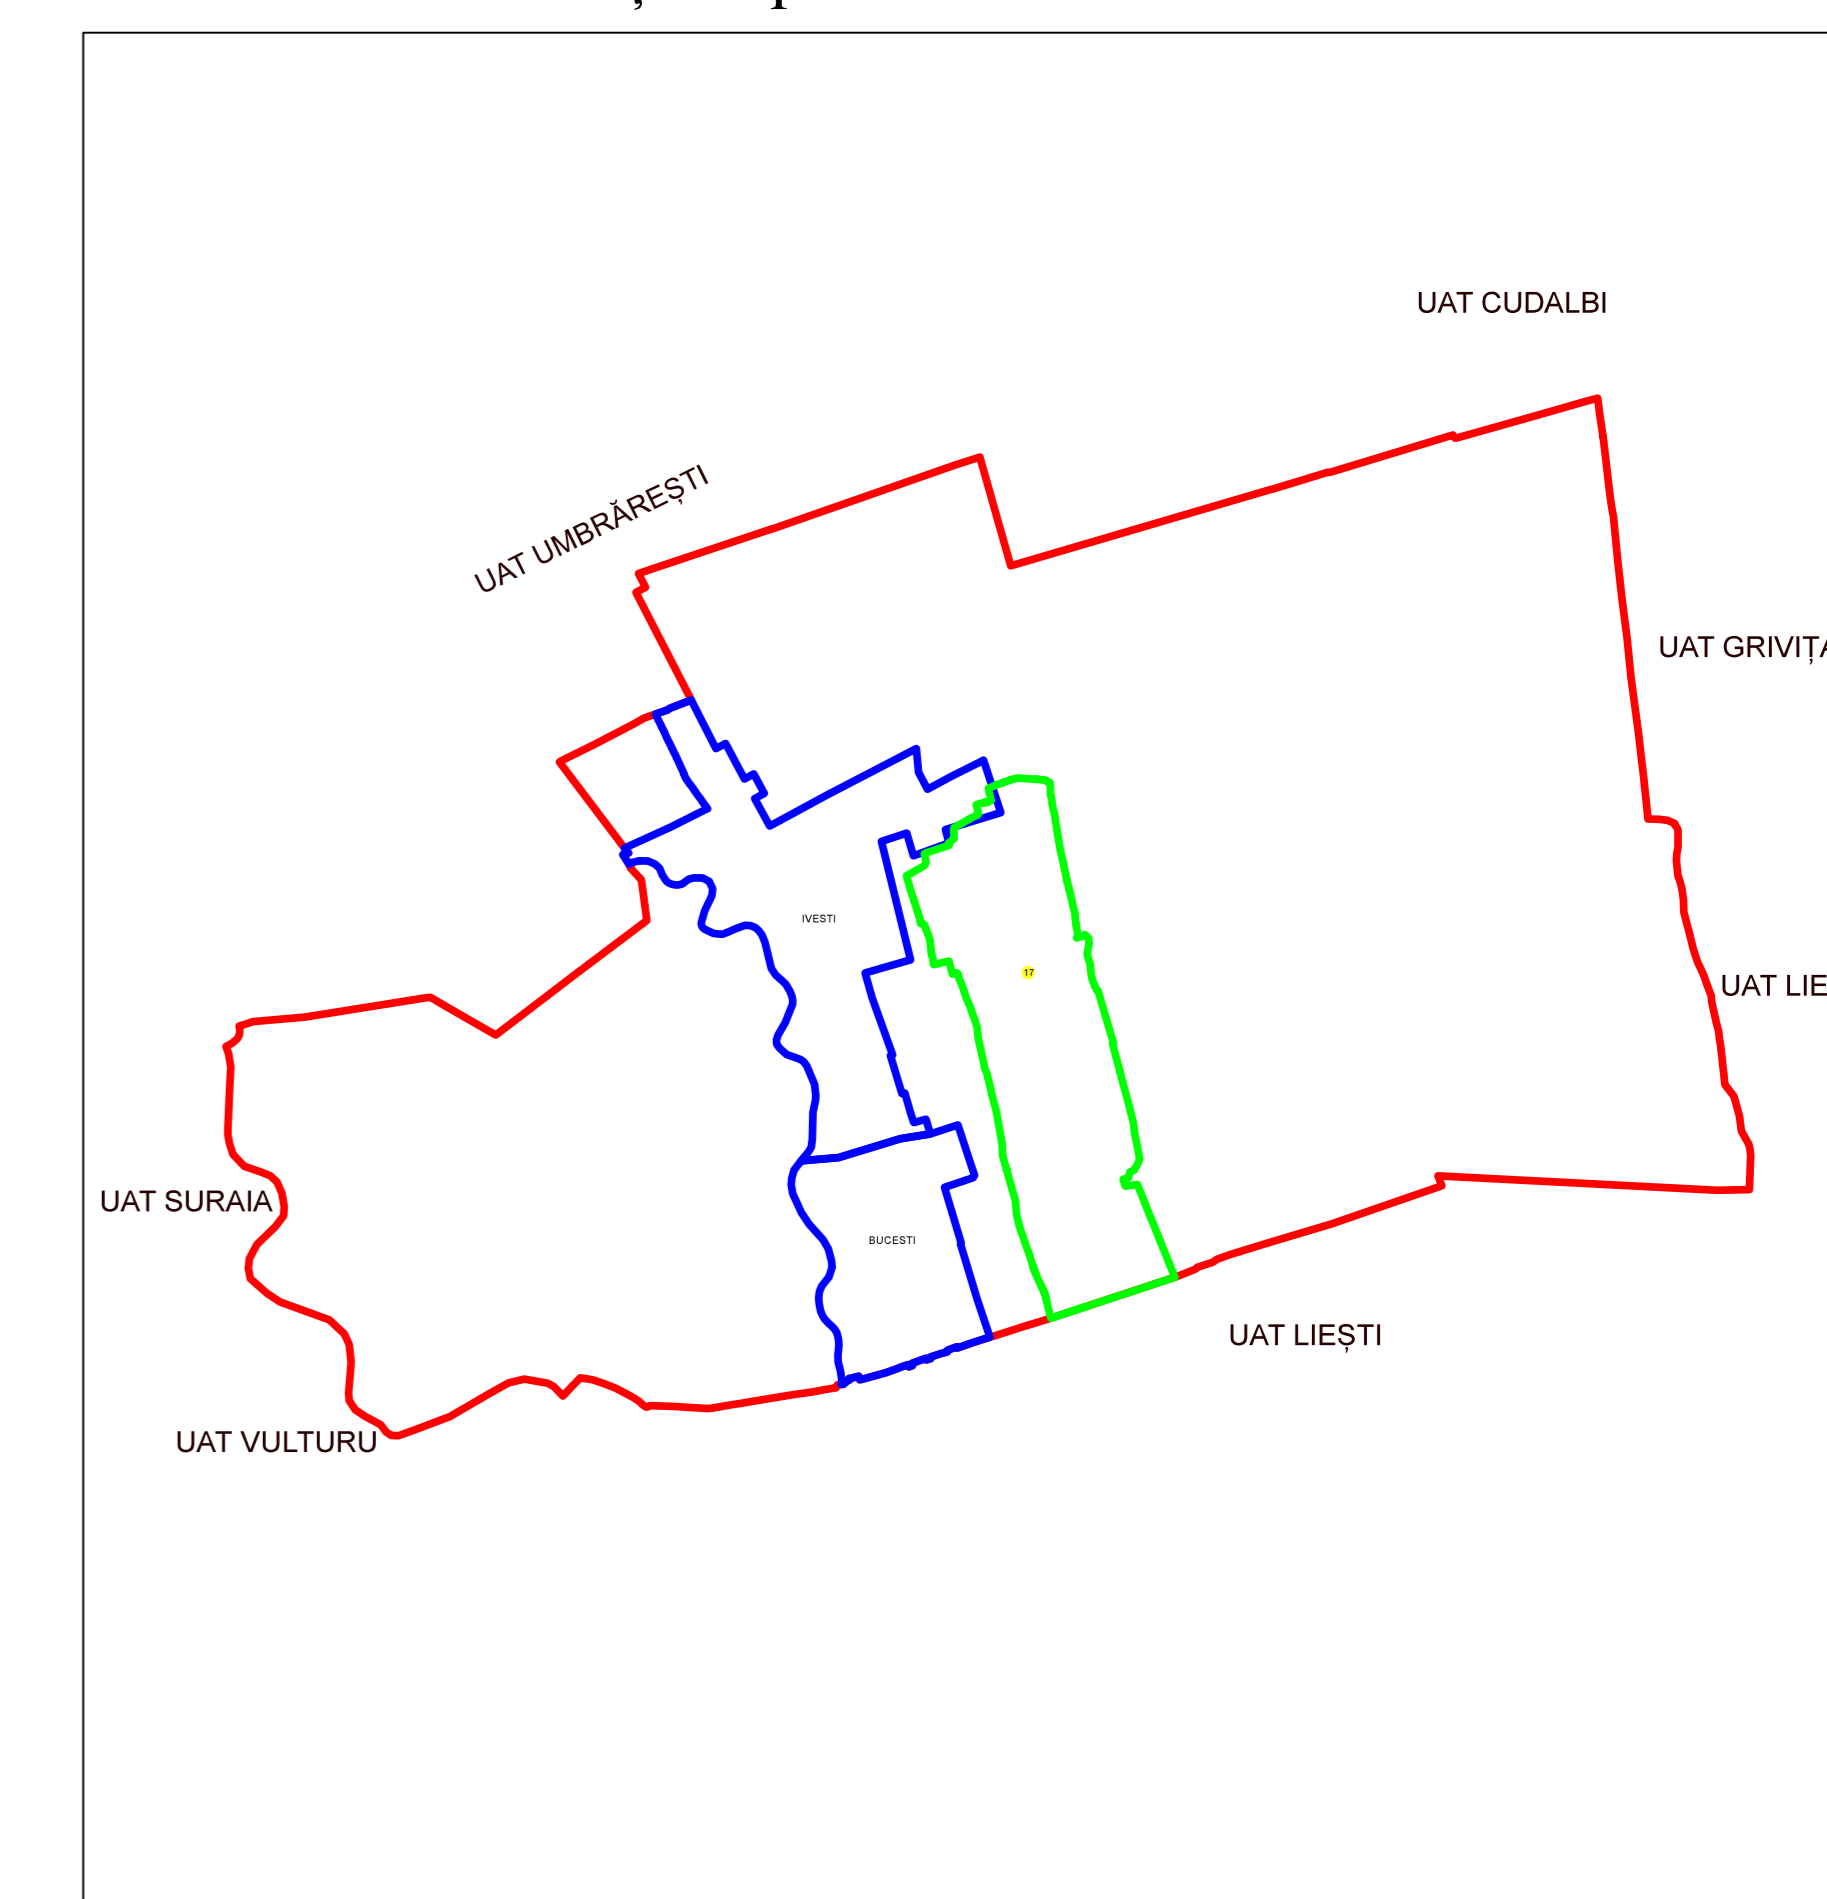

PLAN CADASTRAL

UAT GALATI, Județ Ivesti

Sectorul Cadastral 17

Scara 1:1000

Sistem de proiectie "STEREO '70"

Planșa 14

SCHITA DE RACORDARE A PLANSELOR

LEGENDA

	Limită IMOBIL
	Limită SECTOR
	Limită UAT
	Limită INTRAVILAN
	Limită TARLA
	Număr SECTOR
489	ID IMOBIL
T1	Număr TARLA
DE 7	Toponimie

Schița dispunerii sectoarelor cadastrale

Executant
SC SYSCAD SOLUTIONS SRL
Ilinca Liviu Constantin
Data.....