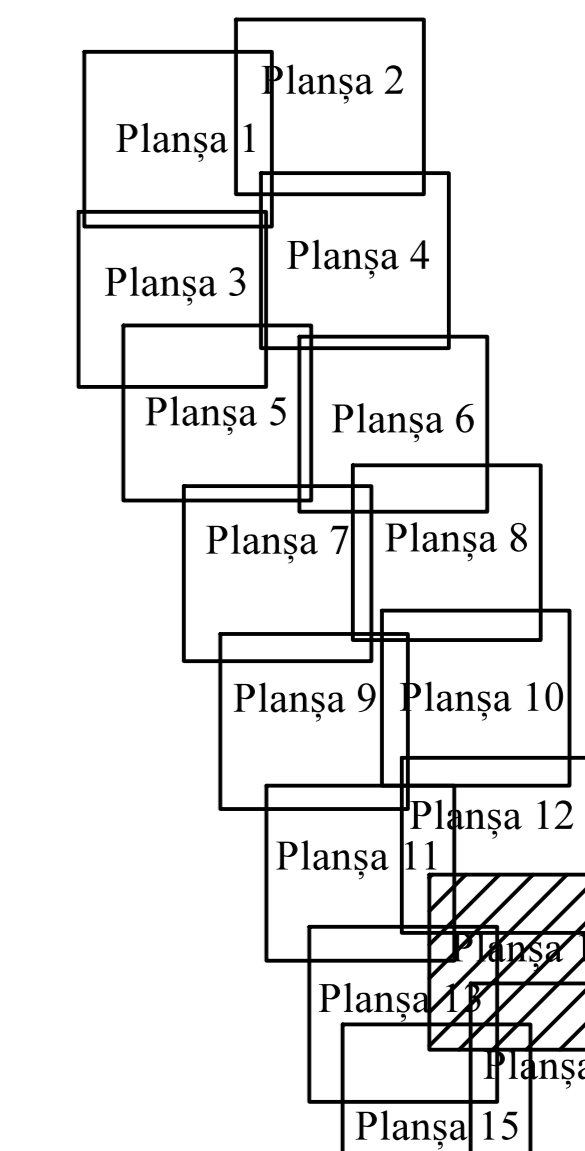

PLAN CADASTRAL

UAT GALATI, Județ Ivesti

Sectorul Cadastral 17

Scara 1:1000

Sistem de proiectie "STEREO '70"

Planșa 14

SCHITA DE RACORDARE A PLANSELOR

LEGENDA

	Limită IMOBIL
	Limită SECTOR
	Limită UAT
	Limită INTRAVILAN
	Limită TARLA
	Număr SECTOR
489	ID IMOBIL
T1	Număr TARLA
DE 7	Toponimie

Schița dispunerii sectoarelor cadastrale

Executant
SC SYSCAD SOLUTIONS SRL
Ilinca Liviu Constantin
Data.....