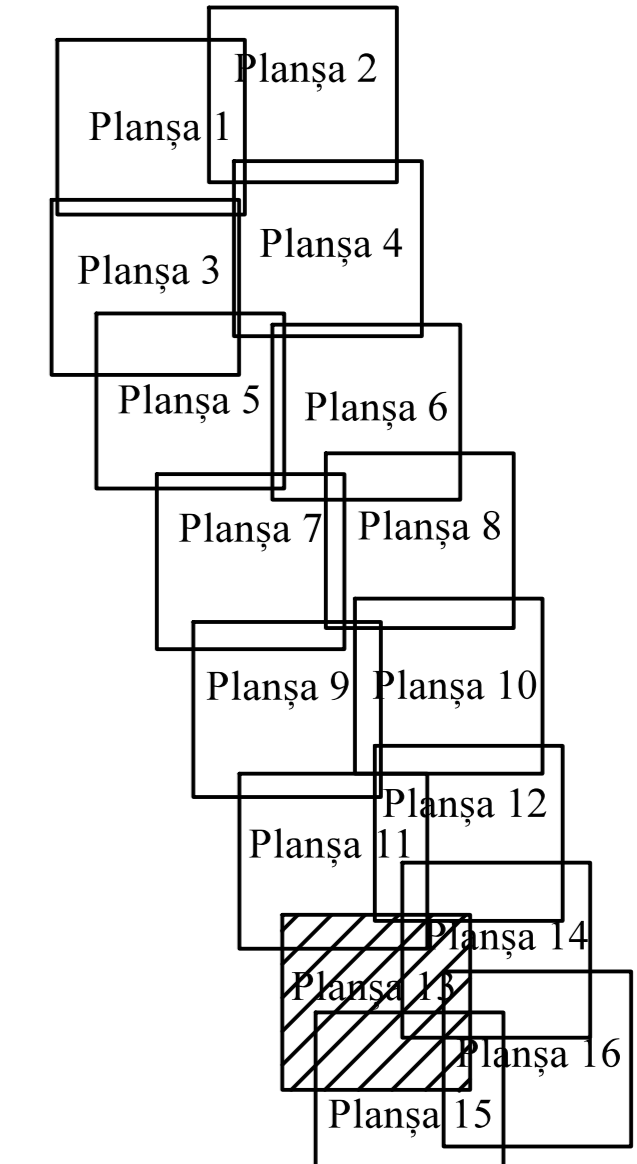

PLAN CADASTRAL

UAT GALATI, Județ Ivesti
Sectorul Cadastral 17

Scara 1:1000

Sistem de proiectie "STEREO '70"
Planșa 13

SCHITA DE RACORDARE A PLANSELOR

LEGENDA

	Limită IMOBIL
	Limită SECTOR
	Limită UAT
	Limită INTRAVILAN
	Limită TARLA
	Număr SECTOR
489	ID IMOBIL
T1	Număr TARLA
DE 7	Toponimie

Schița dispunerii sectoarelor cadastrale

Executant
SC SYSCAD SOLUTIONS SRL
Inca Liviu Constantin
Data.....