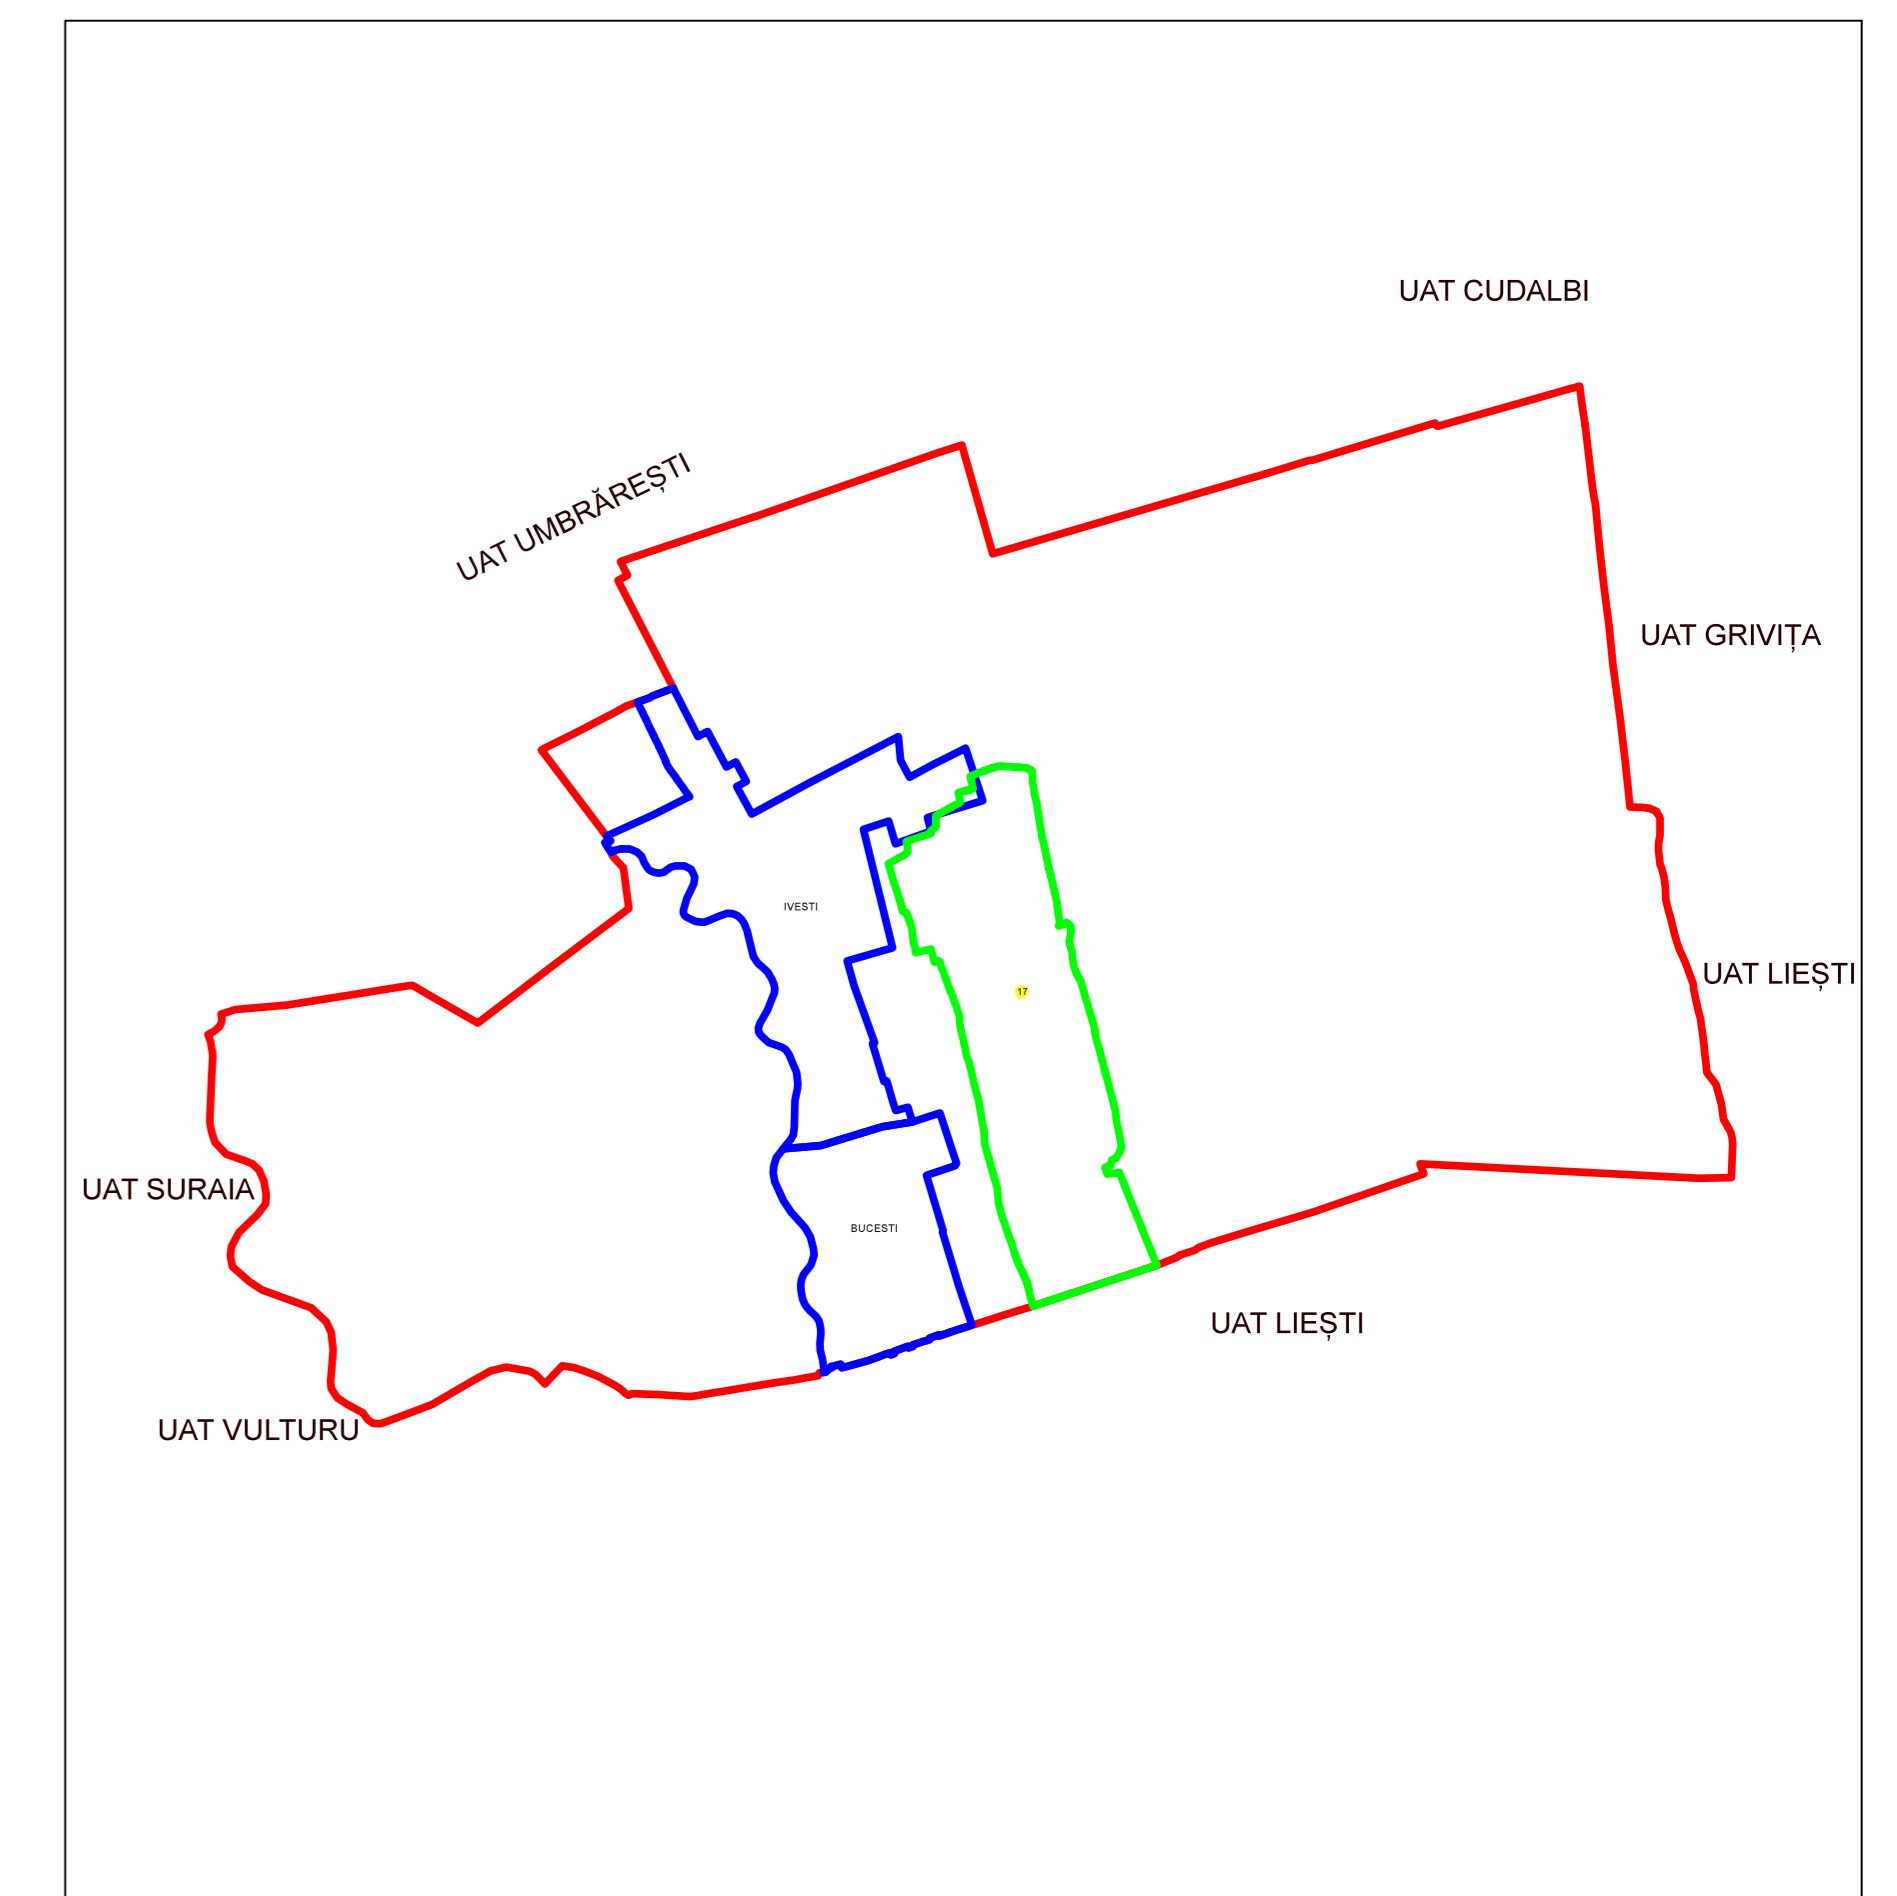

PLAN CADASTRAL

UAT GALATI, Județ Ivesti
Sectorul Cadastral 17

Scara 1:1000

Sistem de proiectie "STEREO '70"
Planșa 13

SCHITA DE RACORDARE A PLANSELOR

LEGENDA

	Limită IMOBIL
	Limită SECTOR
	Limită UAT
	Limită INTRAVILAN
	Limită TARLA
	Număr SECTOR
489	ID IMOBIL
T1	Număr TARLA
DE 7	Toponimie

Schița dispunerii sectoarelor cadastrale

Executant
SC SYSCAD SOLUTIONS SRL
Inca Liviu Constantin
Data.....