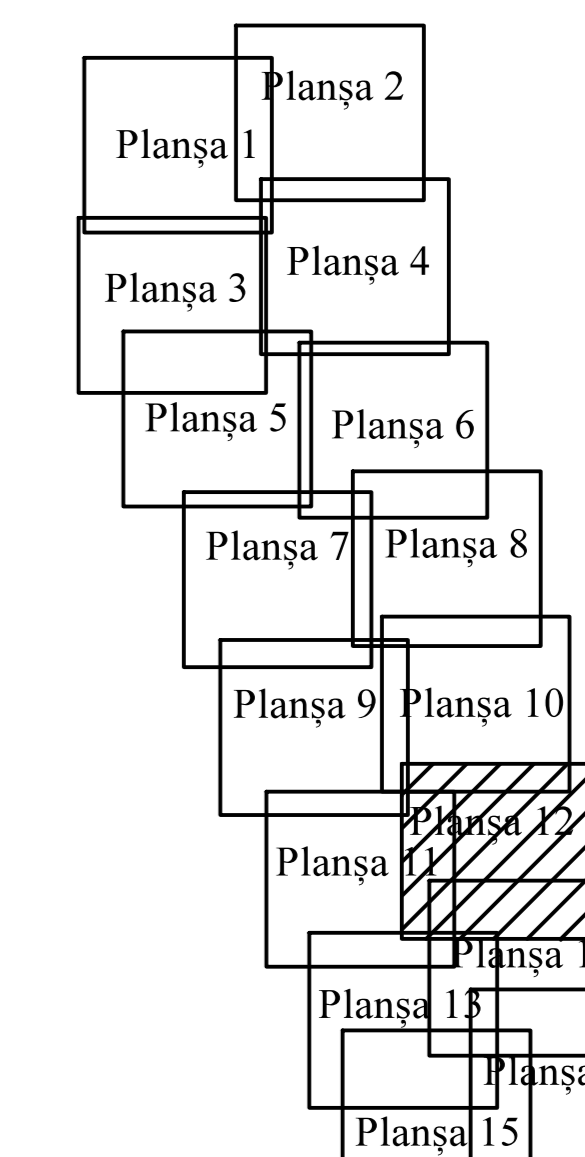

# PLAN CADASTRAL

UAT GALATI, Județ Ivesti

Sectorul Cadastral 17

Scara 1:1000

Sistem de proiecție "STEREO '70"

Planșa 12

## SCHITA DE RACORDARE A PLANSELOR

### LEGENDA

	Limită IMOBIL
	Limită SECTOR
	Limită UAT
	Limită INTRAVILAN
	Limită TARLA
	Număr SECTOR
489	ID IMOBIL
T1	Număr TARLA
DE 7	Toponimie

## Schița disunerii sectoarelor cadastrale

Executant  
SC SYSCAD SOLUTIONS SRL  
Înțea Liviu Constantin  
Data.....