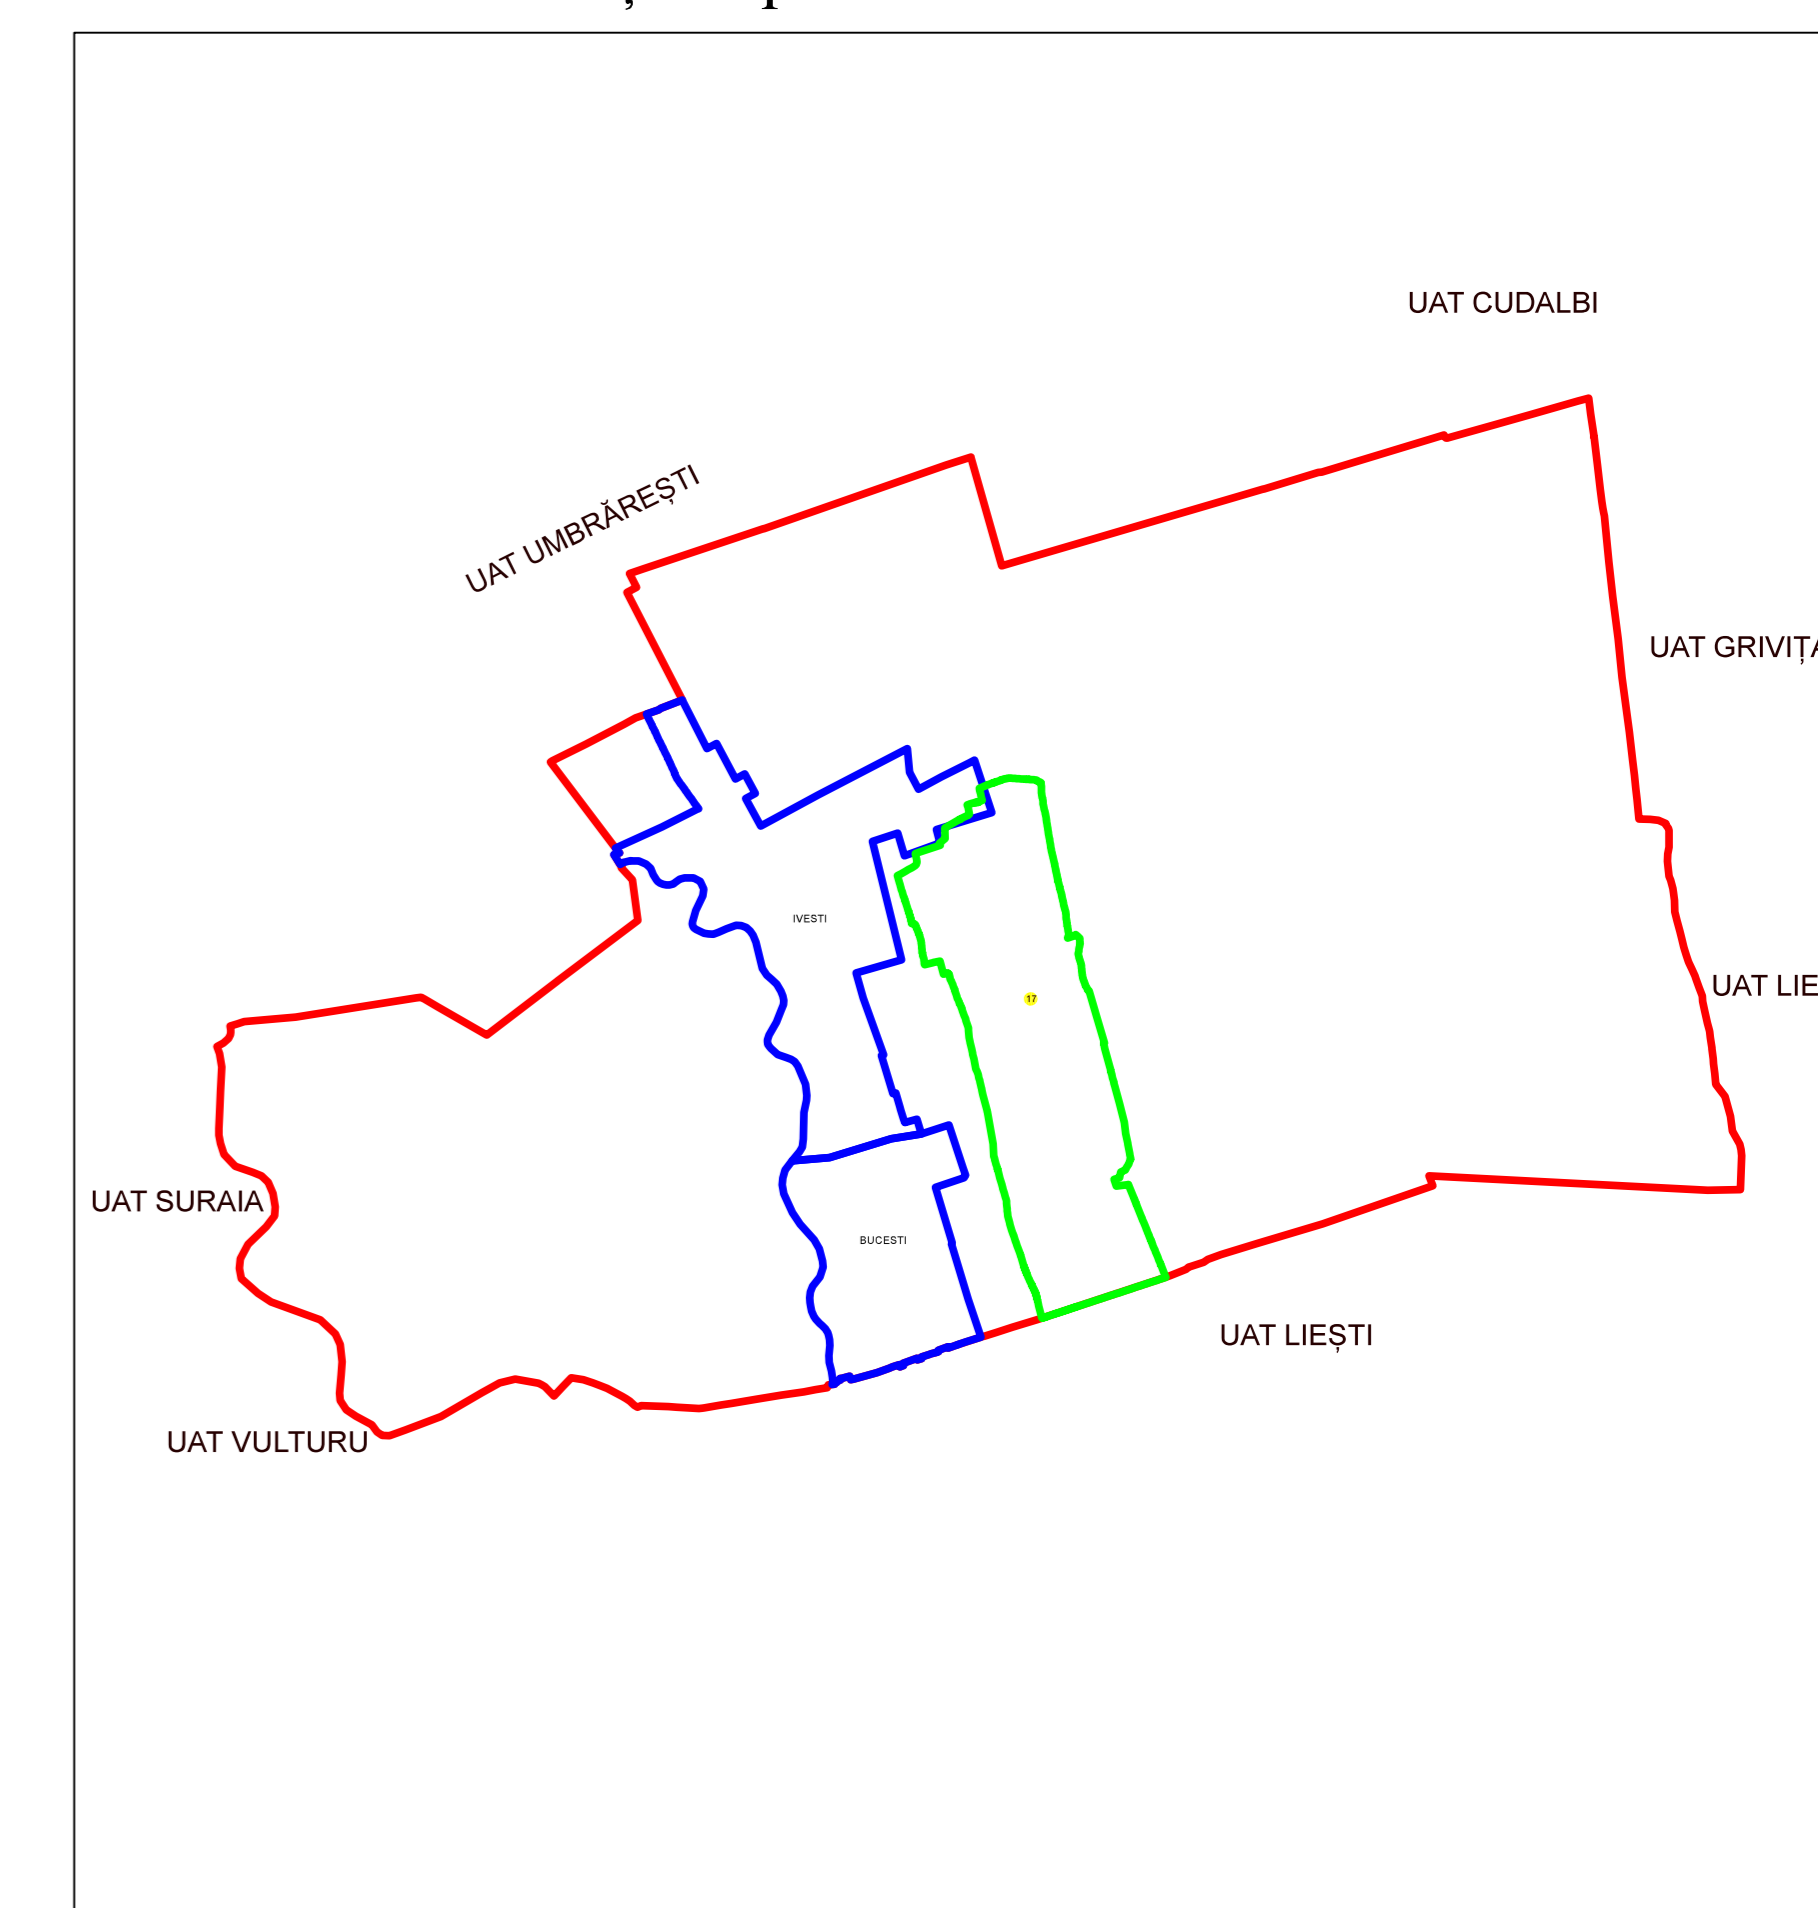

# PLAN CADASTRAL

UAT GALATI, Județ Ivesti

Sectorul Cadastral 17

Scara 1:1000

Sistem de proiecție "STEREO '70"

Planșa 10

## SCHITA DE RACORDARE A PLANSELOR

## LEGENDA

	Limită IMOBIL
	Limită SECTOR
	Limită UAT
	Limită INTRAVILAN
	Limită TARLA
	Număr SECTOR
489	ID IMOBIL
T1	Număr TARLA
DE 7	Toponimie

## Schița dispunerii sectoarelor cadastrale

Executant  
SC SYSCAD SOLUTIONS SRL  
Înca Liviu Constantin  
Data.....