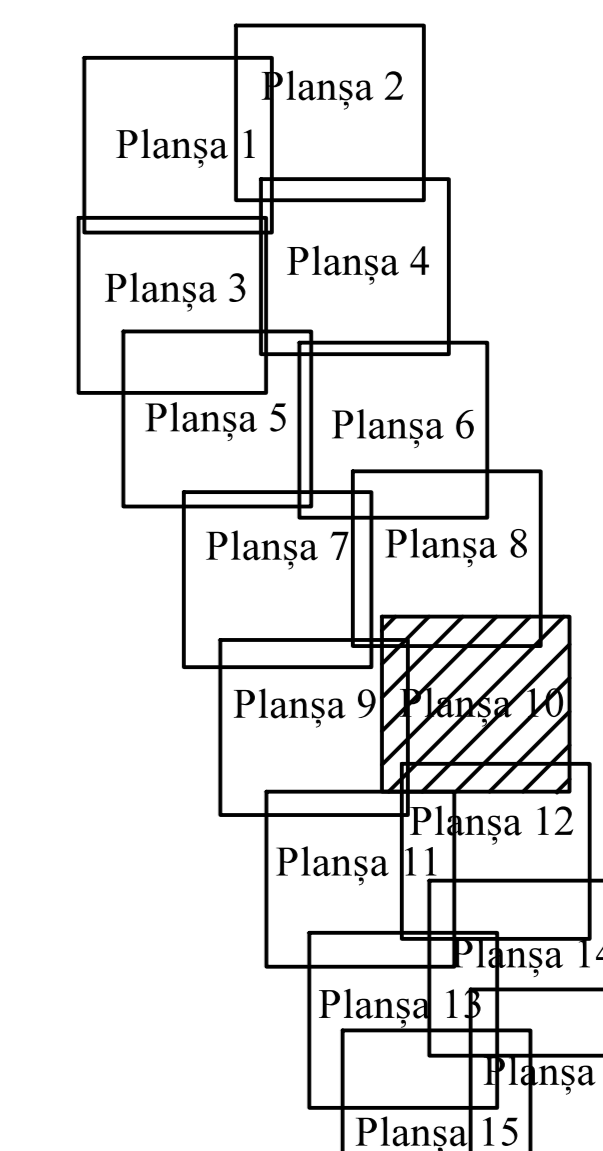

# PLAN CADASTRAL

UAT GALATI, Județ Ivesti

Sectorul Cadastral 17

Scara 1:1000

Sistem de proiecție "STEREO '70"

Planșa 10

## SCHITA DE RACORDARE A PLANSELOR

## LEGENDA

	Limită IMOBIL
	Limită SECTOR
	Limită UAT
	Limită INTRAVILAN
	Limită TARLA
	Număr SECTOR
489	ID IMOBIL
T1	Număr TARLA
DE 7	Toponimie

## Schița dispunerii sectoarelor cadastrale

Executant  
SC SYSCAD SOLUTIONS SRL  
Înca Liviu Constantin  
Data.....