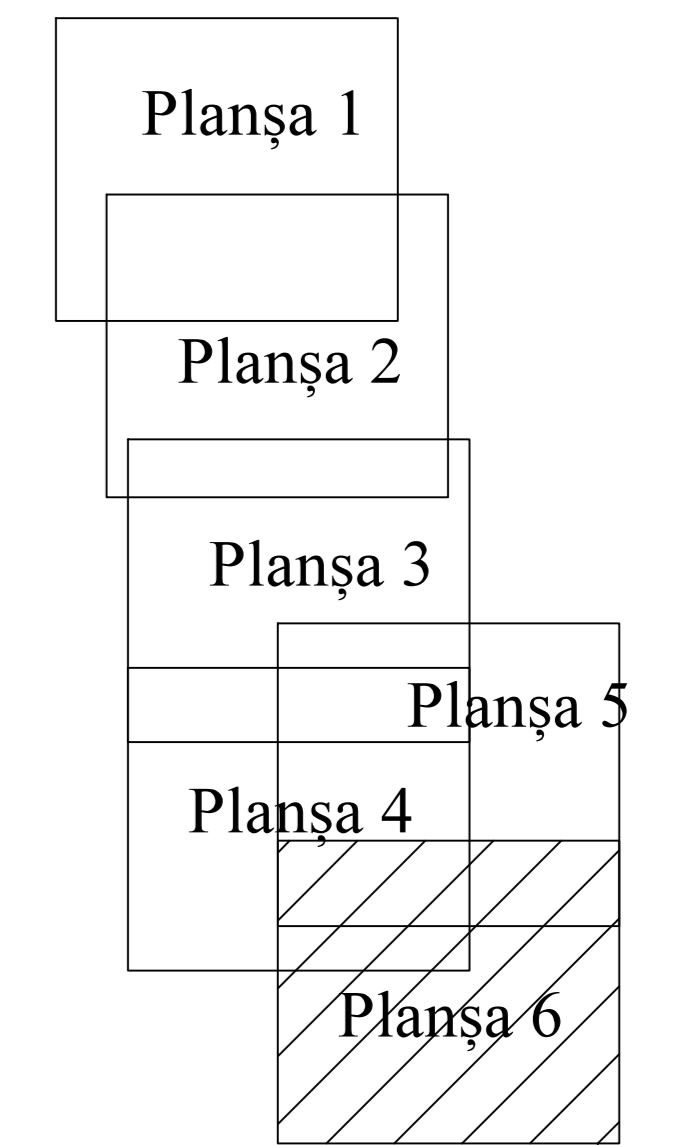

**PLAN CADASTRAL**  
**JUDET GALATI, UAT IVESTI**  
**Sectorul Cadastral 16**

Copie spre publicare  
 Scara 1:1000  
 Sistem de proiectie "STEREO '70"  
 - Plansa 6 -

SCHITA DE RACORDARE A PLANSELOR

**LEGENDA**

	Limită IMOBIL
	Limită SECTOR
	Limită UAT
	Limită INTRAVILAN
	Limită TARLA
	Număr SECTOR
	ID IMOBIL
	Număr TARLA
	Toponimie

SCHITA DISPUNERII SECTORULUI CADASTRAL