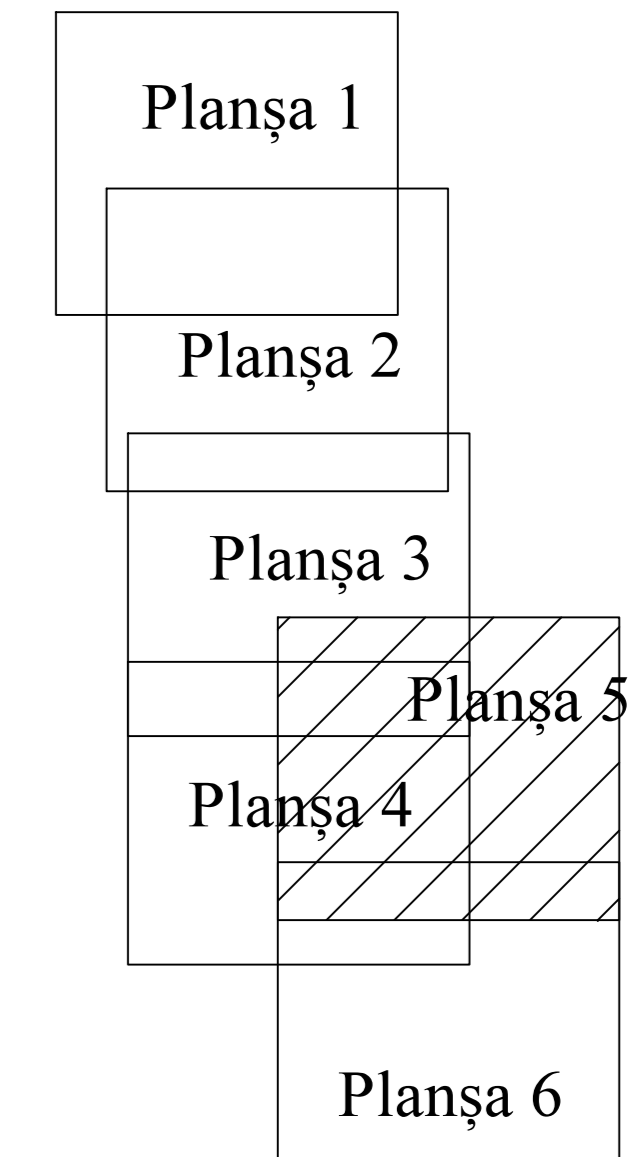

**PLAN CADASTRAL**  
**JUDET GALATI, UAT IVESTI**  
**Sectorul Cadastral 16**

Copie spre publicare  
 Scara 1:1000  
 Sistem de proiectie "STEREO '70"  
 - Plansa 5 -

SCHITA DE RACORDARE A PLANSELOR

**LEGENDA**

	Limita IMOBIL
	Limita SECTOR
	Limita UAT
	Limita INTRAVILAN
	Limita TARLA
	Număr SECTOR
	ID IMOBIL
	T1 Număr TARLA
	DE 7 Toponimie

SCHITA DISPUNERII SECTORULUI CADASTRAL