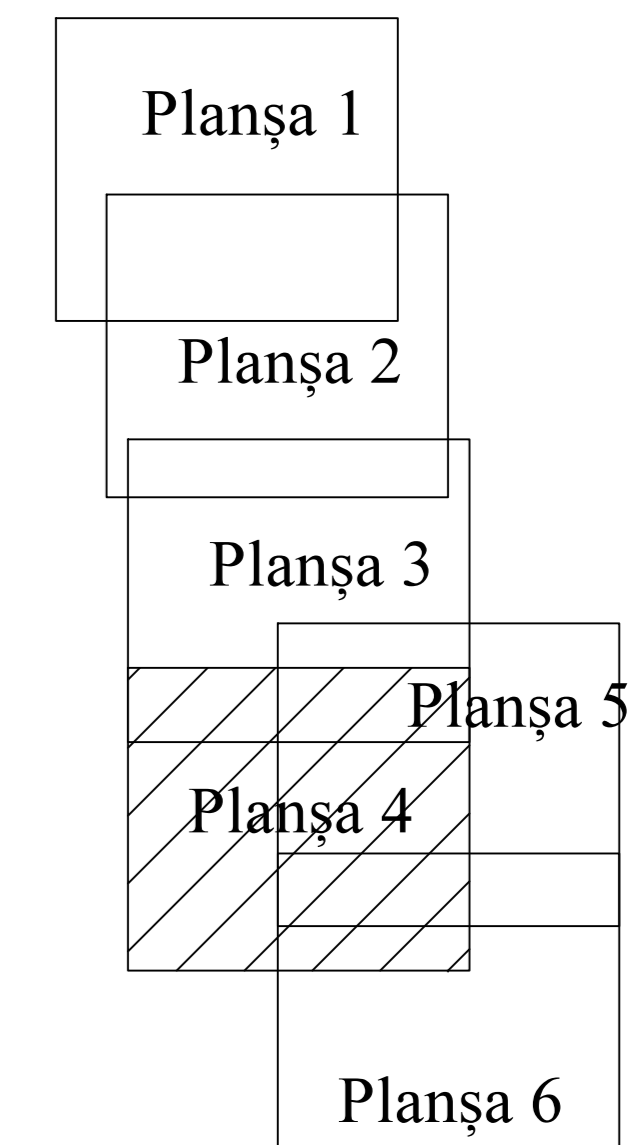

PLAN CADASTRAL
JUDET GALATI, UAT IVESTI
Sectorul Cadastral 16

Copie spre publicare
 Scara 1:1000
 Sistem de proiectie "STEREO '70"
 - Plansa 4 -

SCHITA DE RACORDARE A PLANSELOR

LEGENDA

	Limită IMOBIL
	Limită SECTOR
	Limită UAT
	Limită INTRAVILAN
	Limită TARLA
	Număr SECTOR
	ID IMOBIL
	T1 Număr TARLA
	DE 7 Toponimie

SCHITA DISPUNERII SECTORULUI CADASTRAL