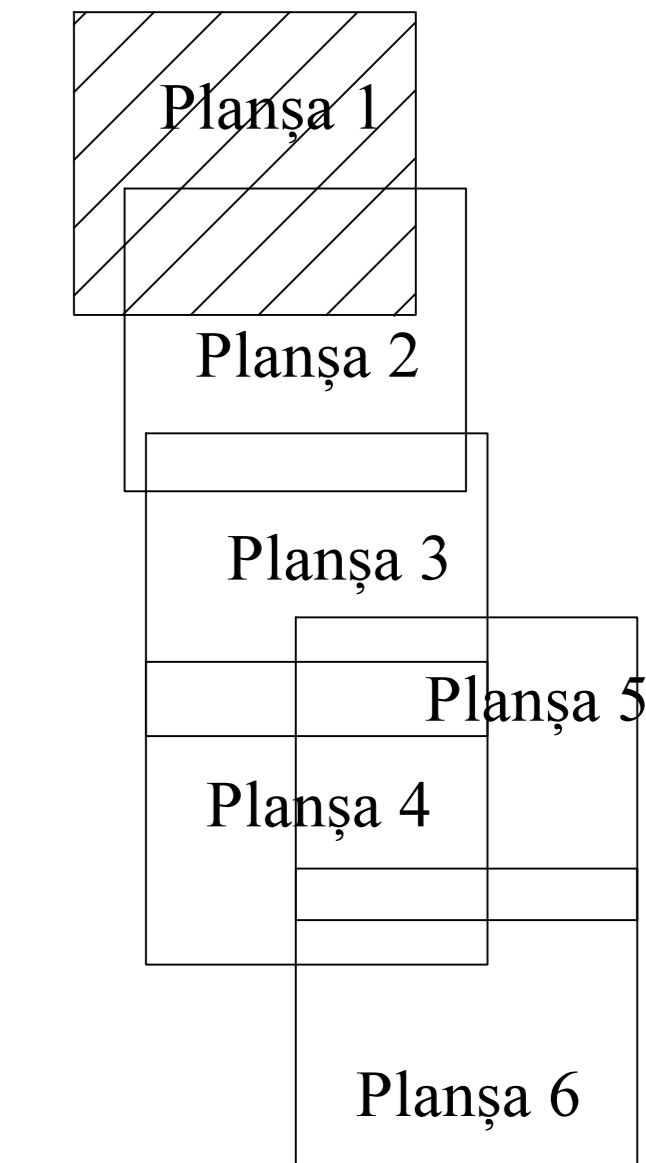

PLAN CADASTRAL
JUDET GALATI, UAT IVESTI
Sectorul Cadastral 16

Copie spre publicare
 Scara 1:1000
 Sistem de proiectie "STEREO '70"
 - Plansa 1 -

SCHITA DE RACORDARE A PLANSELOR

LEGENDA

	Limită IMOBIL
	Limită SECTOR
	Limită UAT
	Limită INTRAVILAN
	Limită TARLA
	Număr SECTOR
	ID IMOBIL
	Număr TARLA
	Toponimie

SCHITA DISPUNERII SECTORULUI CADASTRAL