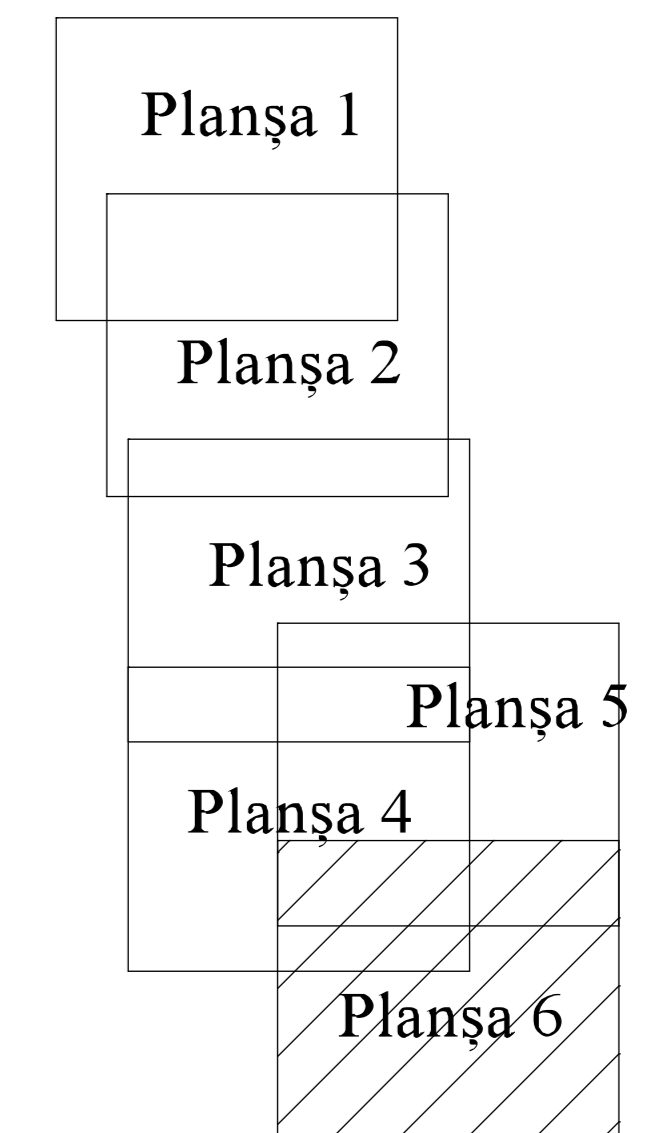

PLAN CADASTRAL

JUDET GALATI, UAT IVESTI

Sectorul Cadastral 16

Copie spre publicare

Scara 1:1000

Sistem de proiectie "STEREO '70"

- Plansa 6 -

SCHITA DE RACORDARE A PLANSELOR

LEGENDA

	Limită IMOBIL
	Limită SECTOR
	Limită UAT
	Limită INTRAVILAN
	Limită TARLA
	Număr SECTOR
489	ID IMOBIL
T1	Număr TARLA
DE 7	Toponimie

SCHITA DISPUNERII SECTORULUI CADASTRAL