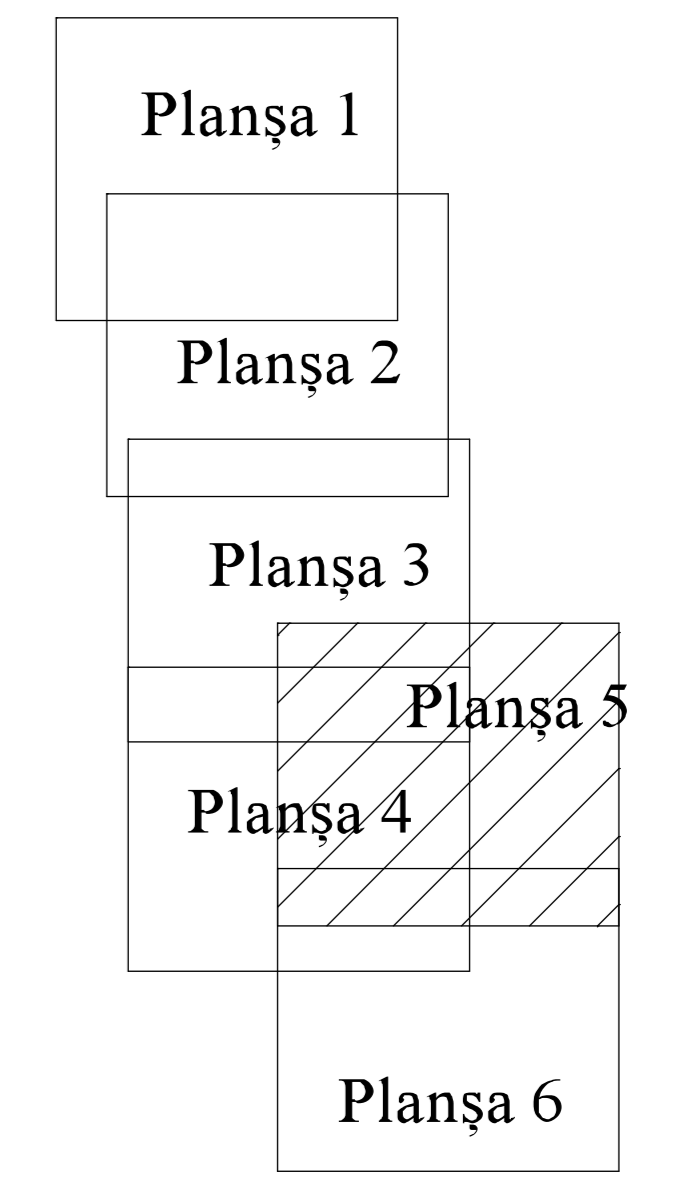

PLAN CADASTRAL  
JUDET GALATI, UAT IVESTI  
Sectorul Cadastral 16

Copie spre publicare  
Scara 1:1000  
Sistem de proiectie "STEREO '70"  
- Planșa 5 -

SCHITA DE RACORDARE A PLANSELOR

LEGENDA

|      |                   |
|------|-------------------|
|      | Limită IMOBIL     |
|      | Limită SECTOR     |
|      | Limită UAT        |
|      | Limită INTRAVILAN |
|      | Limită TARLA      |
|      | Număr SECTOR      |
| 489  | ID IMOBIL         |
| T1   | Număr TARLA       |
| DE 7 | Toponimie         |

SCHITA DISPUNERII SECTORULUI CADASTRAL