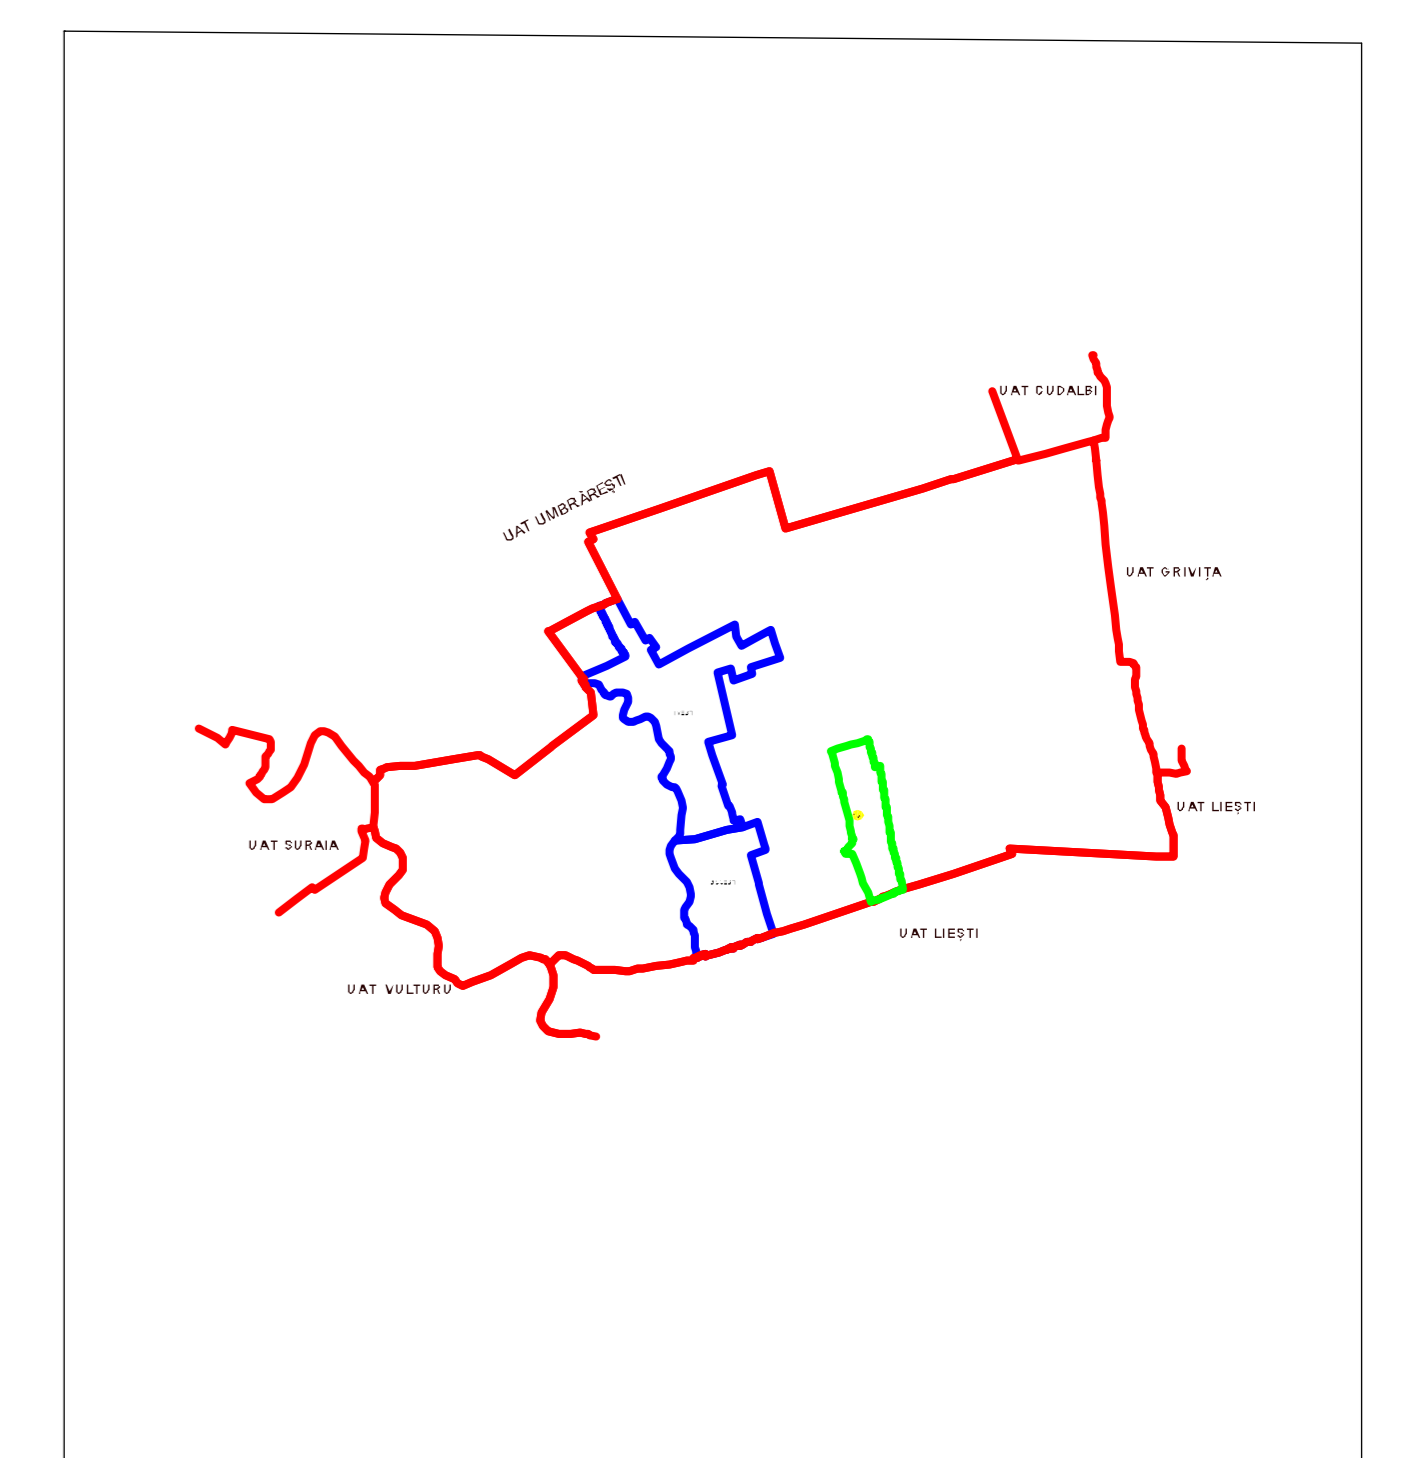

PLAN CADASTRAL
JUDET GALATI, UAT IVESTI
Sectorul Cadastral 16

Copie spre publicare
Scara 1:1000
Sistem de proiectie "STEREO '70"
- Plansa 4 -

SCHITA DE RACORDARE A PLANSELOR

LEGENDA

	Limită IMOBIL
	Limită SECTOR
	Limită UAT
	Limită INTRAVILAN
	Limită TARLA
	Număr SECTOR
	ID IMOBIL
	T1 Număr TARLA
	DE 7 Toponimie

SCHITA DISPUNERII SECTORULUI CADASTRAL