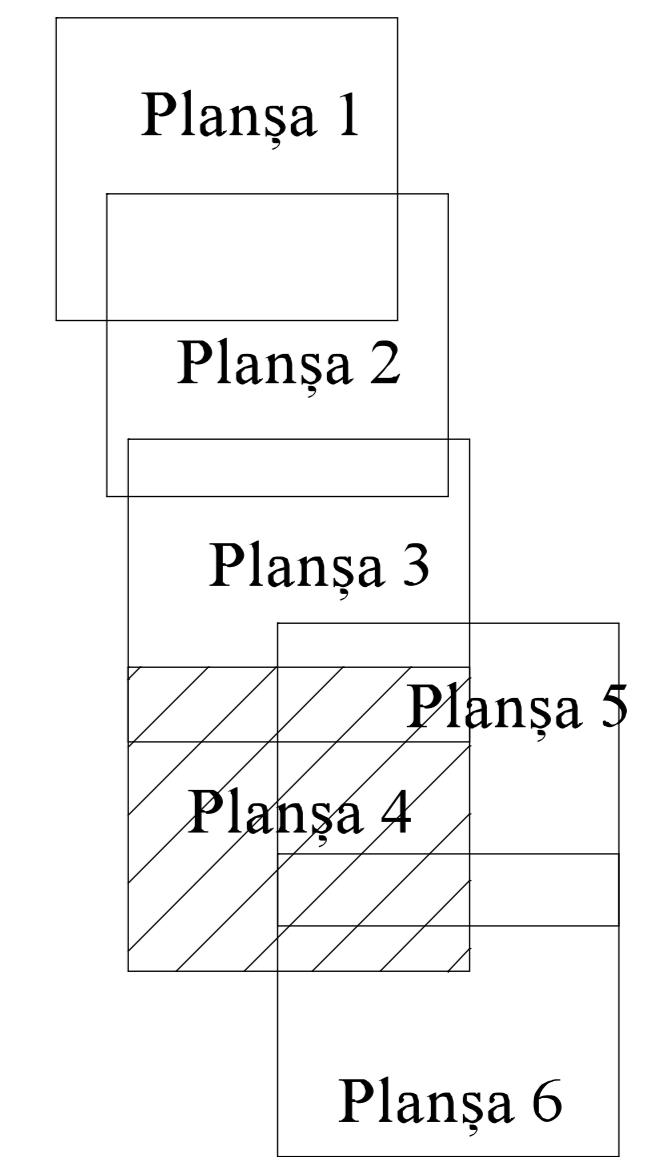

PLAN CADASTRAL
JUDET GALATI, UAT IVESTI
Sectorul Cadastral 16

Copie spre publicare
Scara 1:1000
Sistem de proiectie "STEREO '70"
- Plansa 4 -

SCHITA DE RACORDARE A PLANSELOR