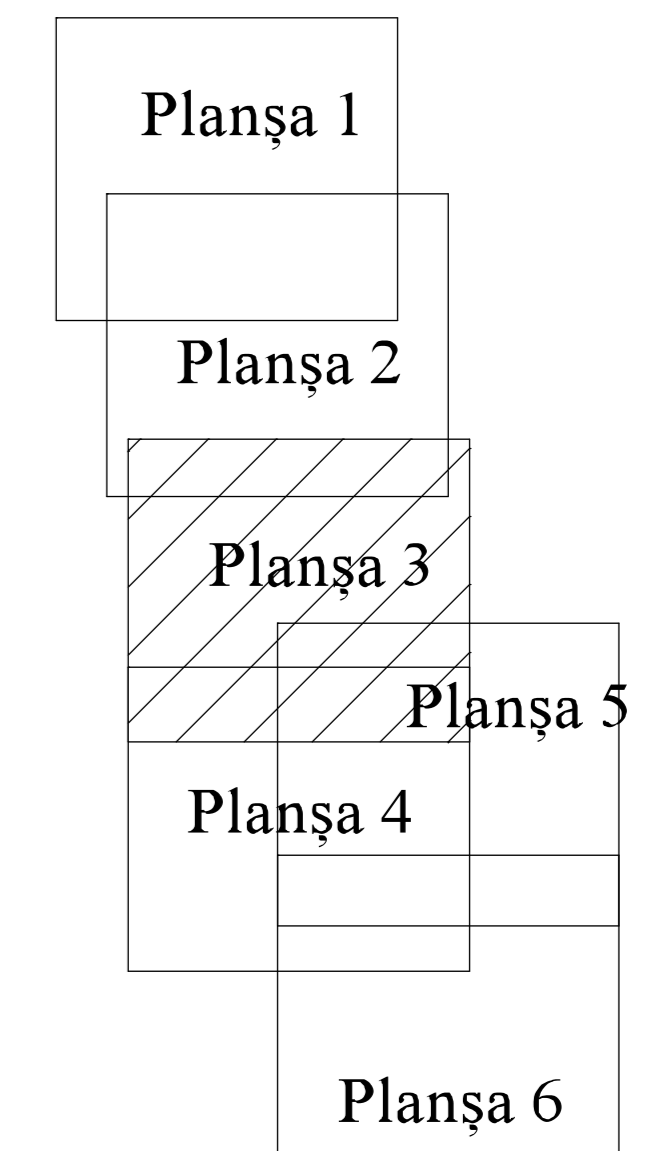

PLAN CADASTRAL
JUDET GALATI, UAT IVESTI
Sectorul Cadastral 16

Copie spre publicare
Scara 1:1000
Sistem de proiectie "STEREO '70"
- Planşa 3 -

SCHITA DE RACORDARE A PLANSELOR