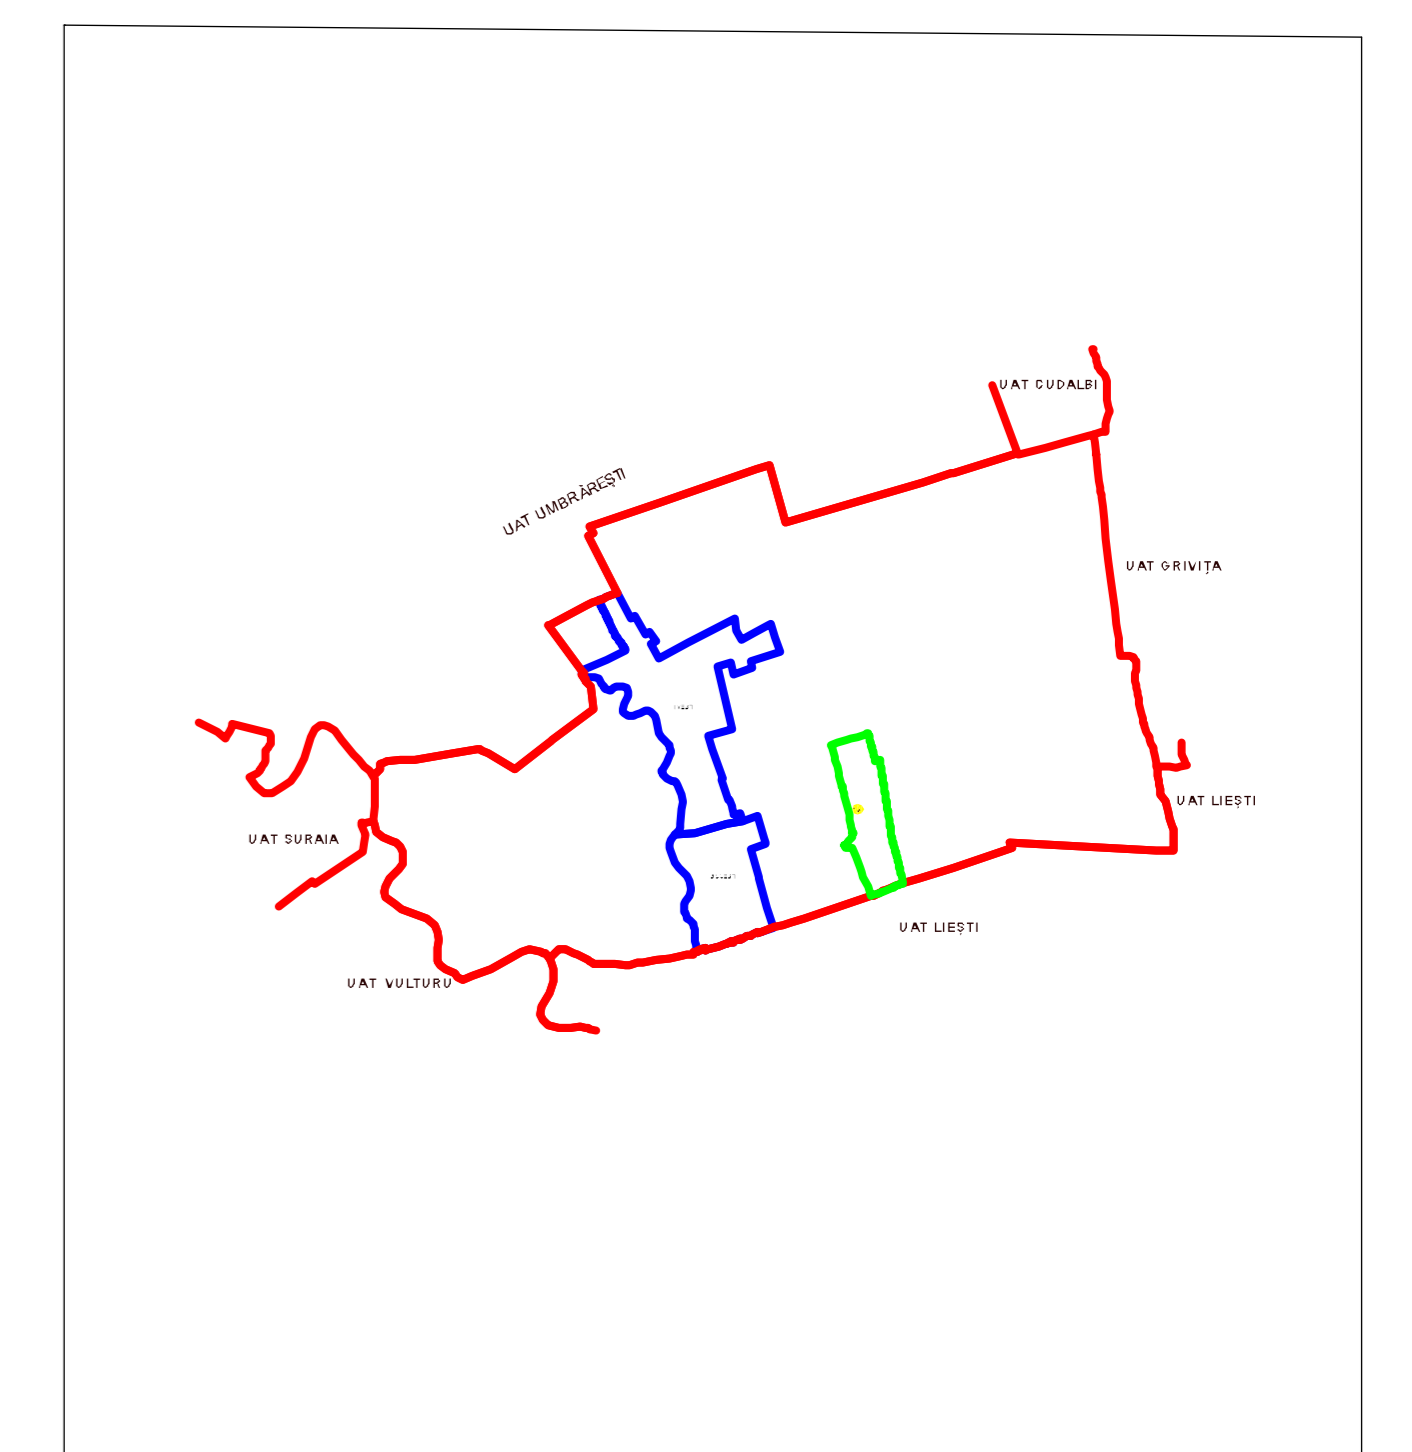

PLAN CADASTRAL
JUDET GALATI, UAT IVESTI
Sectorul Cadastral 16

Copie spre publicare
Scara 1:1000
Sistem de proiectie "STEREO '70"
- Planşa 3 -

SCHITA DE RACORDARE A PLANSELOR

LEGENDA

	Limită IMOBIL
	Limită SECTOR
	Limită UAT
	Limită INTRAVILAN
	Limită TARLA
	Număr SECTOR
	ID IMOBIL
	T1 Număr TARLA
	DE 7 Toponimie

SCHITA DISPUNERII SECTORULUI CADASTRAL