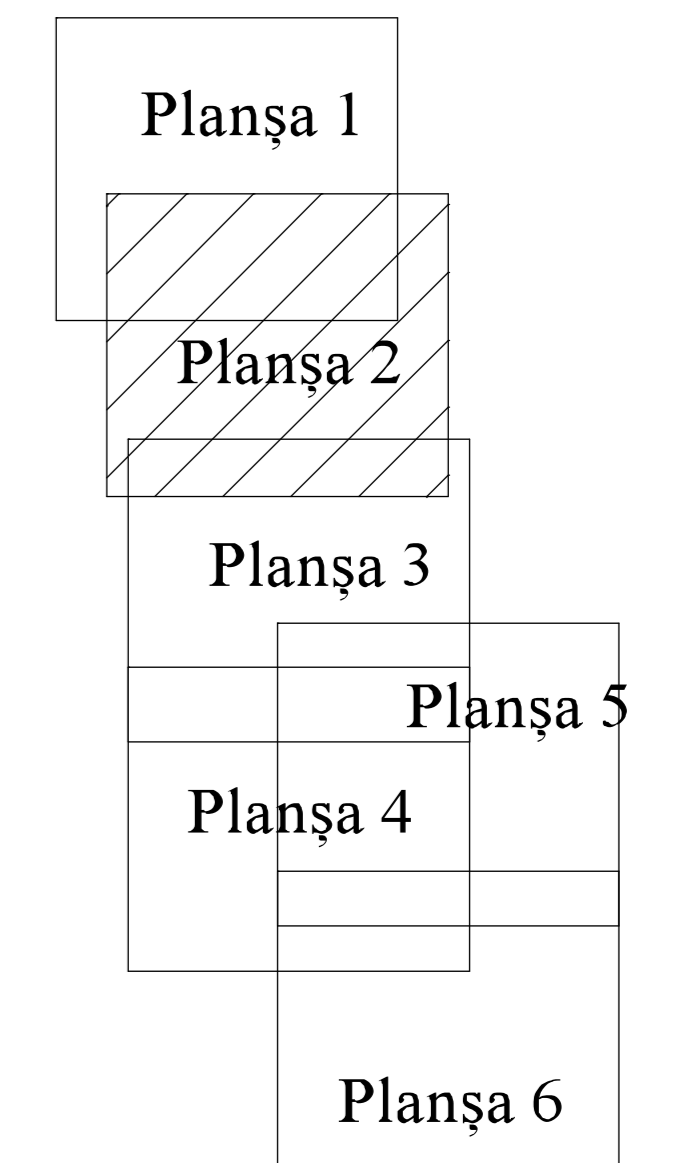

PLAN CADASTRAL
JUDET GALATI, UAT IVESTI
Sectorul Cadastral 16

Copie spre publicare
Scara 1:1000
Sistem de proiectie "STEREO '70"
- Plansa 2 -

SCHITA DE RACORDARE A PLANSELOR