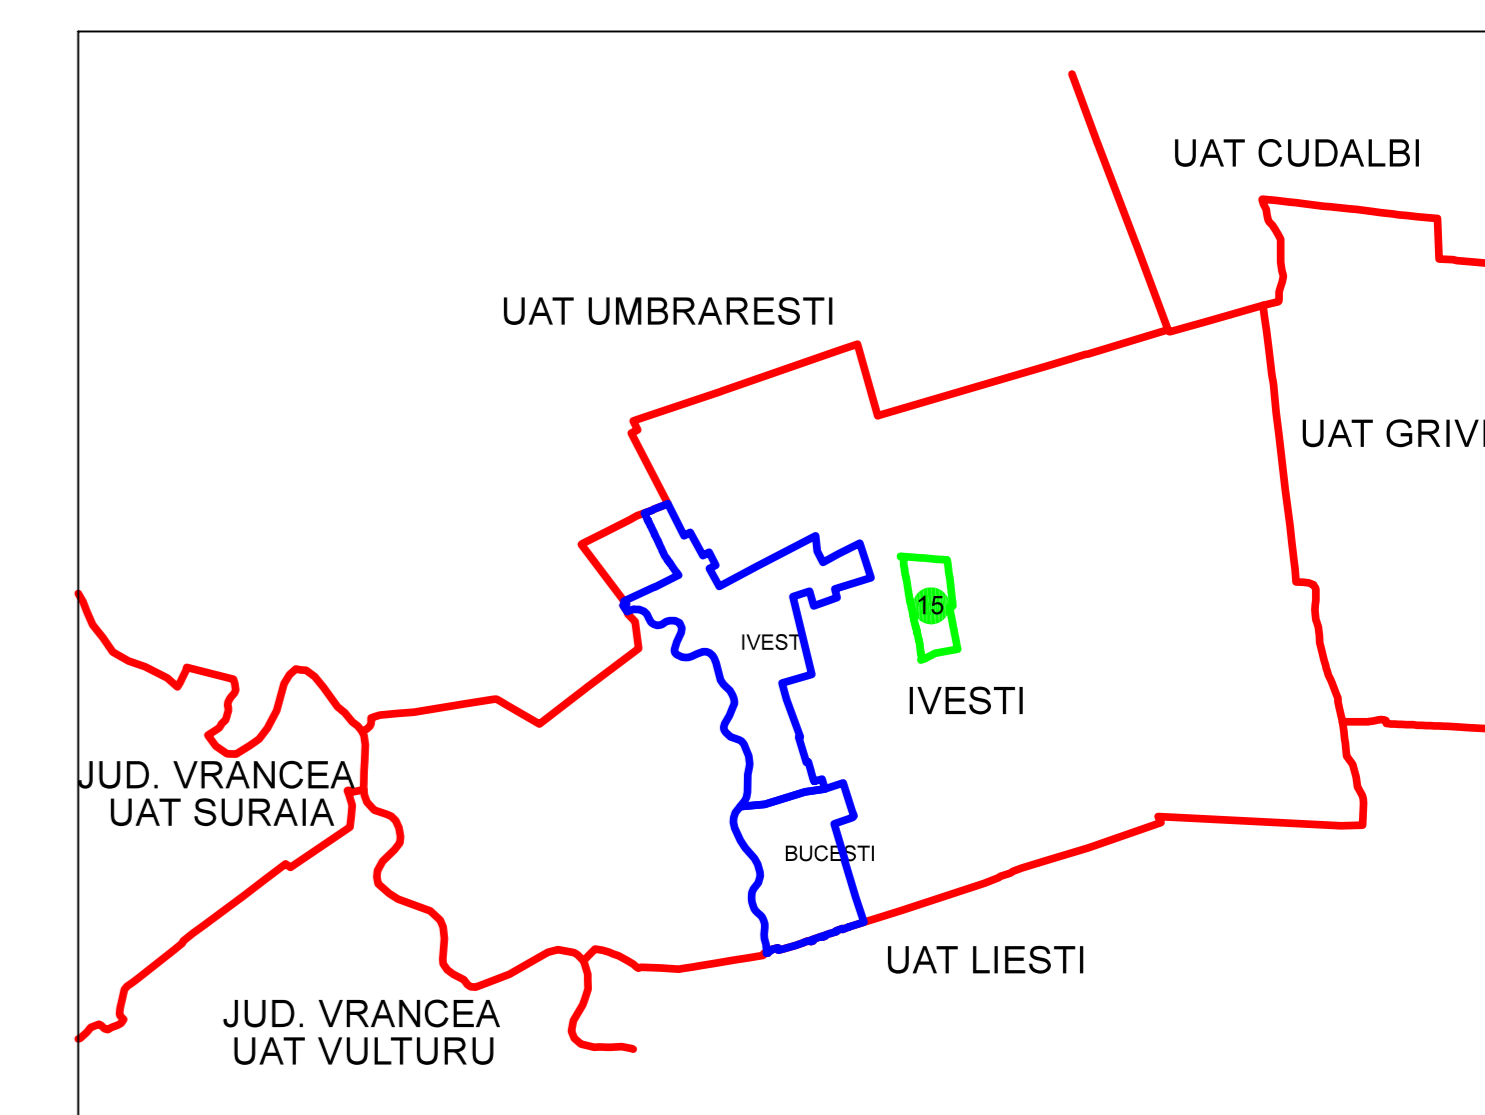

PLAN CADASTRAL  
JUDEȚ GALAȚI, UAT IVEȘTI  
Sectorul Cadastral 15

Spre publicare

Scara 1:2000

Sistem de proiectie "STEREO '70"

- Plansa 1 -

SCHITA DE RACORDARE A PLANSELOR

SCHITA DISPUNERII SECTORULUI CADASTRAL

LEGENDA

- Limită IMOBIL
- Limită CONSTRUCTIE
- Limită SECTOR
- Limită UAT
- Limită INTRAVILAN
- Limită TARLA
- 22 Număr SECTOR
- 489 ID IMOBIL
- T1 Număr TARLA
- DE 7 Toponimie
- 23 Numar postal