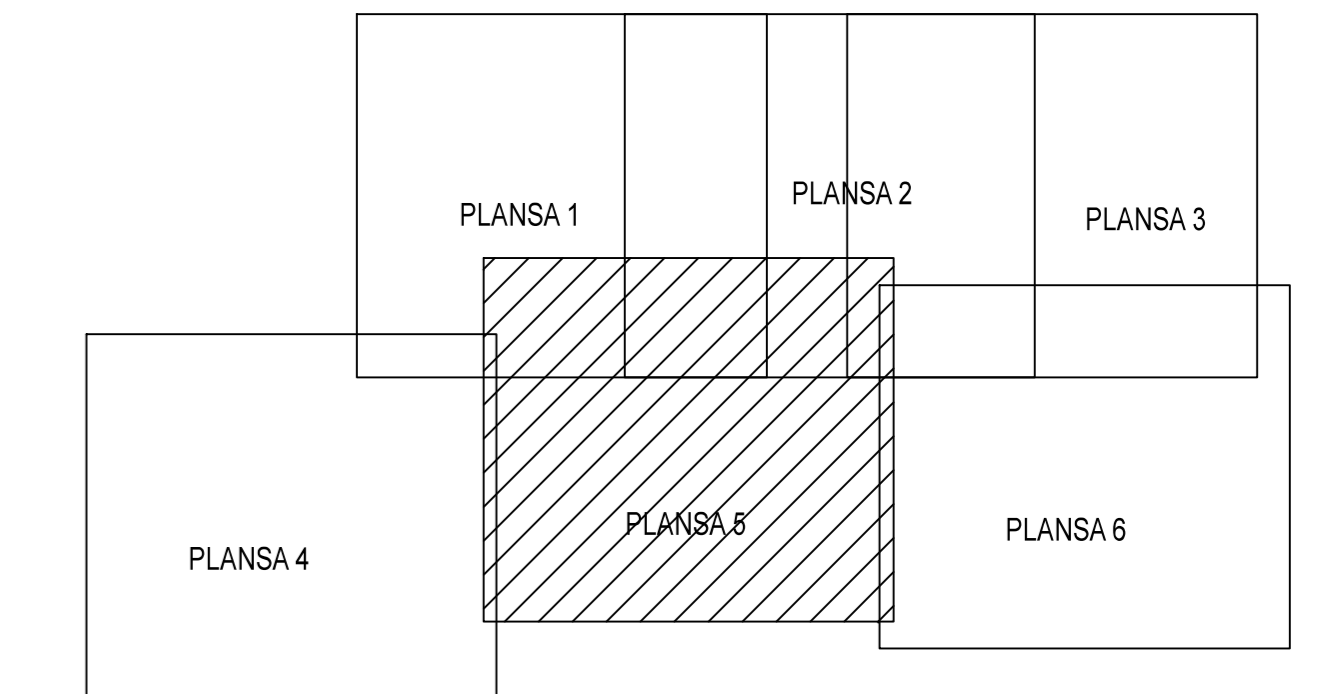

PLAN CADASTRAL

JUDET GALATI, UAT IVESTI

Sectorul Cadastral 13

Copie spre publicare
 Scara 1:2000
 Sistem de proiectie "STEREO '70"
 - Plansa 5 -

SCHITA DE RACORDARE A PLANSELOR

LEGENDA

- Limită IMOBIL
- Limită SECTOR
- Limită UAT
- Limită INTRAVILAN
- Limită TARLA
- Număr SECTOR
- 489 ID IMOBIL
- T1 Număr TARLA
- DE 7 Toponimie