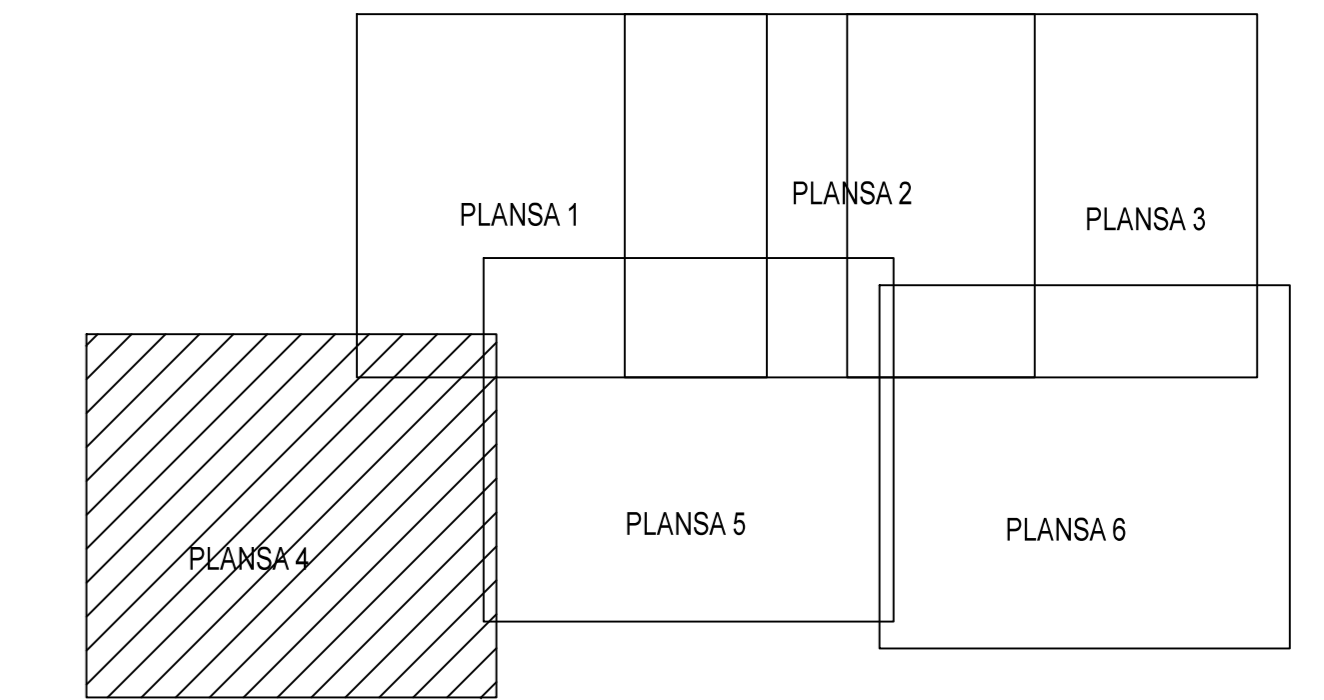

PLAN CADASTRAL
JUDET GALATI, UAT IVESTI
Sectorul Cadastral 13

Copie spre publicare
Scara 1:2000
Sistem de proiectie "STEREO '70"
- Plansa 4 -

SCHITA DE RACORDARE A PLANSELOR

LEGENDA

- Limită IMOBIL
- Limită SECTOR
- Limită UAT
- Limită INTRAVILAN
- Limită TARLA
- Număr SECTOR
- ID IMOBIL
- Număr TARLA
- Toponimie

SCHITA DISPUNERII SECTORULUI CADASTRAL