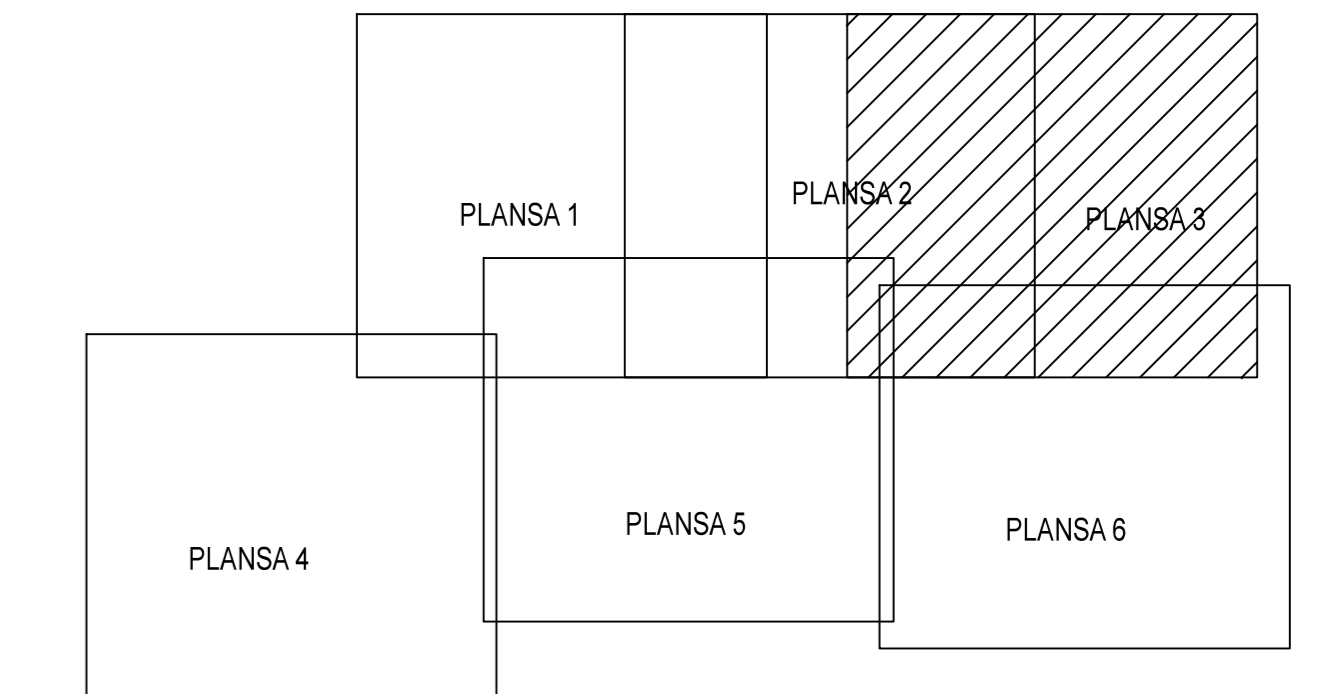

PLAN CADASTRAL
JUDET GALATI, UAT IVESTI
Sectorul Cadastral 13

Copie spre publicare
Scara 1:2000
Sistem de proiectie "STEREO '70"
- Plansa 3 -

SCHITA DE RACORDARE A PLANSELOR