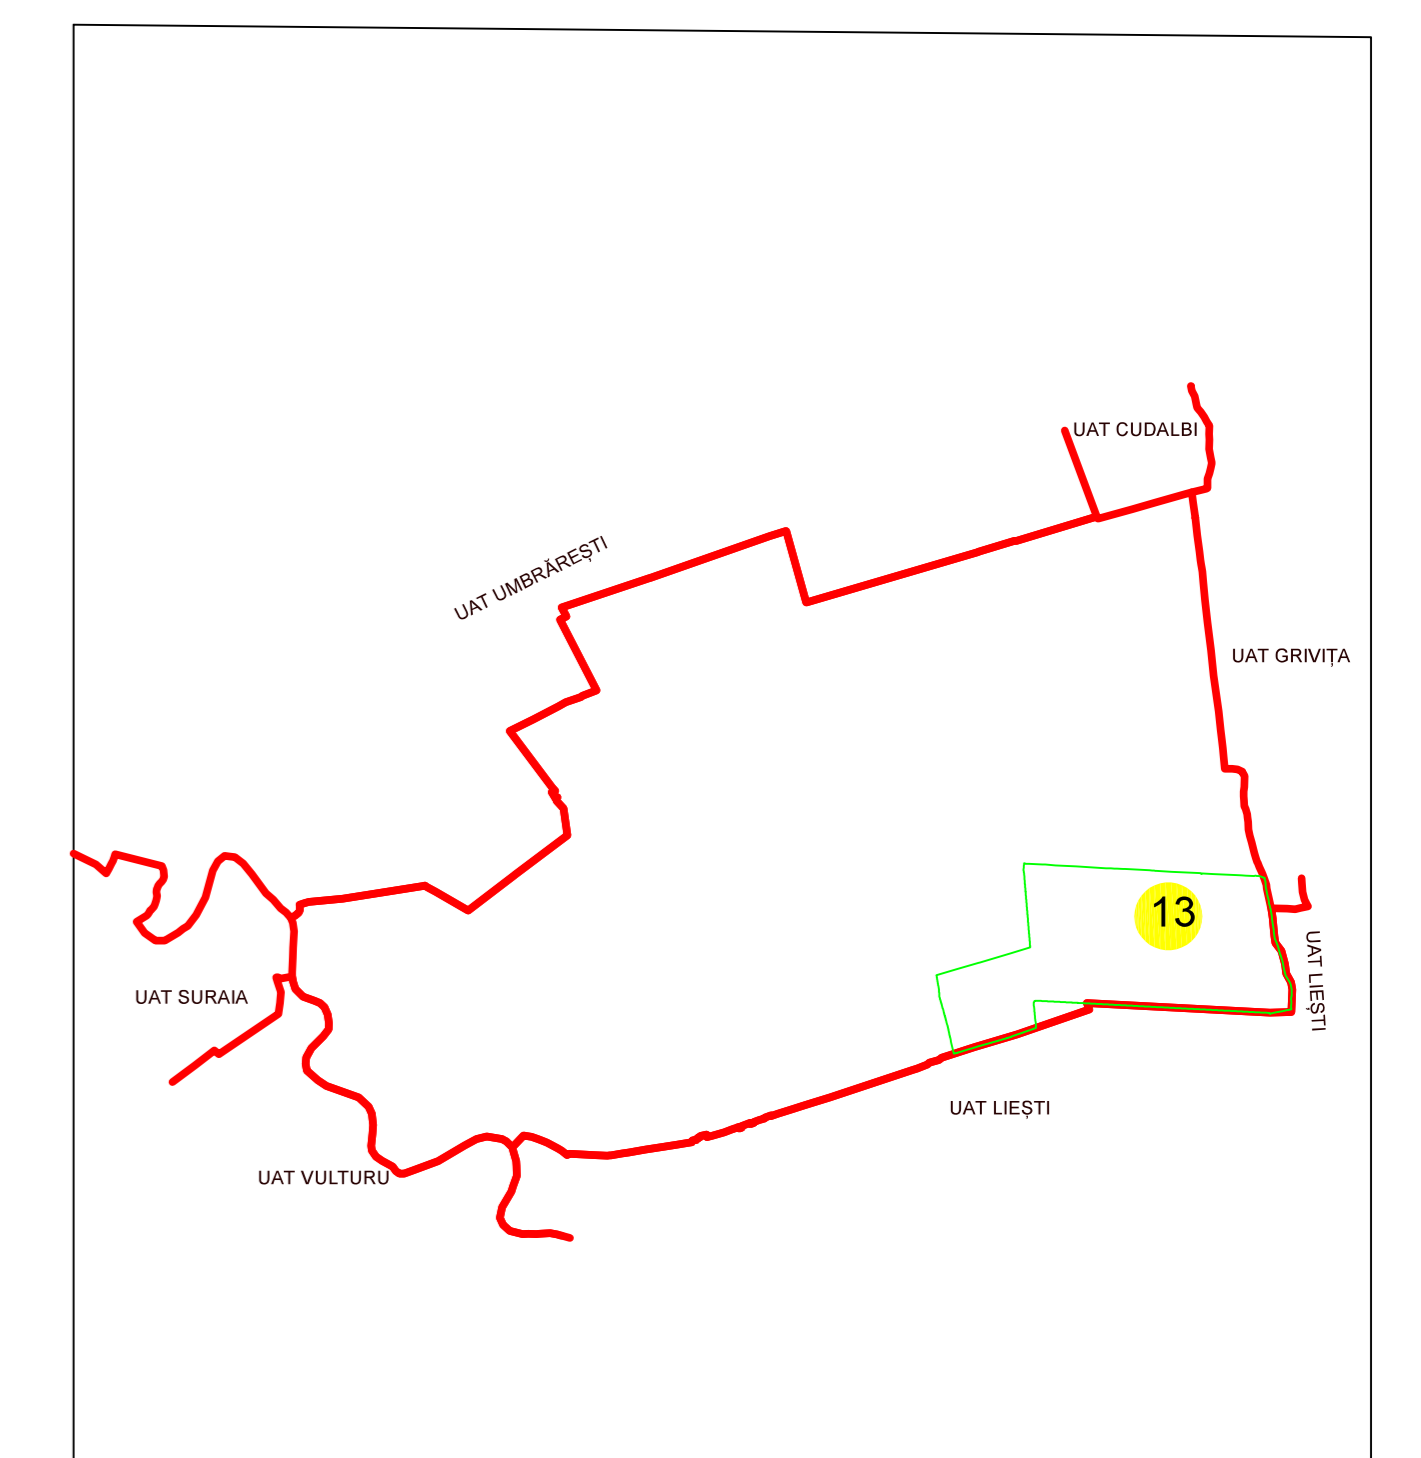

SCHITA DISPUNERII SECTORULUI CADASTRAL