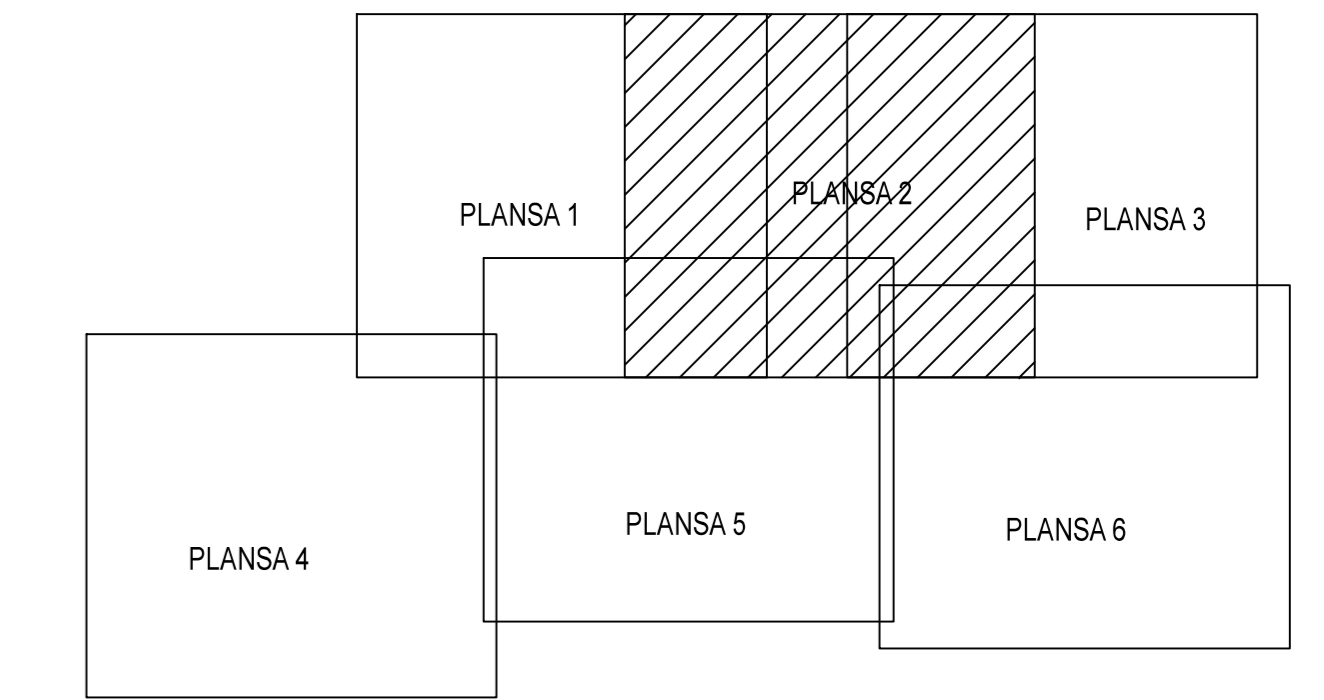

PLAN CADASTRAL
JUDET GALATI, UAT IVESTI
Sectorul Cadastral 13

Copie spre publicare
Scara 1:2000
Sistem de proiectie "STEREO '70"
- Plansa 2 -

SCHITA DE RACORDARE A PLANSELOR

LEGENDA

- Limita IMOBIL
- Limita SECTOR
- Limita UAT
- Limita INTRAVILAN
- Limita TARLA
- Număr SECTOR
- 489 ID IMOBIL
- T1 Număr TARLA
- DE 7 Toponimie

SCHITA DISPUNERII SECTORULUI CADASTRAL