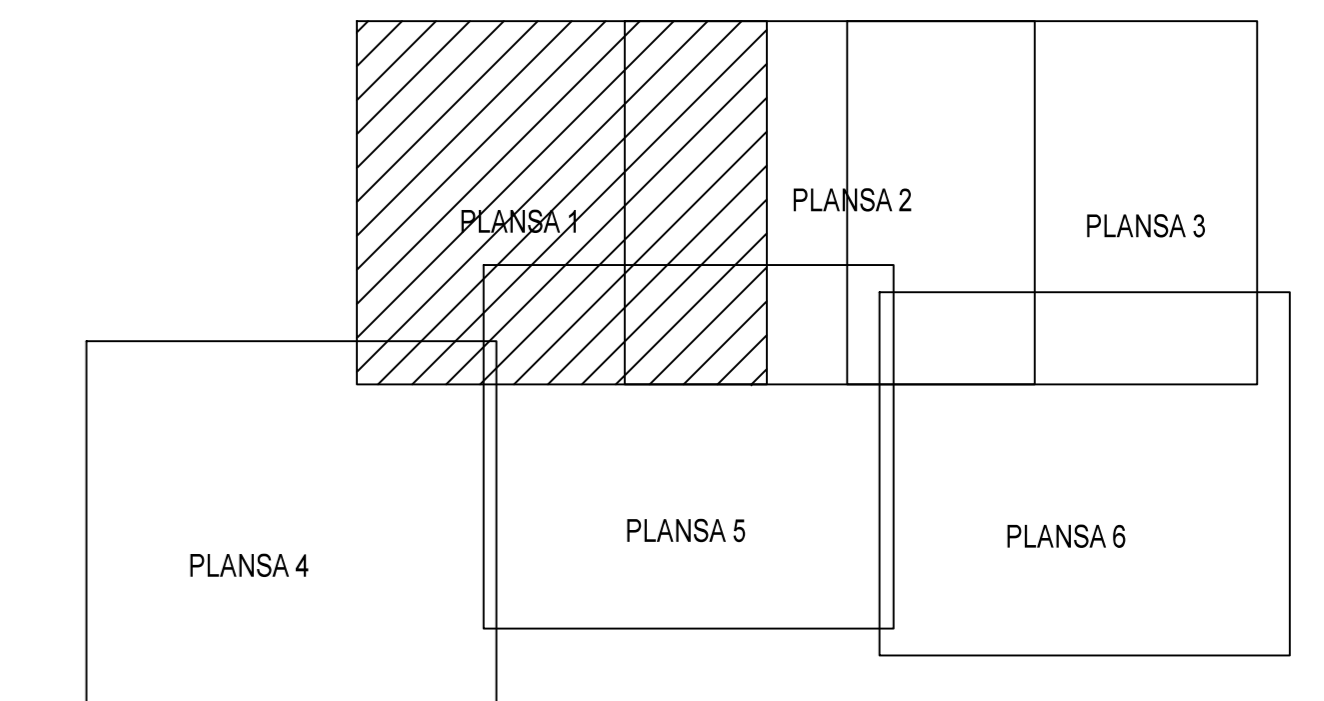

PLAN CADASTRAL  
JUDET GALATI, UAT IVESTI  
Sectorul Cadastral 13

Copie spre publicare

Scara 1:2000

Sistem de proiectie "STEREO '70"

- Plansa 1 -

SCHITA DE RACORDARE A PLANSELOR

LEGENDA

- Limită IMOBIL
- Limită SECTOR
- Limită UAT
- Limită INTRAVILAN
- Limită TARLA
- Număr SECTOR
- 489 ID IMOBIL
- T1 Număr TARLA
- DE 7 Toponimie