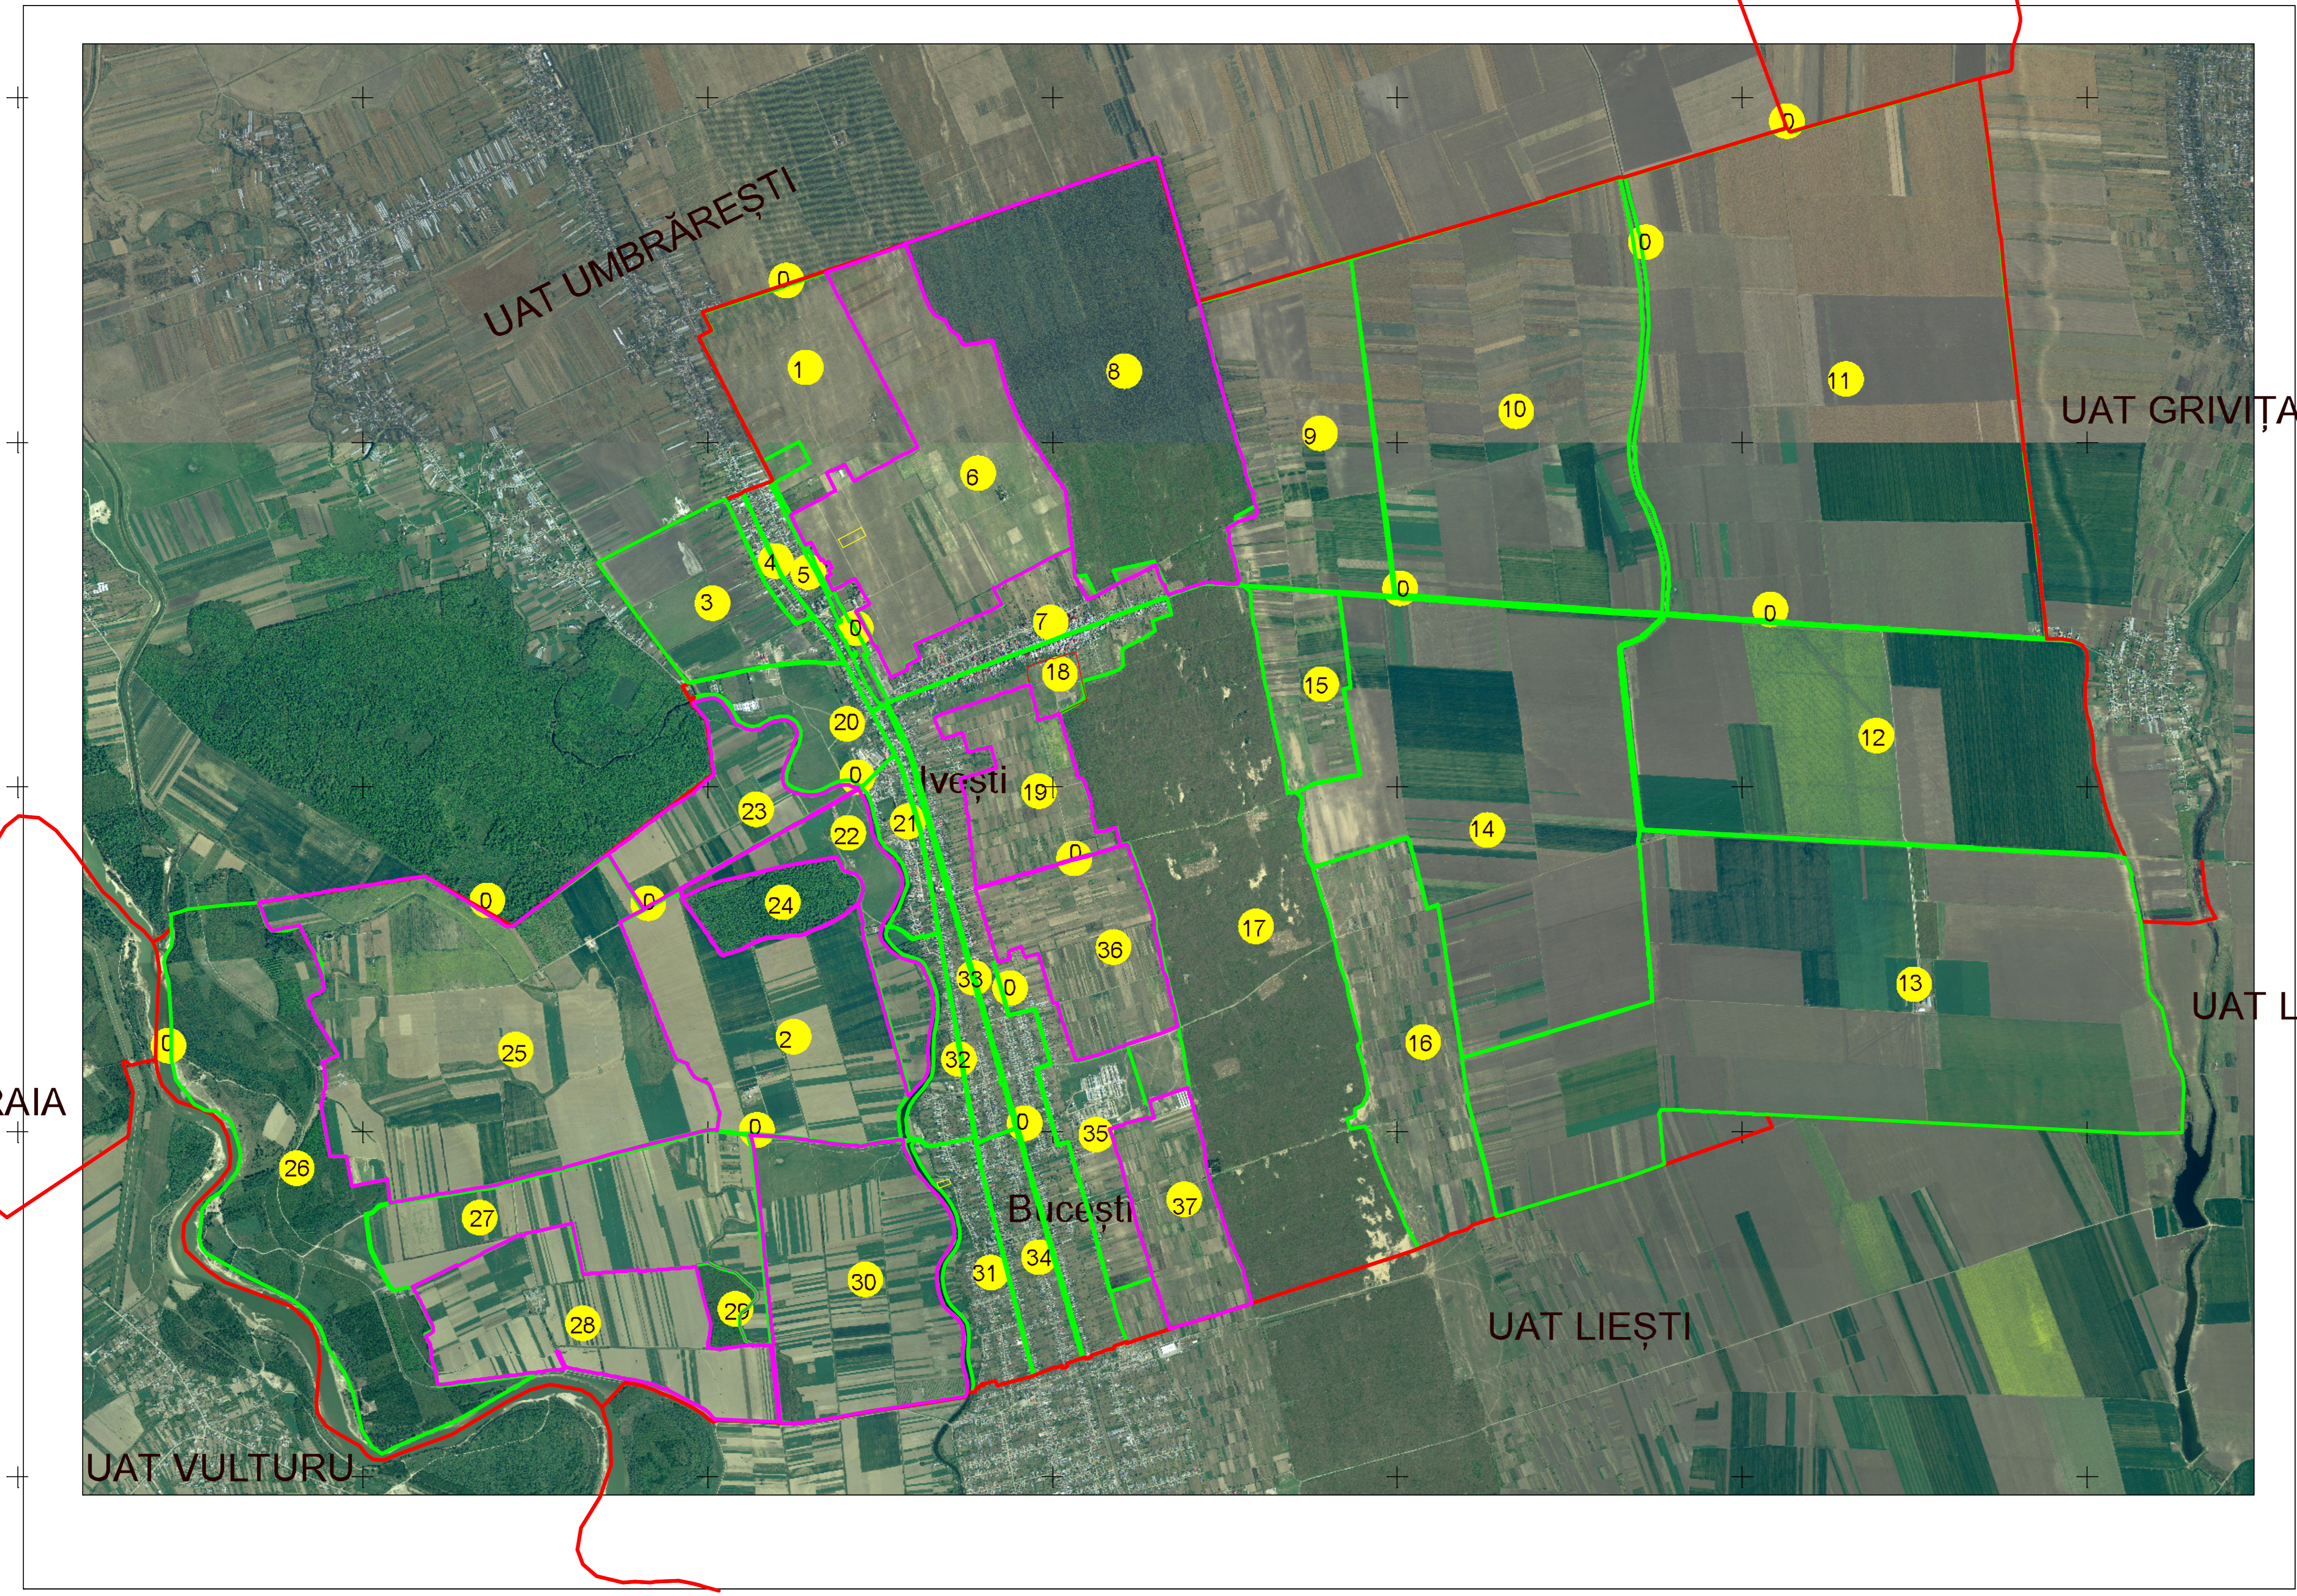

PLANUL SECTOARELOR CADASTRALE

JUDET GALAȚI, UAT IVEȘTI

Scara 1:25000

Sistem de proiecție "STEREO '70"

- Planșa 1 -

LEGENDA

-  Limită SECTOR
-  Limită UAT
-  Limită INTRAVILAN
-  Număr SECTOR