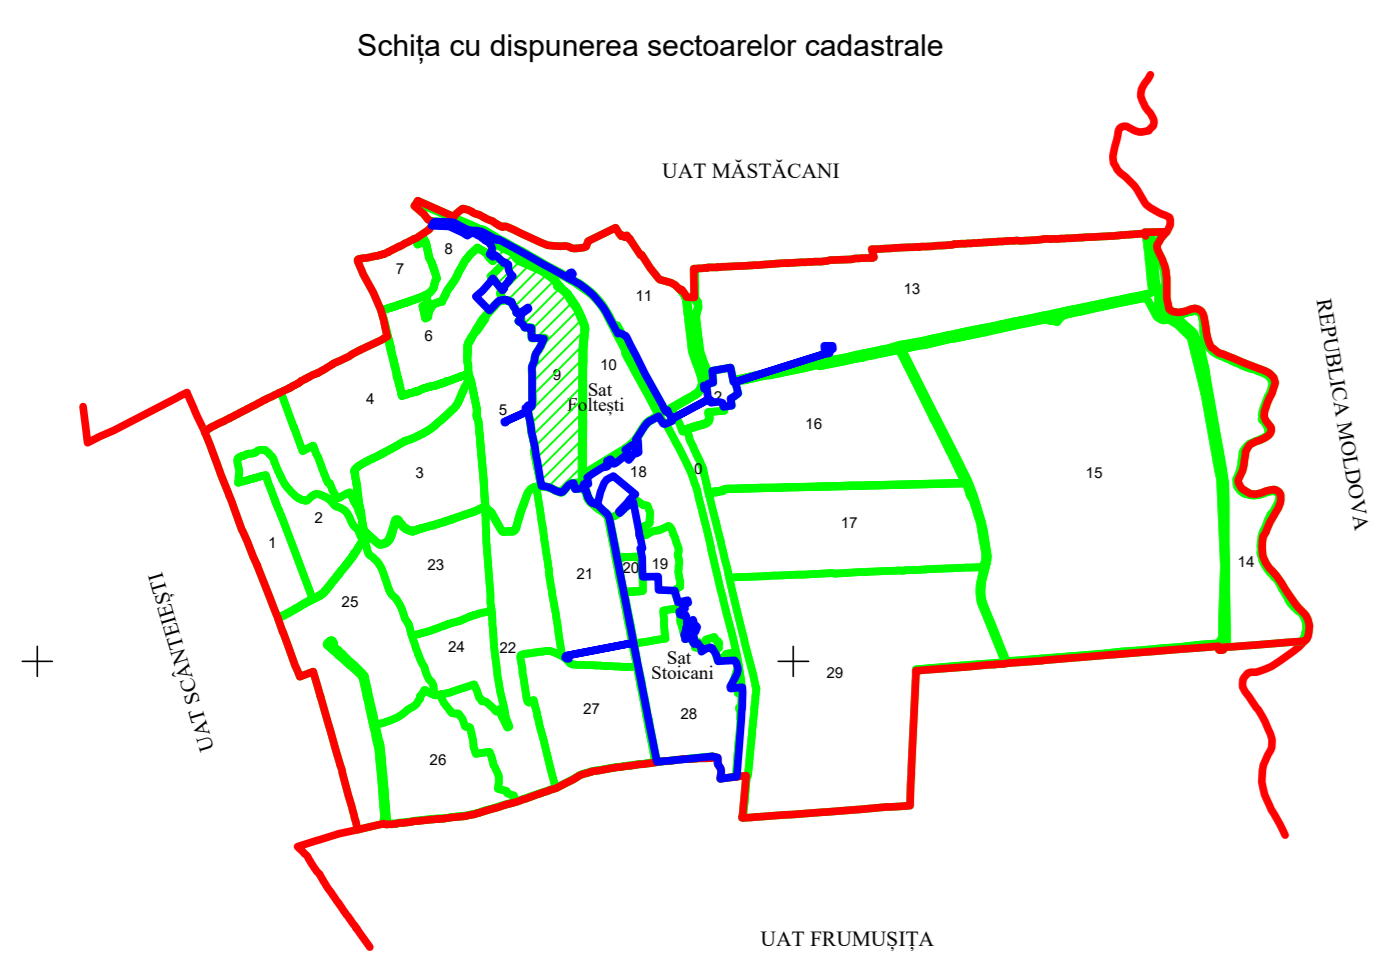

PLAN CADASTRAL

UAT FOLTEȘTI, JUDEȚUL GALAȚI, Sector 9

Scara 1:1000, Sistem de proiecție STEREO 70

Copie spre publicare

Planșa nr. 4

Schema de dispunere a planșelor

LEGENDA:

- Limită sector cadastral
- Limită imobil
- Limită construcție
- Limită intravilan
- Limită tarla
- 5300 ID imobil
- 9 Nr.sector cadastral
- 1.65.2 Nr.cvartal