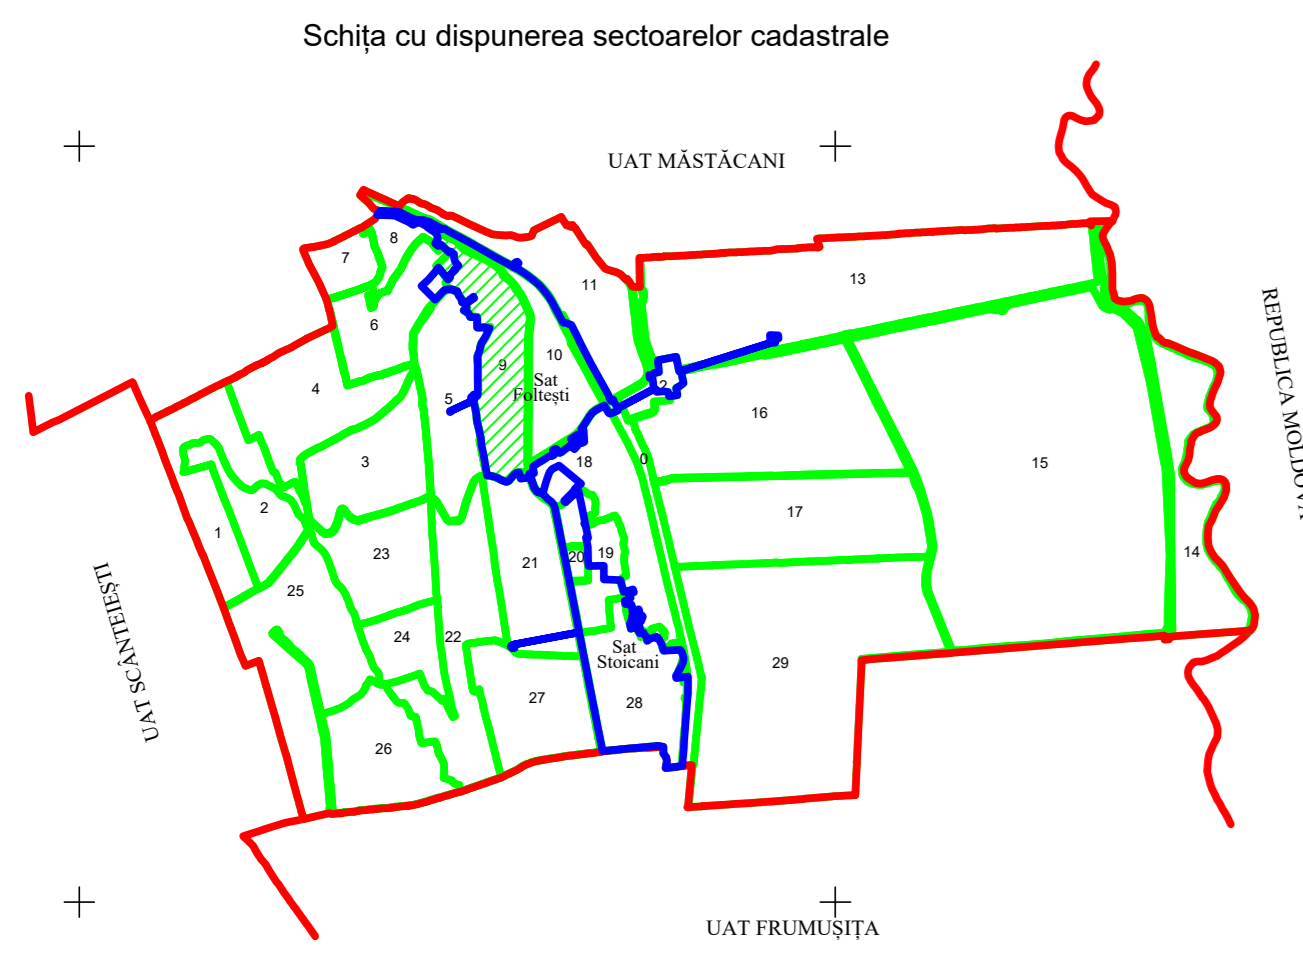

# PLAN CADASTRAL

## UAT FOLTEȘTI, JUDEȚUL GALAȚI, Sector 9

Scara 1:1000, Sistem de proiecție STEREO 70

Copie spre publicare

Planșa nr. 3

Schema de dispunere a planșelor

### LEGENDA:

- Limită sector cadastral
- Limită imobil
- Limită construcție
- Limită intravilan
- Limită tarla
- 5300 ID imobil
- 9 Nr.sector cadastral
- 7.61 Nr.cvartal