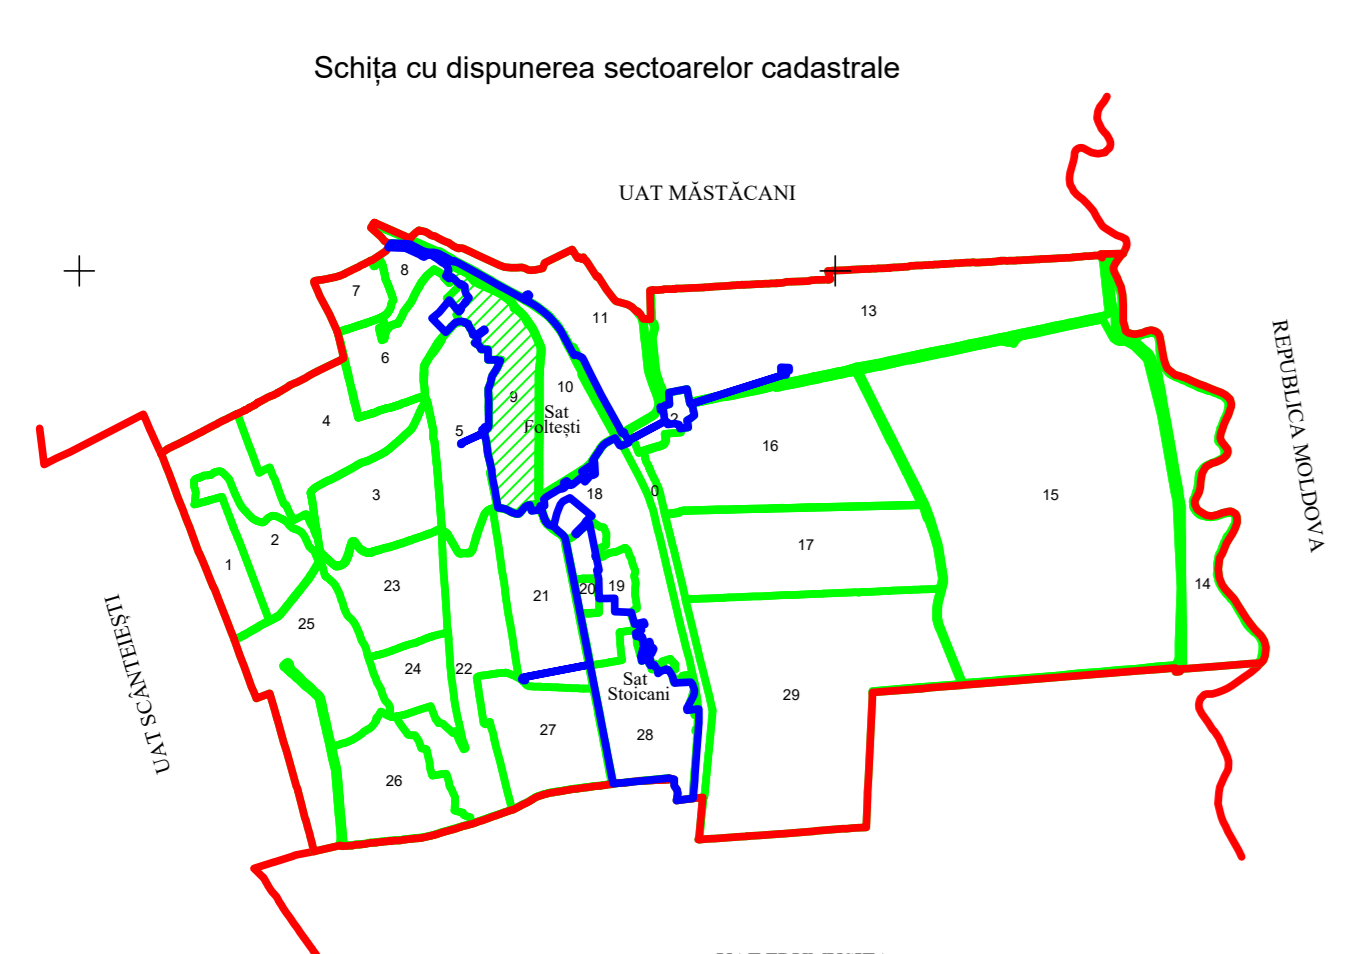

PLAN CADASTRAL
UAT FOLTEȘTI, JUDEȚUL GALAȚI, Sector 9
 Scara 1:1000, Sistem de proiecție STEREO 70
 Copie spre publicare
 Planșa nr. 2

Schema de dispunere a planșelor

- LEGENDA:**
- Limită sector cadastral
 - Limită imobil
 - Limită construcție
 - Limită intravilan
 - Limită tarla
 - 5300 ID imobil
 - 9 Nr.sector cadastral
 - 1 Nr.cvartal