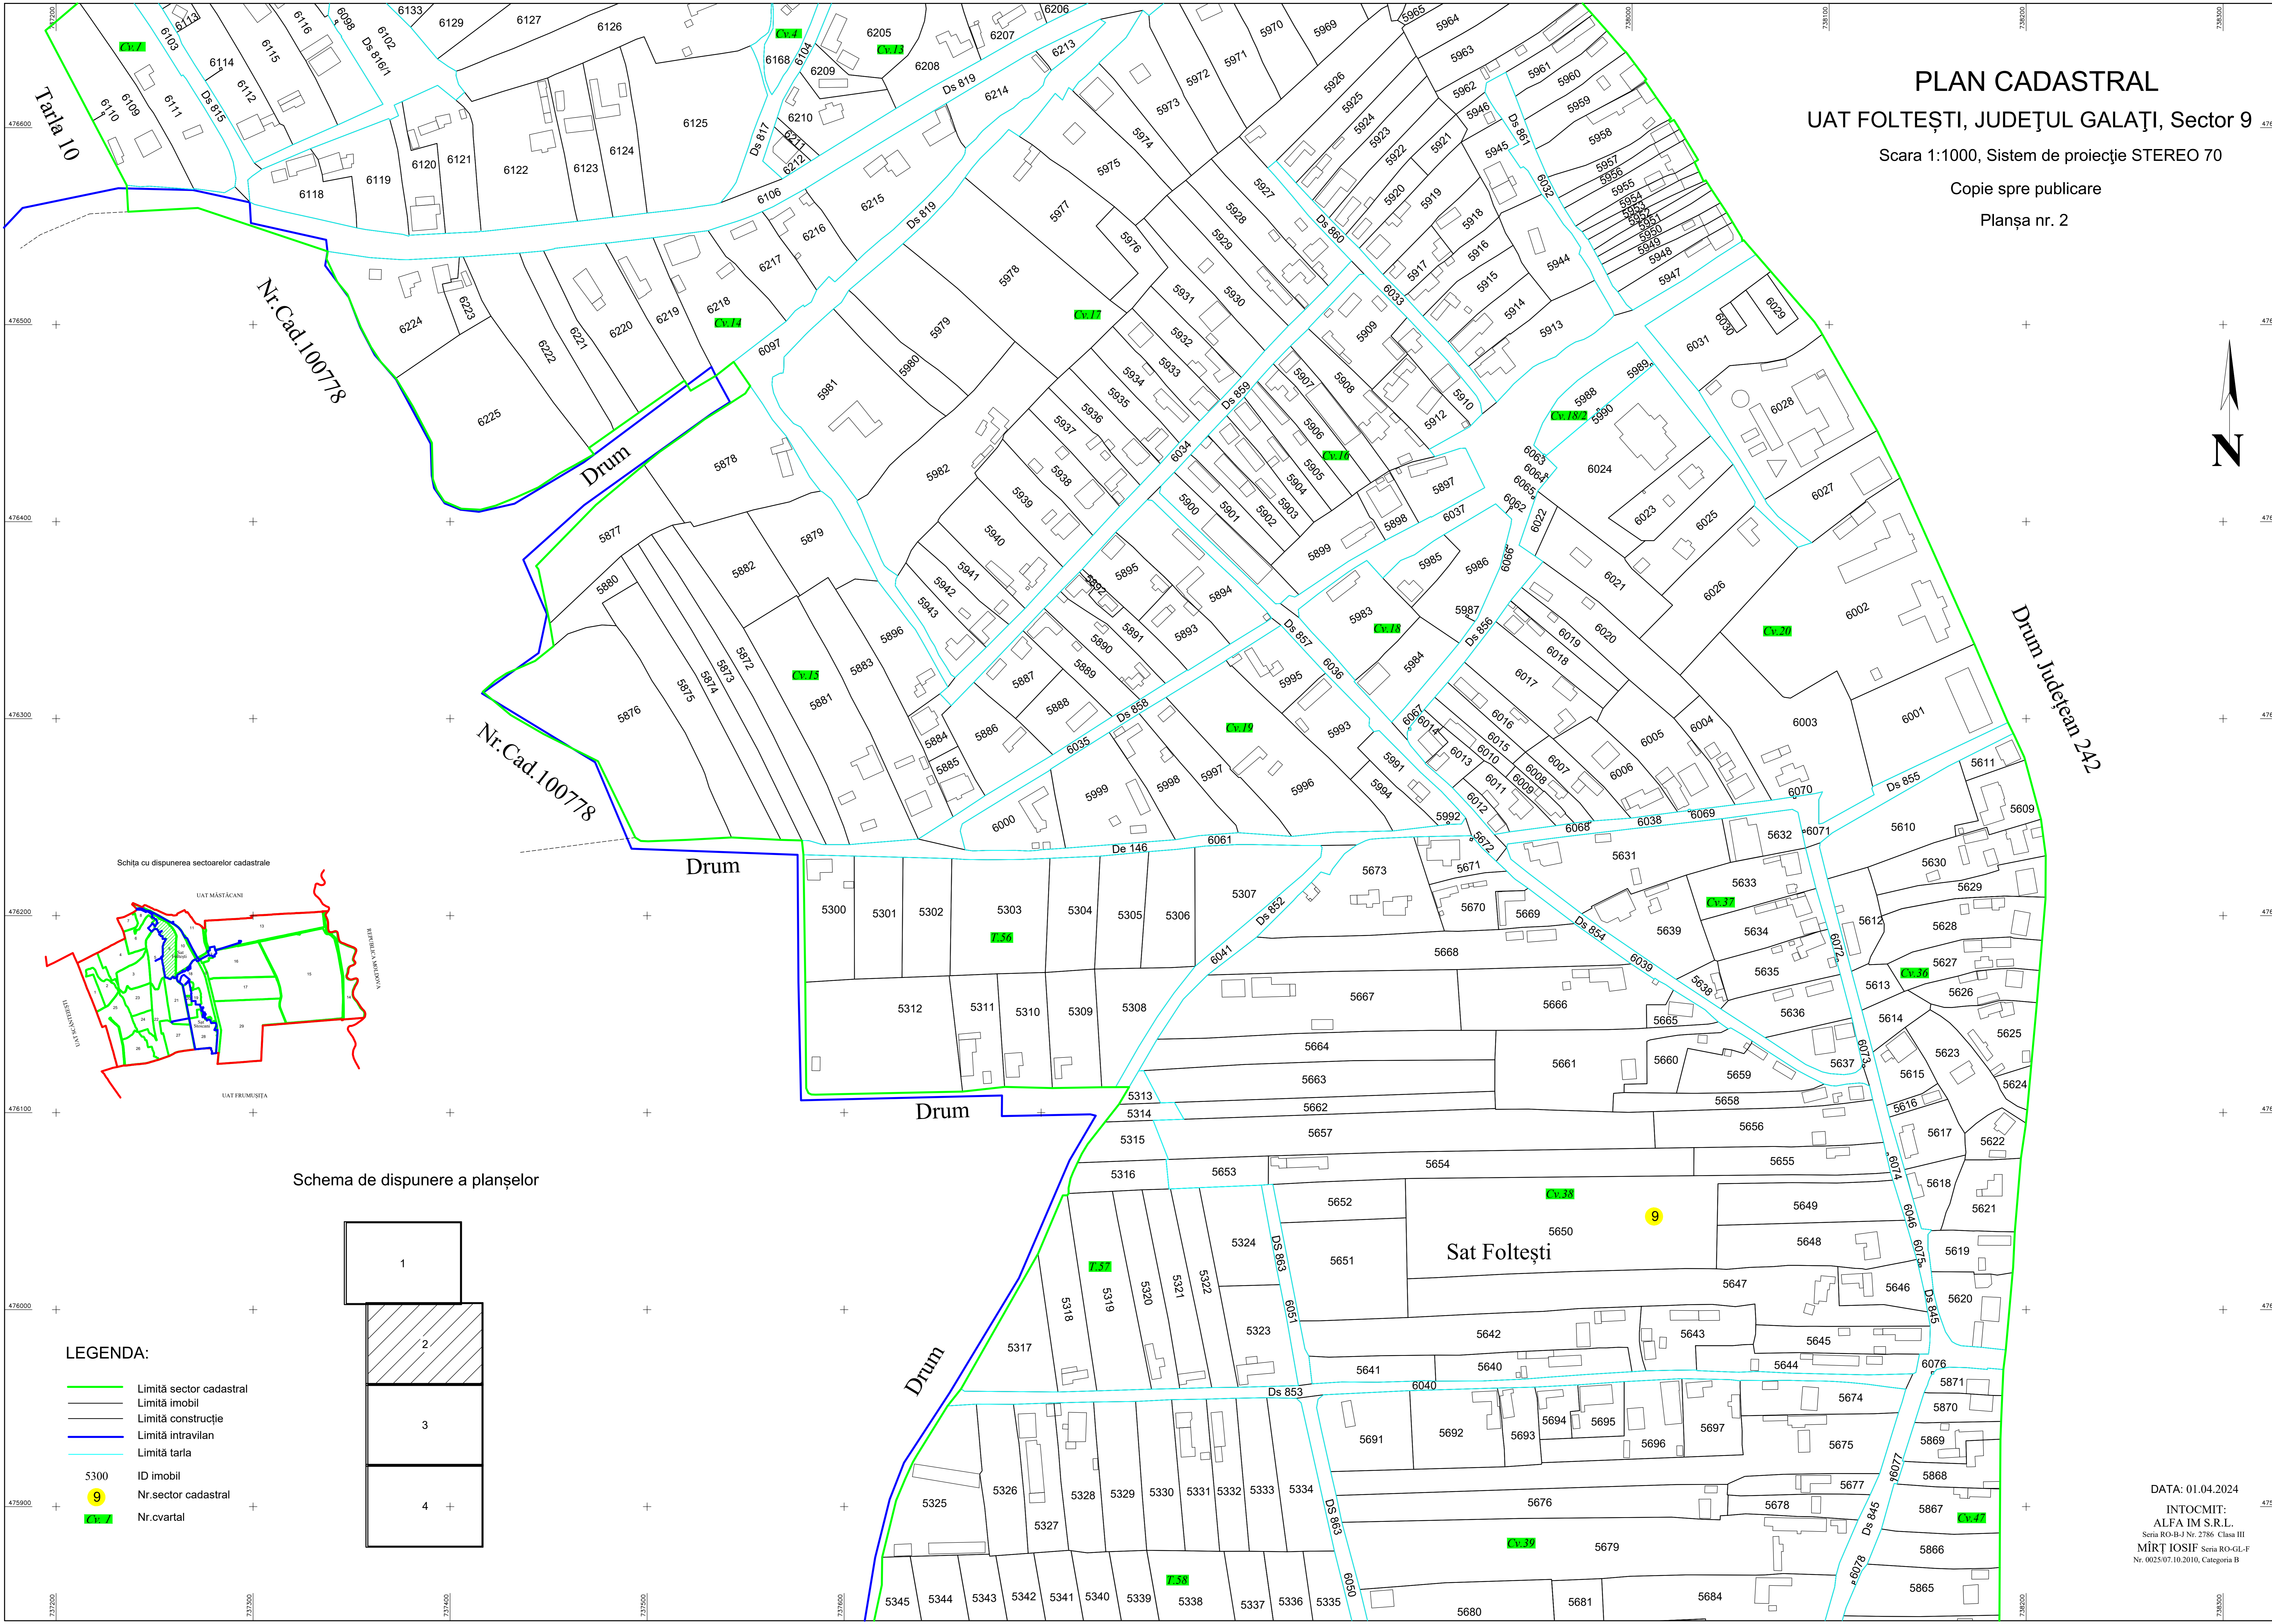

PLAN CADASTRAL
UAT FOLTEȘTI, JUDEȚUL GALAȚI, Sector 9
 Scara 1:1000, Sistem de proiecție STEREO 70
 Copie spre publicare
 Planșa nr. 2

Schema de dispunere a planșelor

- LEGENDA:**
- Limită sector cadastral
 - Limită imobil
 - Limită construcție
 - Limită intravilan
 - Limită tarla
 - 5300 ID imobil
 - 9 Nr.sector cadastral
 - 1 Nr.cvartal