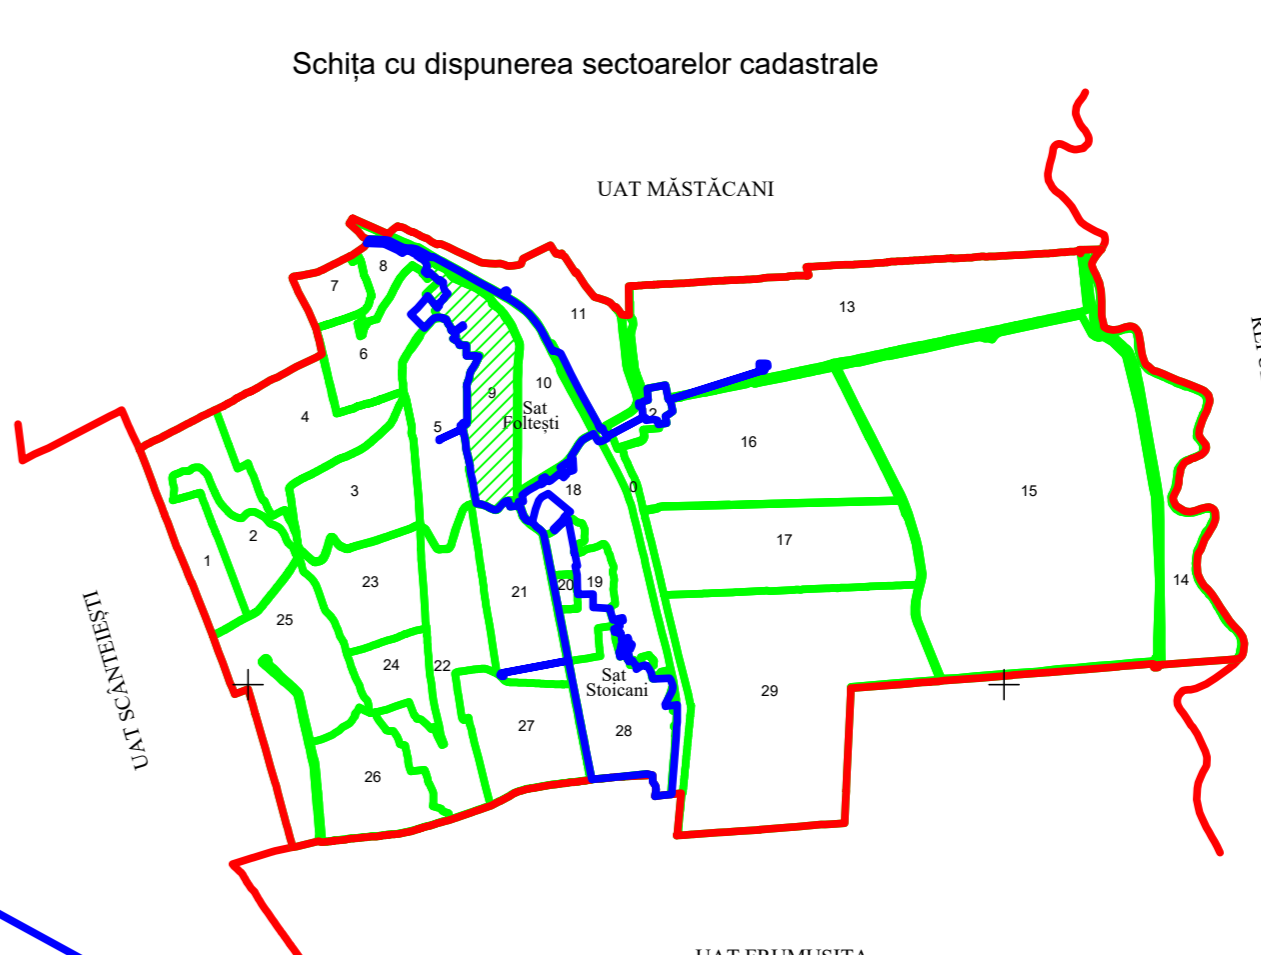

# PLAN CADASTRAL

## UAT FOLTEȘTI, JUDEȚUL GALAȚI, Sector 9

Scara 1:1000, Sistem de proiecție STEREO 70

Copie spre publicare

Planșa nr. 1

Schema de dispunere a planșelor

- LEGENDA:**
- Limită sector cadastral
  - Limită imobil
  - Limită construcție
  - Limită intravilan
  - Limită tarla
  - 5300 ID imobil
  - 9 Nr.sector cadastral
  - 37 Nr.cvartal