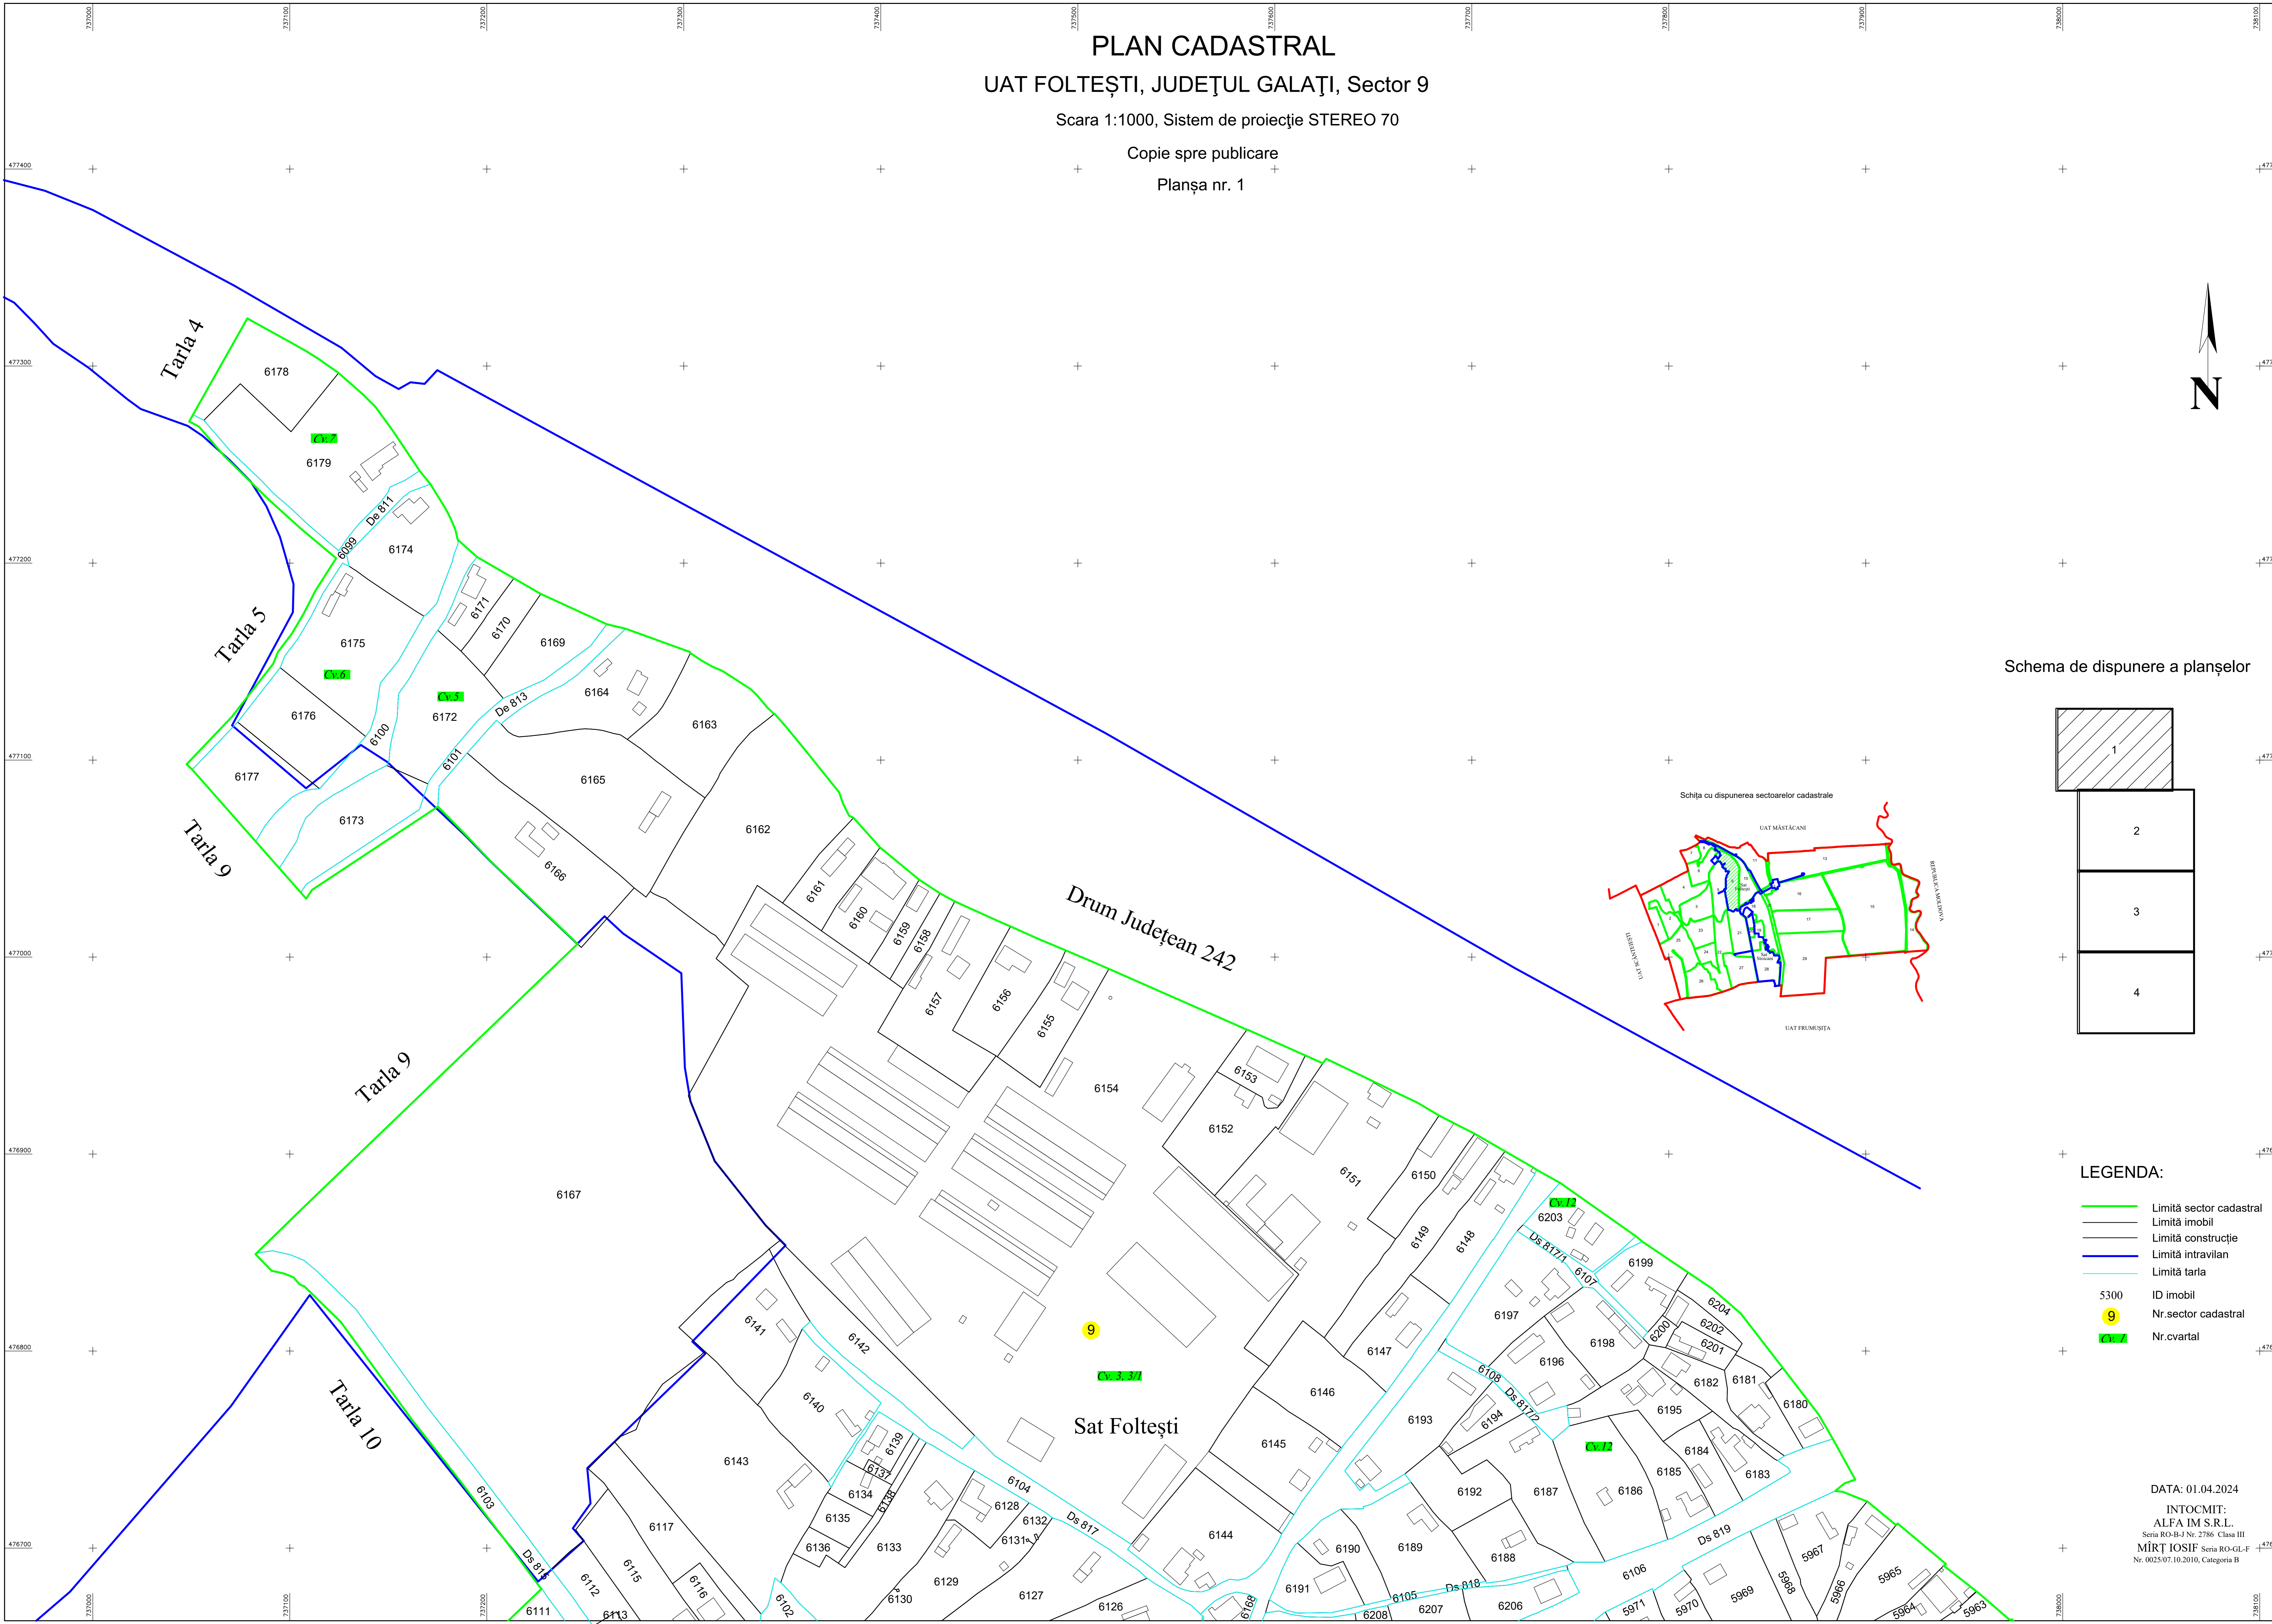

# PLAN CADASTRAL

## UAT FOLTEȘTI, JUDEȚUL GALAȚI, Sector 9

Scara 1:1000, Sistem de proiecție STEREO 70

Copie spre publicare

Planșa nr. 1

Schema de dispunere a planșelor

- LEGENDA:**
- Limită sector cadastral
  - Limită imobil
  - Limită construcție
  - Limită intravilan
  - Limită tarla
  - 5300 ID imobil
  - 9 Nr.sector cadastral
  - 37 Nr.cvartal