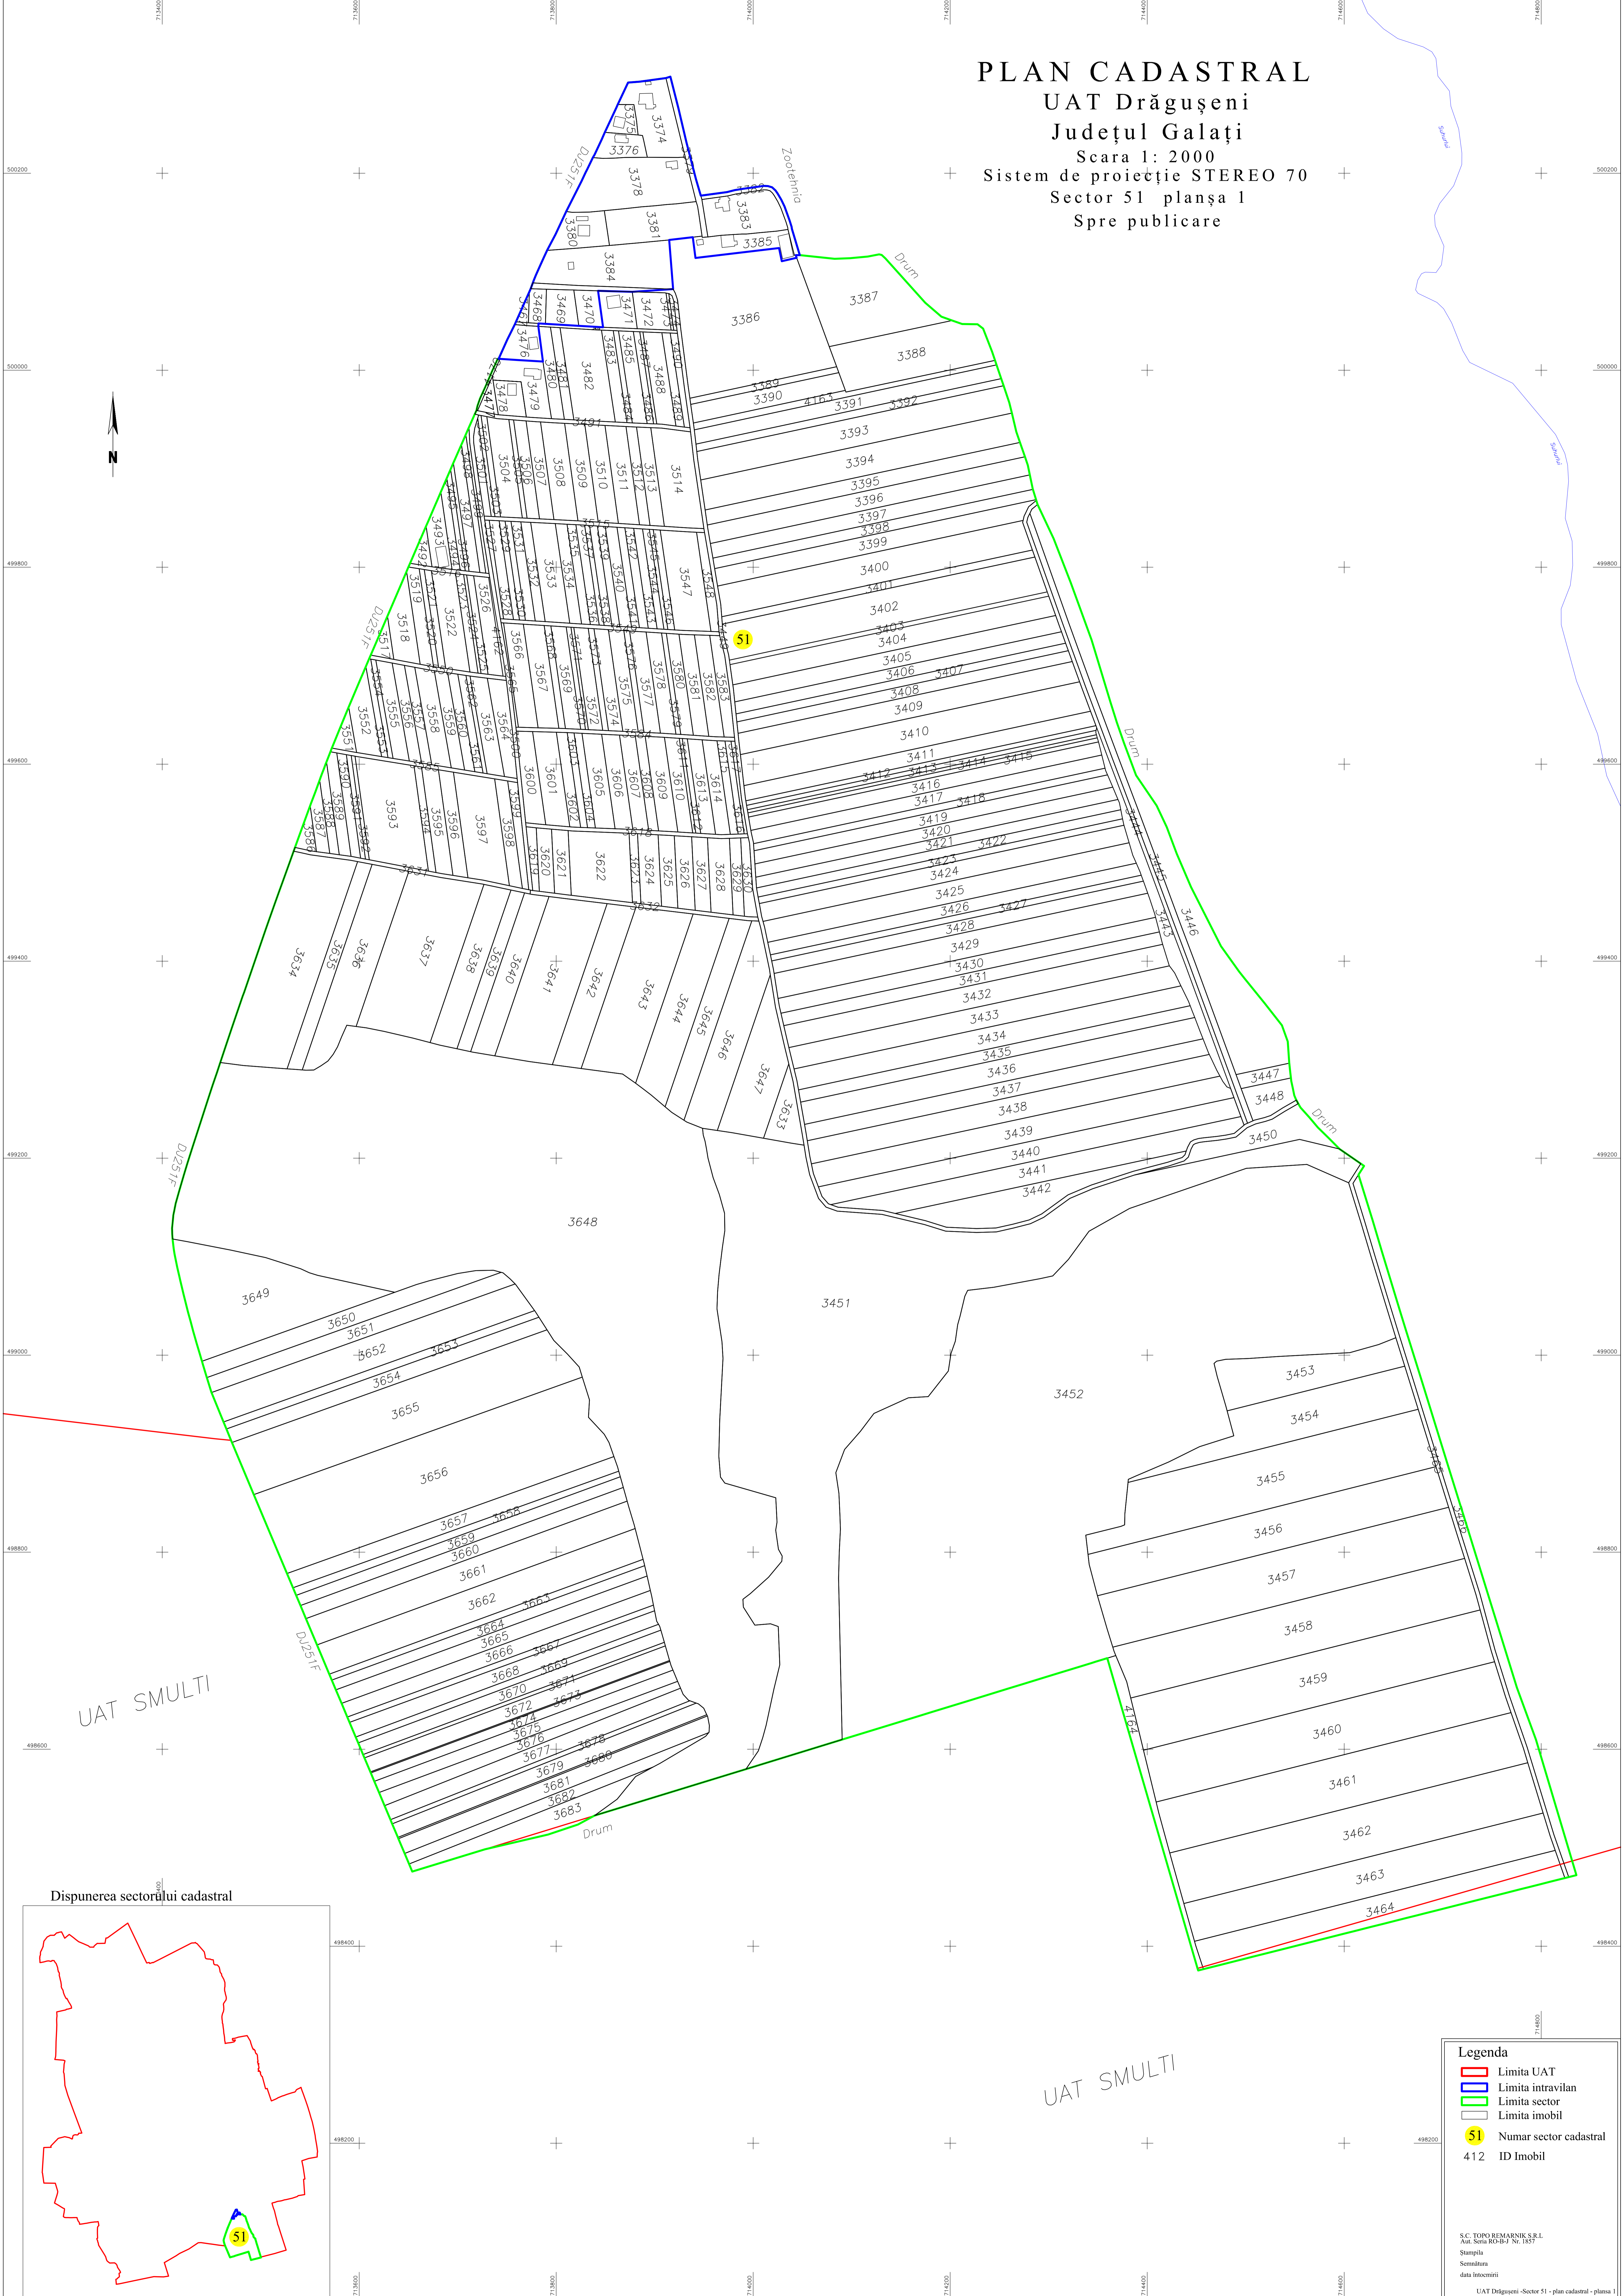

**PLAN CADASTRAL**  
**UAT Drăgușeni**  
**Județul Galați**  
 Scara 1: 2000  
 Sistem de proiecție STEREO 70  
 Sector 51 planșa 1  
 Spre publicare

Disponerea sectorului cadastral

**Legenda**

- Limita UAT
- Limita intravilan
- Limita sector
- Limita imobil
- 51 Numar sector cadastral
- 412 ID Imobil

S.C. TOPIC REMARKNIK S.R.L.  
 Ad. Str. KOSKI Nr. 1837  
 Stampila  
 Semnatura  
 data întocmirii

UAT Drăgușeni - Sector 51 - plan cadastral - planșa 1