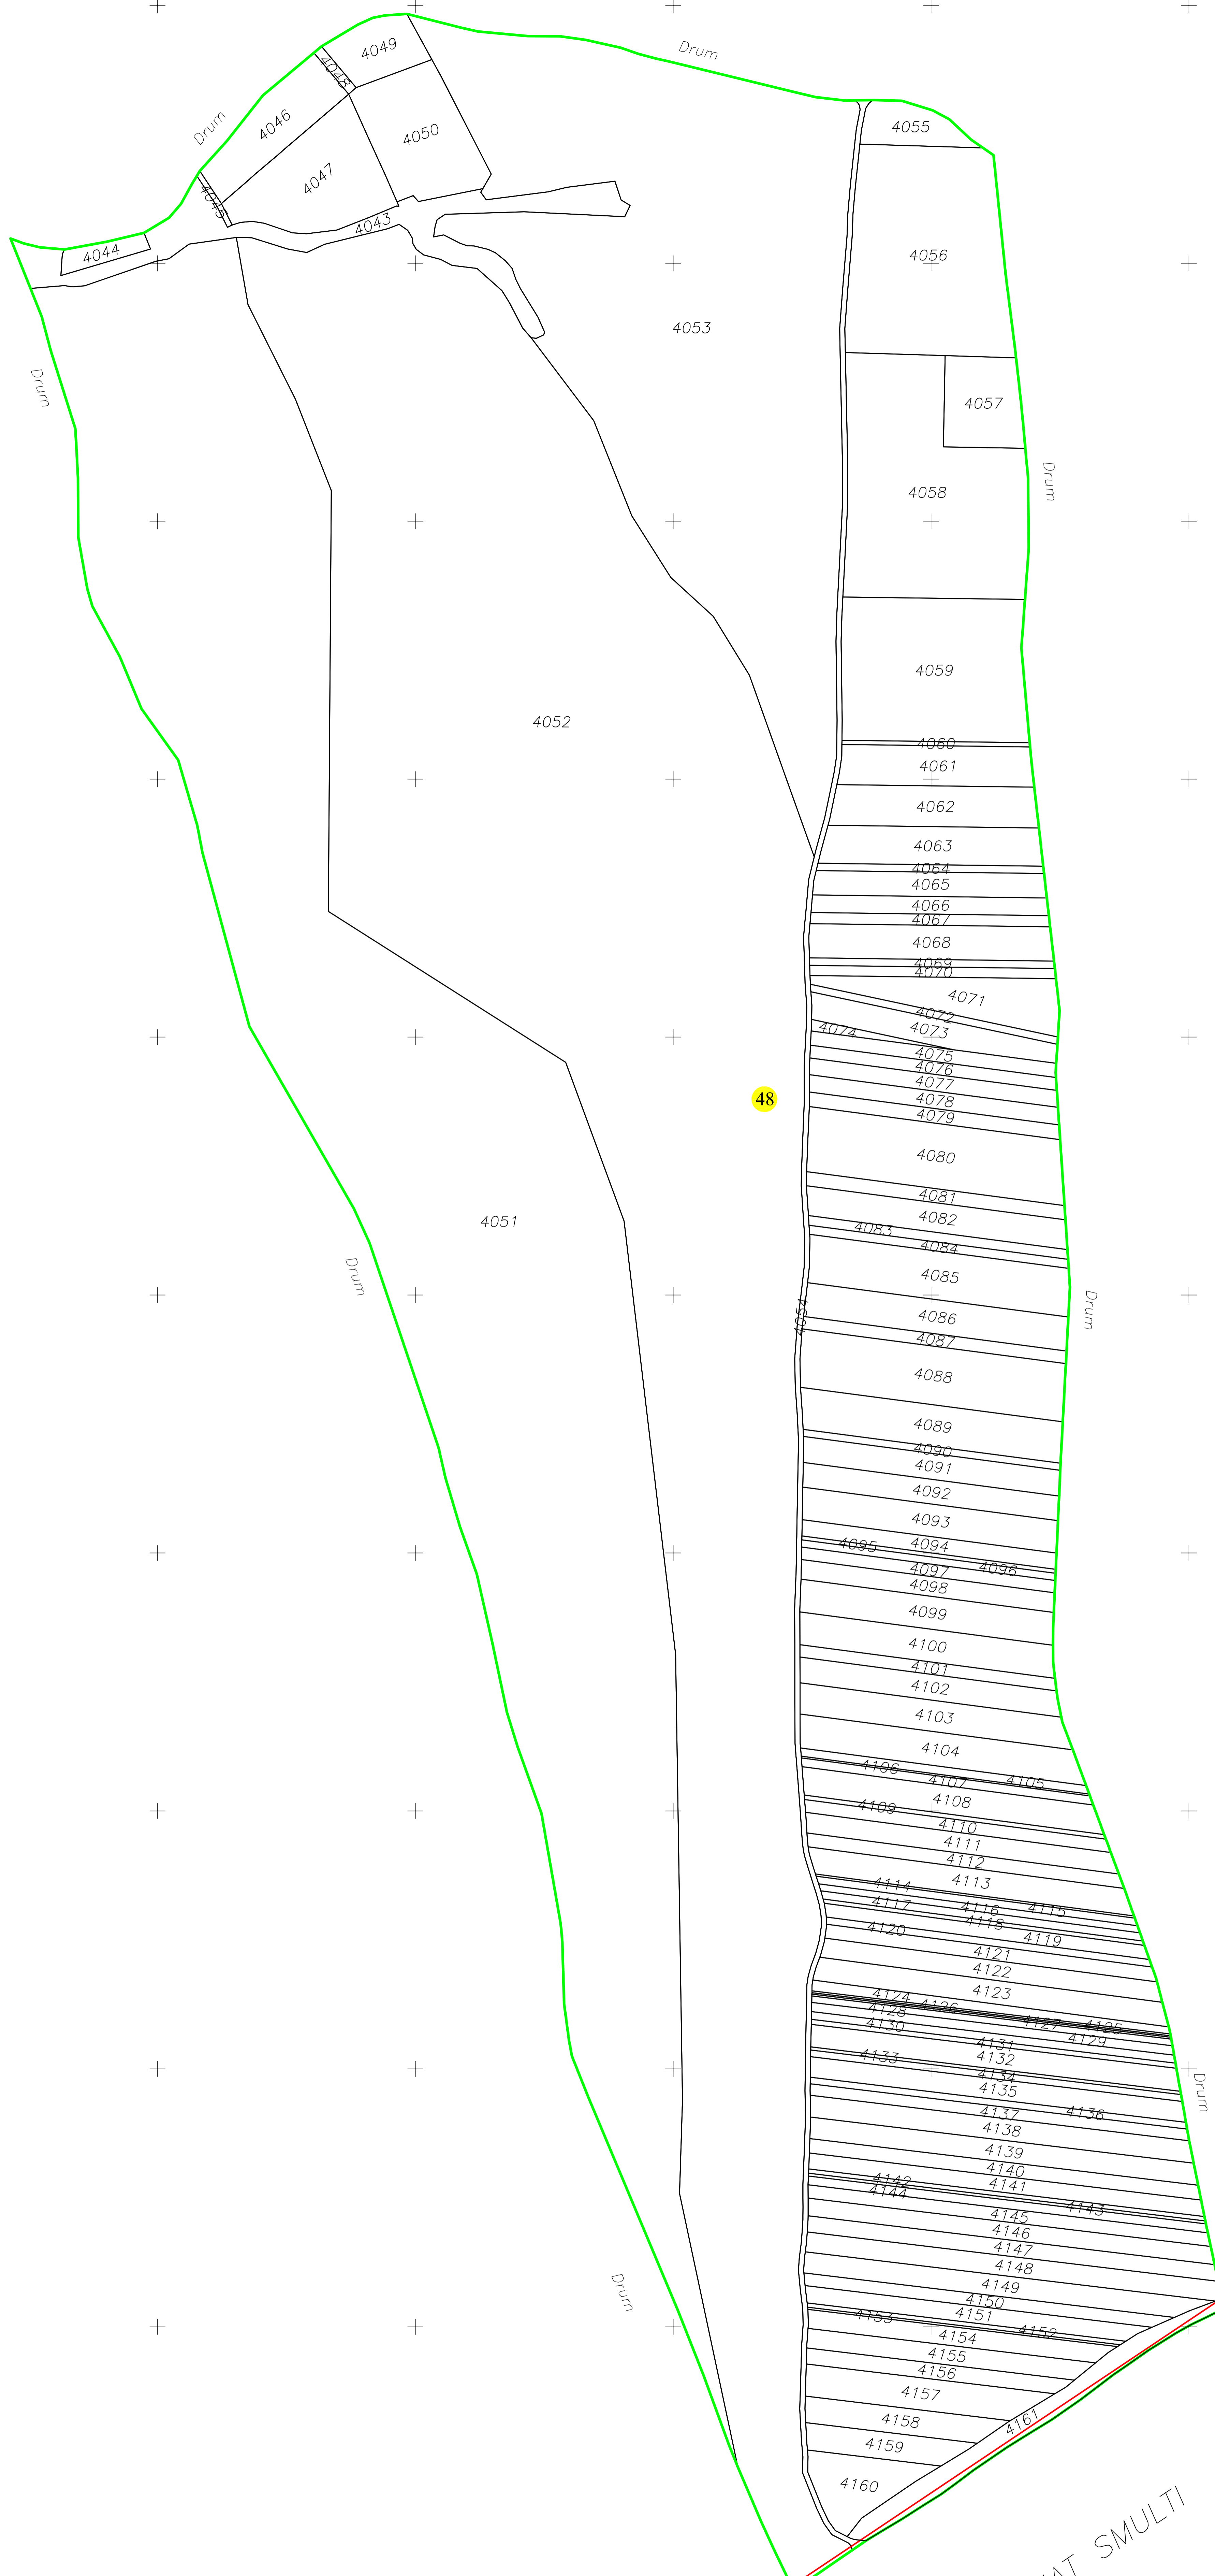

**PLAN CADASTRAL**  
**UAT Drăgușeni**  
**Județul Galați**  
 Scara 1: 2000  
 Sistem de proiecție STEREO 70  
 Sector 48 planșa 1  
 Spre publicare

**Legenda**

- Limita UAT
- Limita intravilan
- Limita sector
- Limita imobil
- 48 Numar sector cadastral
- 412 ID Imobil

S.C. TOP REMARK S.R.L.  
 Aut. Serv. RO-BU Nr. 1837  
 Șantia  
 Semnatura  
 data întocmirii  
 UAT Drăgușeni - Sector 48 - plan cadastral - planșa 1