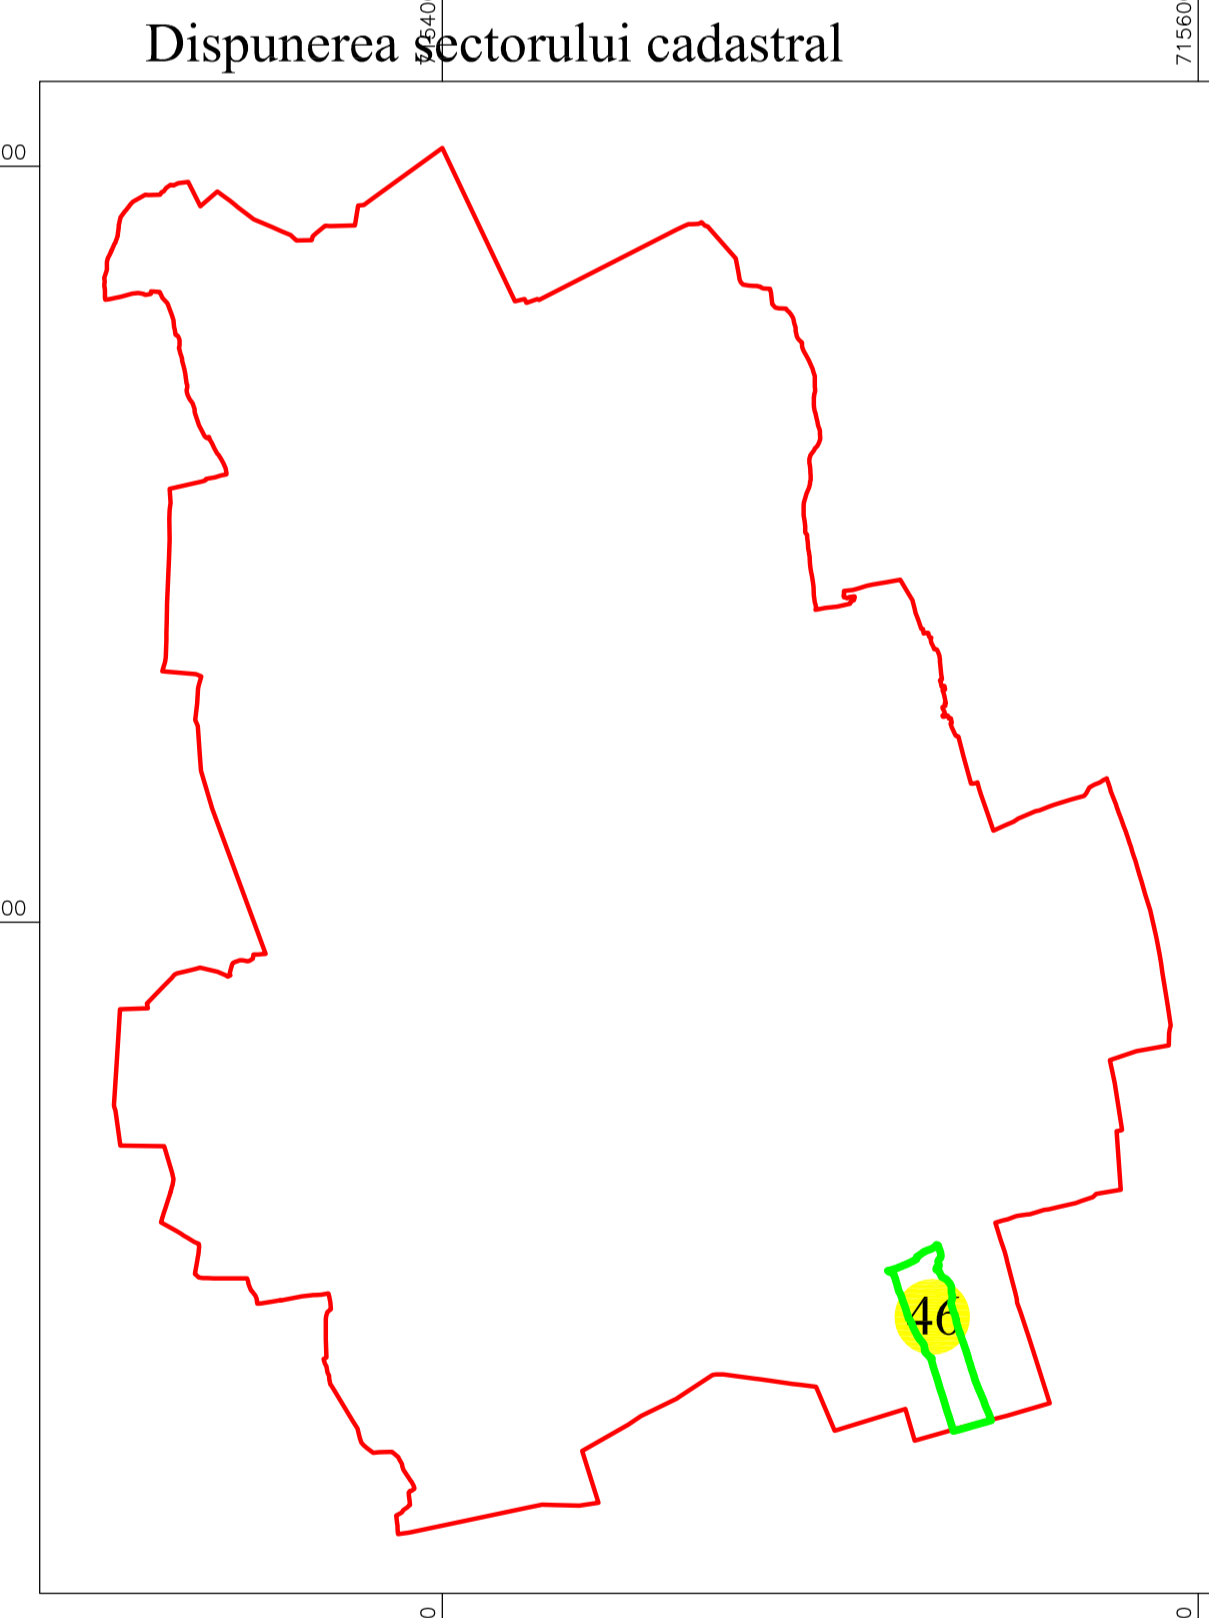

PLAN CADASTRAL
UAT Drăgușeni
Județul Galați
 Scara 1: 2000
 Sistem de proiecție STEREO 70
 Sector 46 planșa 1
 Spre publicare

Legenda

- ▬ Limita UAT
- ▬ Limita intravilan
- ▬ Limita sector
- ▭ Limita imobil
- 46 Numar sector cadastral
- 412 ID Imobil

S.C. TOPIC REMARKS S.R.L.
 Ad. Str. ROȘARI Nr. 1857
 Ștampilă
 Semnătura
 data întocmirii
 UAT Drăgușeni - Sector 46 - plan cadastral - planșa 1