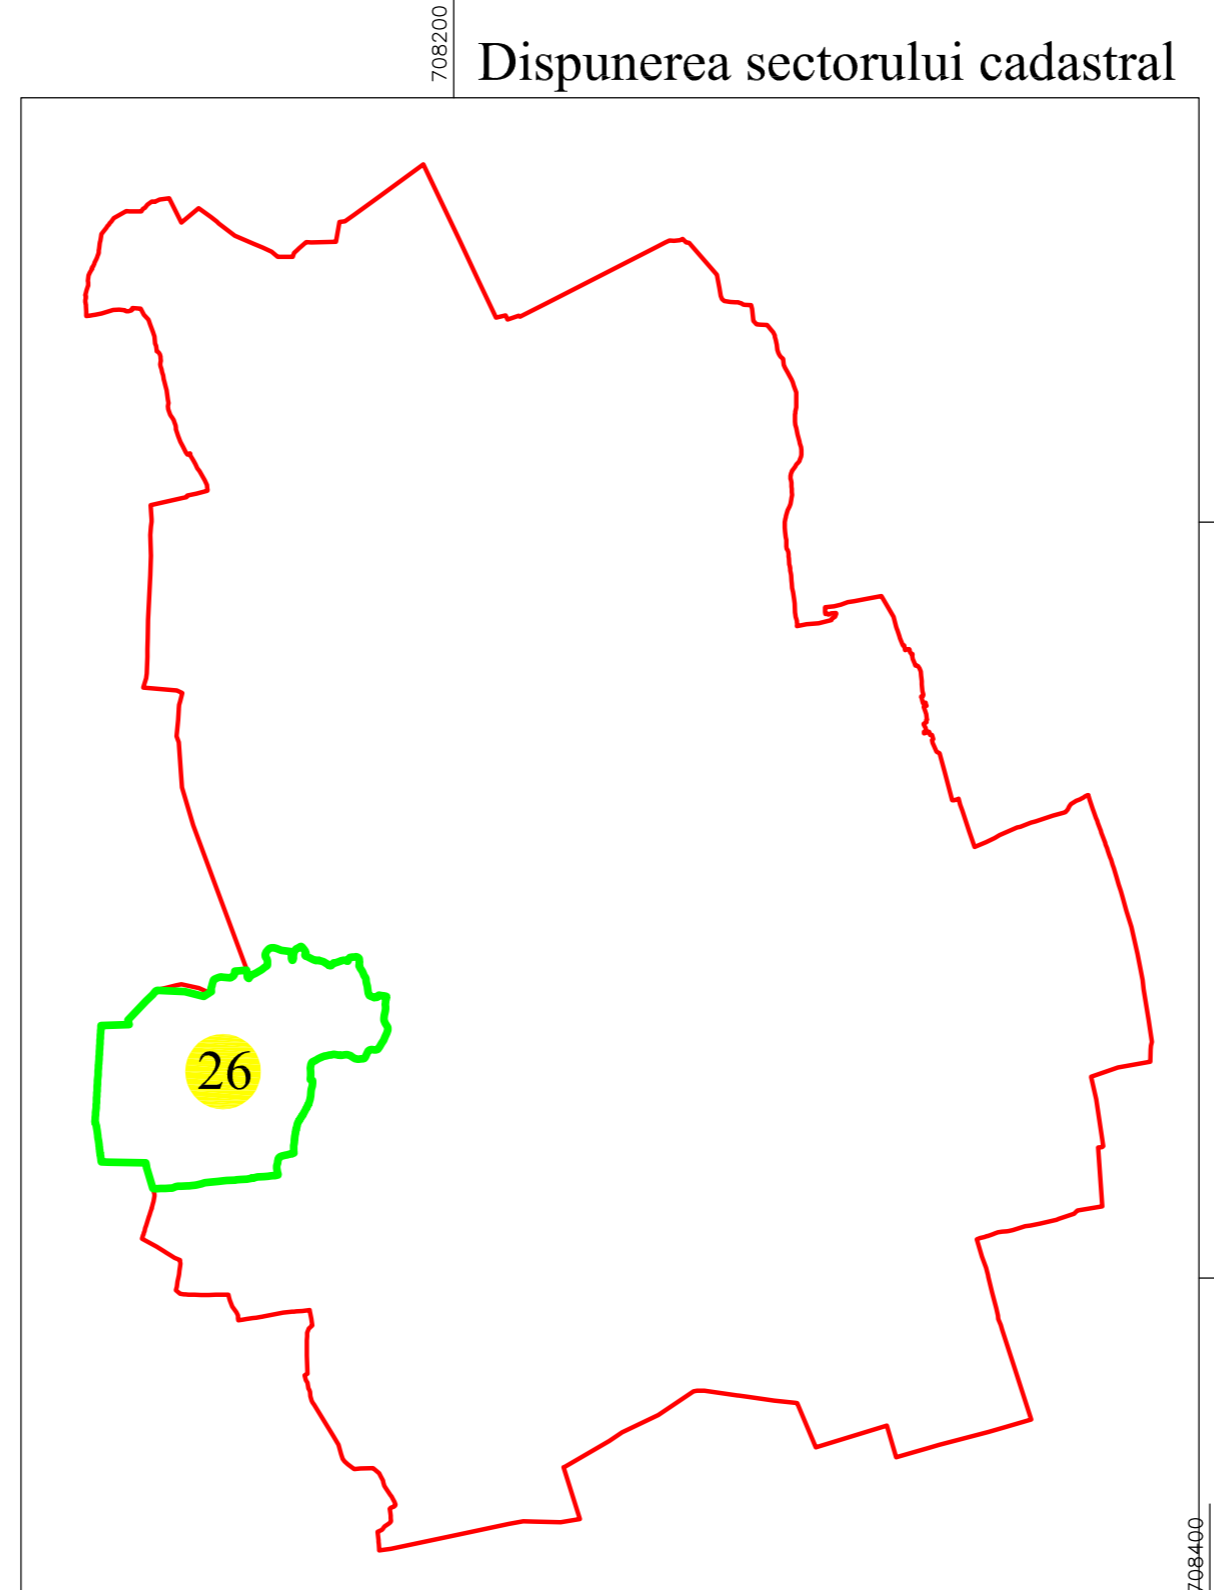

PLAN CADASTRAL
UAT Drăgușeni
Județul Galați
 Scara 1: 2000
 Sistem de proiecție STEREO 70
 Sector 26 planșa 3
 Spre publicare

- Legenda**
- ▭ Limita UAT
 - ▭ Limita intravilan
 - ▭ Limita sector
 - Limita imobil
 - 26 Numar sector cadastral
 - 412 ID Imobil