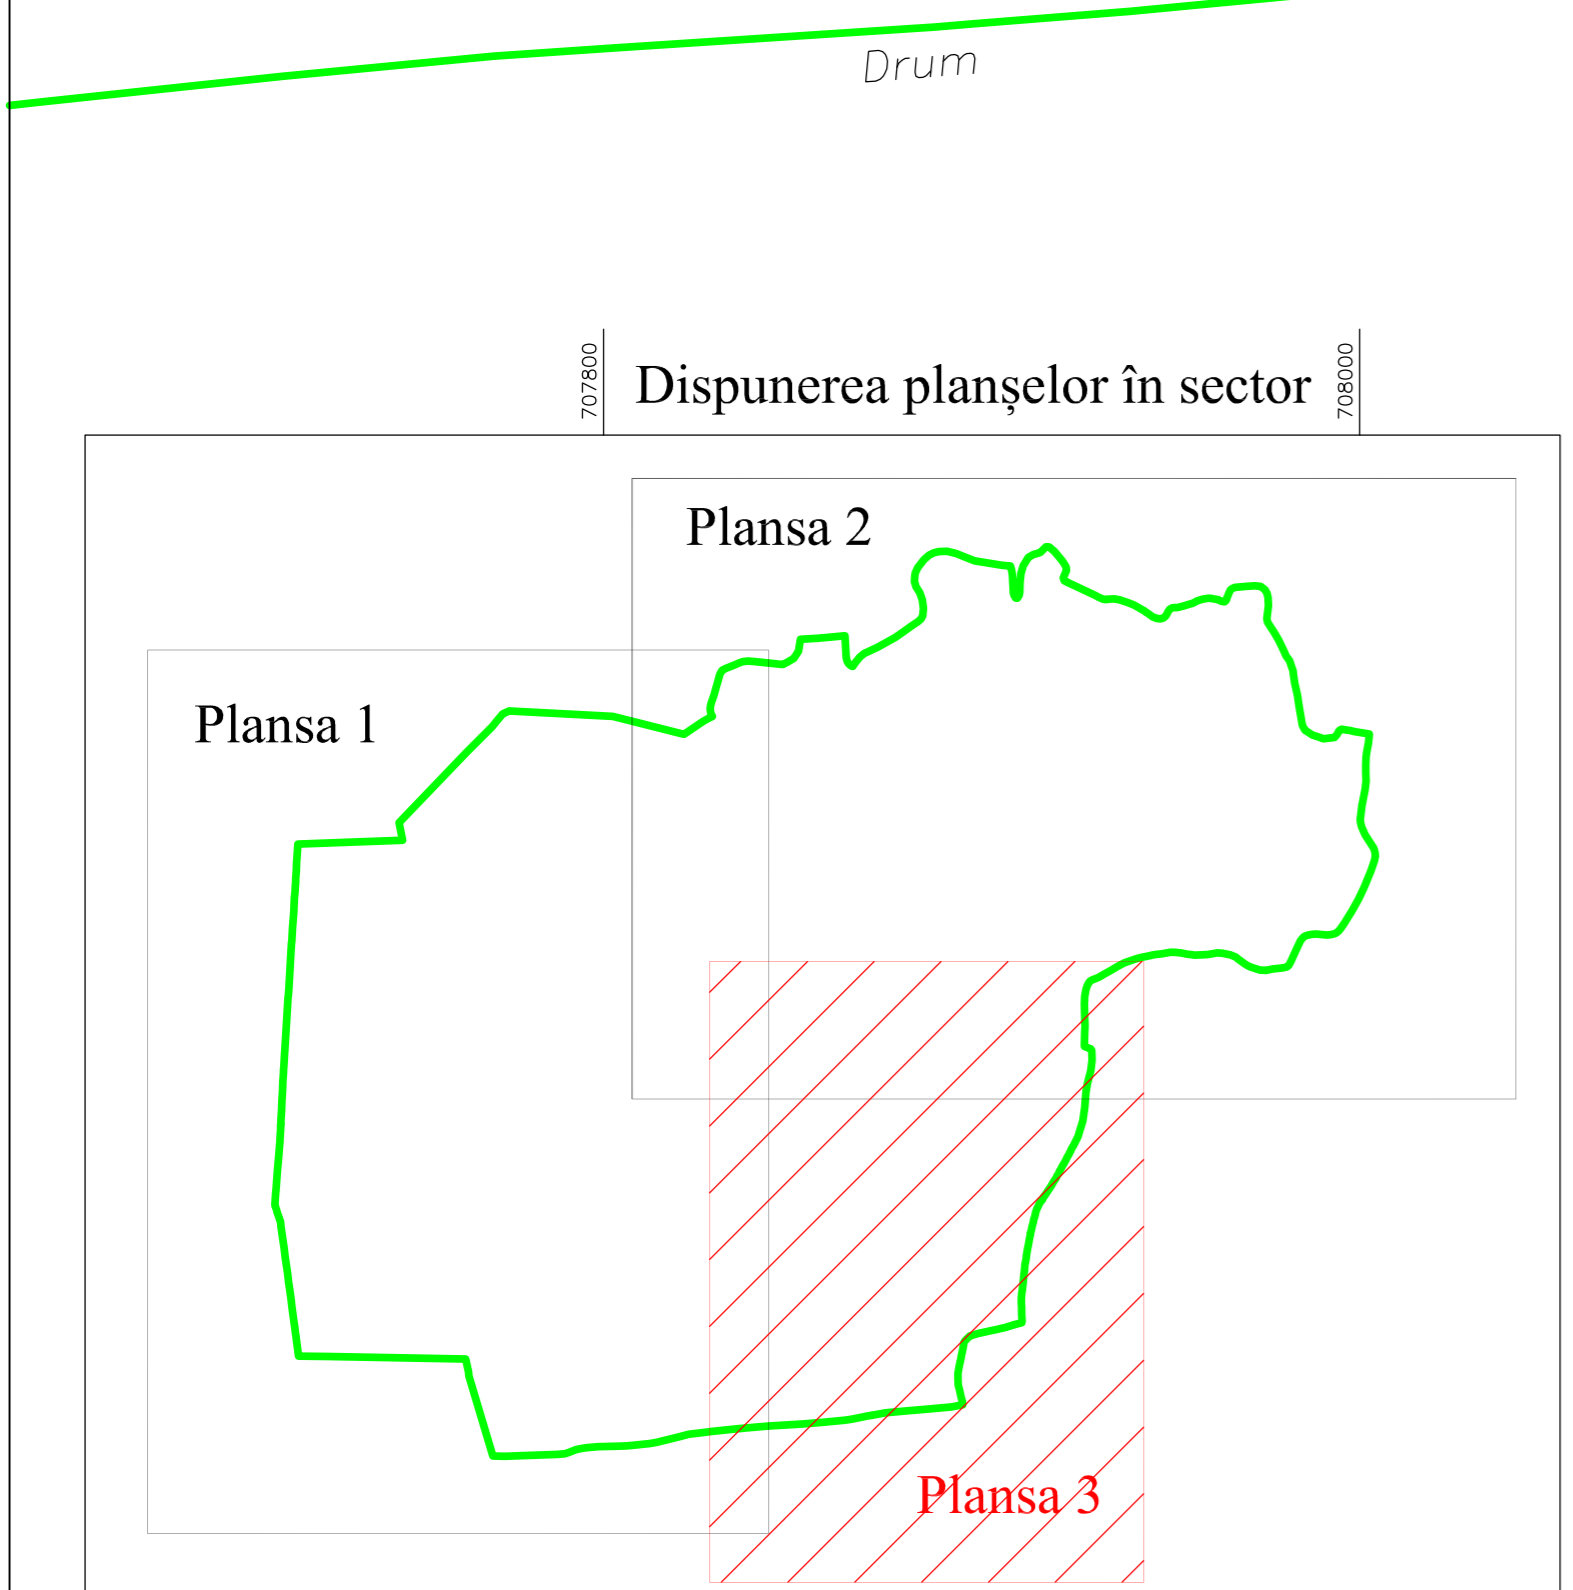

PLAN CADASTRAL
UAT Drăgușeni
Județul Galați
 Scara 1: 2000
 Sistem de proiecție STEREO 70
 Sector 26 planșa 3
 Spre publicare

- Legenda**
- ▭ Limita UAT
 - ▭ Limita intravilan
 - ▭ Limita sector
 - Limita imobil
 - 26 Numar sector cadastral
 - 412 ID Imobil