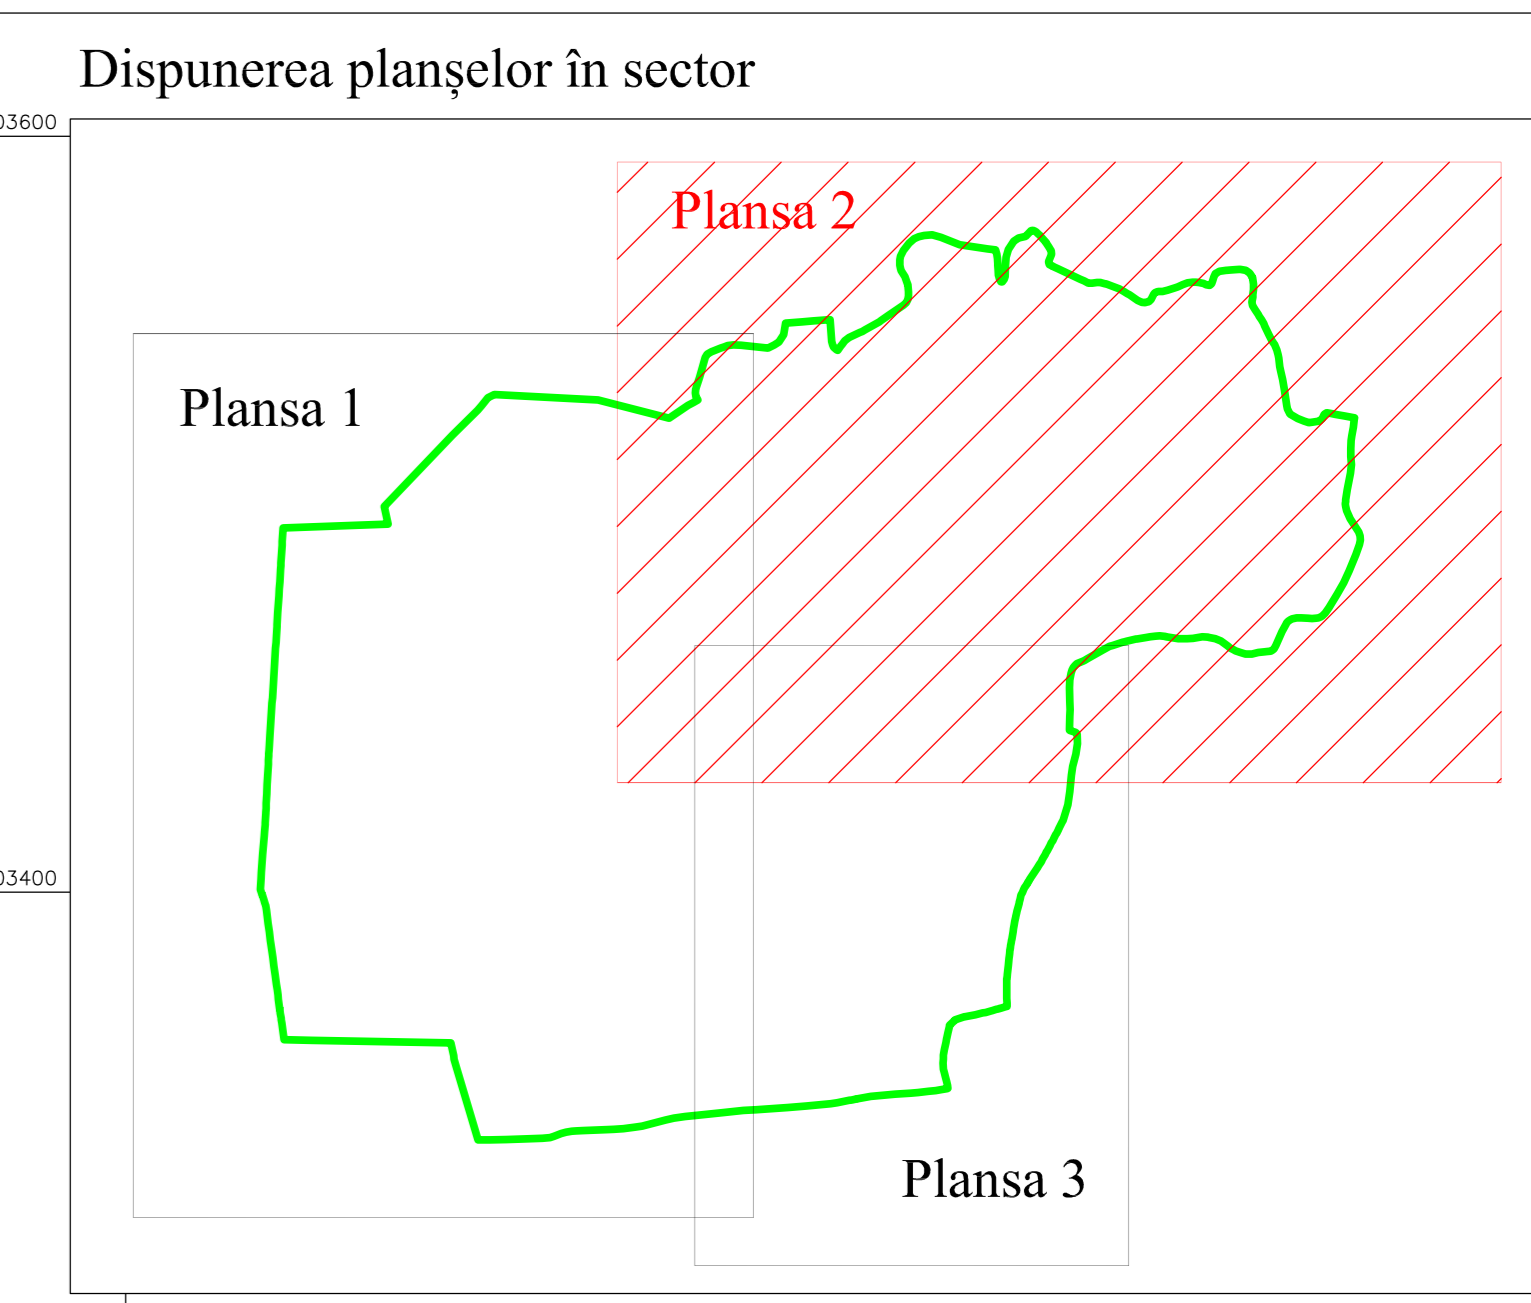

PLAN CADASTRAL
UAT Drăgușeni
Județul Galați
 Scara 1: 2000
 Sistem de proiecție STEREO 70
 Sector 26 planșa 2
 Spre publicare

UAT COROD

Legenda

- Limita UAT
- Limita intravilan
- Limita sector
- Limita imobil
- 26 Numar sector cadastral
- 412 ID Imobil