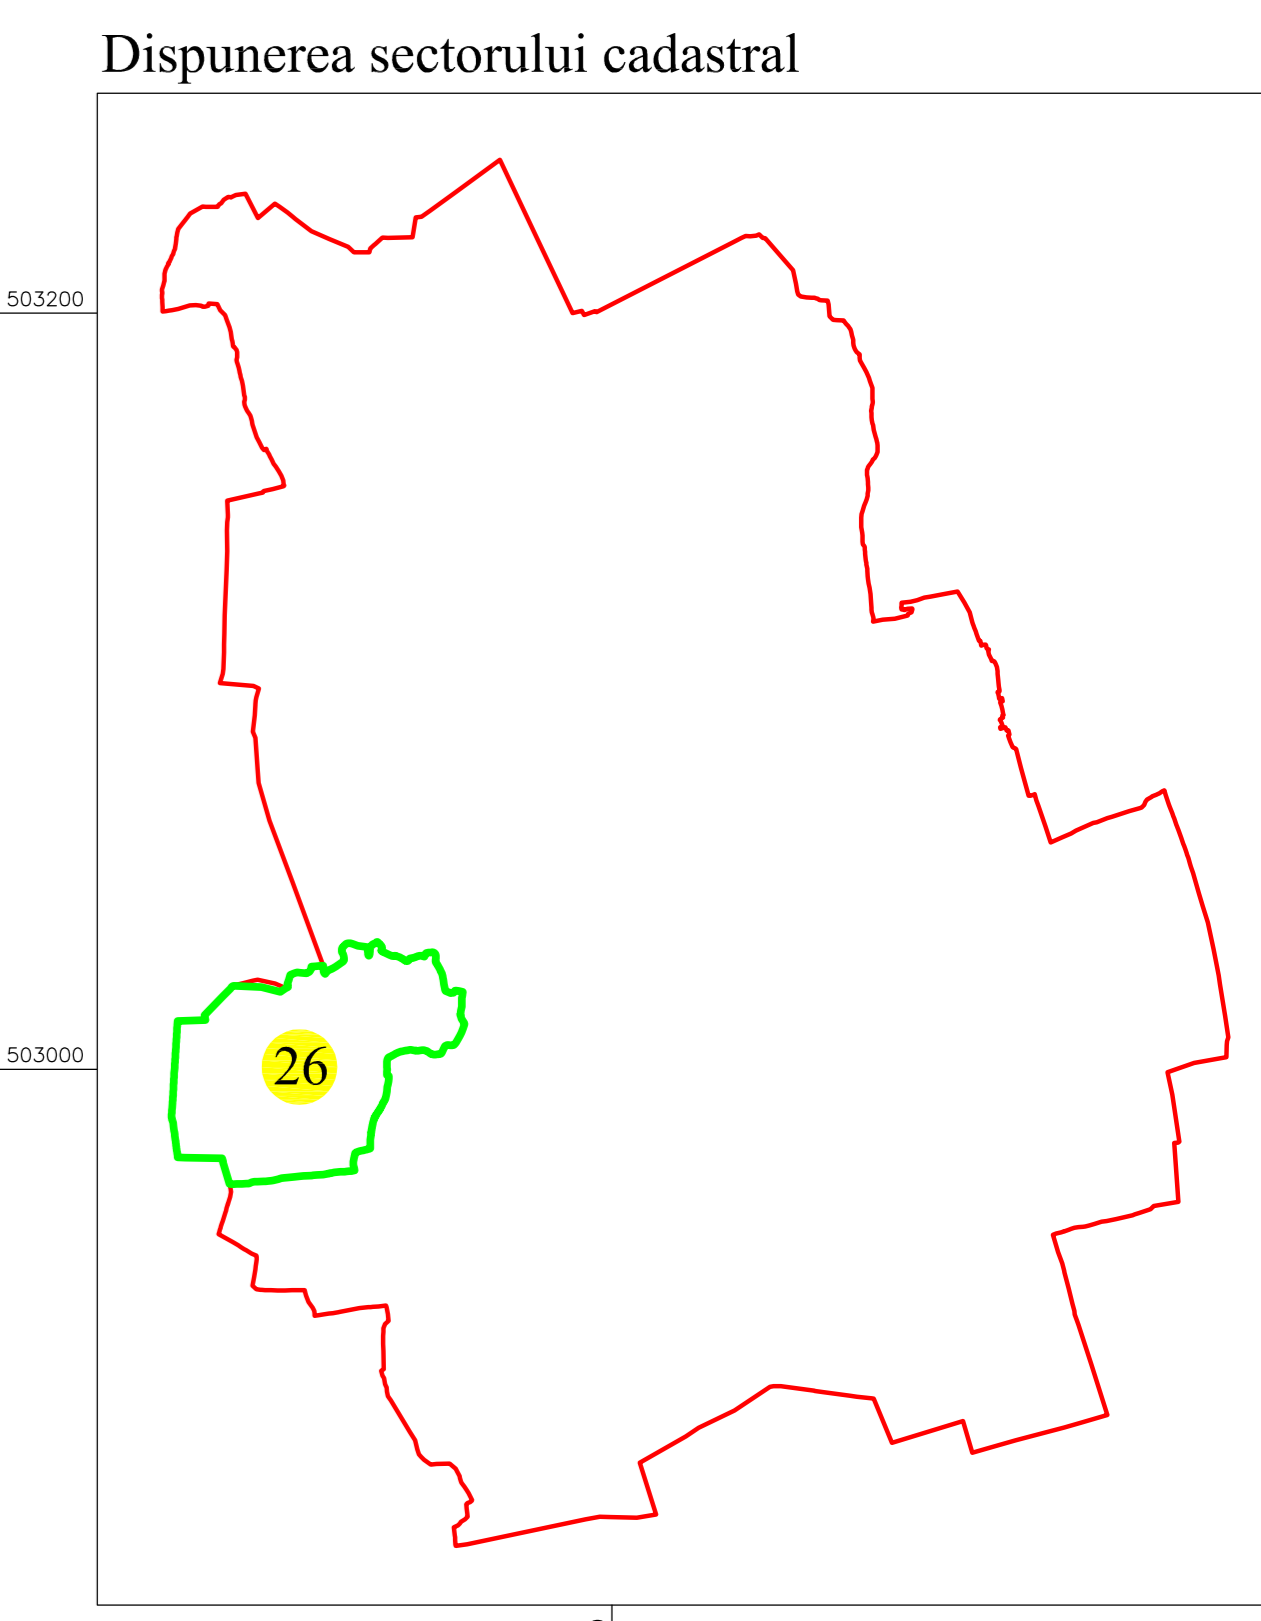

PLAN CADASTRAL
UAT Drăgușeni
Județul Galați
 Scara 1: 2000
 Sistem de proiecție STEREO 70
 Sector 26 planșa 2
 Spre publicare

UAT COROD

Legenda

- Limita UAT
- Limita intravilan
- Limita sector
- Limita imobil
- 26 Numar sector cadastral
- 412 ID Imobil