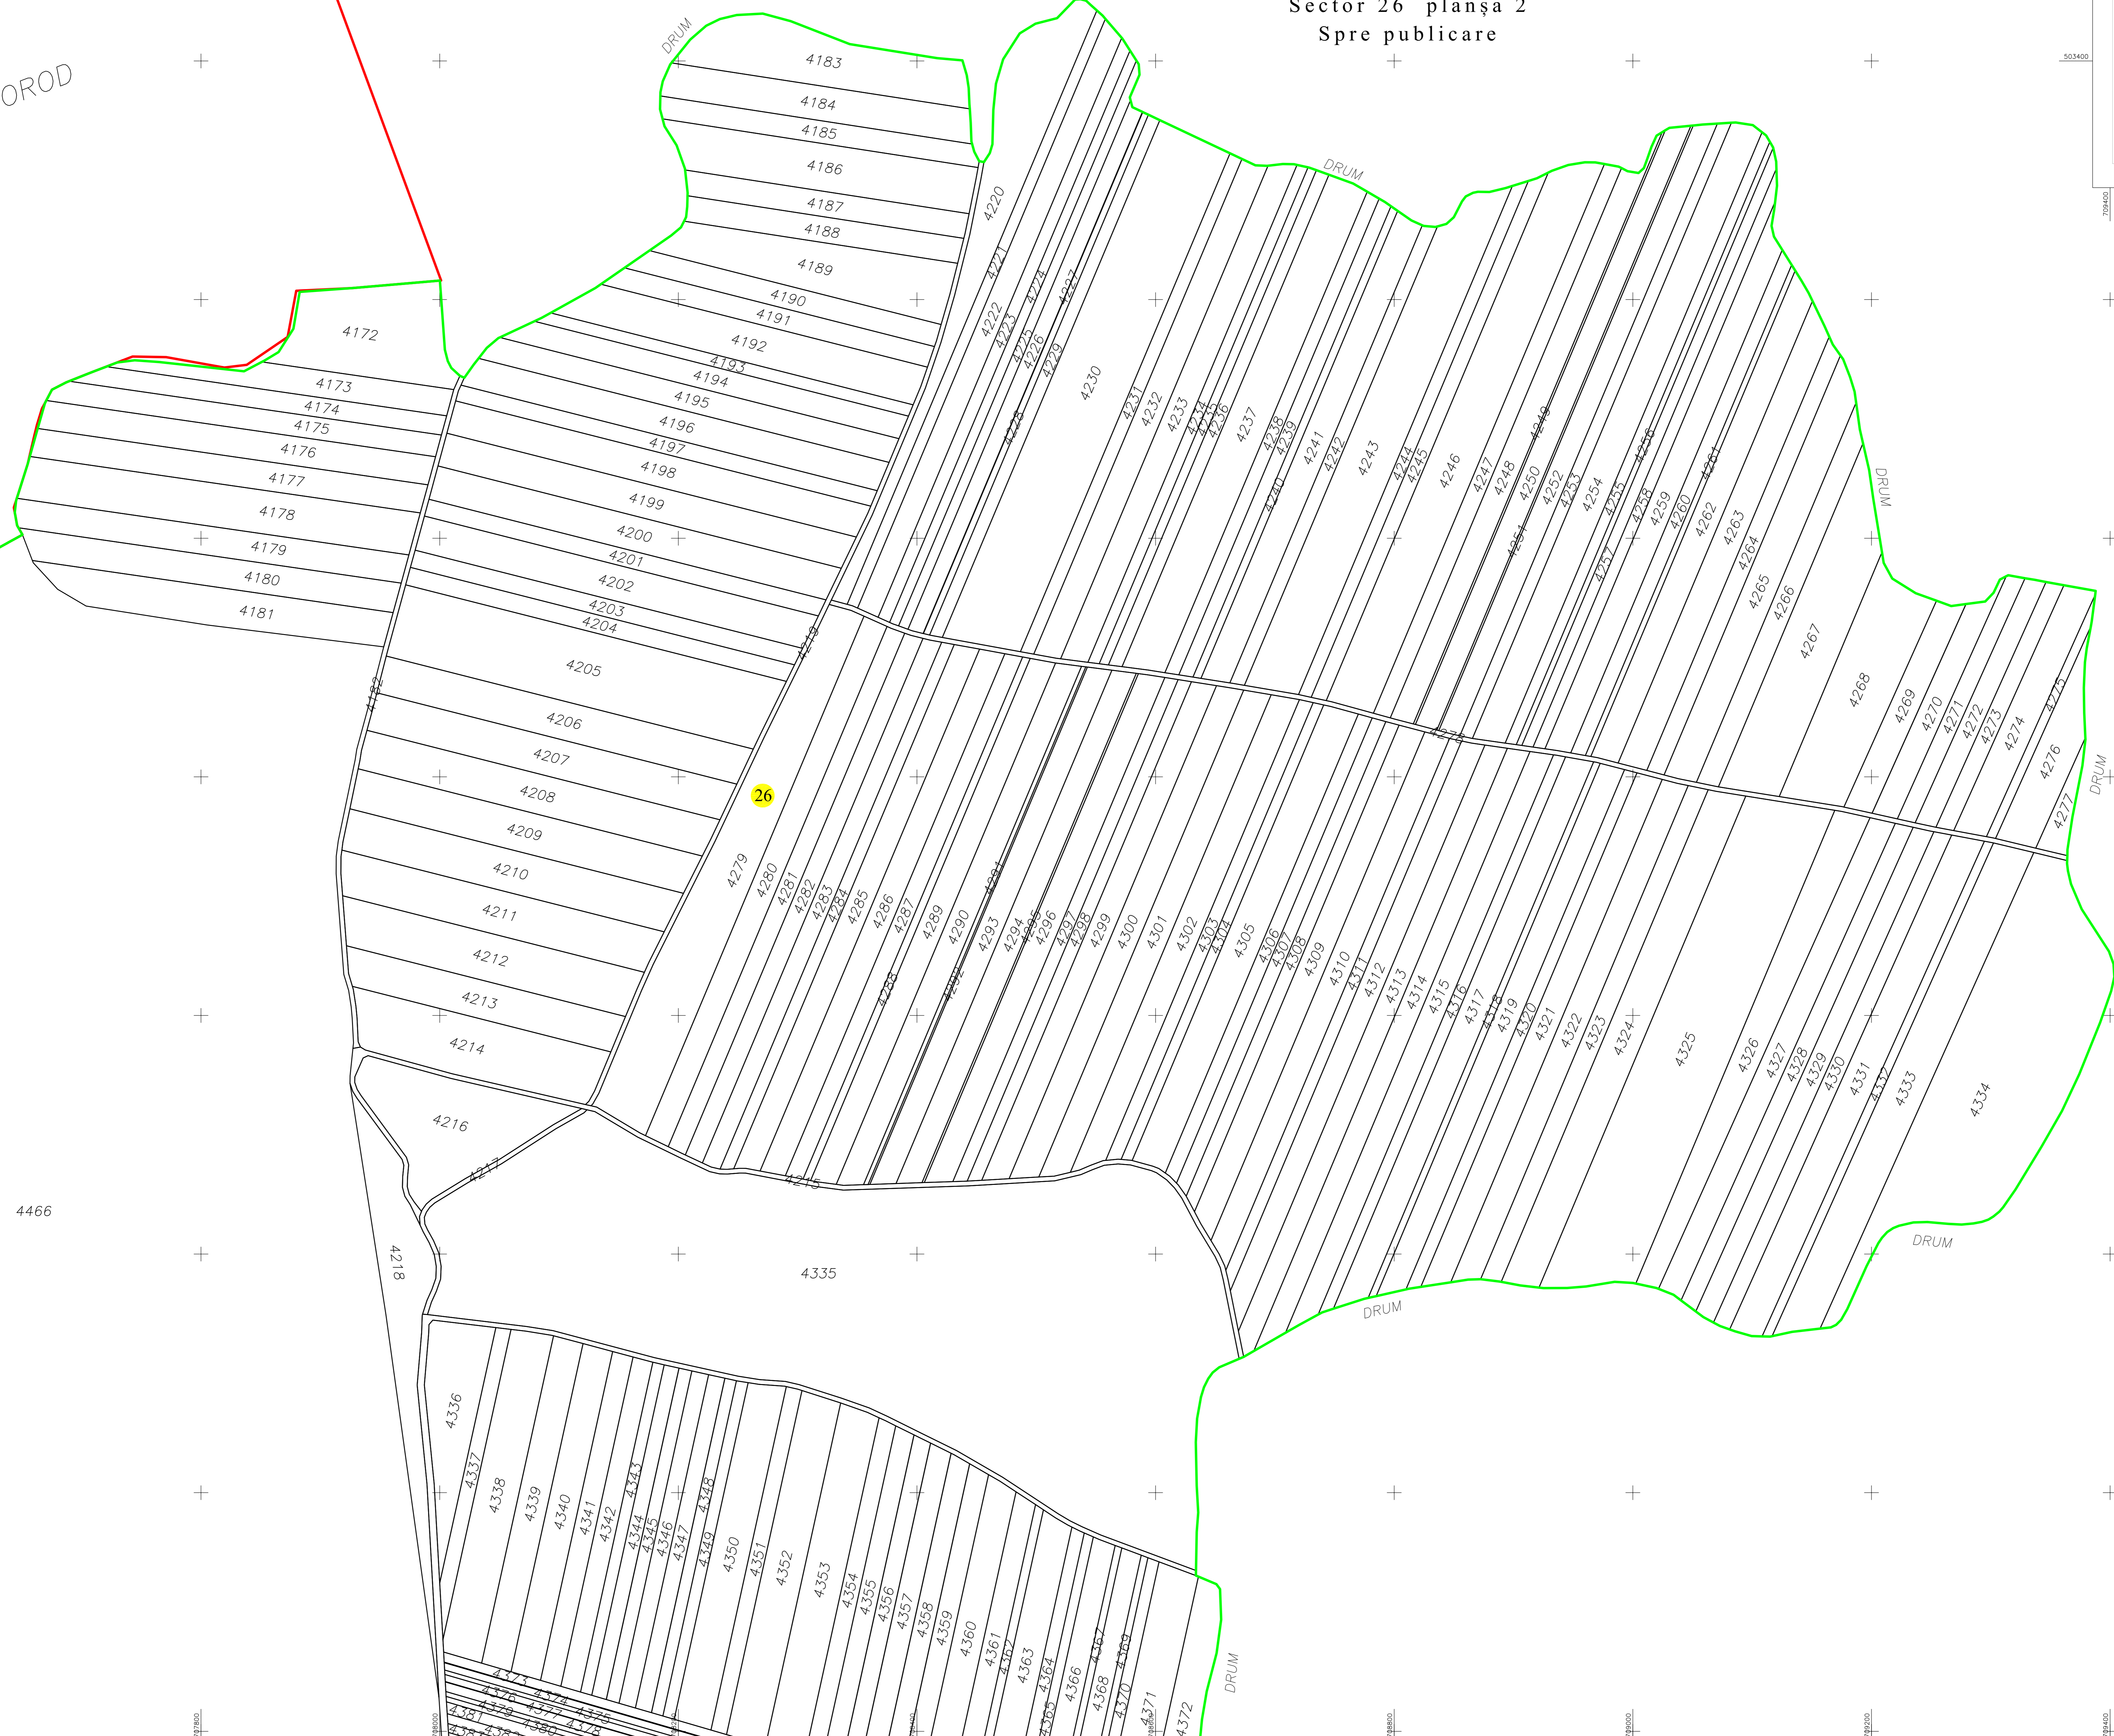

PLAN CADASTRAL
UAT Drăgușeni
Județul Galați
 Scara 1: 2000
 Sistem de proiecție STEREO 70
 Sector 26 planșa 2
 Spre publicare

UAT COROD

Legenda

- Limita UAT
- Limita intravilan
- Limita sector
- Limita imobil
- 26 Numar sector cadastral
- 412 ID Imobil