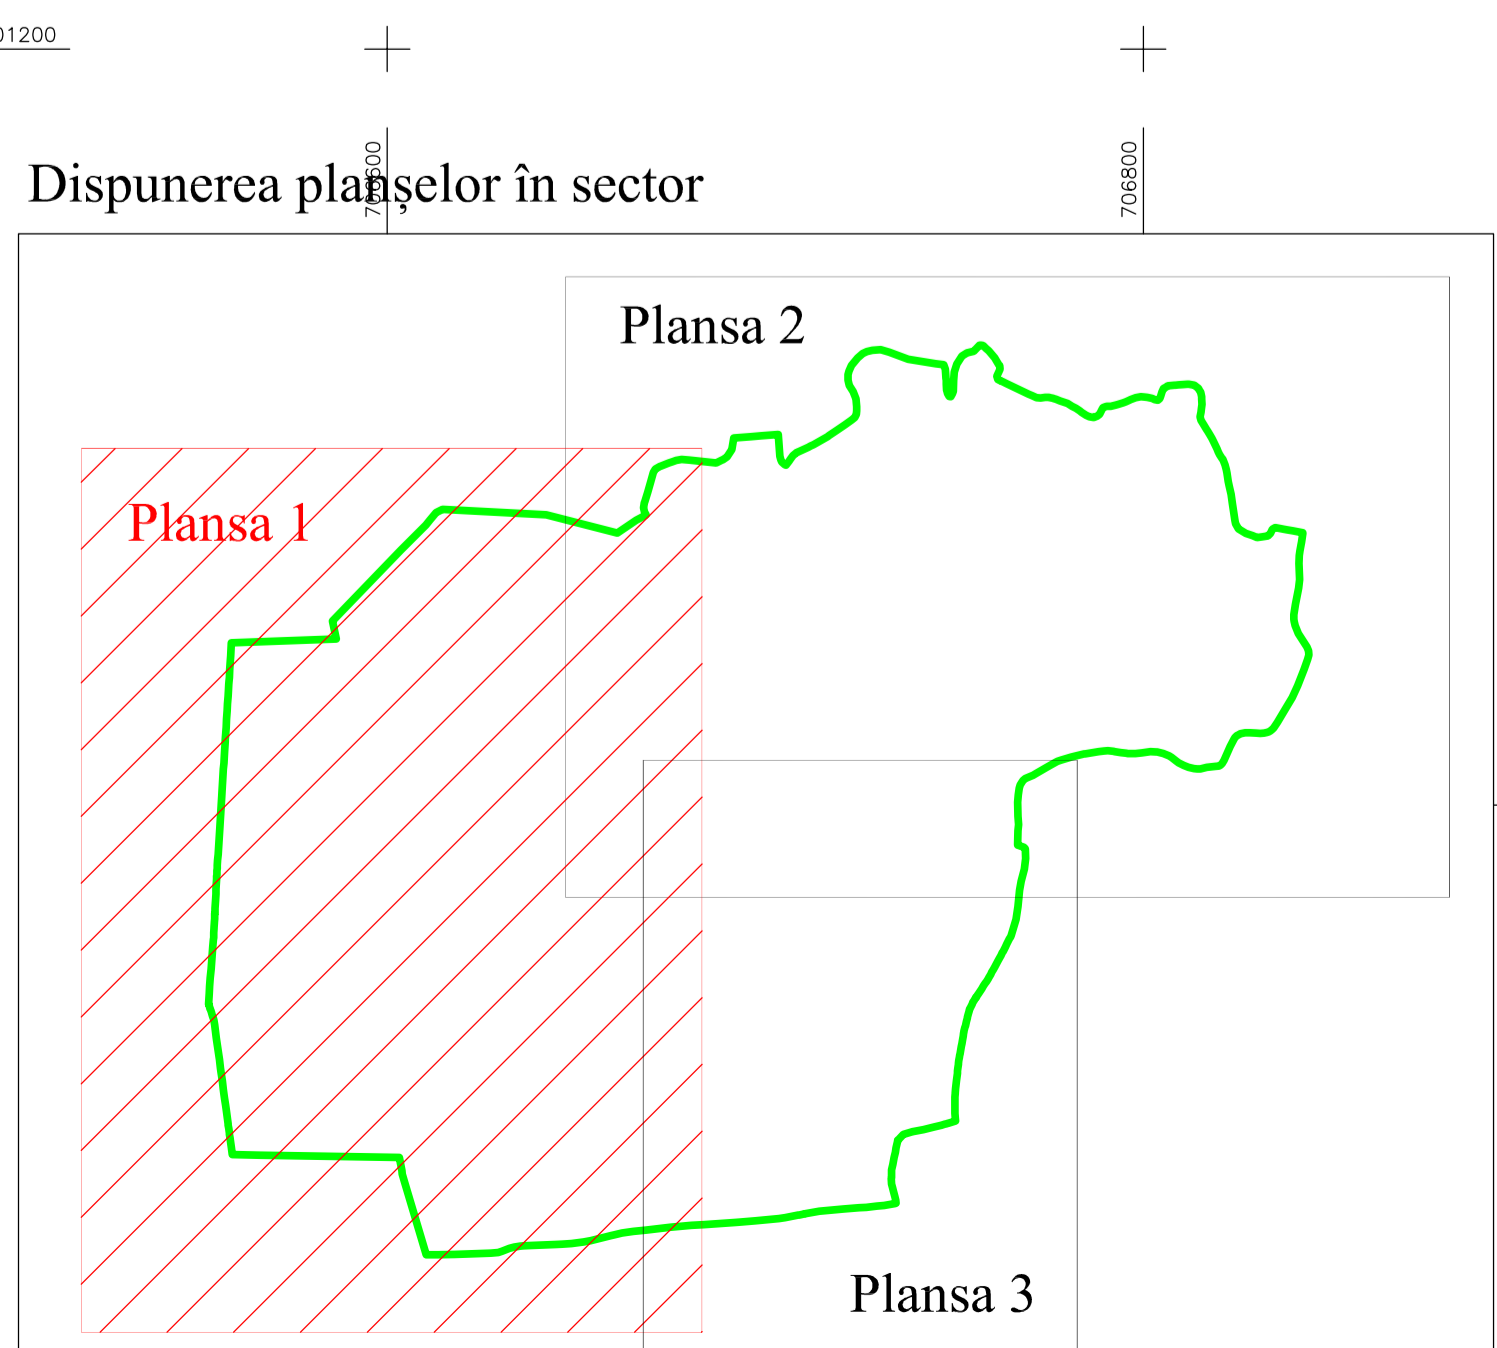

PLAN CADASTRAL
UAT Drăgușeni
Județul Galați
 Scara 1: 2000
 Sistem de proiecție STEREO 70
 Sector 26 planșa 1
 Spre publicare

UAT COROD

UAT COROD

UAT COROD

Drum

UAT COROD

26

4466

Drum

Drum

Drum

Legenda

- Limita UAT
- Limita intravilan
- Limita sector
- Limita imobil
- 26 Numar sector cadastral
- 412 ID Imobil