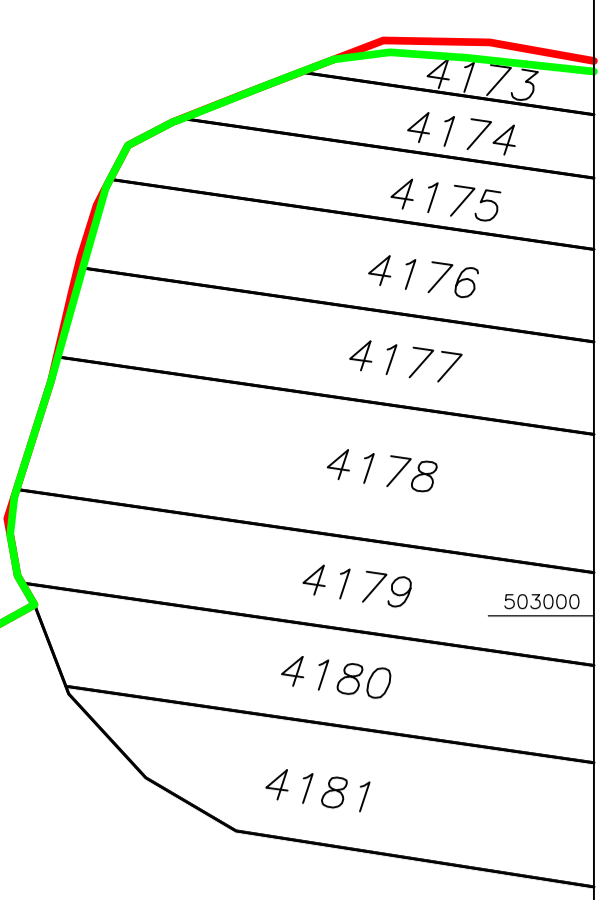

PLAN CADASTRAL
UAT Drăgușeni
Județul Galați
 Scara 1: 2000
 Sistem de proiecție STEREO 70
 Sector 26 planșa 1
 Spre publicare

UAT COROD

UAT COROD

UAT COROD

Drum

UAT COROD

26

4466

Drum

Drum

Drum

Legenda

- Limita UAT
- Limita intravilan
- Limita sector
- Limita imobil
- 26 Numar sector cadastral
- 412 ID Imobil