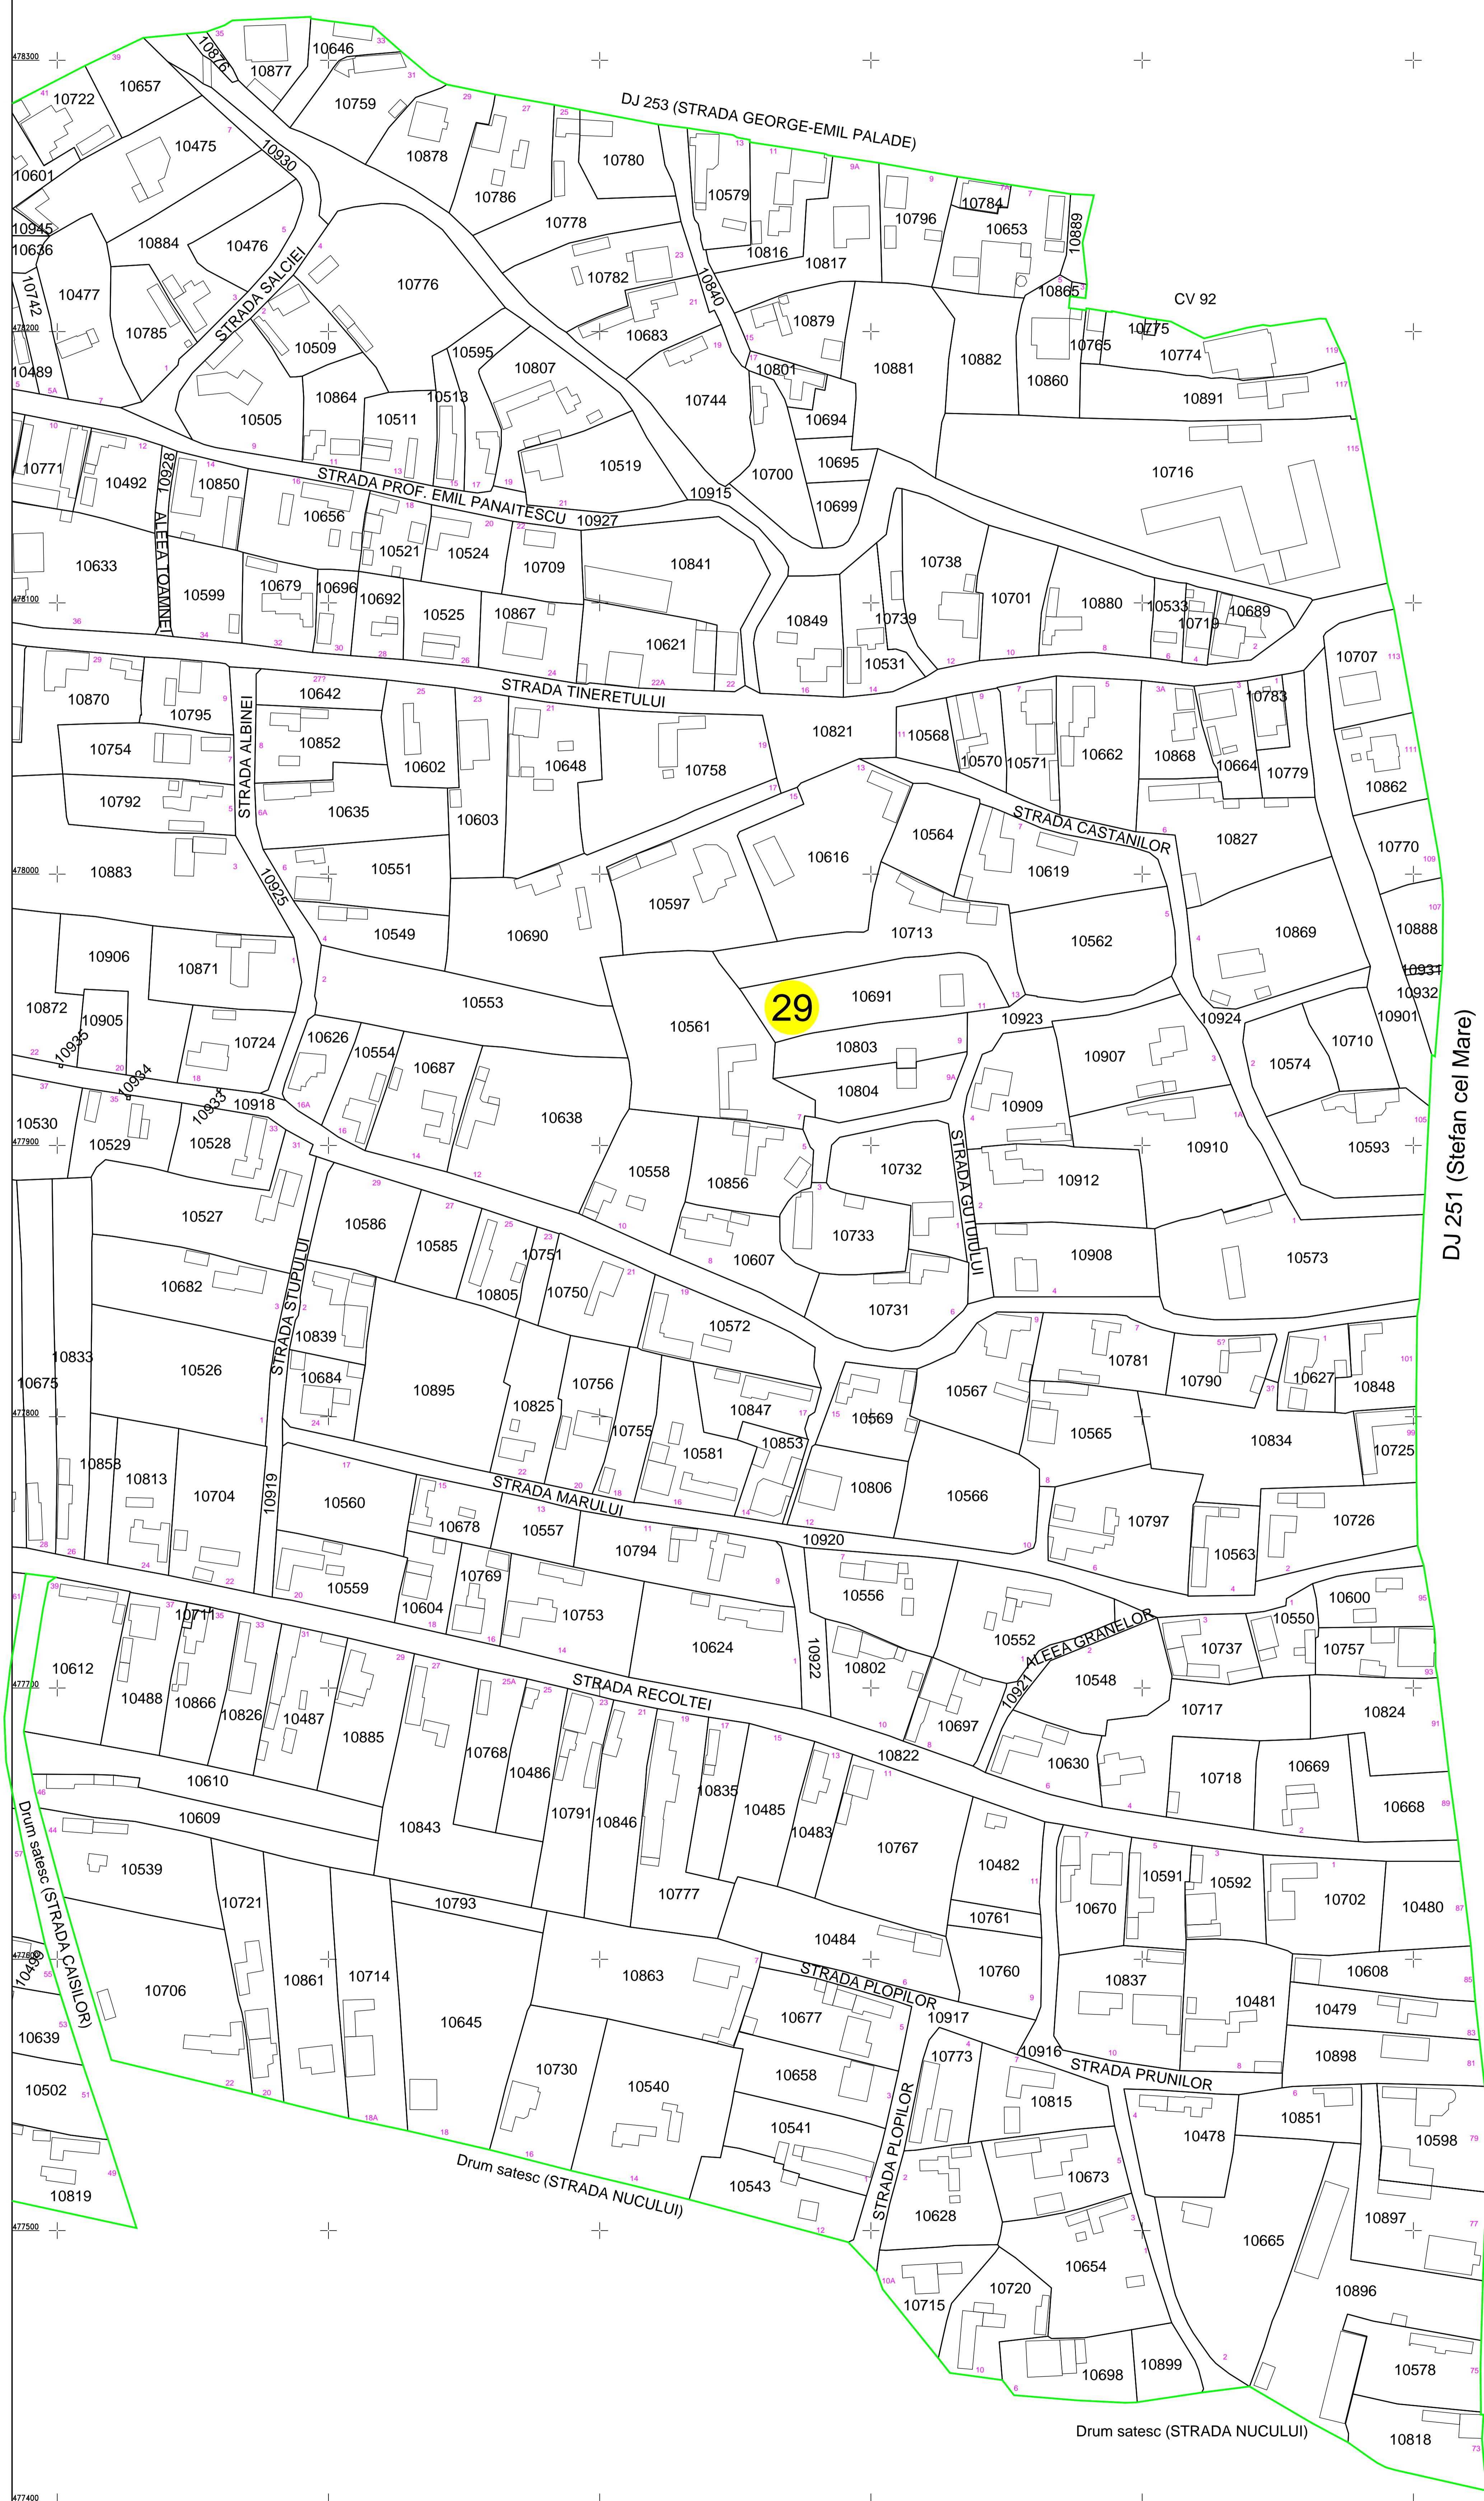

PLAN CADASTRAL

UAT CUDALBI, Judetul GALATI, Sector cadastral 29

Scara 1:1000, sistem de proiectie STEREO 70

Plansa 2

DJ 251 (Stefan cei Mare)

PLAN CADASTRAL
UAT CUDALBI, Judetul GALATI, Sector cadastral 29
Schema dispunerii sectorului in cadrul UAT
SPRE PUBLICARE