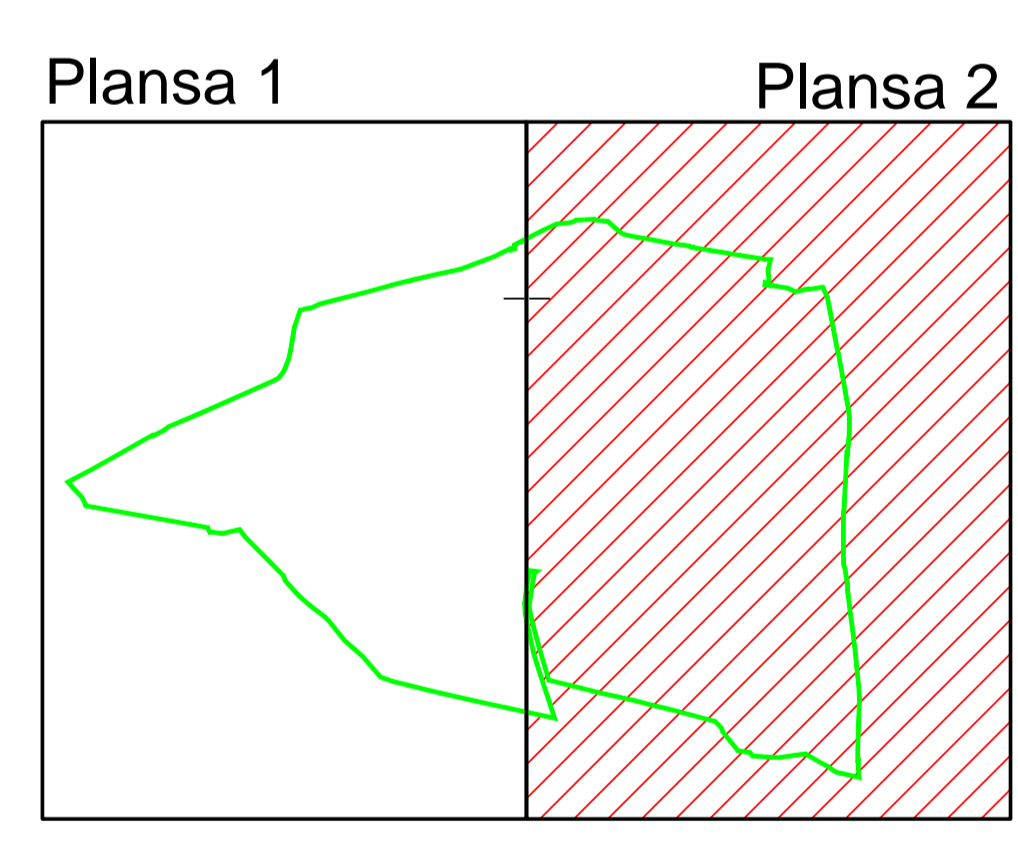

PLAN CADASTRAL

UAT CUDALBI, Judetul GALATI, Sector cadastral 29

Scara 1:1000, sistem de proiectie STEREO 70

Plansa 2

DJ 251 (Stefan cei Mare)

PLAN CADASTRAL
UAT CUDALBI, Judetul GALATI, Sector cadastral 29
Schema dispunerii sectorului in cadrul UAT
SPRE PUBLICARE