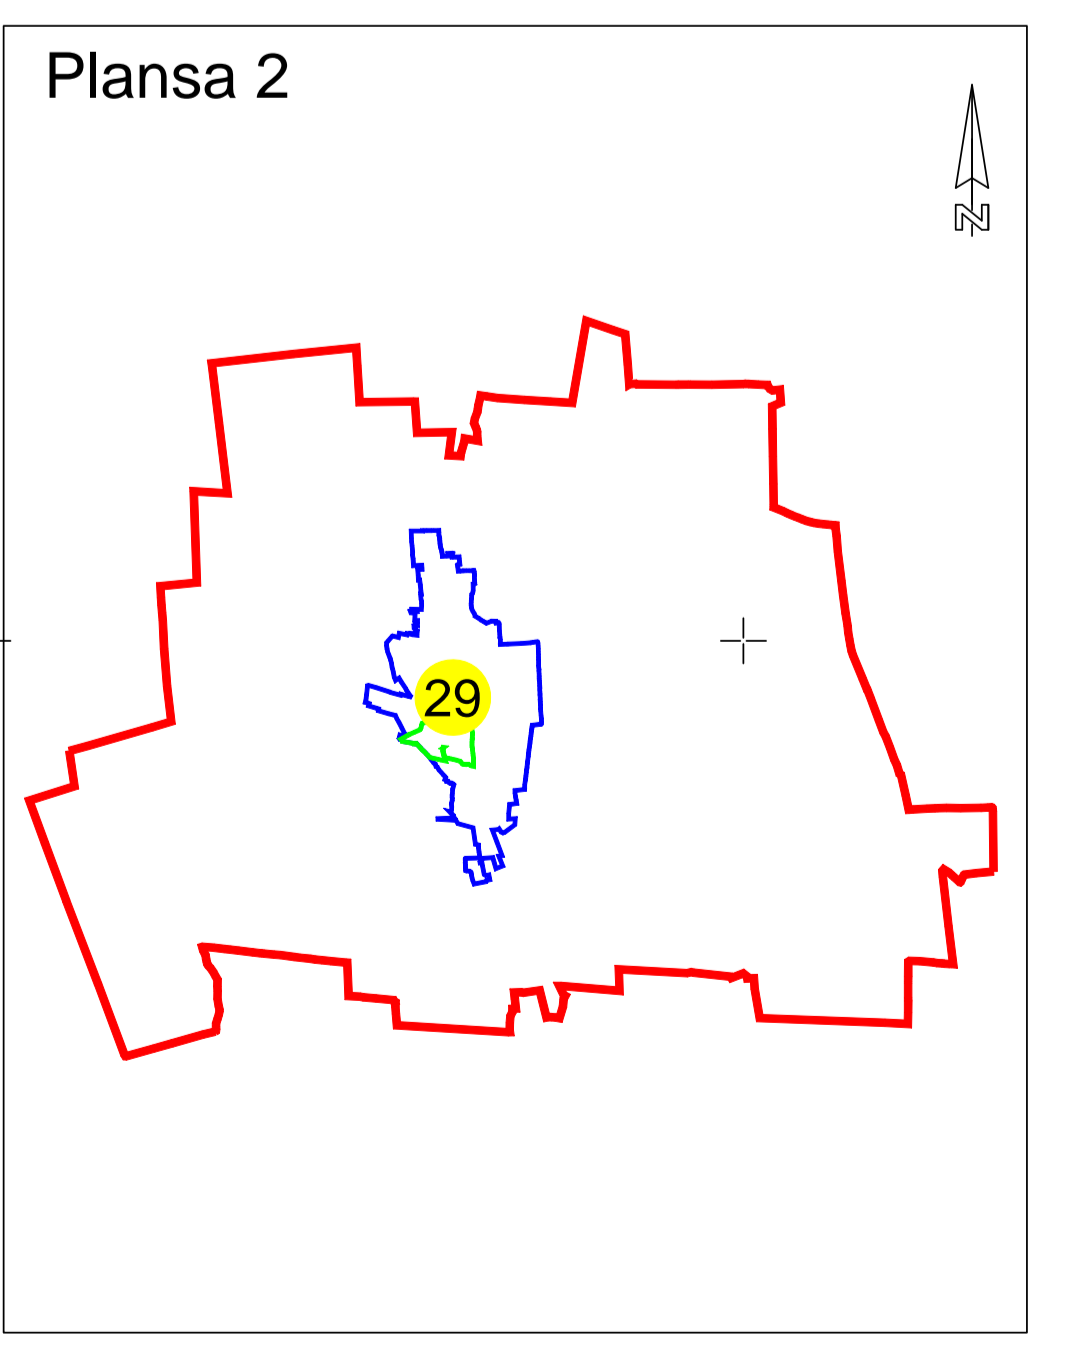

PLAN CADASTRAL

UAT CUDALBI, Judetul GALATI, Sector cadastral 29

Scara 1:1000, sistem de proiectie STEREO 70

Plansa 2

DJ 251 (Stefan cei Mare)

PLAN CADASTRAL
UAT CUDALBI, Judetul GALATI, Sector cadastral 29
Schema dispunerii sectorului in cadrul UAT
SPRE PUBLICARE