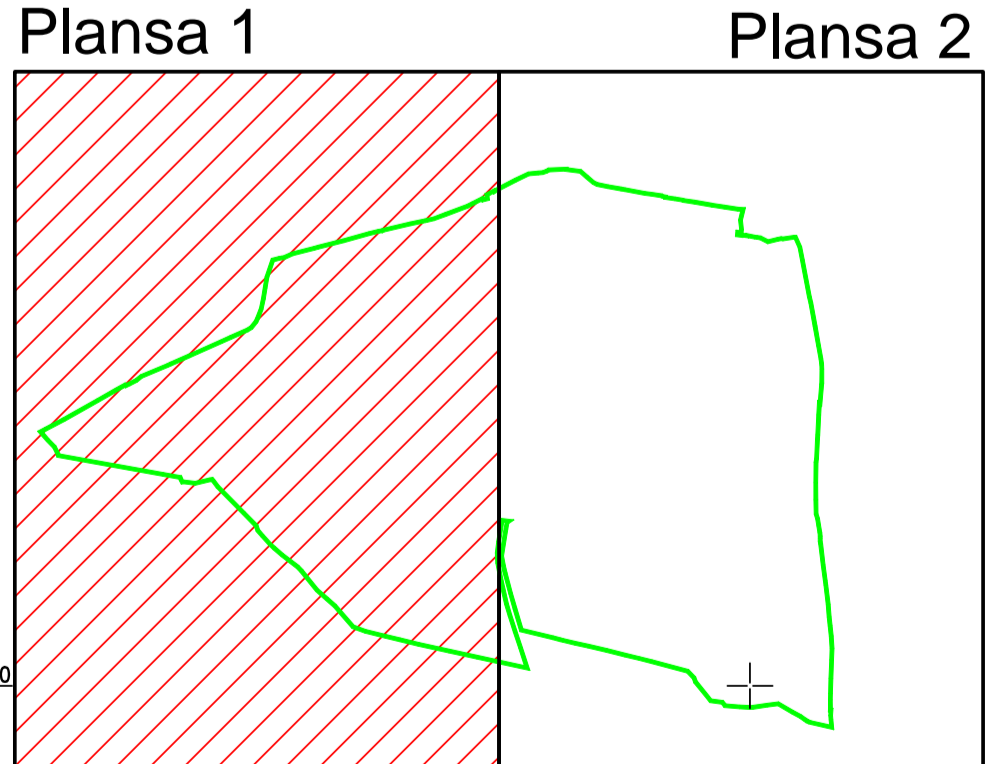

PLAN CADASTRAL

UAT CUDALBI, Judetul GALATI, Sector cadastral 29

Scara 1:1000, sistem de proiectie STEREO 70

Plansa 1

PLAN CADASTRAL
UAT CUDALBI, Judetul GALATI, Sector cadastral 29
Schema dispunerii sectorului in cadrul UAT
SPRE PUBLICARE

- LEGENDA:
- Limita UAT
 - Limita intravilan
 - Limita sector
 - Limita imobil
 - 29 Numar sector
 - 10723 ID imobil