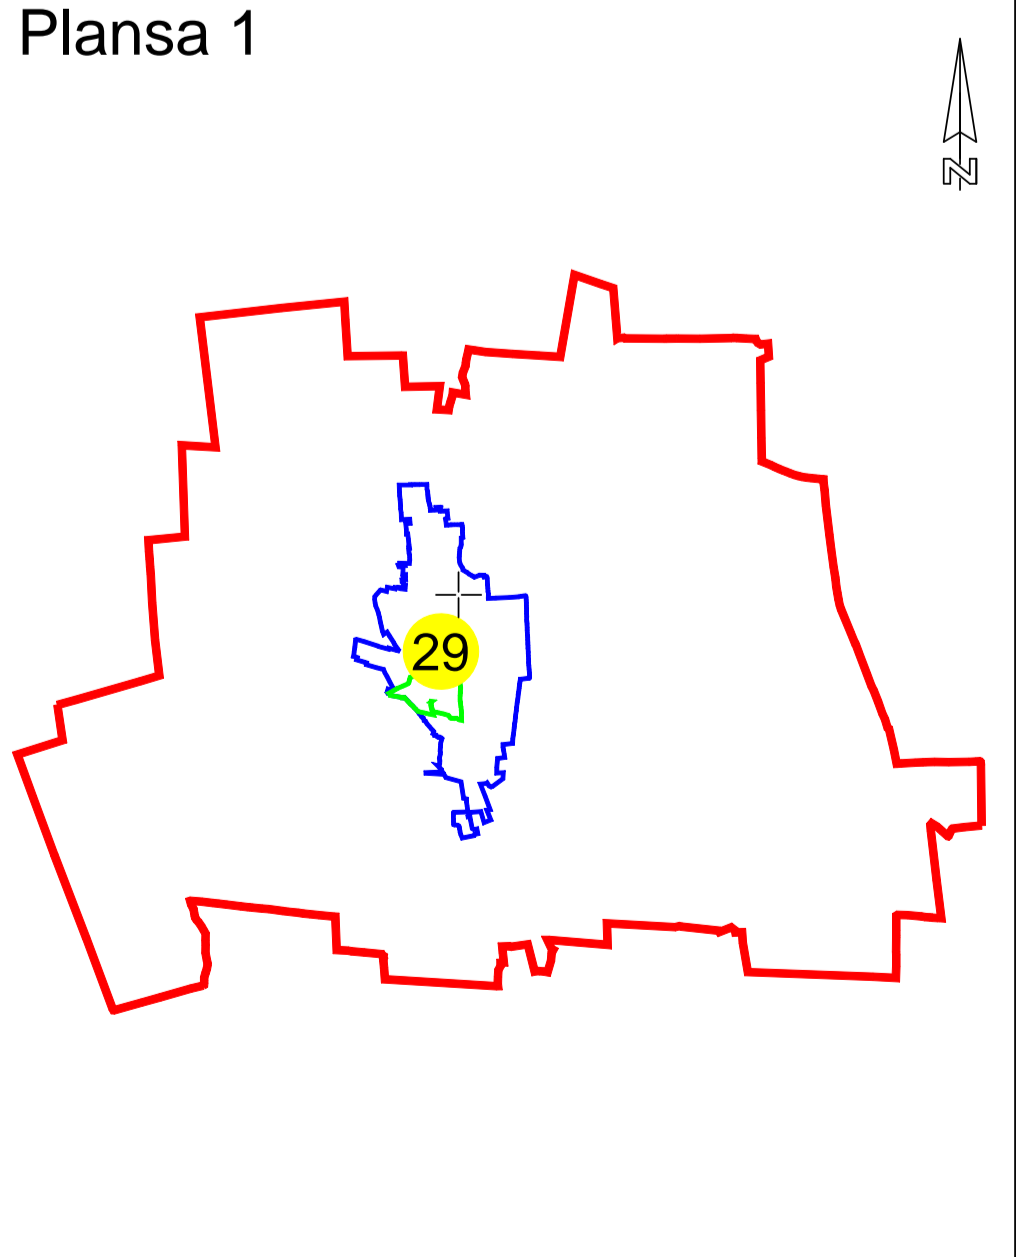

PLAN CADASTRAL

UAT CUDALBI, Judetul GALATI, Sector cadastral 29

Scara 1:1000, sistem de proiectie STEREO 70

Plansa 1

PLAN CADASTRAL
UAT CUDALBI, Judetul GALATI, Sector cadastral 29
Schema dispunerii sectorului in cadrul UAT
SPRE PUBLICARE

- LEGENDA:
- Limita UAT
 - Limita intravilan
 - Limita sector
 - Limita imobil
 - 29 Numar sector
 - 10723 ID imobil