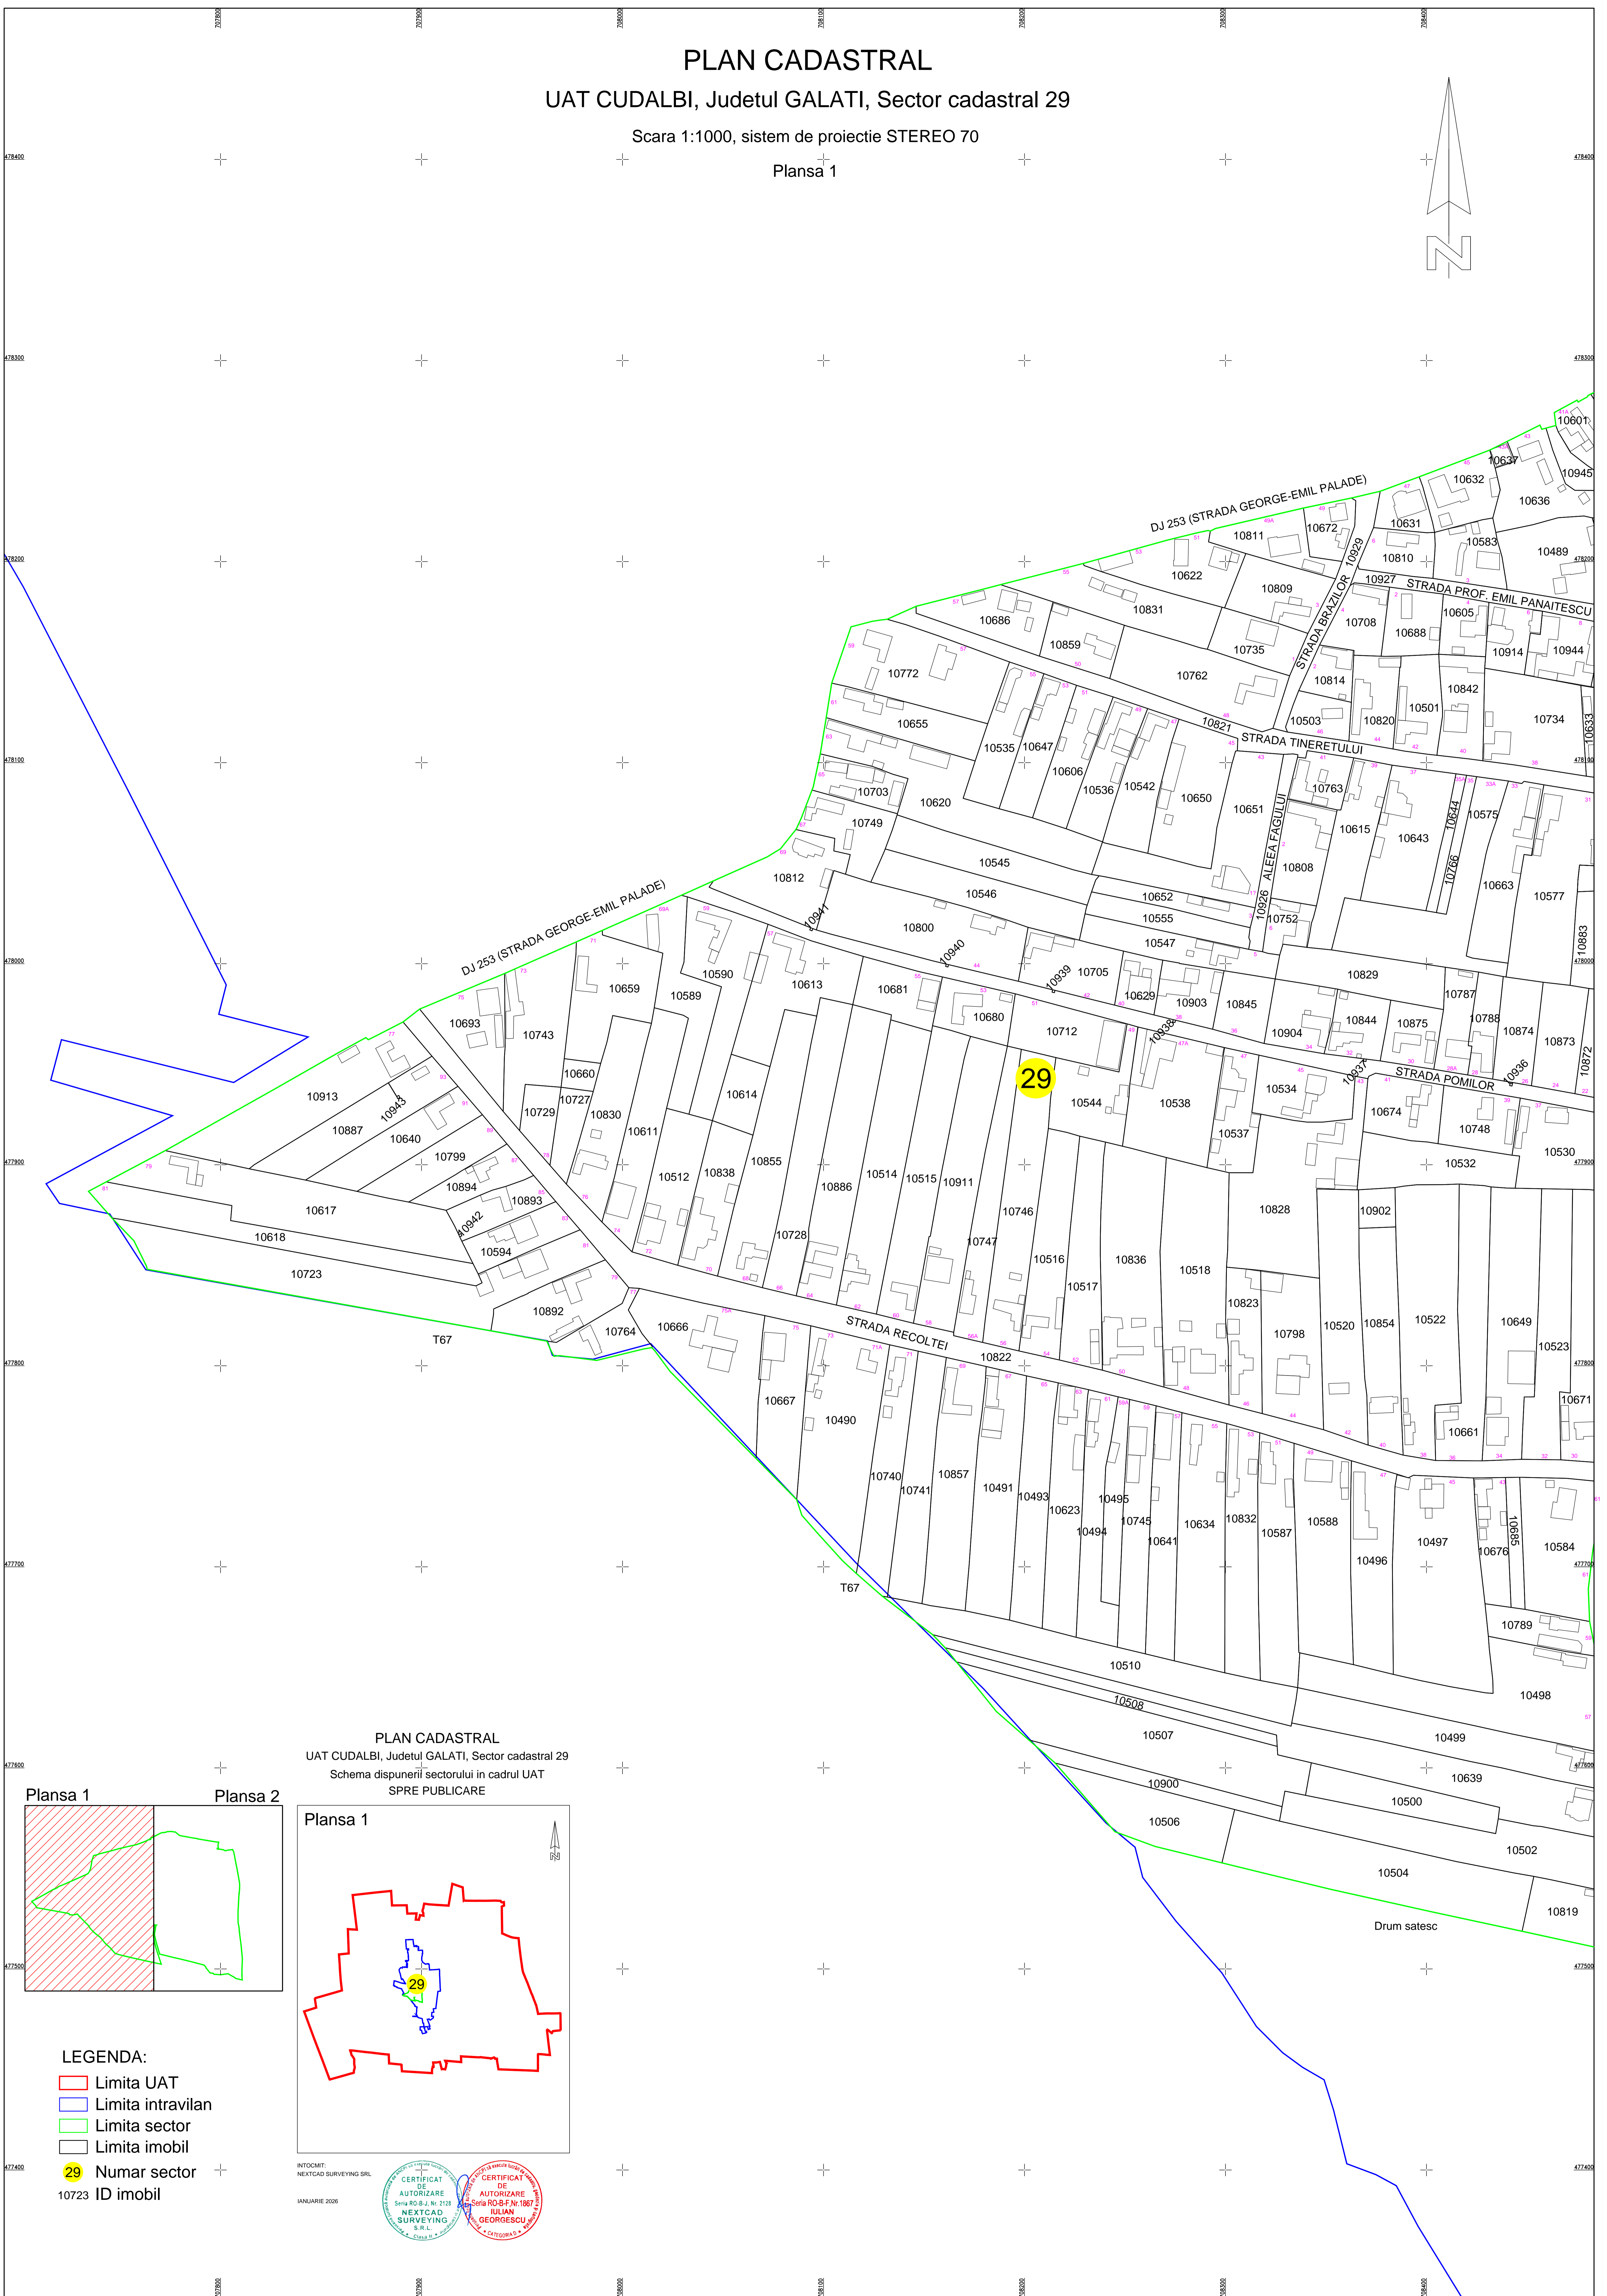

PLAN CADASTRAL

UAT CUDALBI, Judetul GALATI, Sector cadastral 29

Scara 1:1000, sistem de proiectie STEREO 70

Plansa 1

PLAN CADASTRAL
UAT CUDALBI, Judetul GALATI, Sector cadastral 29
Schema dispunerii sectorului in cadrul UAT
SPRE PUBLICARE

- LEGENDA:
- Limita UAT
 - Limita intravilan
 - Limita sector
 - Limita imobil
 - 29 Numar sector
 - 10723 ID imobil