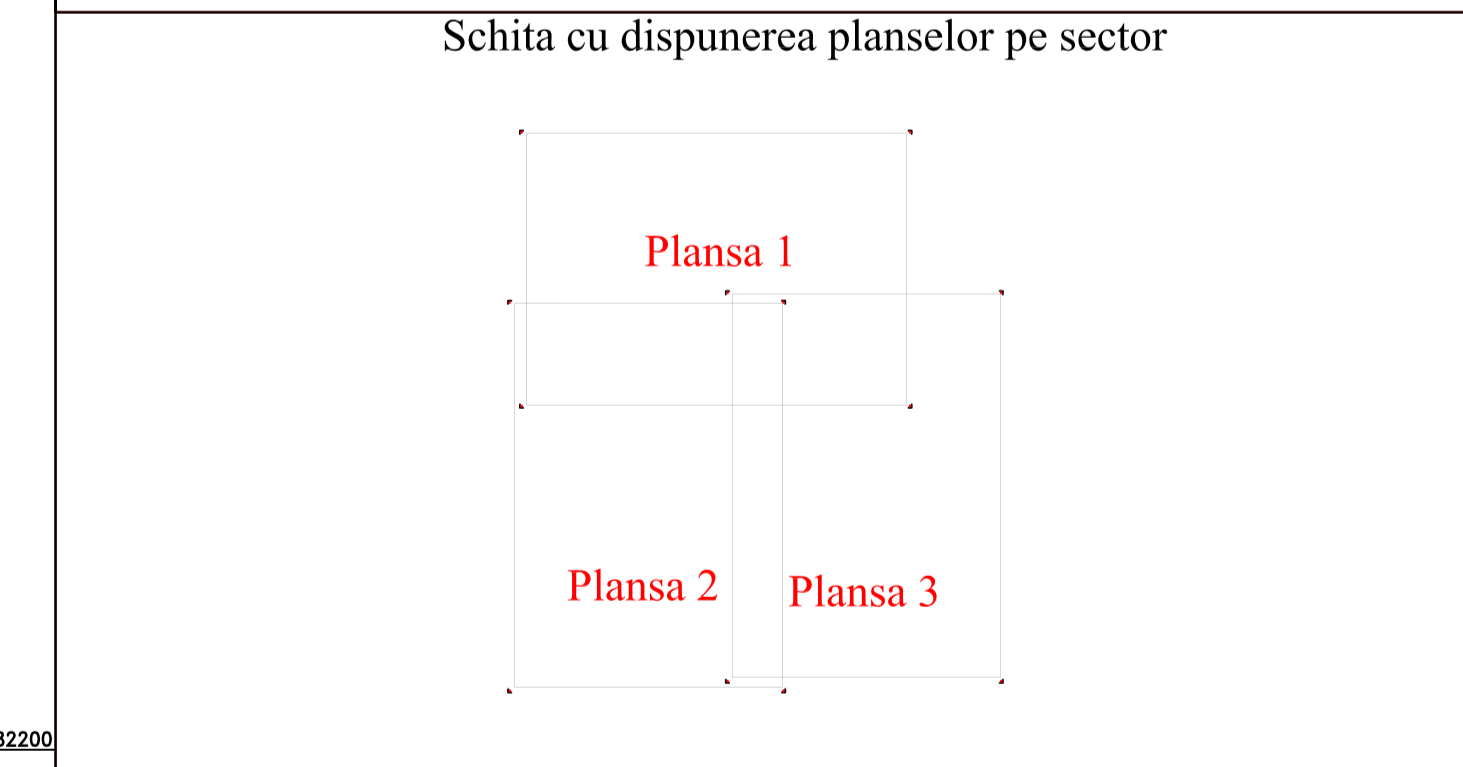

UAT VALEA MARULUI

PLAN CADASTRAL
UAT CUDALBI
JUDEȚ GALAȚI
 Sector cadastral 5
 Planșa 3 din 3
 Scara 1:2000
 Sistem de proiecție STEREO 70
 Spre publicare

N
 Legenda

- Limita UAT
- Limita sector cadastral
- Limita imobil
- 5 Denumire sector
- 736 ID imobil