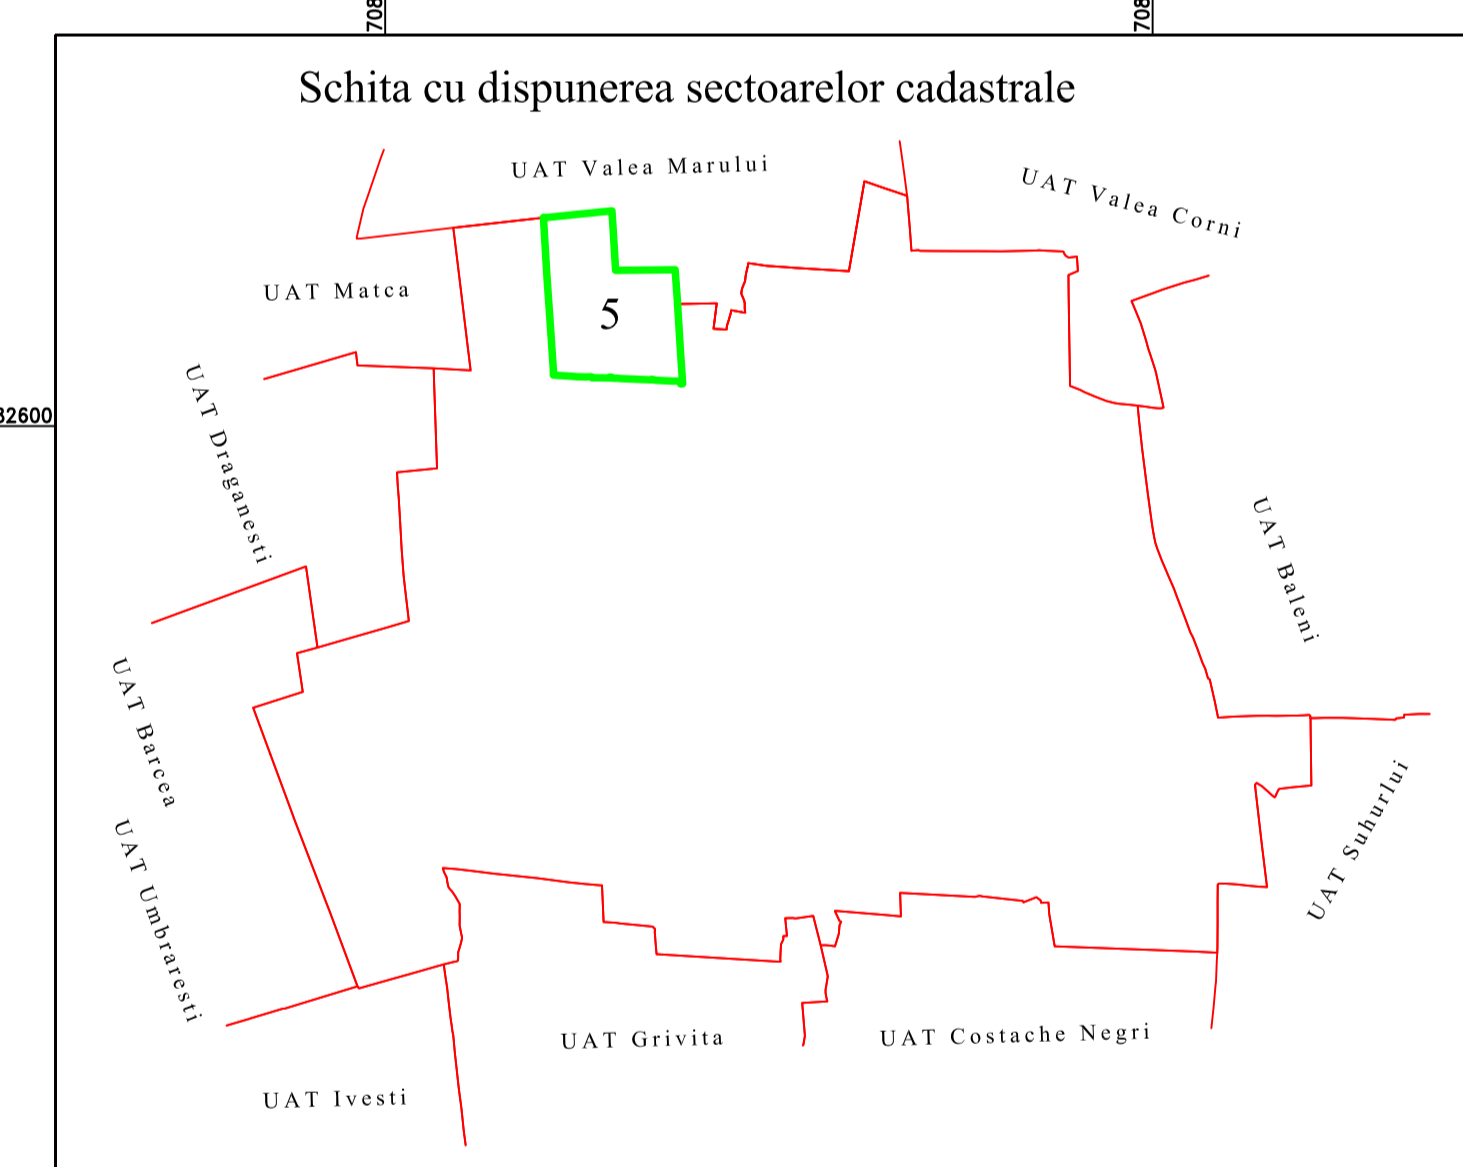

UAT VALEA MARULUI

PLAN CADASTRAL
UAT CUDALBI
JUDEȚ GALAȚI
 Sector cadastral 5
 Planșa 3 din 3
 Scara 1:2000
 Sistem de proiecție STEREO 70
 Spre publicare

N
 Legenda

- Limita UAT
- Limita sector cadastral
- Limita imobil
- 5 Denumire sector
- 736 ID imobil