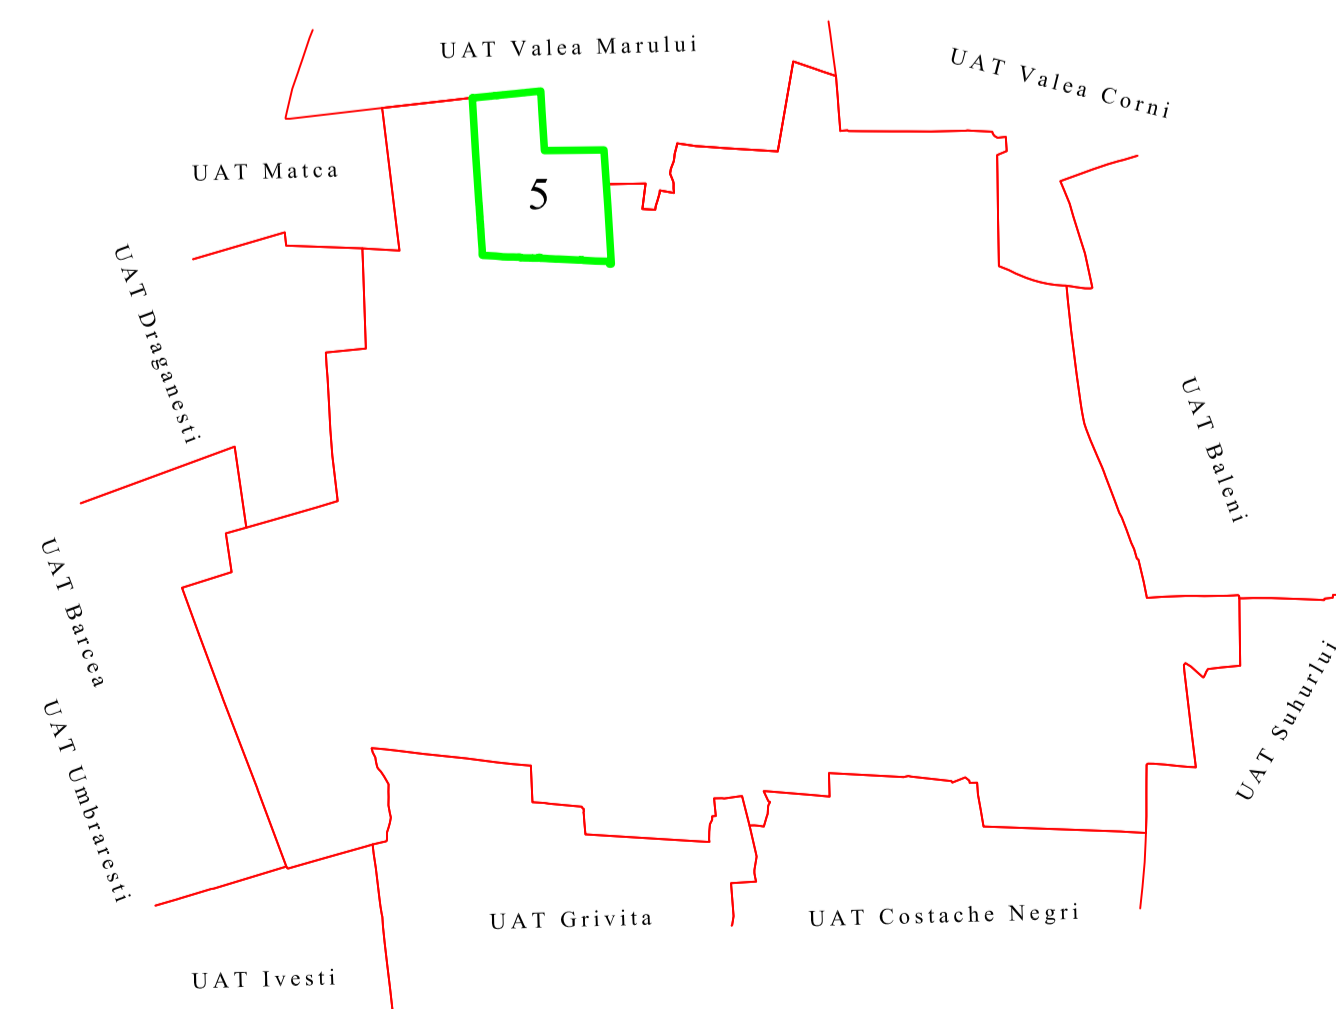

Tarla 5+6

Canal  
Tarla 14

**PLAN CADASTRAL**  
UAT CUDALBI  
JUDEȚ GALAȚI  
Sector cadastral 5  
Plansa 2 din 3  
Scara 1:2000  
Sistem de proiecție STEREO 70  
Spre publicare

Legenda

- Limita UAT
- Limita sector cadastral
- Limita imobil
- 5 Denumire sector
- 736 ID imobil

Executant:  
SC TOPOSCAD SRL  
MAI 2024

Schita cu dispunerea sectoarelor cadastrale

Schita cu dispunerea planselor pe sector

5