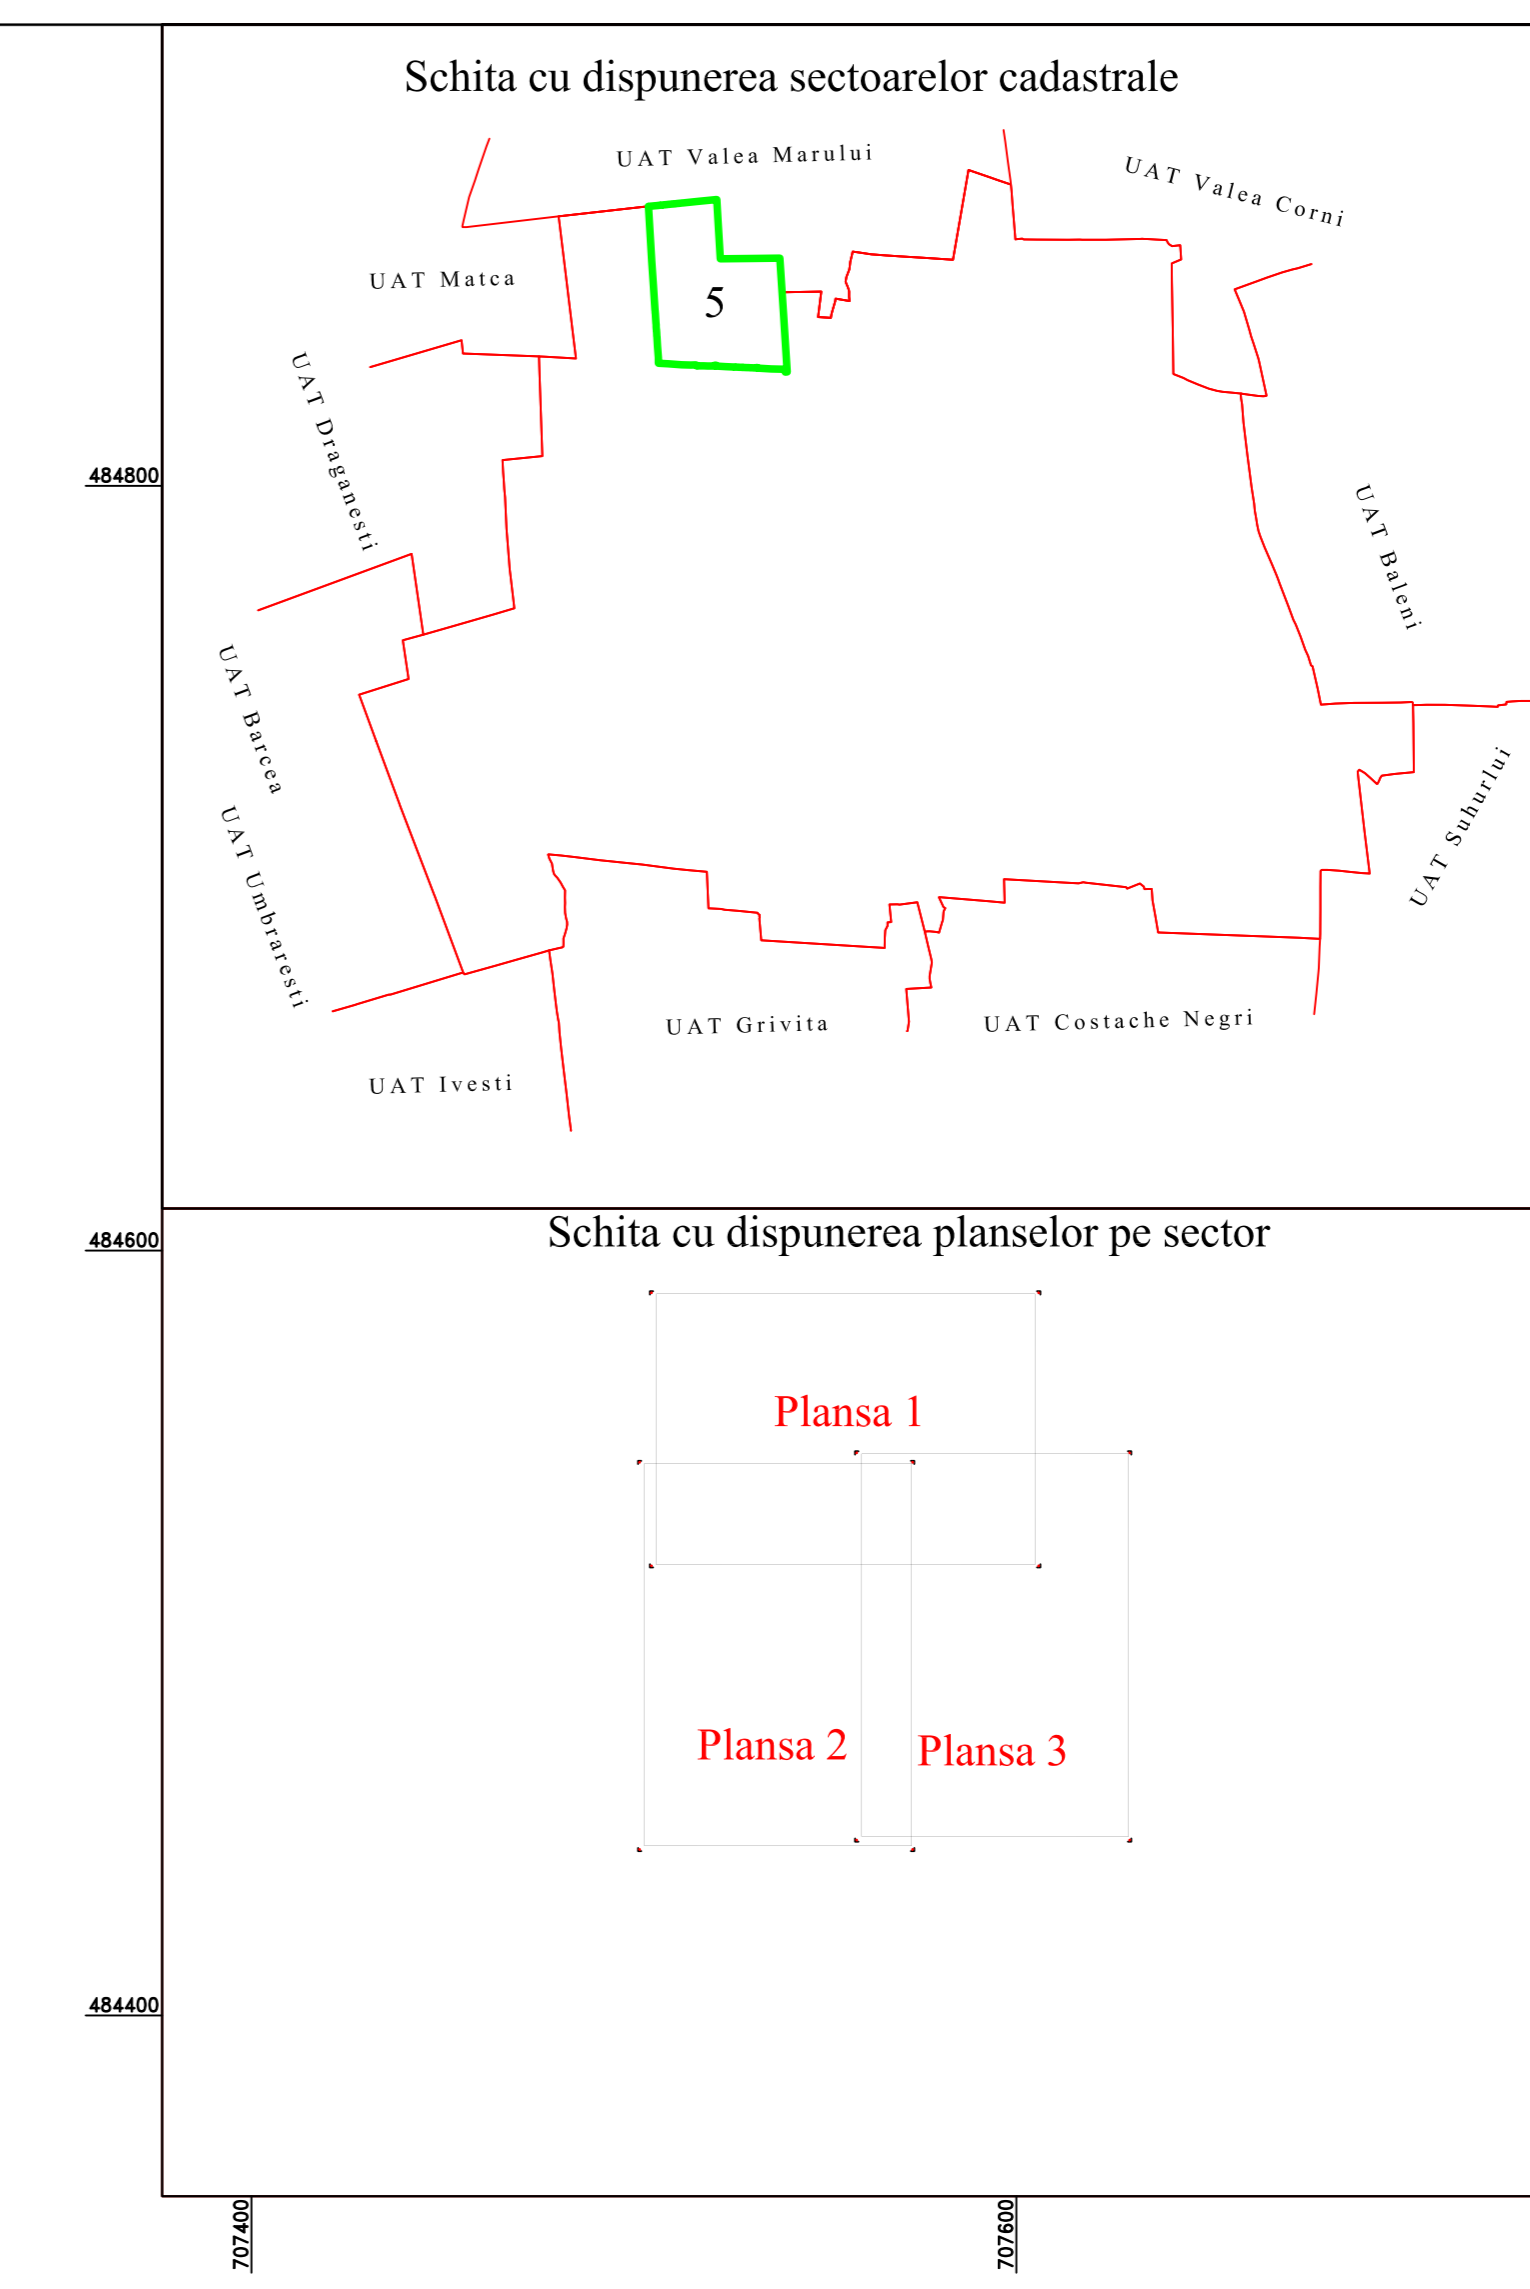

UAT VALEA MARULUI

Tarla 1

Tarla 5+6

UAT VALEA MARULUI

UAT VALEA MARULUI

UAT VALEA MARULUI

PLAN CADASTRAL

UAT CUDALBI

JUDEȚ GALAȚI

Sector cadastral 5
Plansa 1 din 3
Scara 1:2000
Sistem de proiecție STEREO 70
Spre publicare

Legenda

- Limita UAT
- Limita sector cadastral
- Limita imobil
- 5 Denumire sector
- 736 ID imobil

Executant:
SC TOPOSCAD SRL
MAY 2024